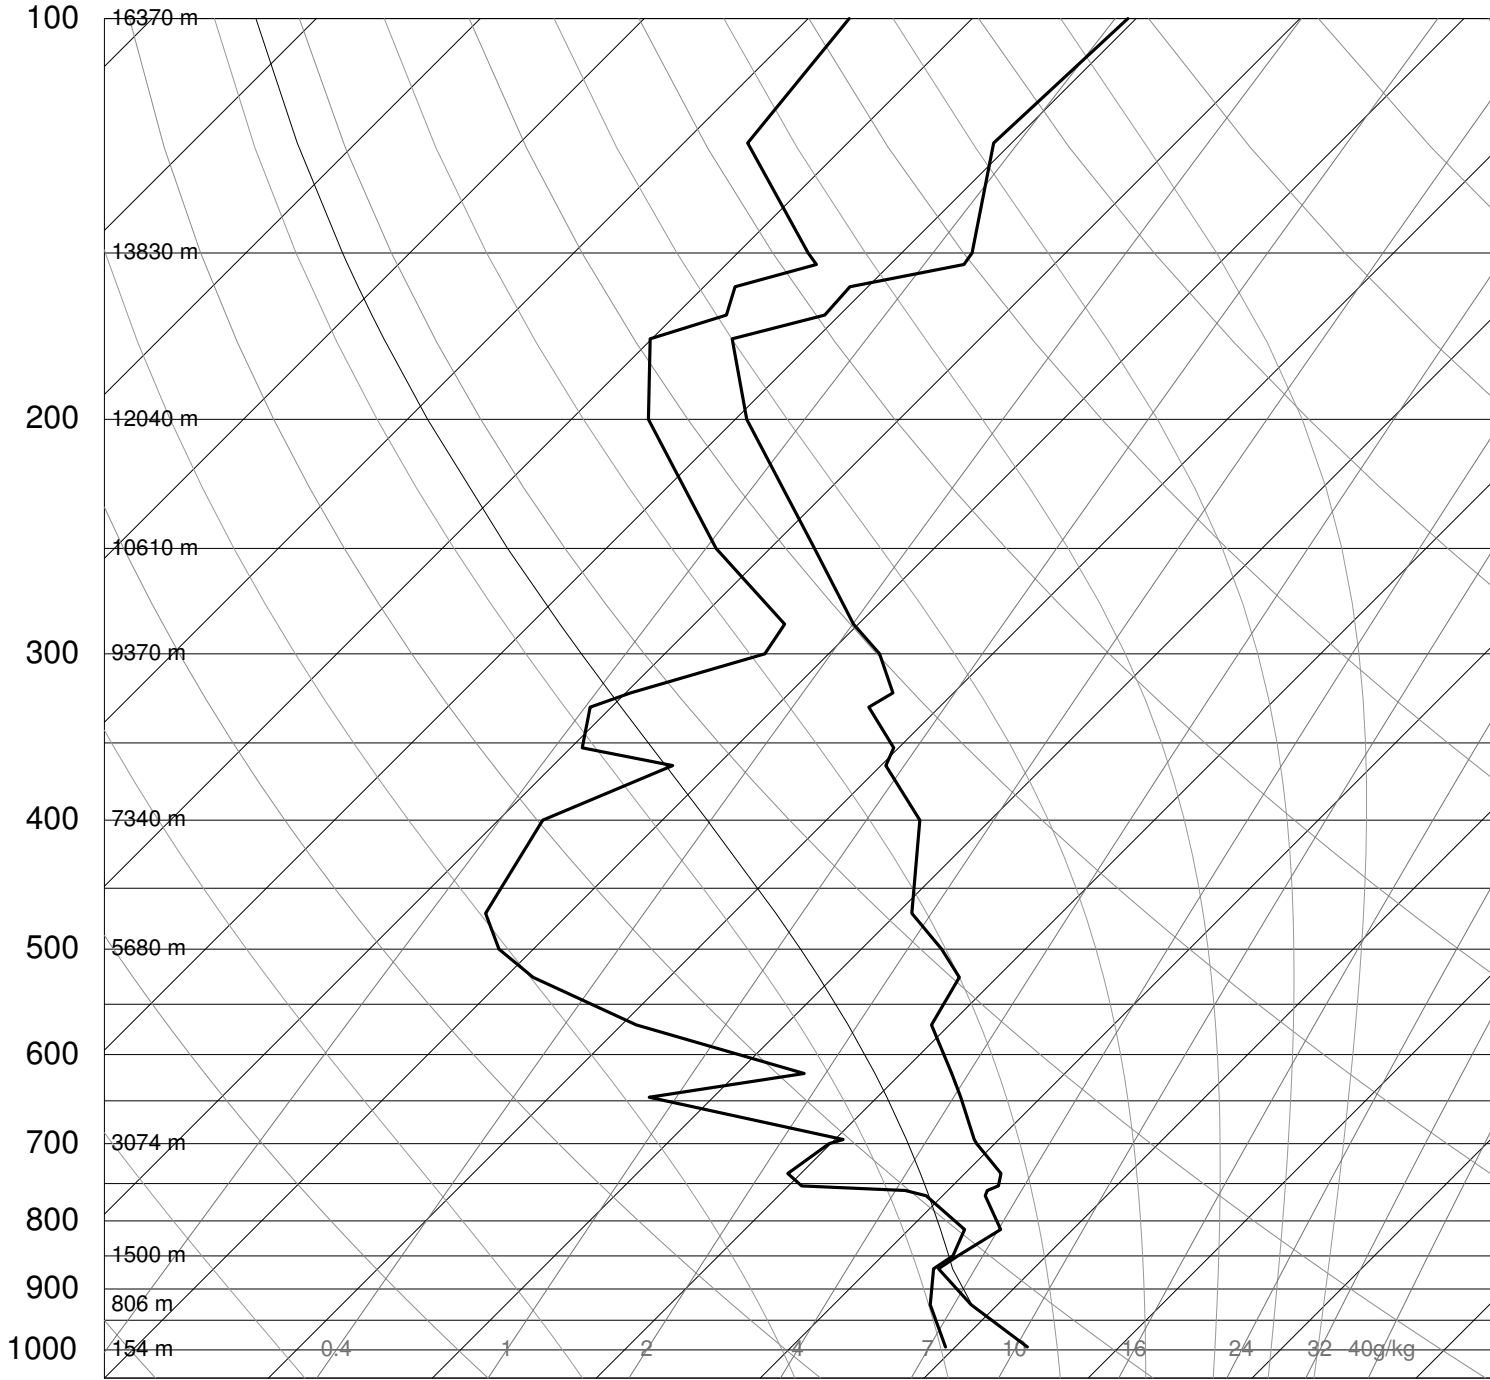

72249 FWD Ft Worth

- SLAT 32.83
- SLON -97.3
- SELV 171.0
- SHOW -5.42
- LIFT -8.86
- LFTV -9.47
- SWET 531.0
- KINX 32.50
- CTOT 27.10
- VTOT 30.70
- TOTL 57.80
- CAPE 2292.
- CAPV 2434.
- CINS -15.0
- CINV -7.74
- EQLV 173.1
- EQTV 172.9
- LFCT 848.4
- LF CV 862.7
- BRCH 31.89
- BRCV 33.85
- LCLT 289.9
- LCLP 883.3
- MLTH 300.4
- MLMR 13.82
- THCK 5669.
- PWAT 37.64

00Z 01 May 2004

University of Wyoming

72249 FWD Ft Worth

SLAT 32.83
SLON -97.3
SELV 171.0
SHOW 3.60
LIFT 12.63
LFTV 12.89
SWET 176.0
KINX 30.10
CTOT 20.00
VTOT 23.70
TOTL 43.70
CAPE 0.33
CAPV 0.39
CINS 0.00
CINV 0.00
EQLV 932.7
EQTV 932.5
LFCT 954.9
LFCV 955.3
BRCH 0.01
BRCV 0.01
LCLT 281.6
LCLP 957.8
MLTH 285.1
MLMR 7.35
THCK 5597.
PWAT 32.69

12Z 01 May 2004

University of Wyoming

72249 FWD Ft Worth

SLAT	32.83
SLON	-97.3
SELV	171.0
SHOW	8.02
LIFT	8.59
LFTV	8.45
SWET	162.7
KINX	15.00
CTOT	19.40
VTOT	19.70
TOTL	39.10
CAPE	6.14
CAPV	8.43
CINS	-0.38
CINV	0.00
EQLV	857.3
EQTV	857.0
LFCT	903.2
LFCV	908.6
BRCH	0.18
BRCV	0.25
LCLT	280.2
LCLP	910.0
MLTH	287.9
MLMR	7.03
THCK	552.6
PWAT	18.99