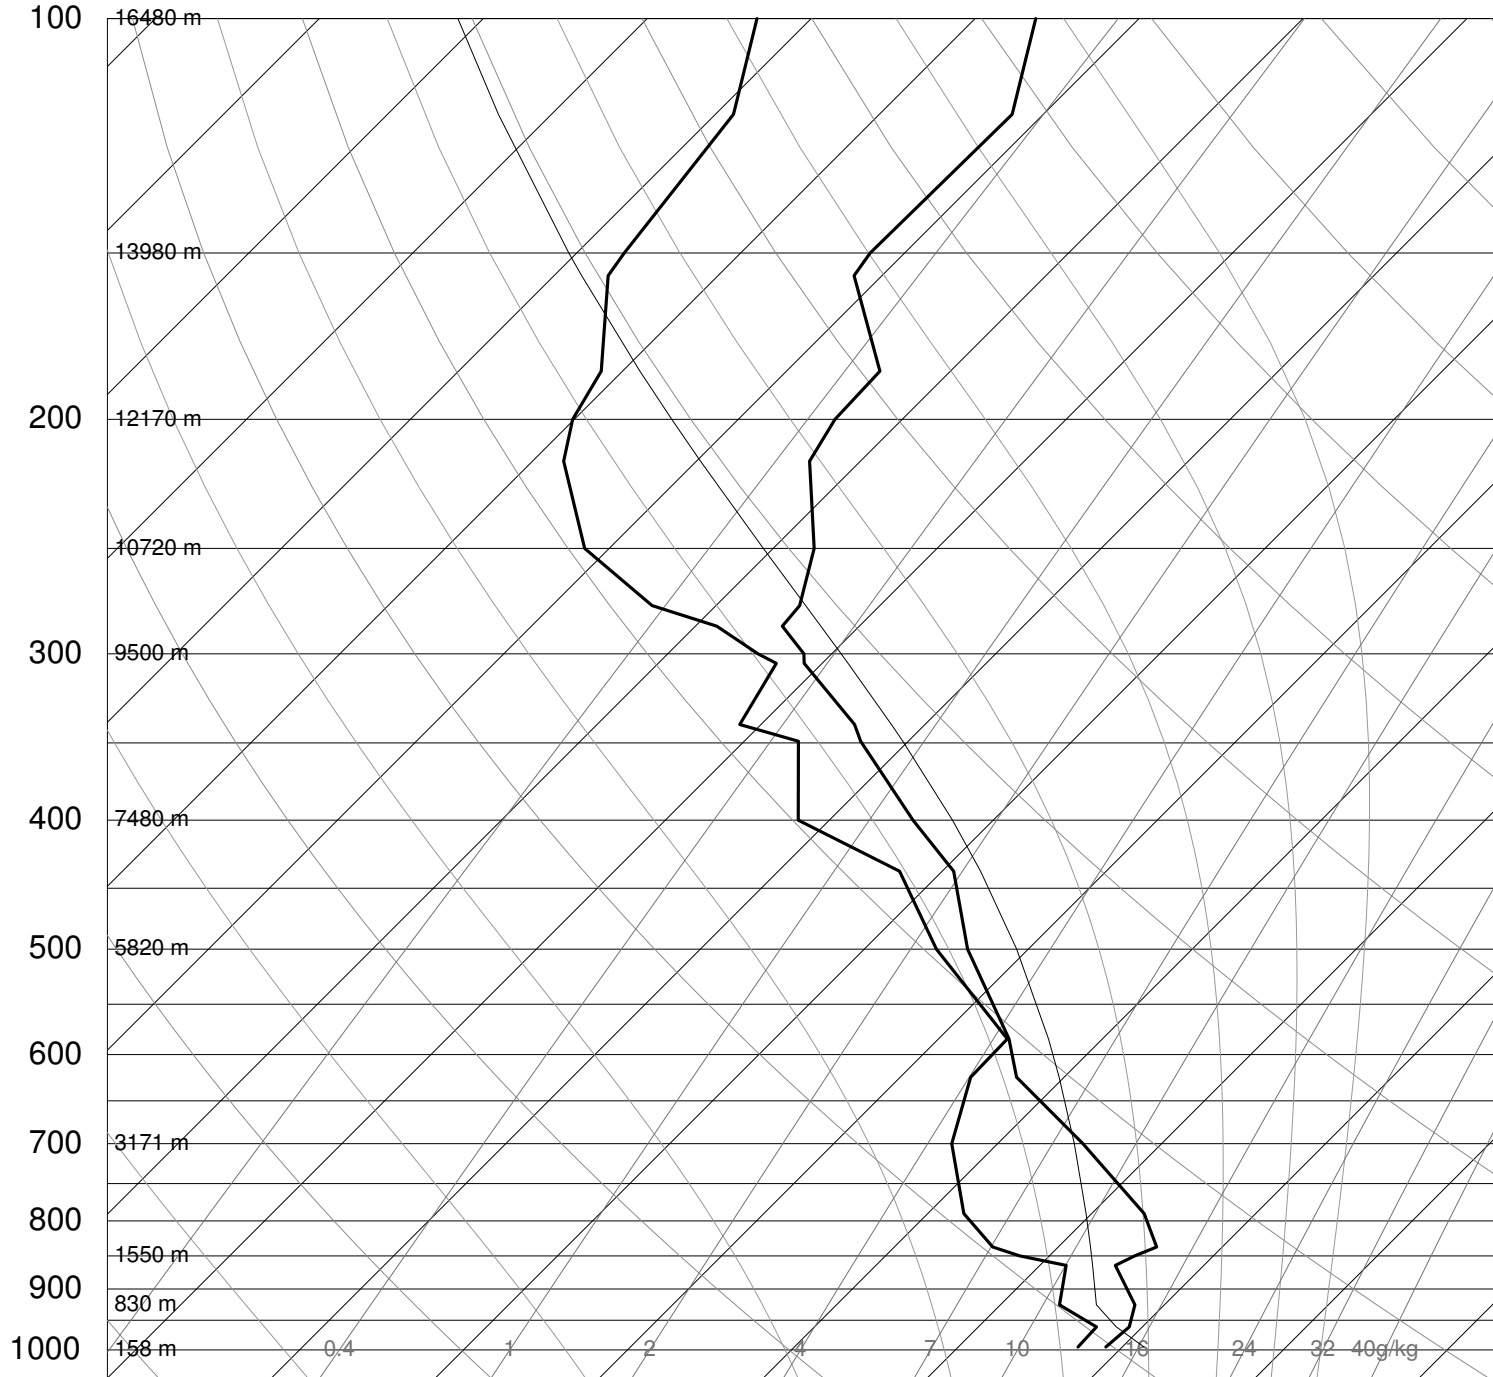

72249 FWD Ft Worth

12Z 08 May 2004

University of Wyoming

SLAT	32.83
SLON	-97.3
SELV	171.0
SHOW	-0.59
LIFT	-3.00
LFTV	-3.18
SWET	177.5
KINX	29.10
CTOT	21.90
VTOT	28.90
TOTL	50.80
CAPE	602.1
CAPV	642.5
CINS	-207.
CINV	-164.
EQLV	273.1
EQTV	272.9
LFCT	686.9
LFCV	700.5
BRCH	470.5
BRCV	502.1
LCLT	289.5
LCLP	937.6
MLTH	294.9
MLMR	12.65
THCK	5662.
PWAT	35.17