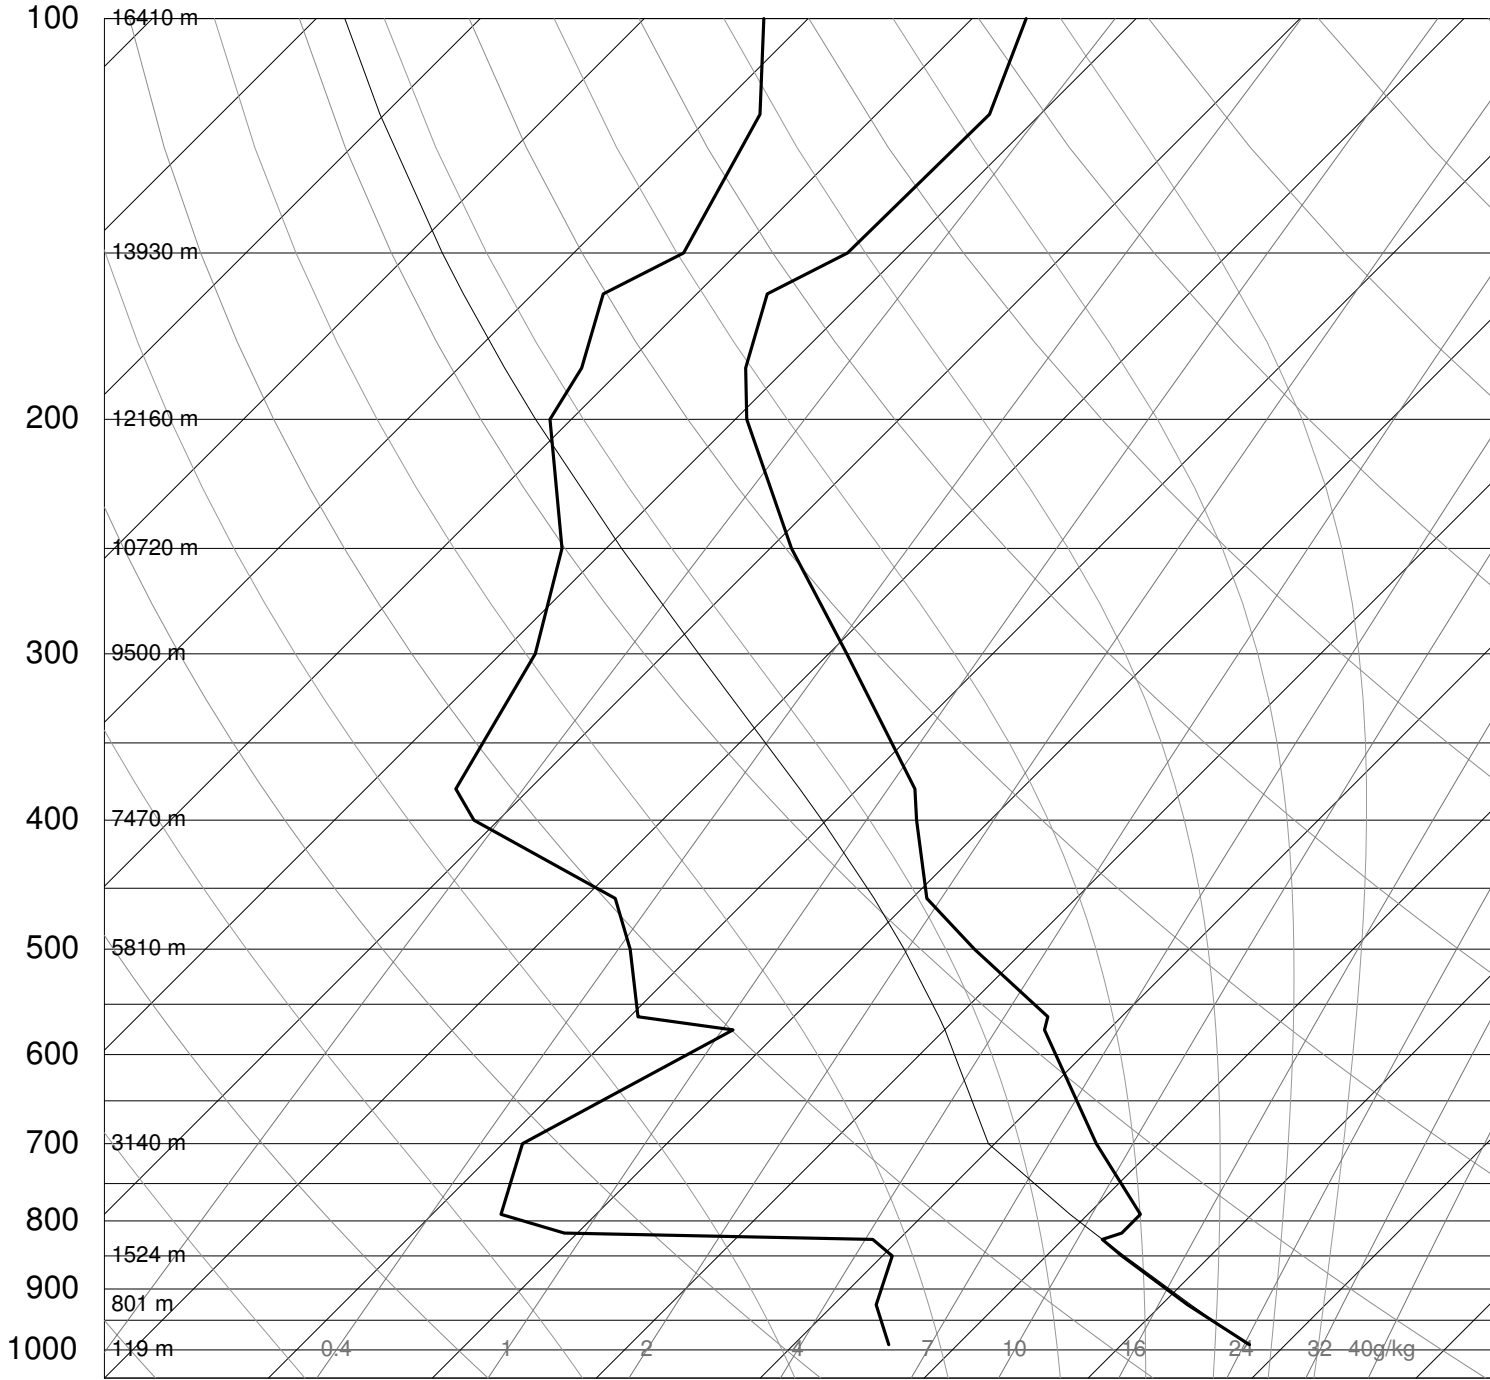

72249 FWD Ft Worth

SLAT 32.83
SLON -97.3
SELV 171.0
SHOW 5.67
LIFT 4.24
LFTV 4.00
SWET 61.01
KINX -6.70
CTOT 13.70
VTOT 27.70
TOTL 41.40
CAPE 0.00
CAPV 0.00
CINS 0.00
CINV 0.00
EQLV -9999
EQTV -9999
LFCT -9999
LFCV -9999
BRCH 0.00
BRCV 0.00
LCLT 273.3
LCLP 708.6
MLTH 301.6
MLMR 5.52
THCK 5691.
PWAT 11.19

00Z 05 May 2004

University of Wyoming