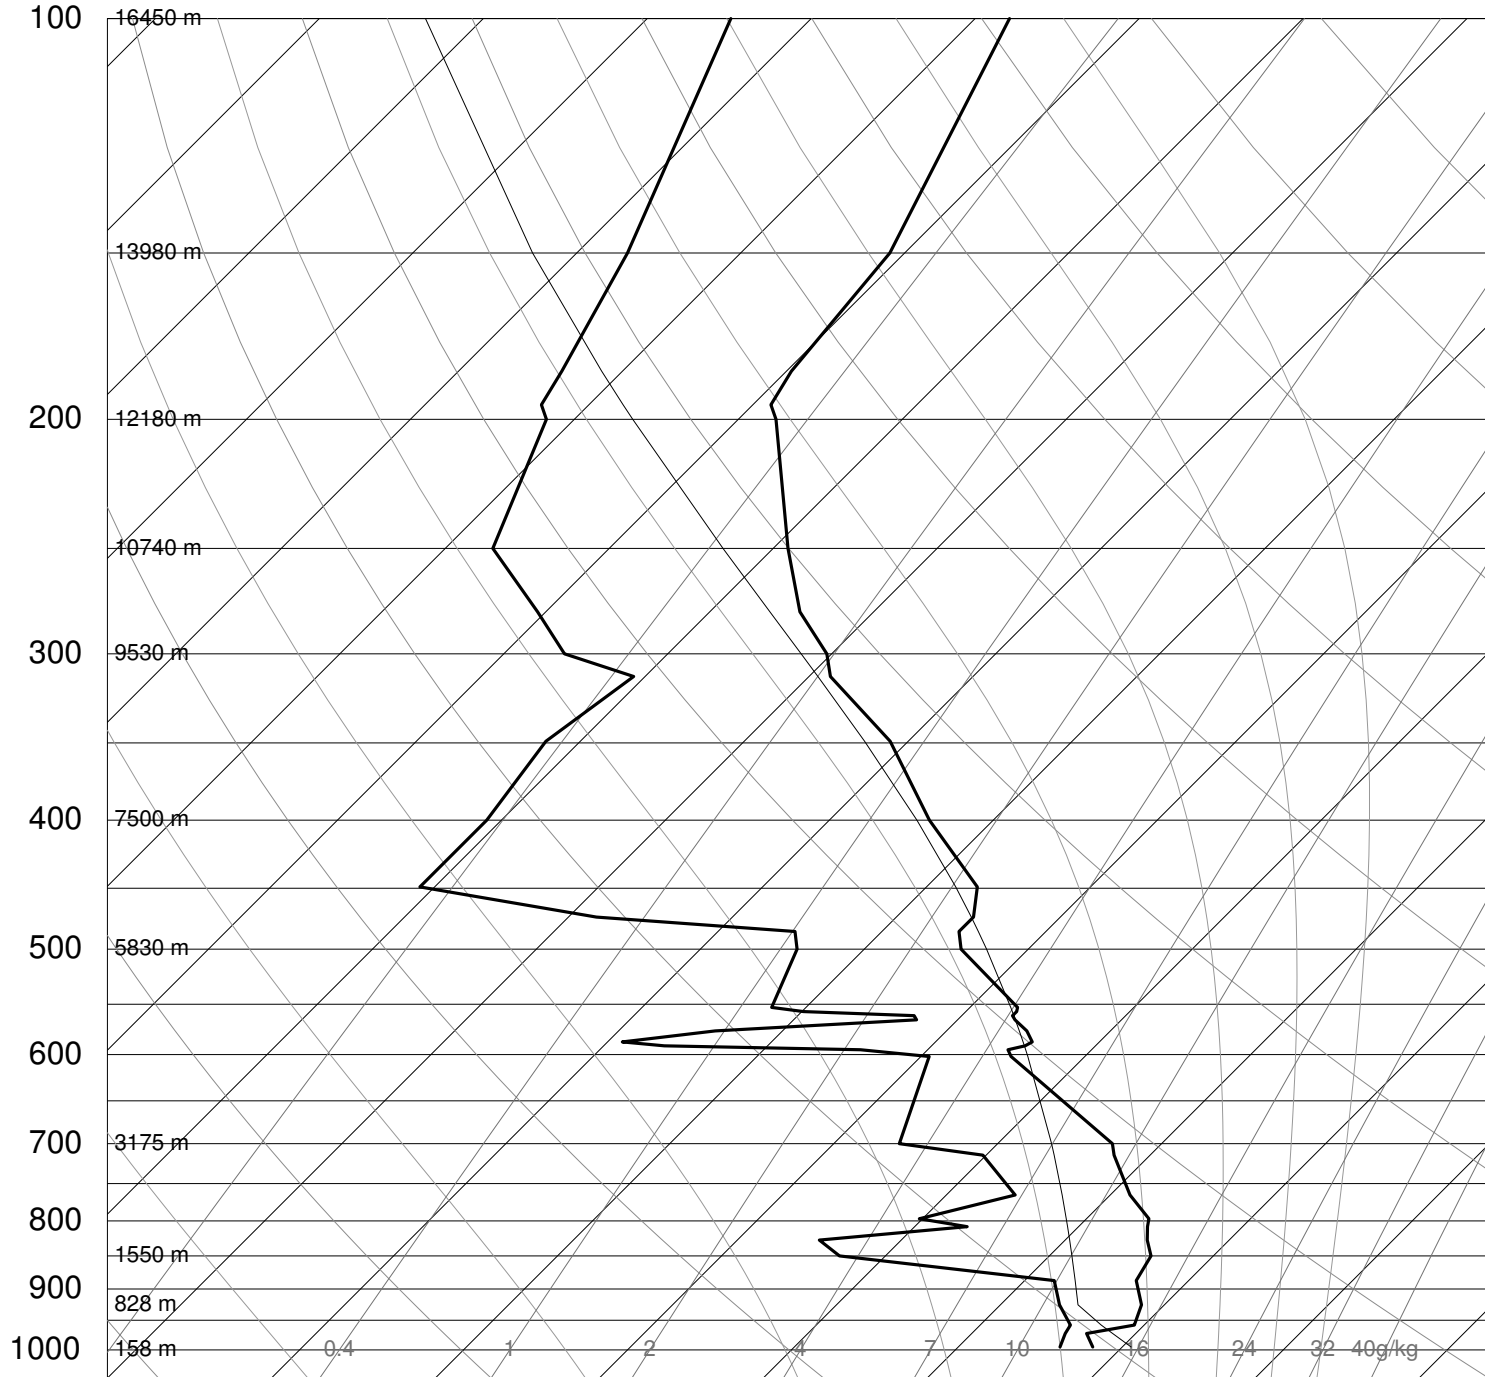

72249 FWD Ft Worth