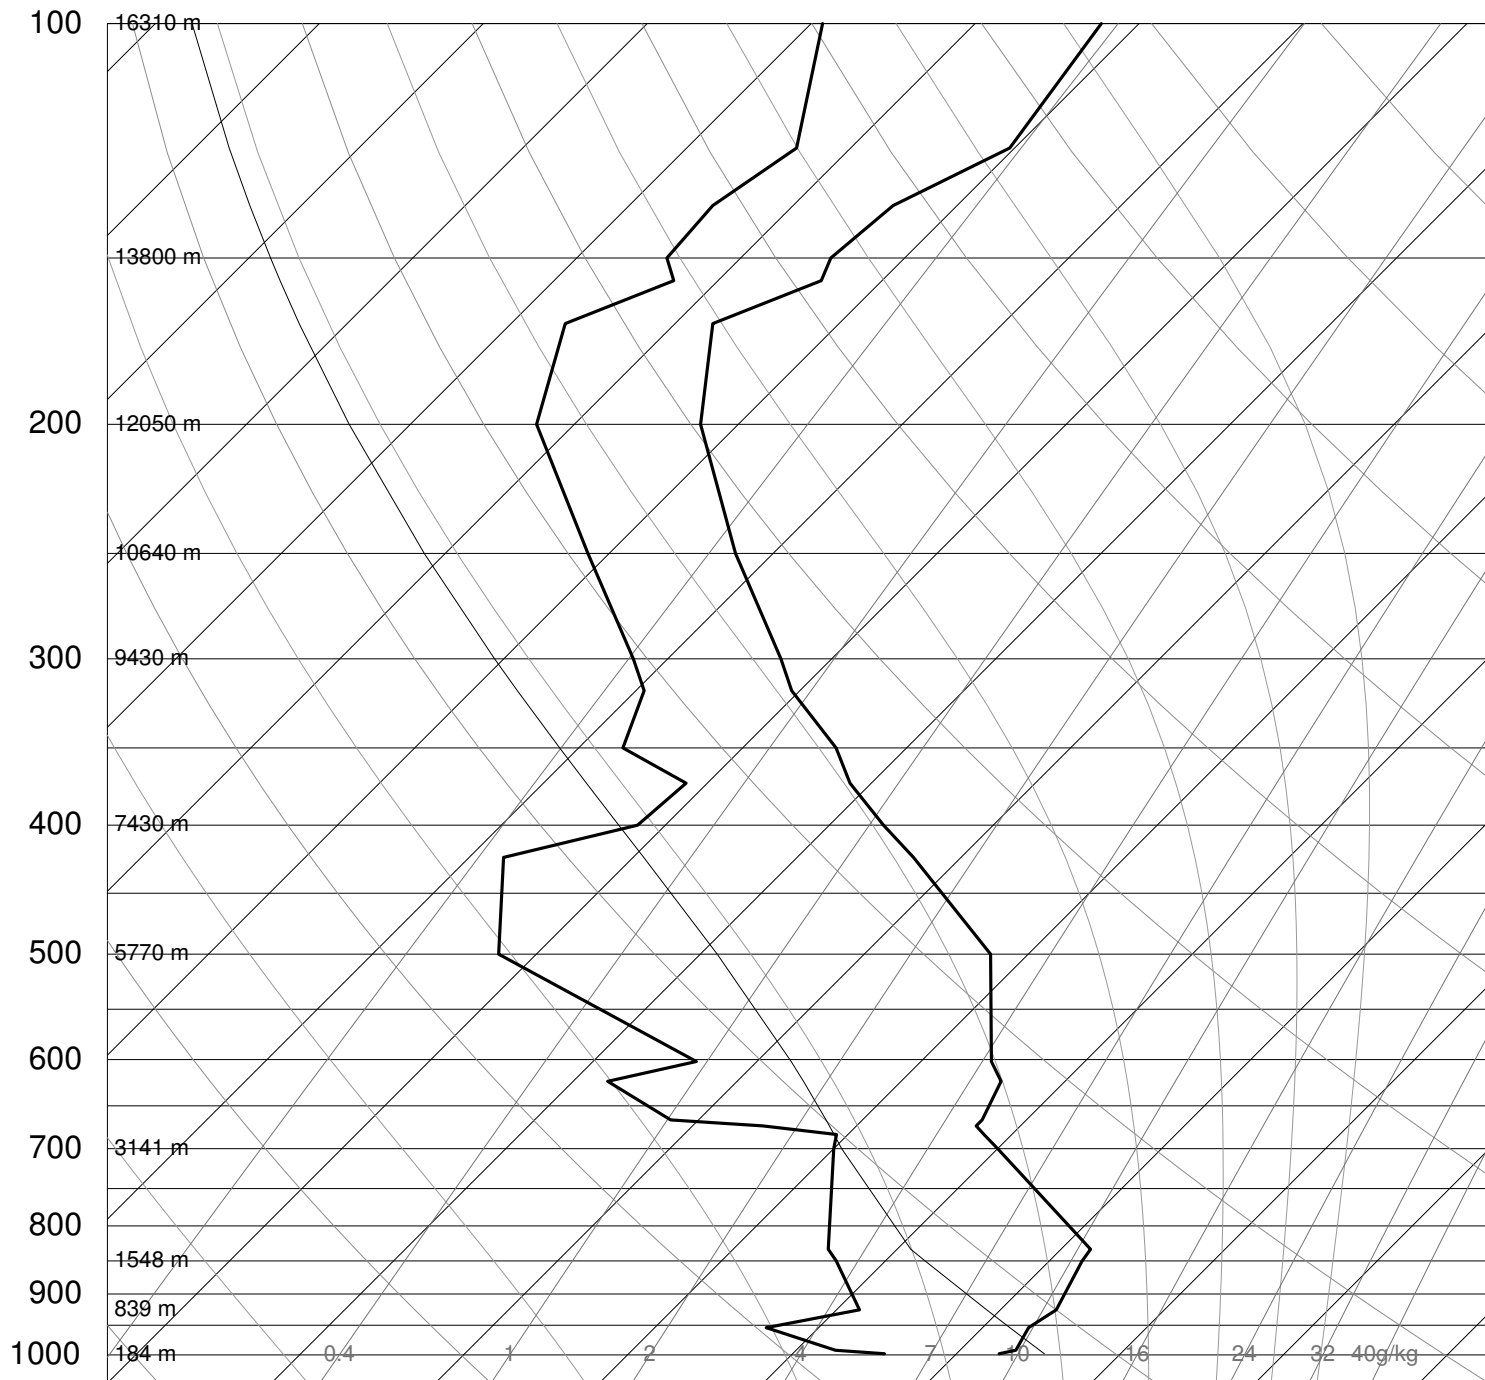

00Z 01 May 2004

University of Wyoming

72249 FWD Ft Worth

SLAT 32.83
SLON -97.3
SELV 171.0
SHOW 3.60
LIFT 12.63
LFTV 12.89
SWET 176.0
KINX 30.10
CTOT 20.00
VTOT 23.70
TOTL 43.70
CAPE 0.33
CAPV 0.39
CINS 0.00
CINV 0.00
EQLV 932.7
EQTV 932.5
LFCT 954.9
LFCV 955.3
BRCH 0.01
BRCV 0.01
LCLT 281.6
LCLP 957.8
MLTH 285.1
MLMR 7.35
THCK 5597.
PWAT 32.69

12Z 01 May 2004

University of Wyoming

72249 FWD Ft Worth

SLAT	32.83
SLON	-97.3
SELV	171.0
SHOW	8.02
LIFT	8.59
LFTV	8.45
SWET	162.7
KINX	15.00
CTOT	19.40
VTOT	19.70
TOTL	39.10
CAPE	6.14
CAPV	8.43
CINS	-0.38
CINV	0.00
EQLV	857.3
EQTV	857.0
LFCT	903.2
LFCV	908.6
BRCH	0.18
BRCV	0.25
LCLT	280.2
LCLP	910.0
MLTH	287.9
MLMR	7.03
THCK	552.6
PWAT	18.99

00Z 02 May 2004

University of Wyoming

72249 FWD Ft Worth

SLAT 32.83
SLON -97.3
SELV 171.0
SHOW 10.15
LIFT 16.64
LFTV 16.57
SWET 79.06
KINX 11.30
CTOT 9.30
VTOT 24.30
TOTL 33.60
CAPE 0.00
CAPV 0.00
CINS 0.00
CINV 0.00
EQLV -9999
EQTV -9999
LFCT -9999
LFCV -9999
BRCH 0.00
BRCV 0.00
LCLT 270.0
LCLP 792.1
MLTH 288.6
MLMR 3.92
THCK 5586.
PWAT 12.96