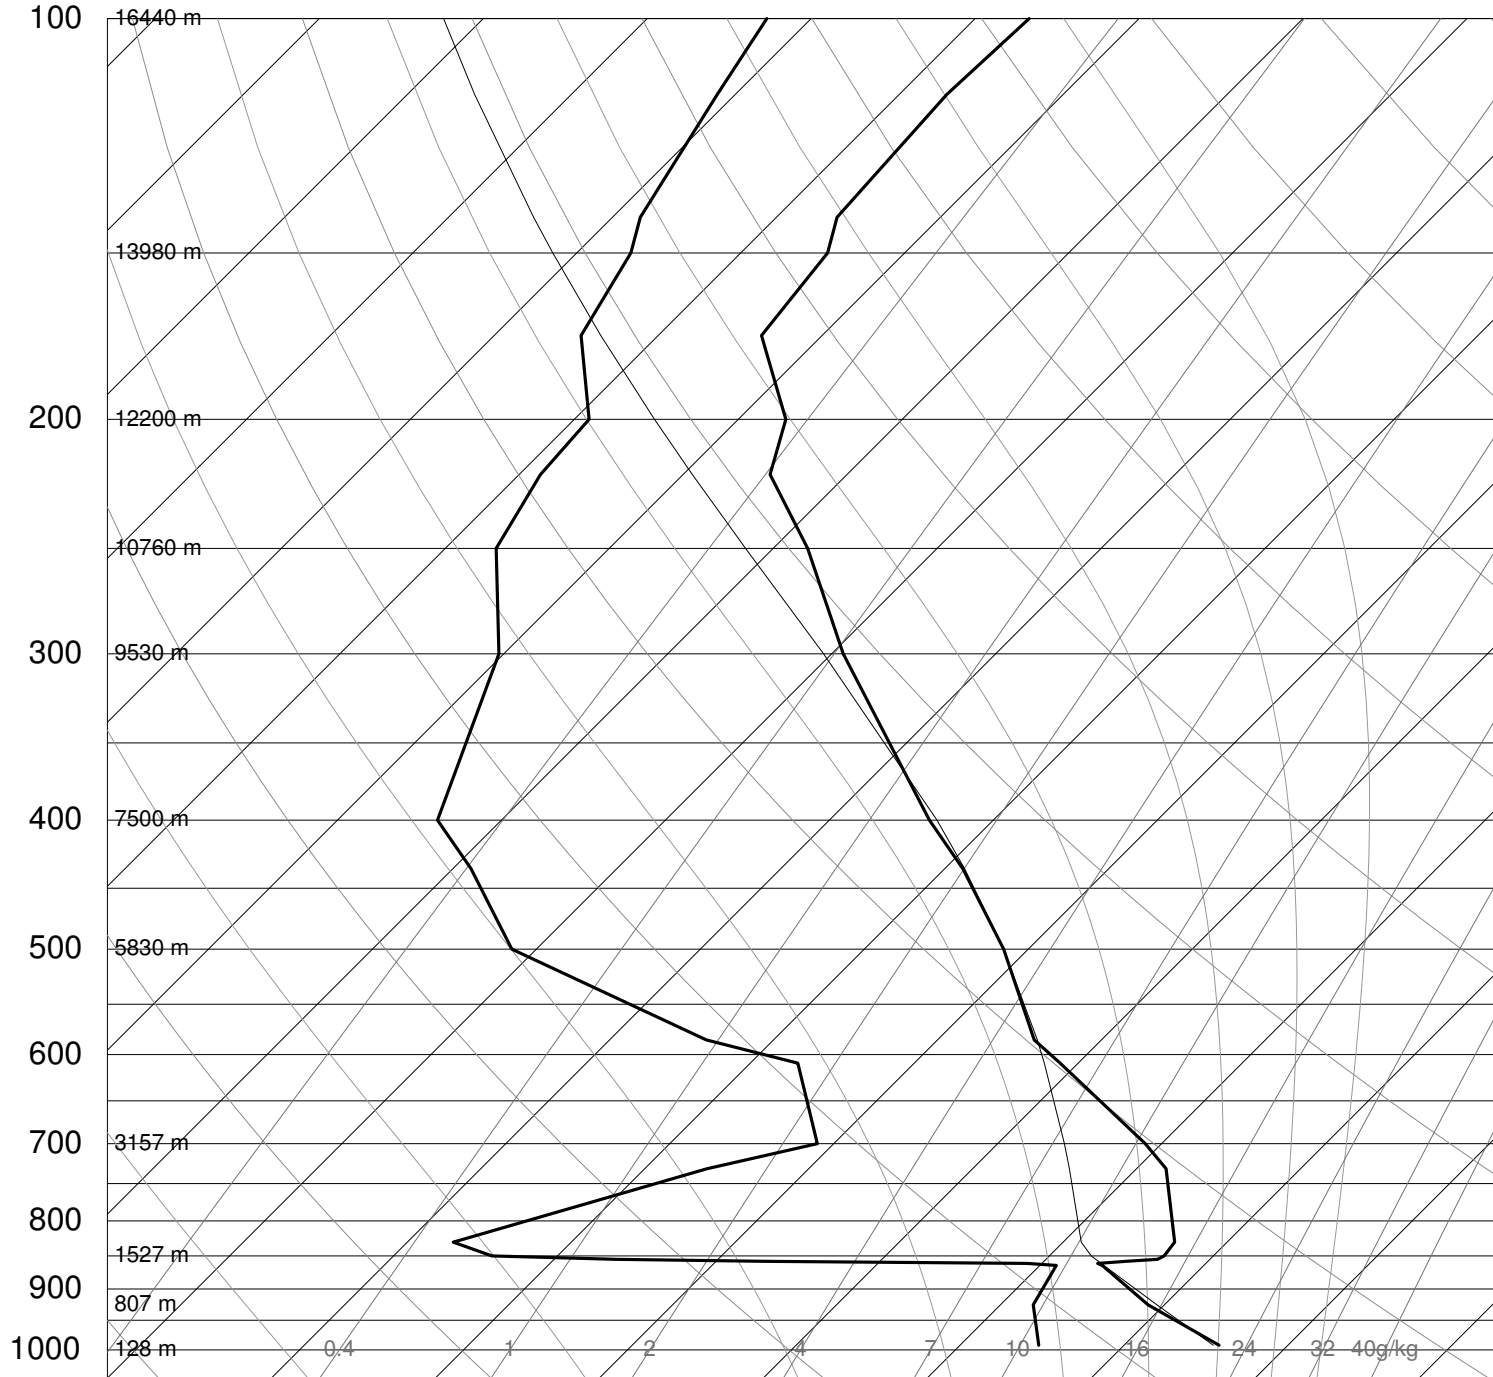

72249 FWD Ft Worth

SLAT 32.83
SLON -97.3
SELV 171.0
SHOW 13.29
LIFT -0.03
LFTV -0.50
SWET 31.86
KINX -15.5
CTOT -12.5
VTOT 28.50
TOTL 16.00
CAPE 33.24
CAPV 91.50
CINS -446.
CINV -333.
EQLV 358.4
EQTV 356.4
LFCT 588.9
LFCV 601.9
BRCH 2.55
BRCV 7.02
LCLT 284.7
LCLP 839.7
MLTH 299.3
MLMR 10.31
THCK 5702.
PWAT 18.02

00Z 06 May 2004

University of Wyoming