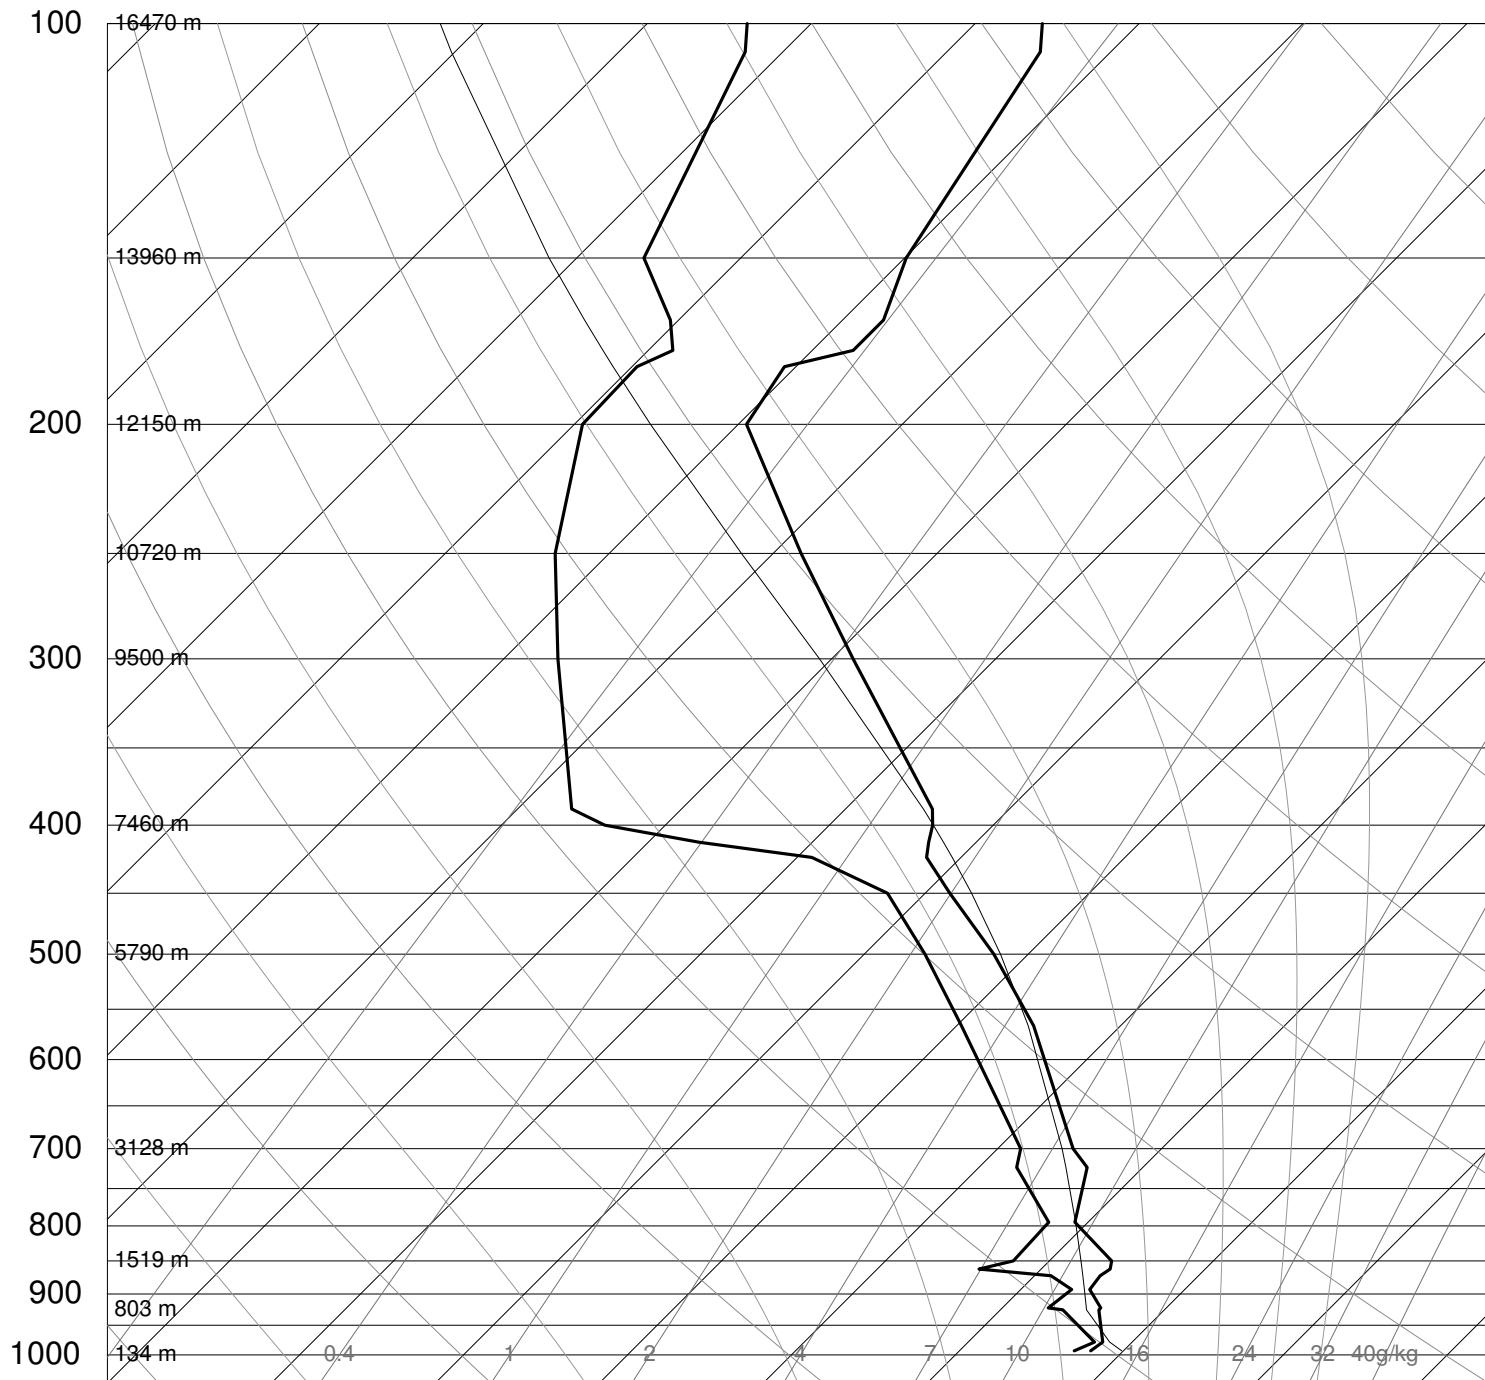

72249 FWD Ft Worth

SLAT 32.83
SLON -97.3
SELV 171.0
SHOW 2.16
LIFT -0.41
LFTV -0.57
SWET 134.7
KINX 30.50
CTOT 19.90
VTOT 25.90
TOTL 45.80
CAPE 71.09
CAPV 86.18
CINS -43.6
CINV -30.7
EQLV 399.2
EQTV 395.8
LFCT 796.0
LFCV 801.8
BRCH 13.81
BRCV 16.75
LCLT 289.4
LCLP 951.3
MLTH 293.6
MLMR 12.45
THCK 5656.
PWAT 36.70