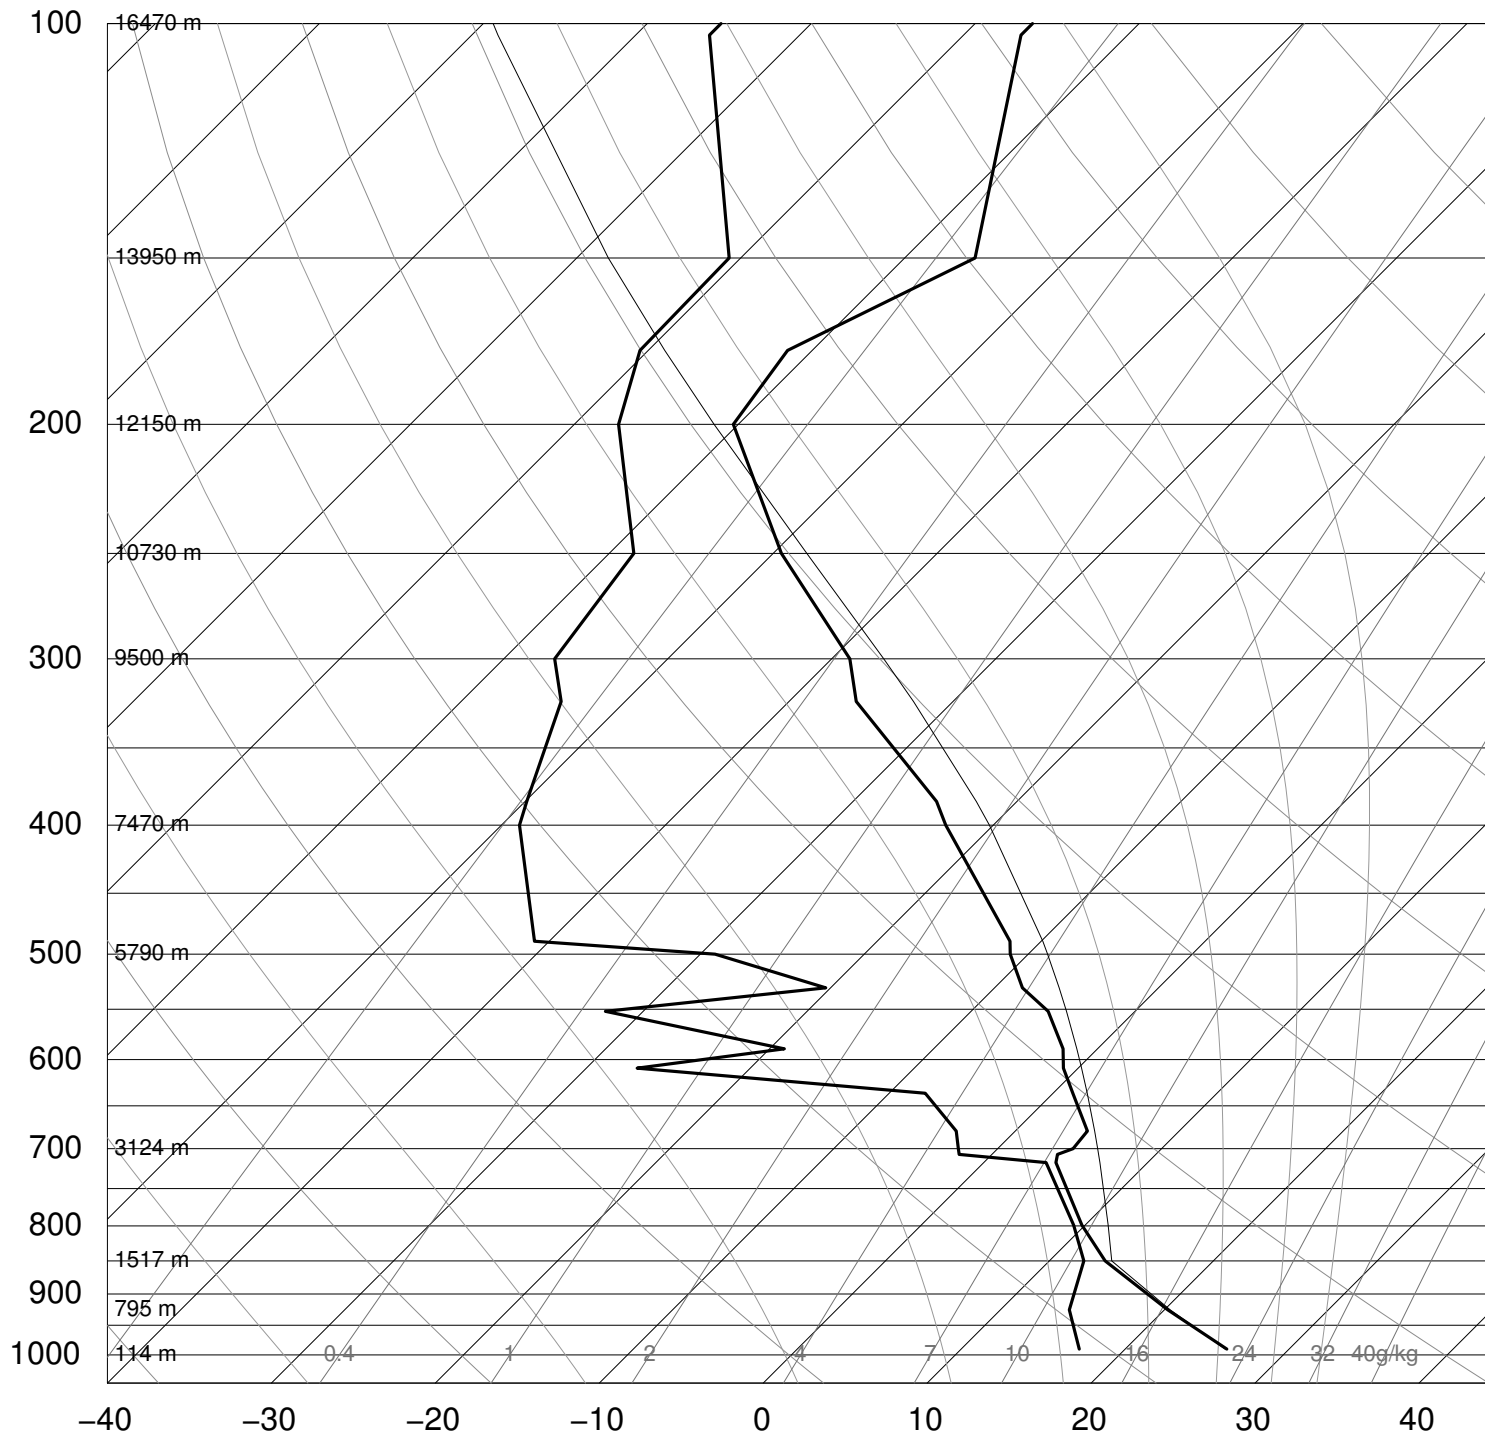

72249 FWD Ft Worth

SLAT 32.83
SLON -97.3
SELV 171.0
SHOW -0.40
LIFT -2.31
LFTV -2.83
SWET 191.2
KINX 29.60
CTOT 23.20
VTOT 24.50
TOTL 47.70
CAPE 736.9
CAPV 867.2
CINS -0.07
CINV 0.00
EQLV 221.0
EQTV 220.8
LFCT 858.2
LFCV 859.0
BRCH 39.06
BRCV 45.97
LCLT 287.3
LCLP 859.0
MLTH 300.1
MLMR 12.02
THCK 5676.
PWAT 33.74

00Z 10 May 2004

University of Wyoming