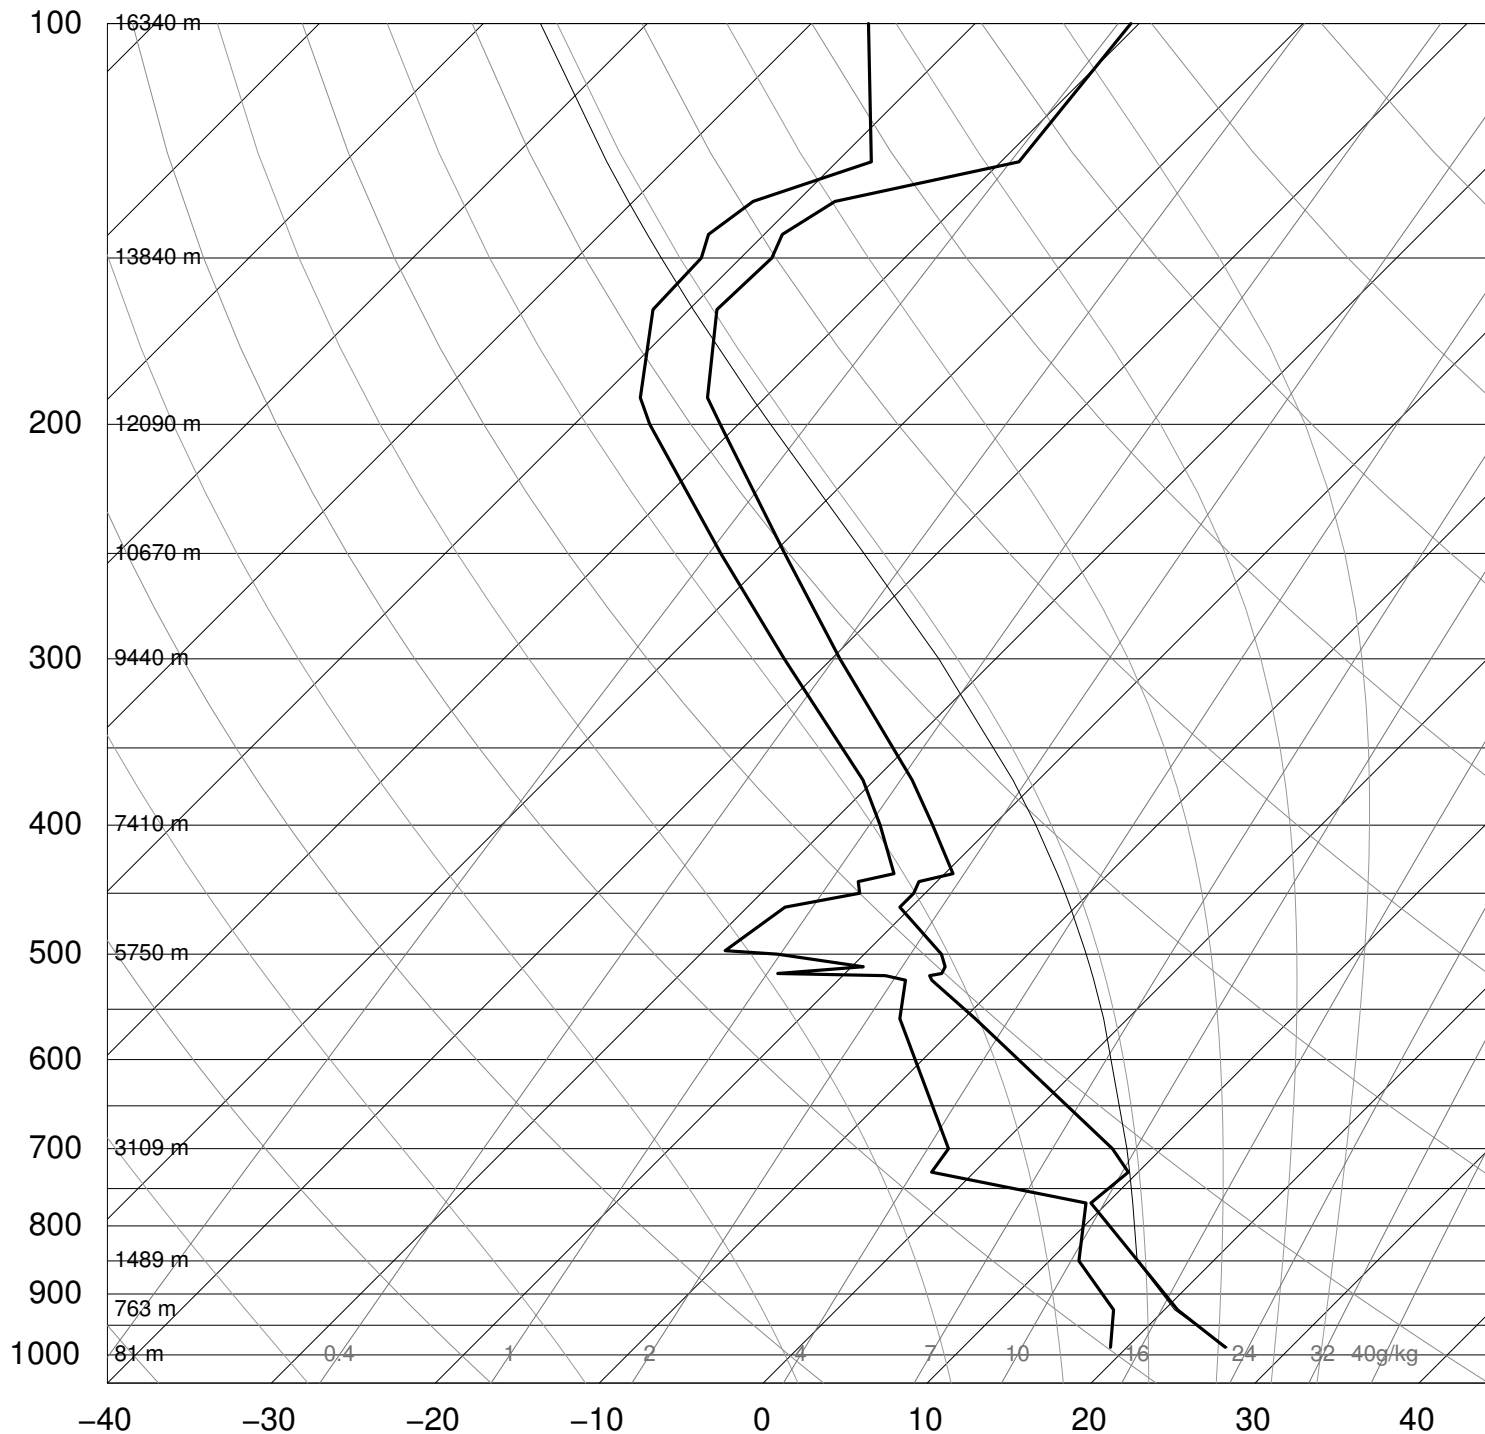

72249 FWD Ft Worth

- SLAT 32.83
- SLON -97.3
- SELV 171.0
- SHOW -5.42
- LIFT -8.86
- LFTV -9.47
- SWET 531.0
- KINX 32.50
- CTOT 27.10
- VTOT 30.70
- TOTL 57.80
- CAPE 2292.
- CAPV 2434.
- CINS -15.0
- CINV -7.74
- EQLV 173.1
- EQTV 172.9
- LFCT 848.4
- LF CV 862.7
- BRCH 31.89
- BRCV 33.85
- LCLT 289.9
- LCLP 883.3
- MLTH 300.4
- MLMR 13.82
- THCK 5669.
- PWAT 37.64