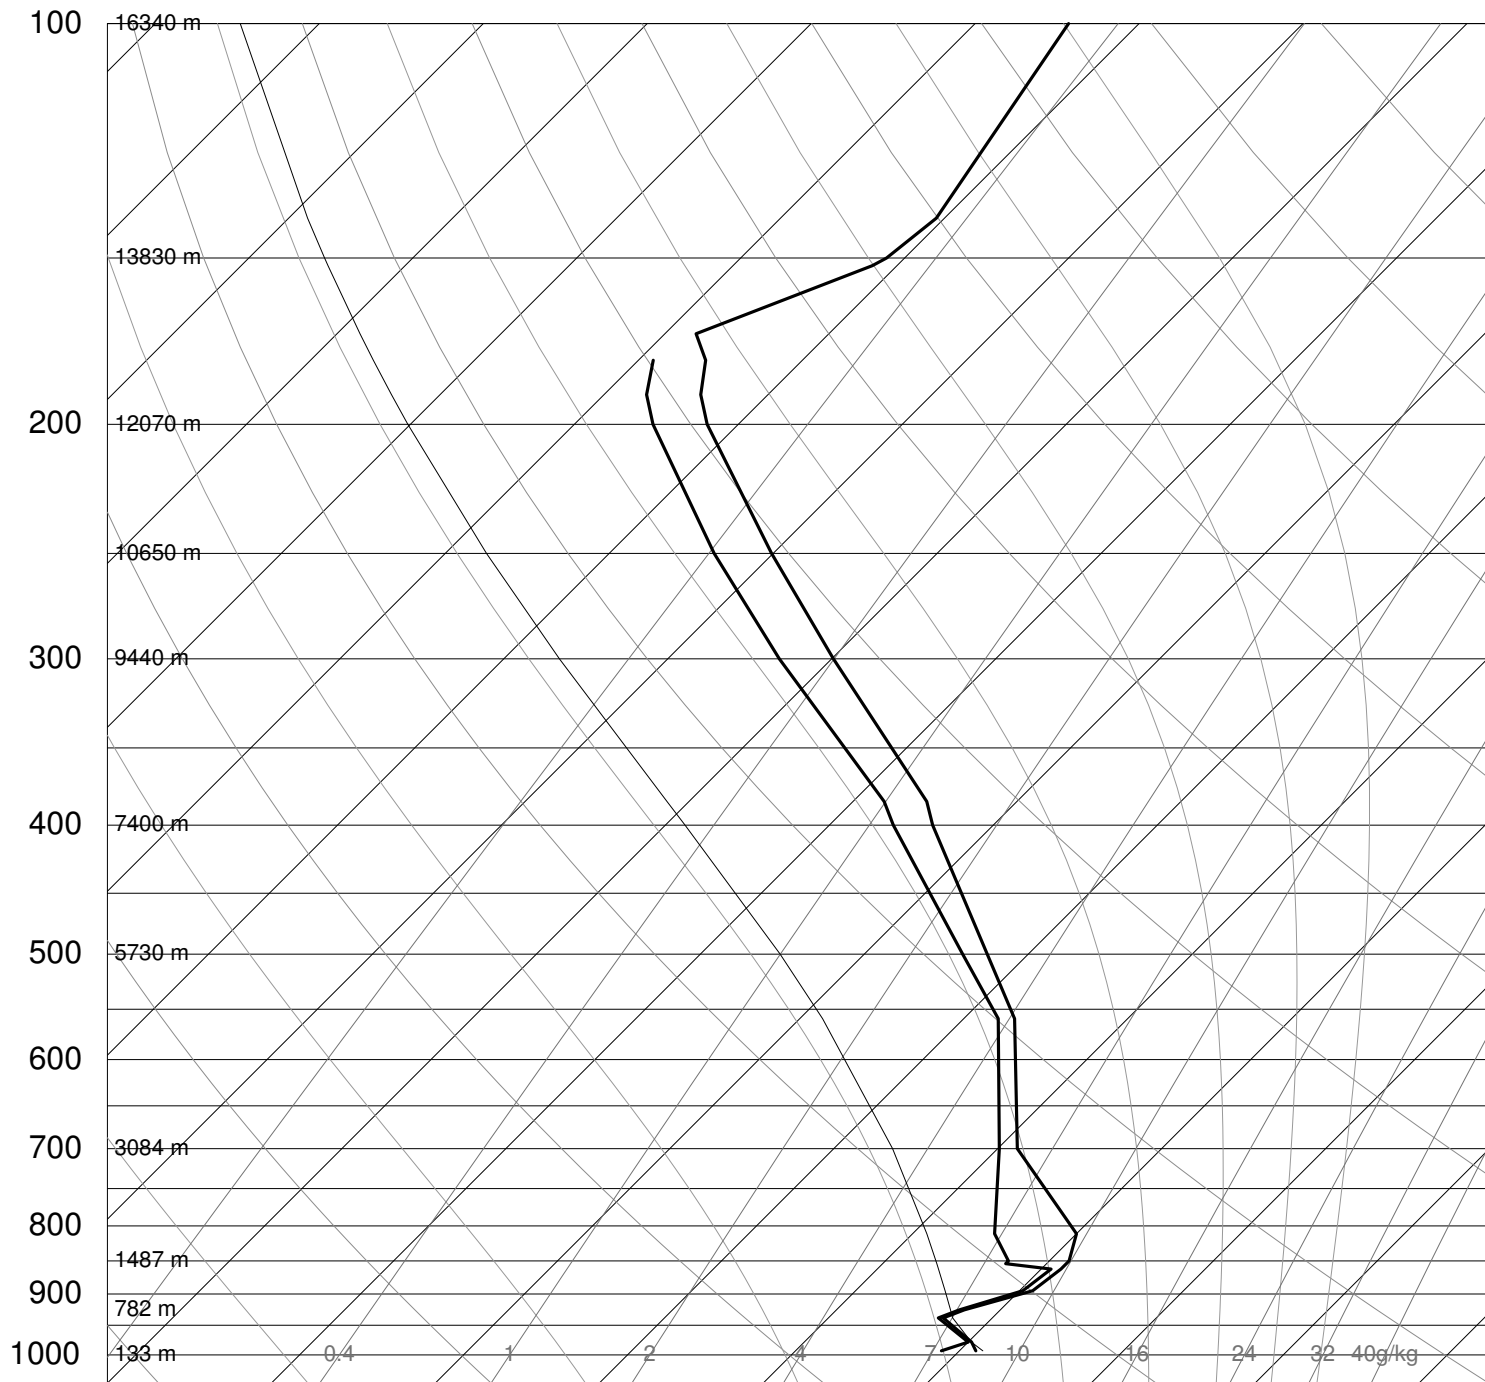

72249 FWD Ft Worth

- SLAT 32.83
- SLON -97.3
- SELV 171.0
- SHOW -5.42
- LIFT -8.86
- LFTV -9.47
- SWET 531.0
- KINX 32.50
- CTOT 27.10
- VTOT 30.70
- TOTL 57.80
- CAPE 2292.
- CAPV 2434.
- CINS -15.0
- CINV -7.74
- EQLV 173.1
- EQTV 172.9
- LFCT 848.4
- LF CV 862.7
- BRCH 31.89
- BRCV 33.85
- LCLT 289.9
- LCLP 883.3
- MLTH 300.4
- MLMR 13.82
- THCK 5669.
- PWAT 37.64

00Z 01 May 2004

University of Wyoming

72249 FWD Ft Worth

SLAT 32.83
SLON -97.3
SELV 171.0
SHOW 3.60
LIFT 12.63
LFTV 12.89
SWET 176.0
KINX 30.10
CTOT 20.00
VTOT 23.70
TOTL 43.70
CAPE 0.33
CAPV 0.39
CINS 0.00
CINV 0.00
EQLV 932.7
EQTV 932.5
LFCT 954.9
LFCV 955.3
BRCH 0.01
BRCV 0.01
LCLT 281.6
LCLP 957.8
MLTH 285.1
MLMR 7.35
THCK 5597.
PWAT 32.69