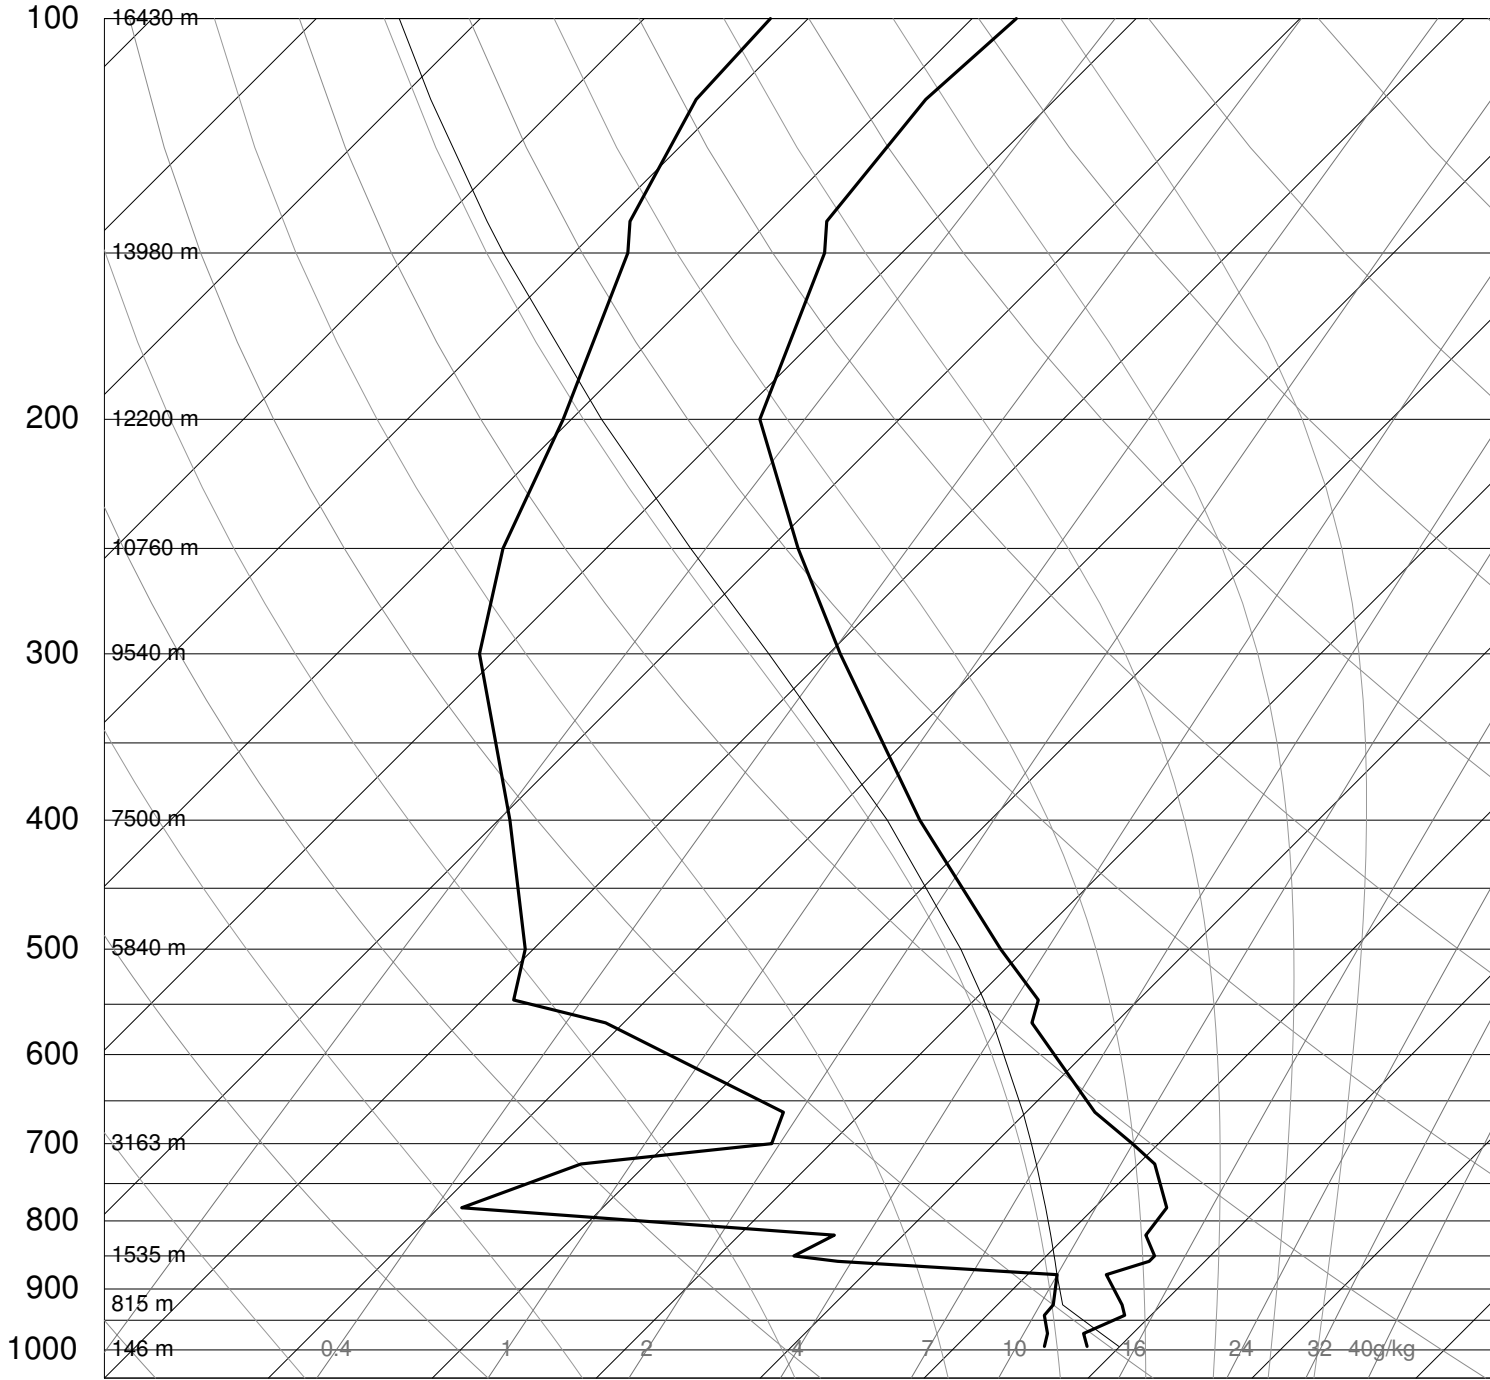

72249 FWD Ft Worth