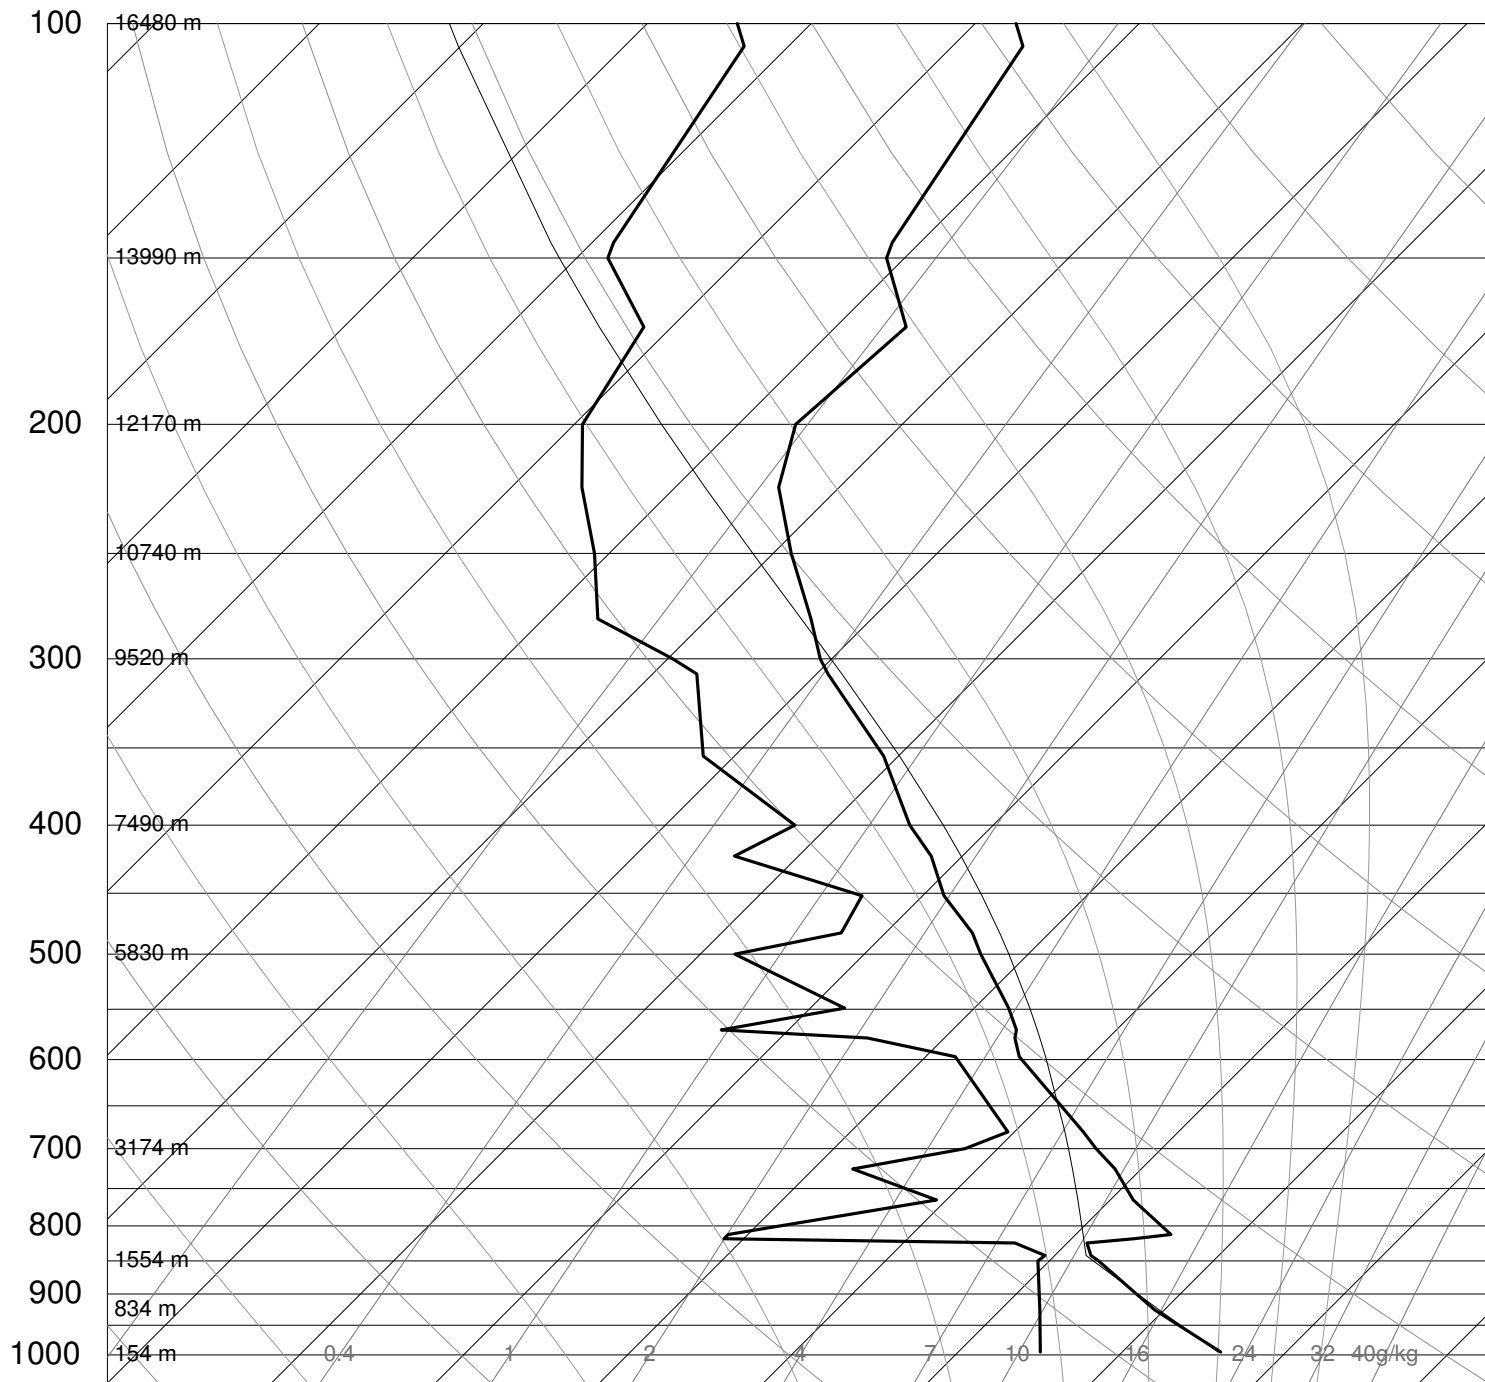

00Z 07 May 2004

University of Wyoming

72249 FWD Ft Worth

SLAT 32.83
SLON -97.3
SELV 171.0
SHOW 5.44
LIFT -1.57
LFTV -1.86
SWET 56.92
KINX 14.50
CTOT 11.30
VTOT 30.30
TOTL 41.60
CAPE 43.65
CAPV 68.08
CINS -420.
CINV -363.
EQLV 474.1
EQTV 468.7
LFCT 622.7
LFCV 630.4
BRCH 15.34
BRCV 23.92
LCLT 288.0
LCLP 930.1
MLTH 294.1
MLMR 11.62
THCK 5672.
PWAT 27.82

12Z 07 May 2004

University of Wyoming

72249 FWD Ft Worth

- SLAT 32.83
- SLON -97.3
- SELV 171.0
- SHOW 0.58
- LIFT -1.76
- LFTV -2.16
- SWET 152.3
- KINX 27.20
- CTOT 22.20
- VTOT 25.90
- TOTL 48.10
- CAPE 321.5
- CAPV 375.4
- CINS -179.
- CINV -0.03
- EQLV 289.3
- EQTV 288.8
- LFCT 645.8
- LFCV 840.3
- BRCH 100.6
- BRCV 117.5
- LCLT 285.0
- LCLP 841.6
- MLTH 299.4
- MLMR 10.50
- THCK 5676.
- PWAT 29.04