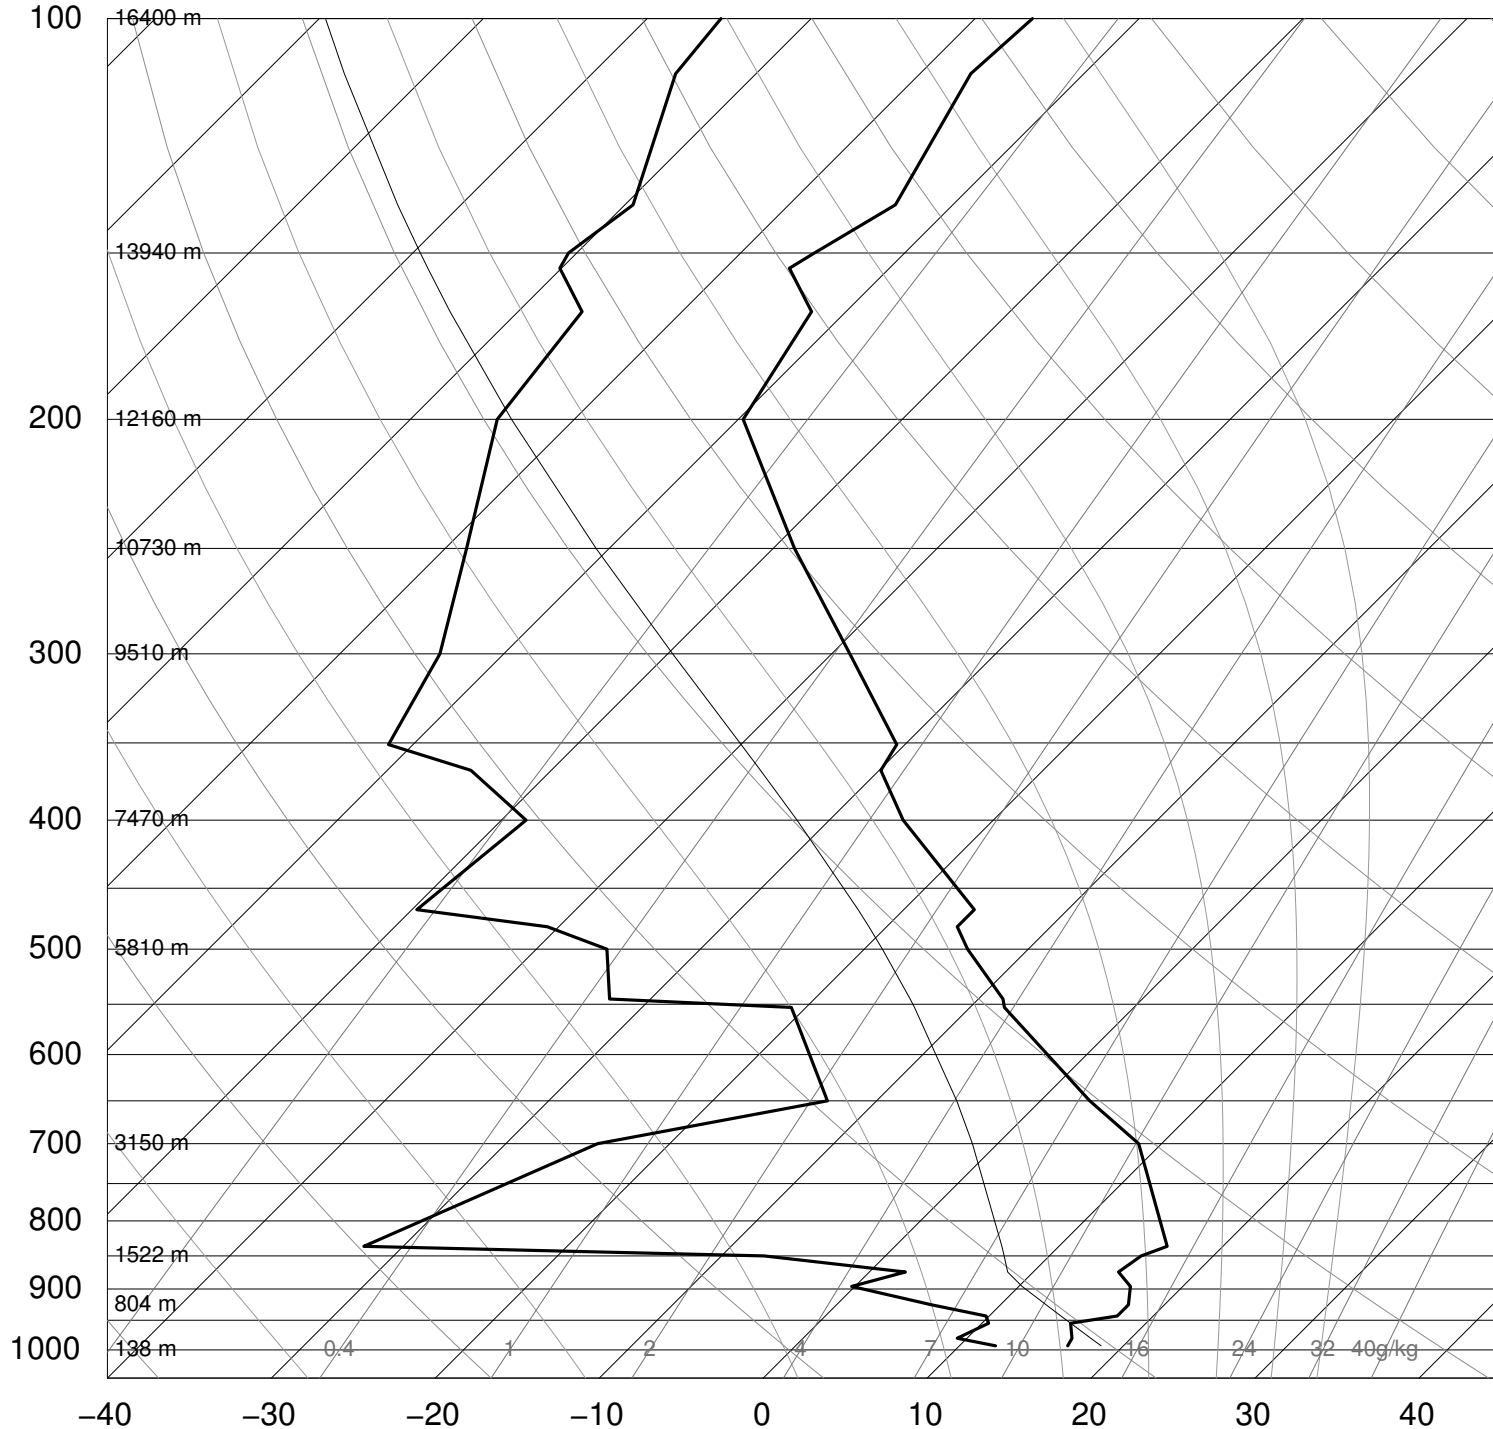

72249 FWD Ft Worth