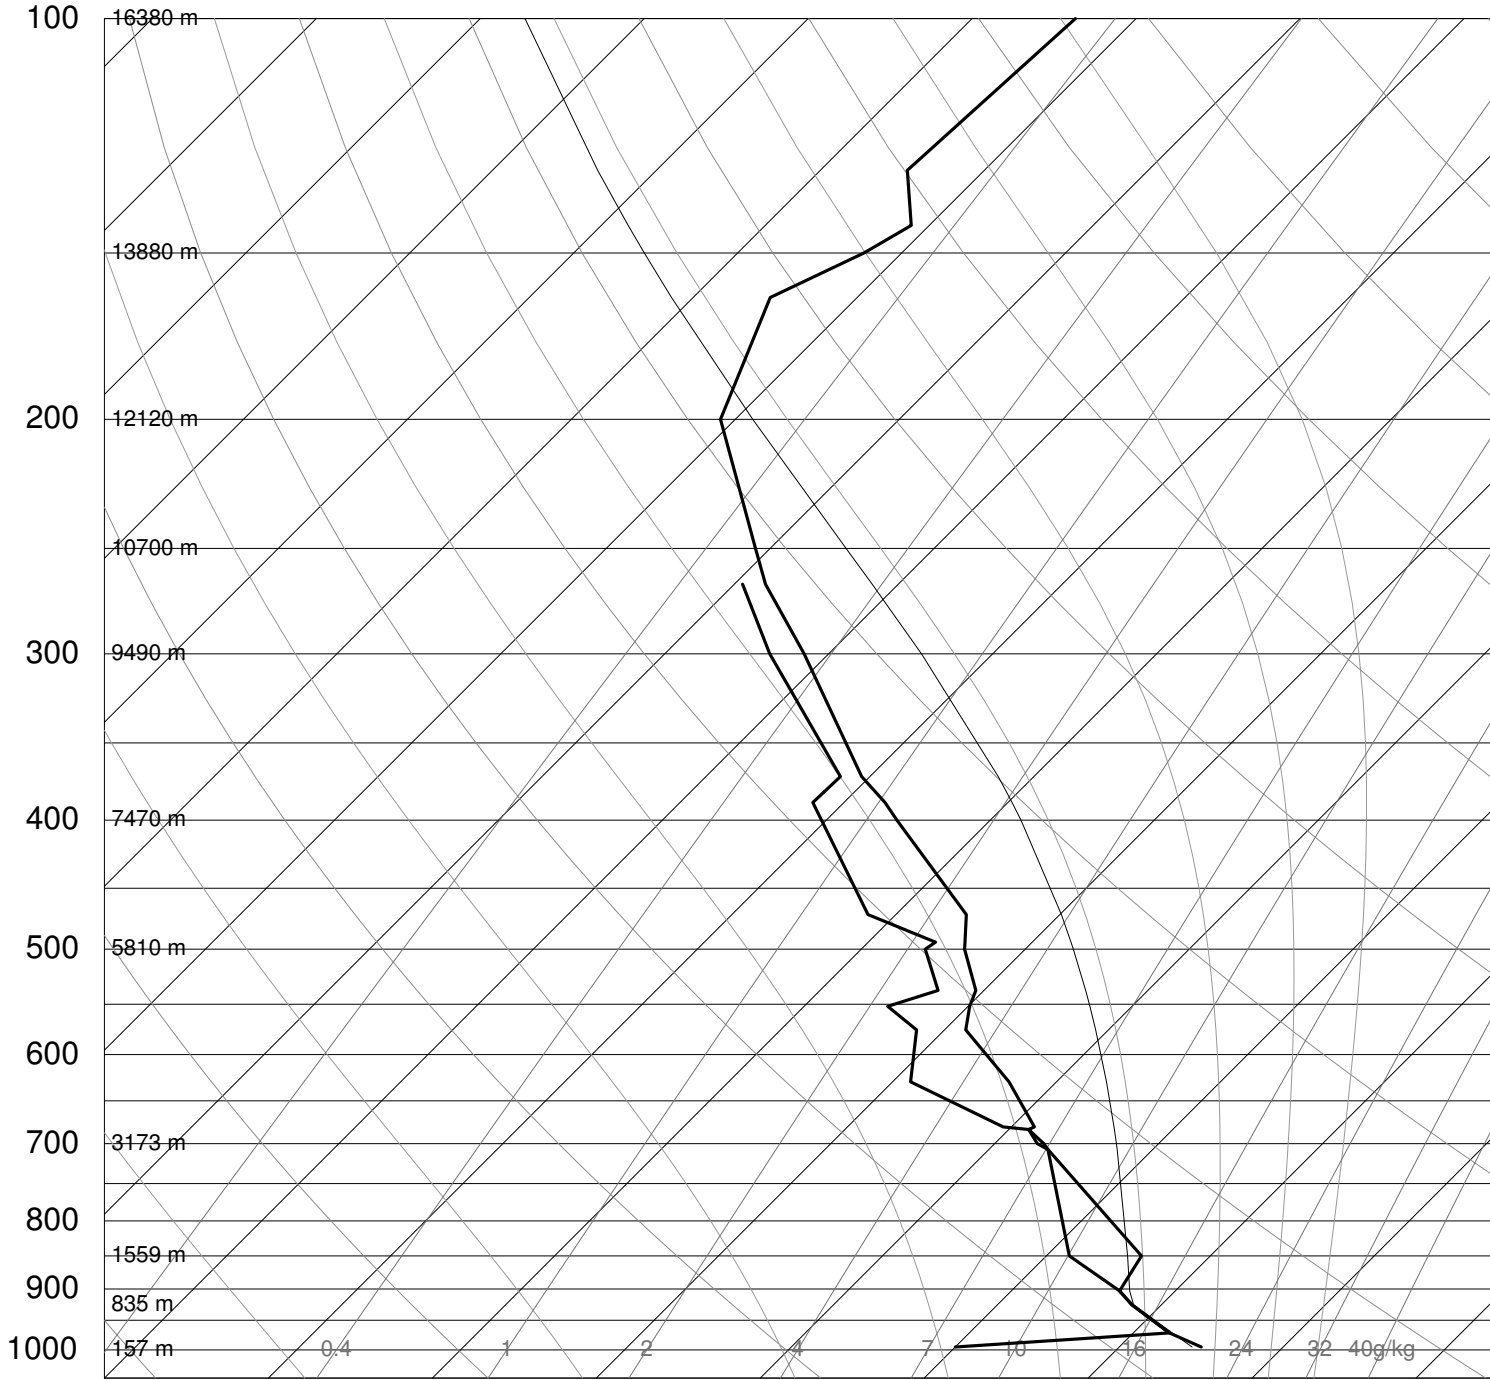

72249 FWD Ft Worth

SLAT 32.83
SLON -97.3
SELV 171.0
SHOW -3.67
LIFT -6.65
LFTV -7.03
SWET 288.0
KINX 40.50
CTOT 25.10
VTOT 29.50
TOTL 54.60
CAPE 2405.
CAPV 2519.
CINS 0.00
CINV -0.17
EQLV 190.1
EQTV 190.1
LFCT 921.0
LFCV 921.0
BRCH 89.47
BRCV 93.71
LCLT 291.1
LCLP 921.0
MLTH 298.0
MLMR 14.67
THCK 5653.
PWAT 41.84

00Z 04 May 2004

University of Wyoming