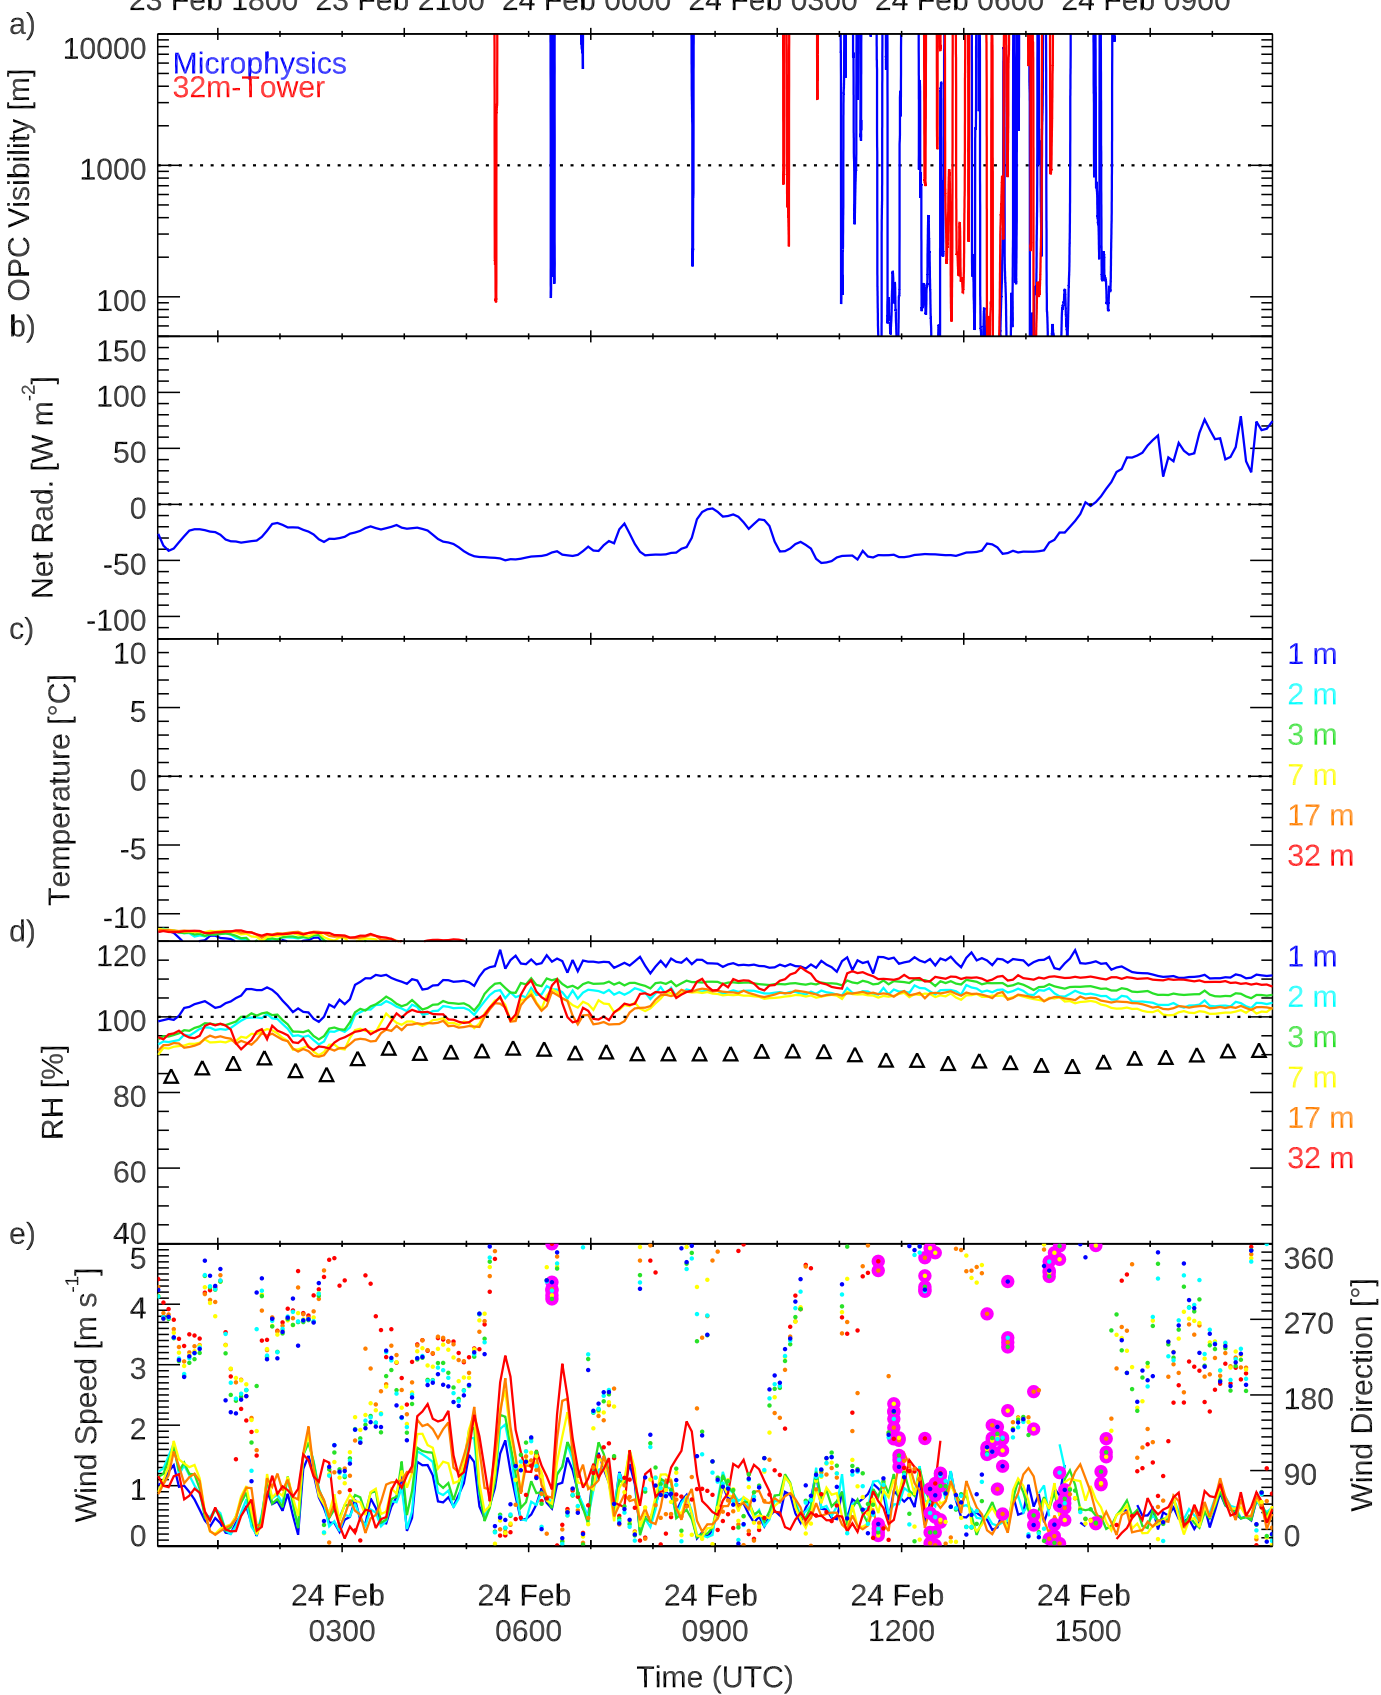

Time (MST)

23 Feb 1800 23 Feb 2100 24 Feb 0000 24 Feb 0300 24 Feb 0600 24 Feb 0900

CC DC LC MH MW PC SH SP UP PRSS DCSS