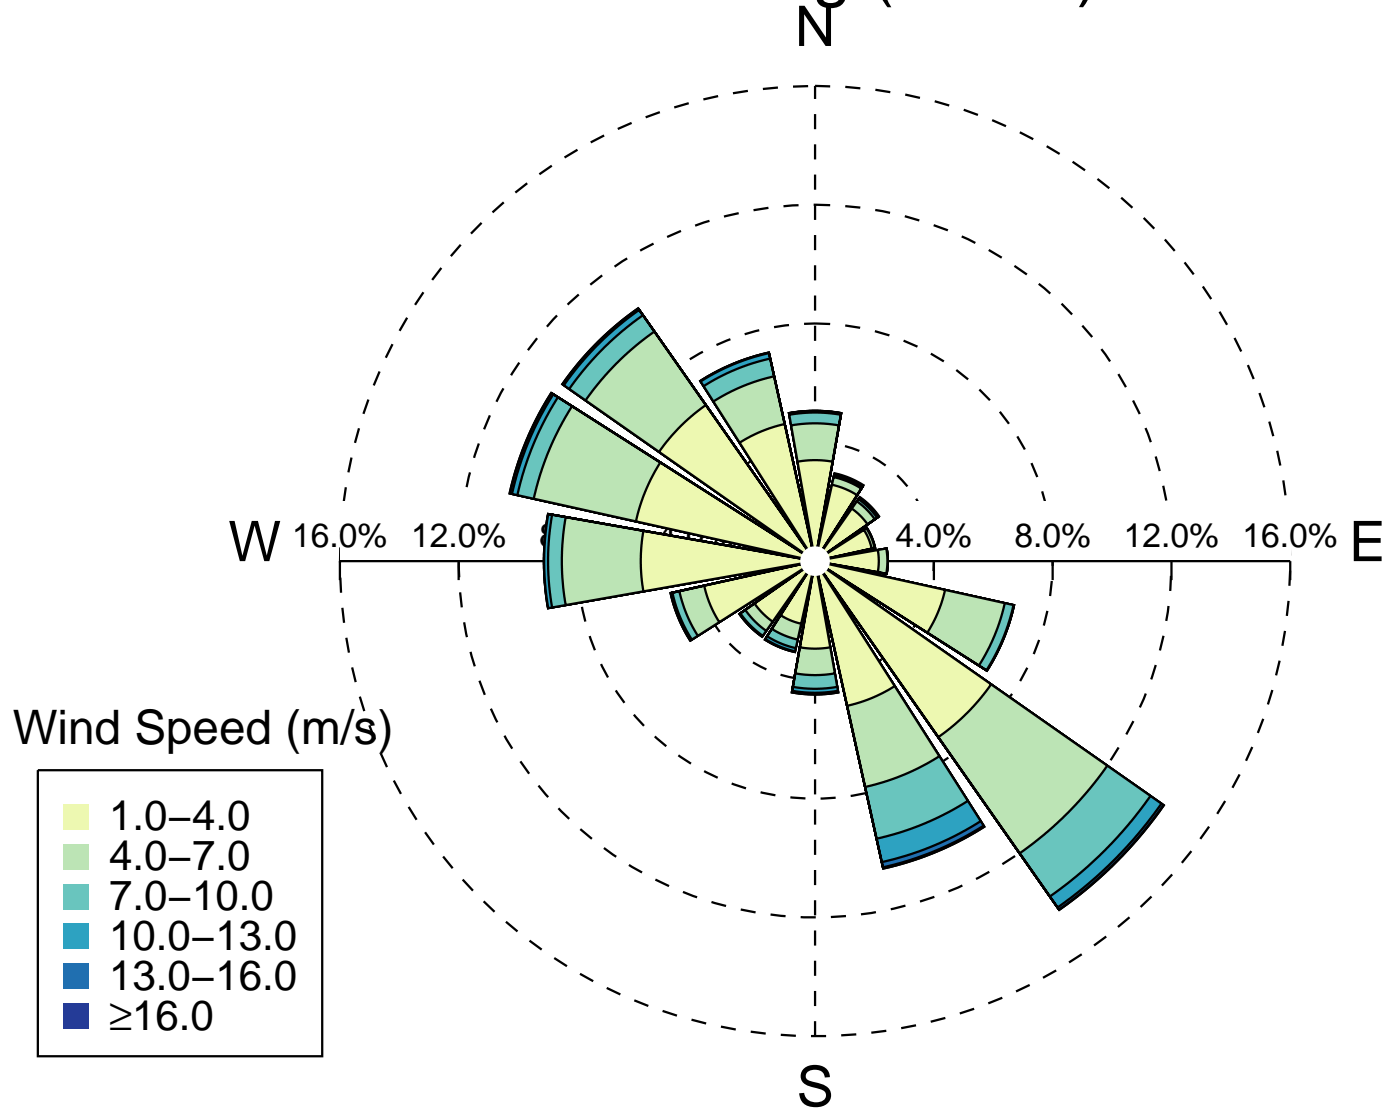

# KUCC Center Tailing (kcc13) n=40979

# DAQ Saltaire n=27907