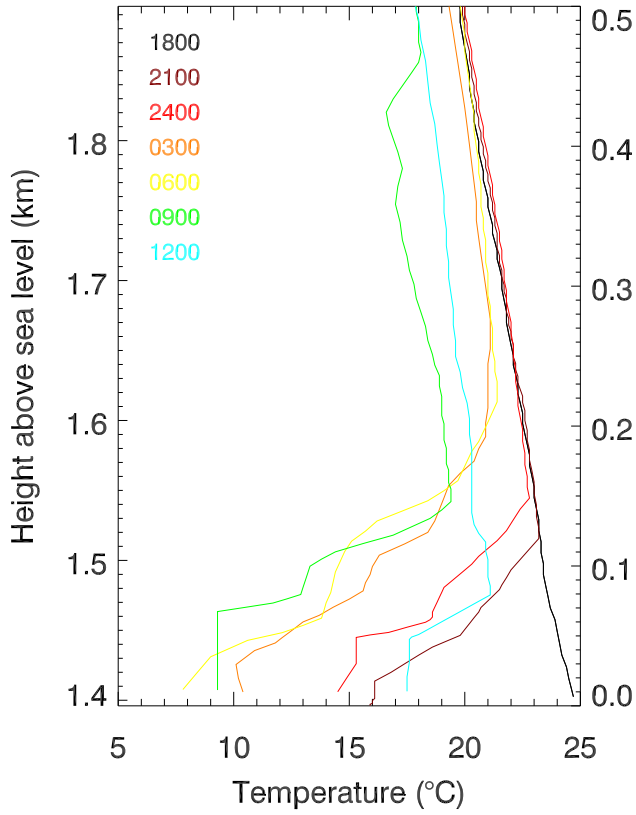

### IOP 1

### Weber Canyon Exit