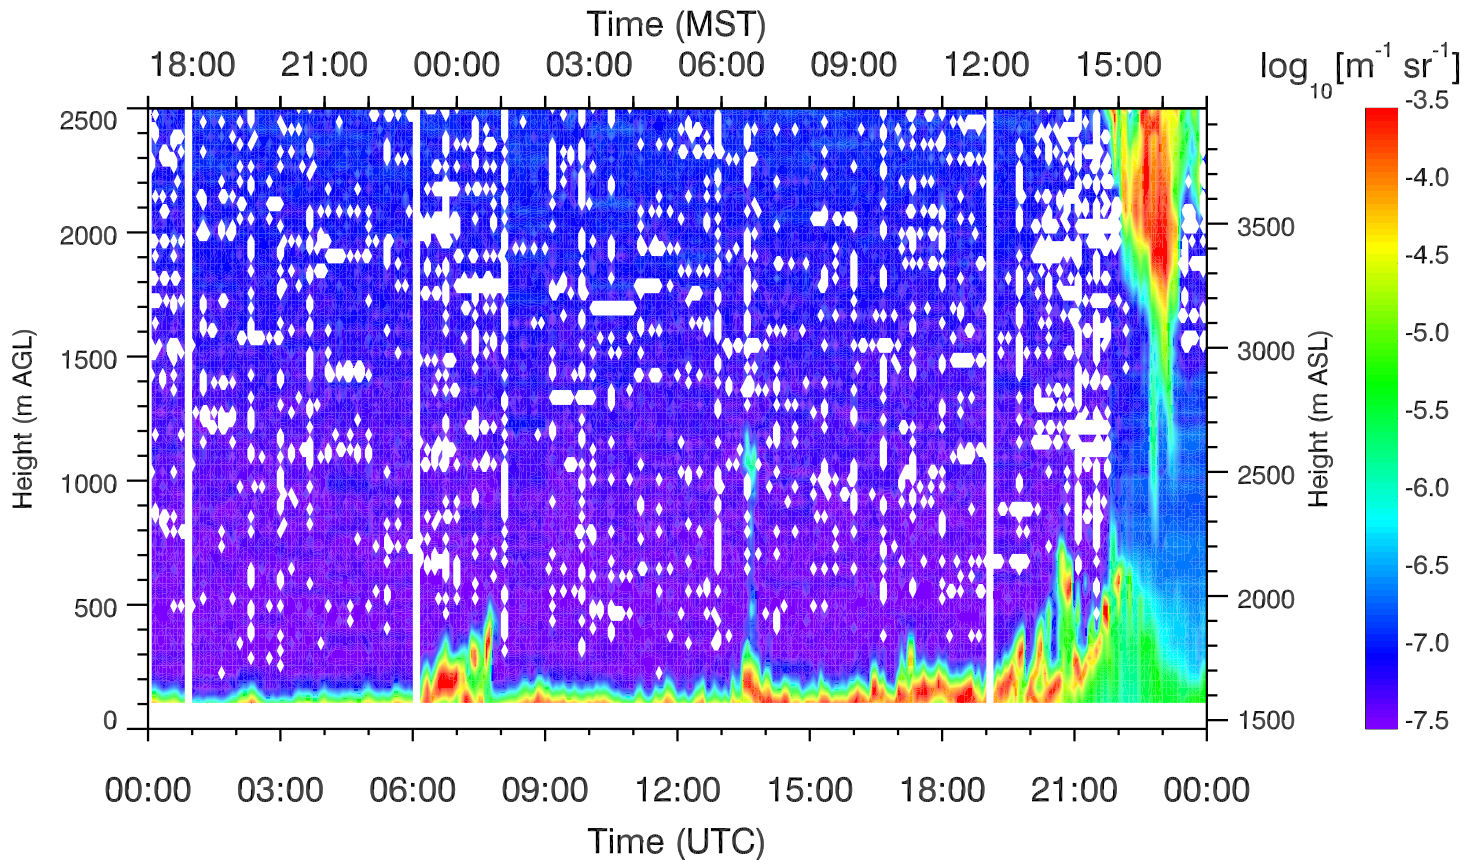

Backscatter 09 Dec 2011 0000 - 10 Dec 2011 0000

Doppler speed [m s^{-1}] 09 Dec 2011 0000 - 10 Dec 2011 0000

Backscatter 10 Dec 2011 0000 - 11 Dec 2011 0000

Doppler speed [m s^{-1}] 10 Dec 2011 0000 - 11 Dec 2011 0000

Backscatter 11 Dec 2011 0000 - 12 Dec 2011 0000

Doppler speed [m s^{-1}] 11 Dec 2011 0000 - 12 Dec 2011 0000

Backscatter 12 Dec 2011 0000 - 13 Dec 2011 0000

Doppler speed [m s^{-1}] 12 Dec 2011 0000 - 13 Dec 2011 0000

Backscatter 13 Dec 2011 0000 - 14 Dec 2011 0000

Doppler speed [m s^{-1}] 13 Dec 2011 0000 - 14 Dec 2011 0000

Backscatter 14 Dec 2011 0000 - 15 Dec 2011 0000

Doppler speed [m s^{-1}] 14 Dec 2011 0000 - 15 Dec 2011 0000

Backscatter 15 Dec 2011 0000 - 16 Dec 2011 0000

Doppler speed [m s^{-1}] 15 Dec 2011 0000 - 16 Dec 2011 0000