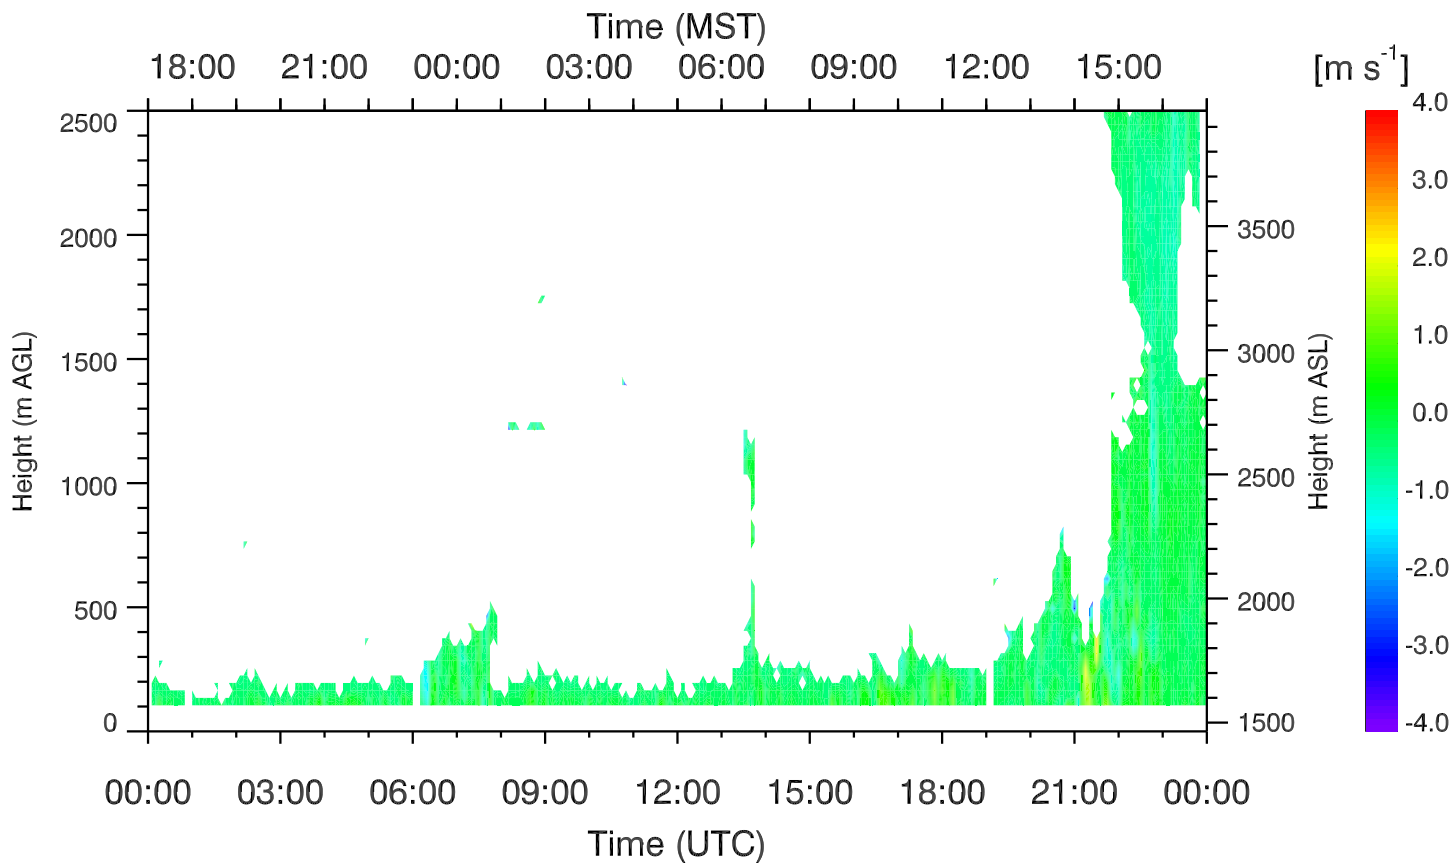

Backscatter 09 Dec 2011 0000 - 10 Dec 2011 0000

Doppler speed [m s^{-1}] 09 Dec 2011 0000 - 10 Dec 2011 0000

Backscatter 10 Dec 2011 0000 - 11 Dec 2011 0000

Doppler speed [m s^{-1}] 10 Dec 2011 0000 - 11 Dec 2011 0000

Backscatter 11 Dec 2011 0000 - 12 Dec 2011 0000

Doppler speed [m s^{-1}] 11 Dec 2011 0000 - 12 Dec 2011 0000

Backscatter 12 Dec 2011 0000 - 13 Dec 2011 0000

Doppler speed [m s^{-1}] 12 Dec 2011 0000 - 13 Dec 2011 0000

Backscatter 13 Dec 2011 0000 - 14 Dec 2011 0000

Doppler speed [m s^{-1}] 13 Dec 2011 0000 - 14 Dec 2011 0000

Backscatter 14 Dec 2011 0000 - 15 Dec 2011 0000

Doppler speed [m s^{-1}] 14 Dec 2011 0000 - 15 Dec 2011 0000

Backscatter 15 Dec 2011 0000 - 16 Dec 2011 0000

Doppler speed [m s^{-1}] 15 Dec 2011 0000 - 16 Dec 2011 0000