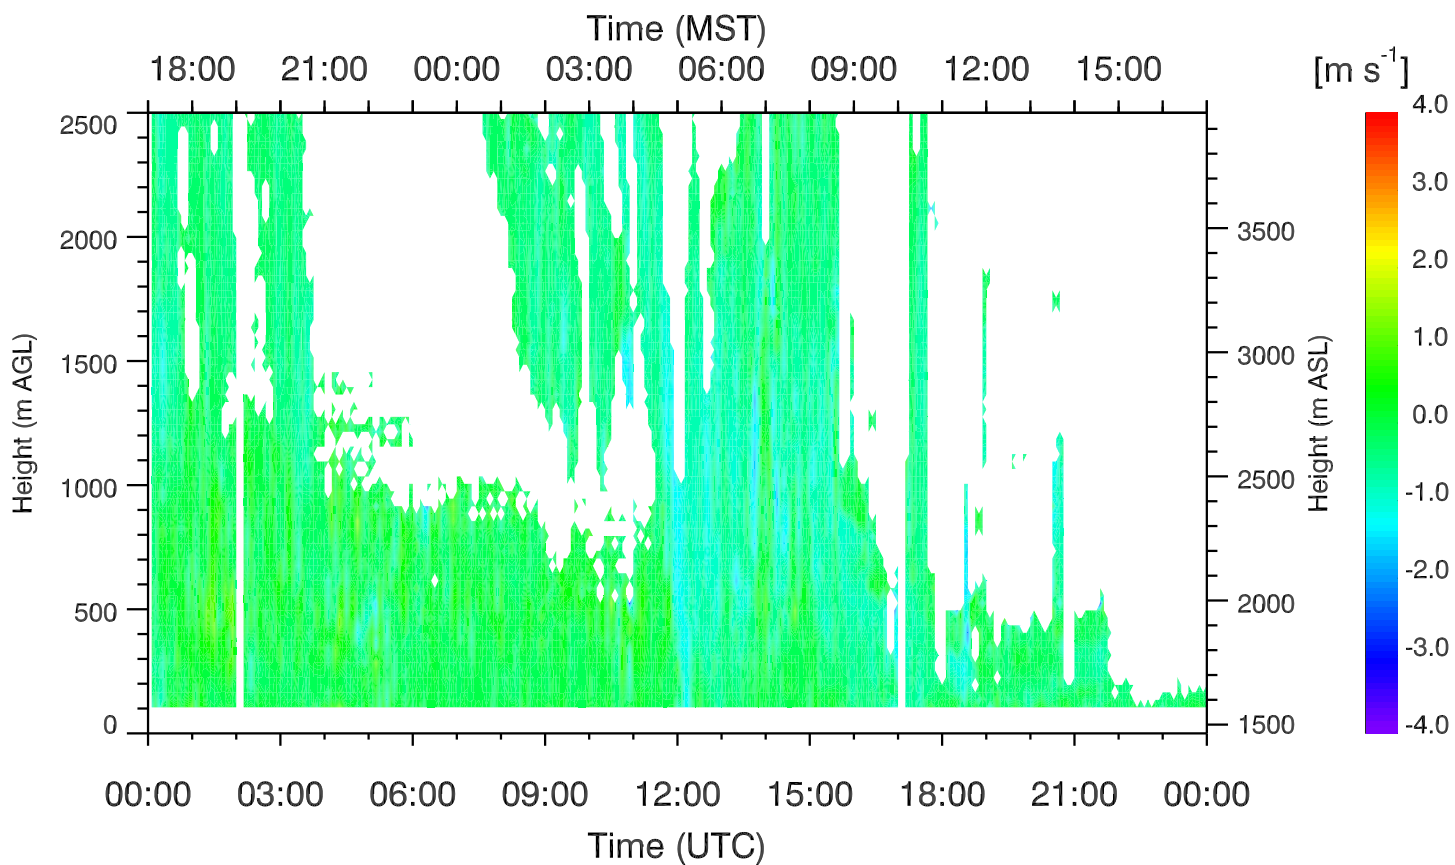

Backscatter 09 Dec 2011 0000 - 10 Dec 2011 0000

Doppler speed [m s^{-1}] 09 Dec 2011 0000 - 10 Dec 2011 0000

Backscatter 10 Dec 2011 0000 - 11 Dec 2011 0000

Doppler speed [m s^{-1}] 10 Dec 2011 0000 - 11 Dec 2011 0000

Backscatter 11 Dec 2011 0000 - 12 Dec 2011 0000

Doppler speed [m s^{-1}] 11 Dec 2011 0000 - 12 Dec 2011 0000

Backscatter 12 Dec 2011 0000 - 13 Dec 2011 0000

Doppler speed [m s^{-1}] 12 Dec 2011 0000 - 13 Dec 2011 0000

Backscatter 13 Dec 2011 0000 - 14 Dec 2011 0000

Doppler speed [m s^{-1}] 13 Dec 2011 0000 - 14 Dec 2011 0000

Backscatter 14 Dec 2011 0000 - 15 Dec 2011 0000

Doppler speed [m s^{-1}] 14 Dec 2011 0000 - 15 Dec 2011 0000

Backscatter 15 Dec 2011 0000 - 16 Dec 2011 0000

Doppler speed [m s^{-1}] 15 Dec 2011 0000 - 16 Dec 2011 0000