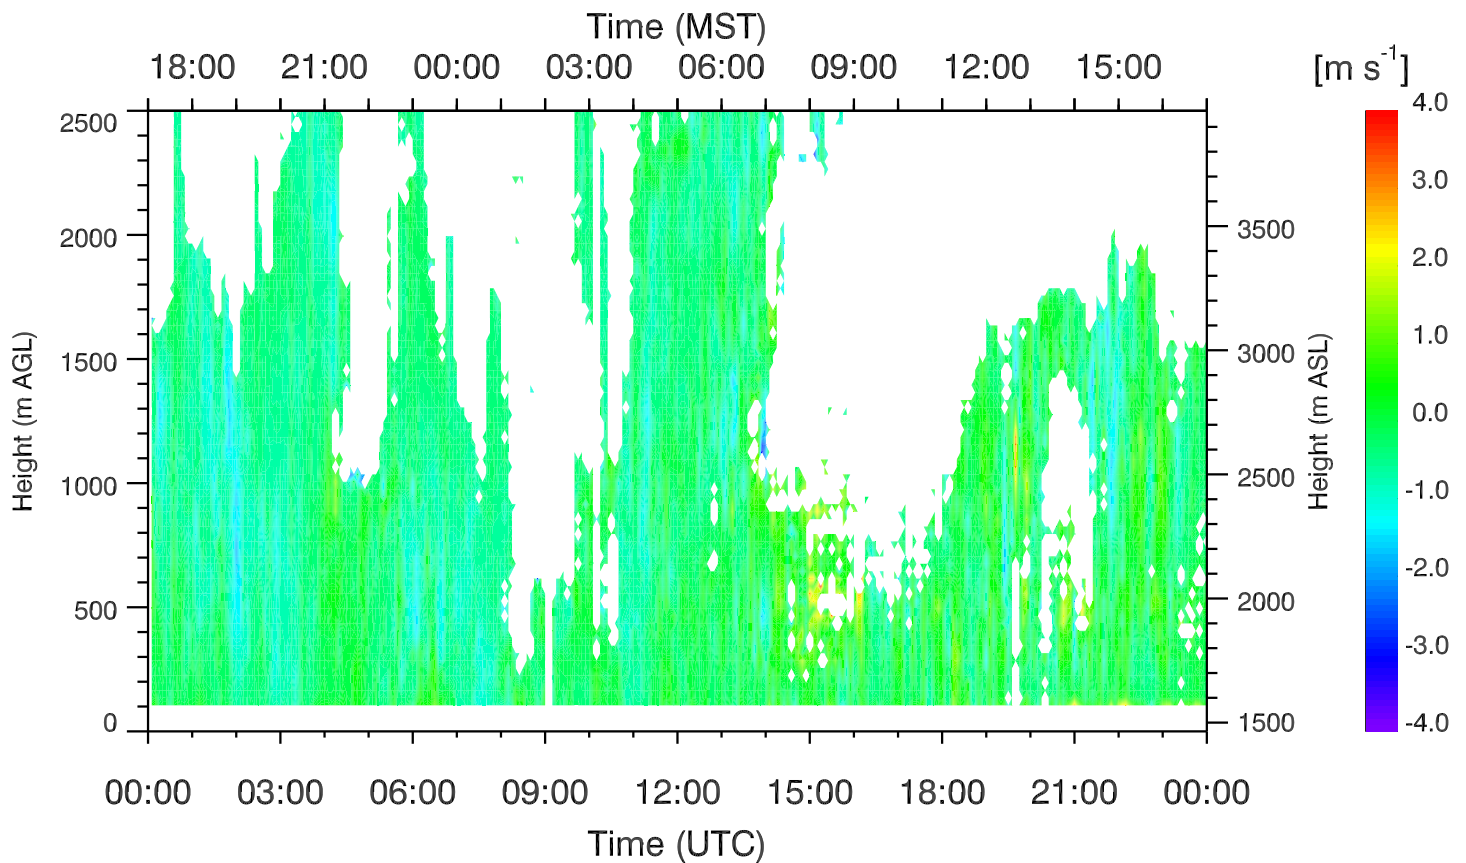

Backscatter 01 Dec 2011 0000 - 02 Dec 2011 0000

Doppler speed [m s^{-1}] 01 Dec 2011 0000 - 02 Dec 2011 0000

Backscatter 02 Dec 2011 0000 - 03 Dec 2011 0000

Doppler speed [m s^{-1}] 02 Dec 2011 0000 - 03 Dec 2011 0000

Backscatter 03 Dec 2011 0000 - 04 Dec 2011 0000

Doppler speed [m s^{-1}] 03 Dec 2011 0000 - 04 Dec 2011 0000

Backscatter 04 Dec 2011 0000 - 05 Dec 2011 0000

Doppler speed [m s^{-1}] 04 Dec 2011 0000 - 05 Dec 2011 0000

Backscatter 05 Dec 2011 0000 - 06 Dec 2011 0000

Doppler speed [m s^{-1}] 05 Dec 2011 0000 - 06 Dec 2011 0000

Backscatter 06 Dec 2011 0000 - 07 Dec 2011 0000

Doppler speed [m s⁻¹] 06 Dec 2011 0000 - 07 Dec 2011 0000

Backscatter 15 Dec 2011 0000 - 16 Dec 2011 0000

Doppler speed [m s^{-1}] 15 Dec 2011 0000 - 16 Dec 2011 0000