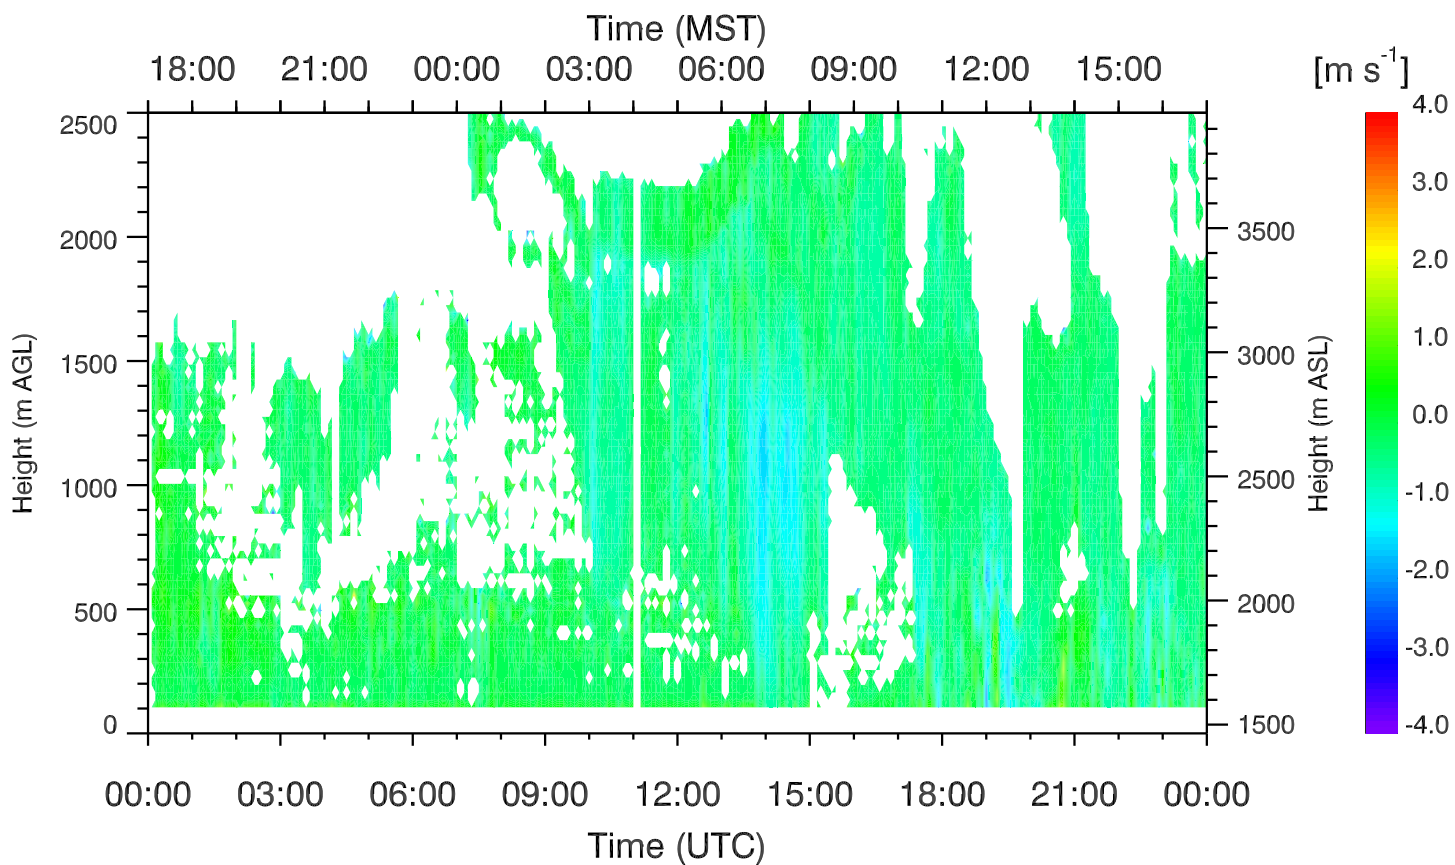

Backscatter 01 Dec 2011 0000 - 02 Dec 2011 0000

Doppler speed [m s^{-1}] 01 Dec 2011 0000 - 02 Dec 2011 0000

Backscatter 02 Dec 2011 0000 - 03 Dec 2011 0000

Doppler speed [m s^{-1}] 02 Dec 2011 0000 - 03 Dec 2011 0000

Backscatter 03 Dec 2011 0000 - 04 Dec 2011 0000

Doppler speed [m s^{-1}] 03 Dec 2011 0000 - 04 Dec 2011 0000

Backscatter 04 Dec 2011 0000 - 05 Dec 2011 0000

Doppler speed [m s^{-1}] 04 Dec 2011 0000 - 05 Dec 2011 0000

Backscatter 05 Dec 2011 0000 - 06 Dec 2011 0000

Doppler speed [m s^{-1}] 05 Dec 2011 0000 - 06 Dec 2011 0000

Backscatter 06 Dec 2011 0000 - 07 Dec 2011 0000

Doppler speed [m s⁻¹] 06 Dec 2011 0000 - 07 Dec 2011 0000

Backscatter 07 Dec 2011 0000 - 08 Dec 2011 0000

Doppler speed [m s^{-1}] 07 Dec 2011 0000 - 08 Dec 2011 0000

Backscatter 08 Dec 2011 0000 - 09 Dec 2011 0000

Doppler speed [m s^{-1}] 08 Dec 2011 0000 - 09 Dec 2011 0000