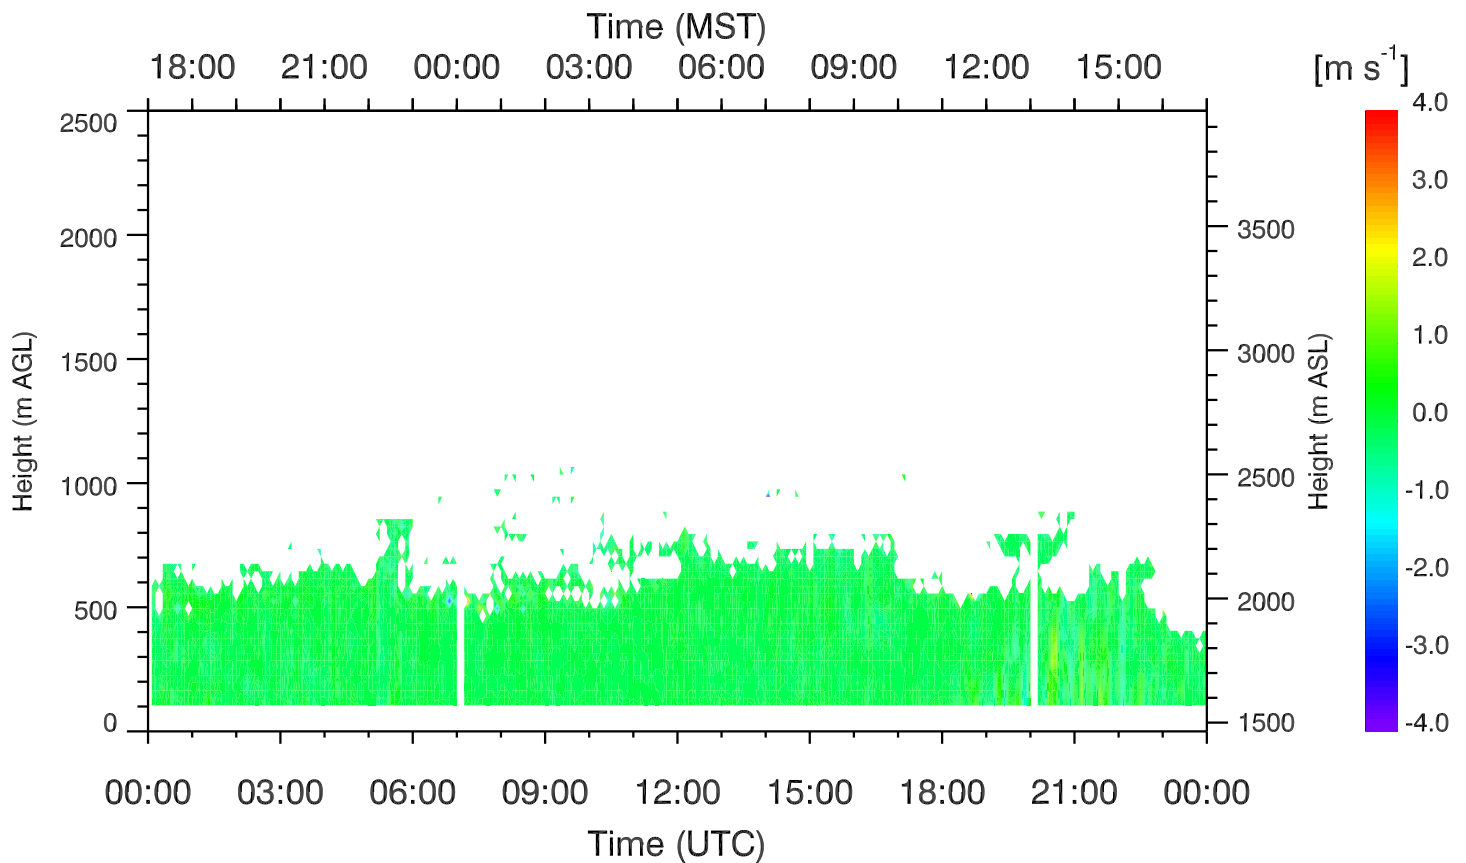

Backscatter 05 Dec 2011 0000 - 06 Dec 2011 0000

Doppler speed [m s^{-1}] 05 Dec 2011 0000 - 06 Dec 2011 0000

Backscatter 06 Dec 2011 0000 - 07 Dec 2011 0000

Doppler speed [m s⁻¹] 06 Dec 2011 0000 - 07 Dec 2011 0000

Backscatter 07 Dec 2011 0000 - 08 Dec 2011 0000

Doppler speed [m s^{-1}] 07 Dec 2011 0000 - 08 Dec 2011 0000

Backscatter 08 Dec 2011 0000 - 09 Dec 2011 0000

Doppler speed [m s^{-1}] 08 Dec 2011 0000 - 09 Dec 2011 0000

Backscatter 09 Dec 2011 0000 - 10 Dec 2011 0000

Doppler speed [m s^{-1}] 09 Dec 2011 0000 - 10 Dec 2011 0000

Backscatter 10 Dec 2011 0000 - 11 Dec 2011 0000

Doppler speed [m s^{-1}] 10 Dec 2011 0000 - 11 Dec 2011 0000

Backscatter 11 Dec 2011 0000 - 12 Dec 2011 0000

Doppler speed [m s^{-1}] 11 Dec 2011 0000 - 12 Dec 2011 0000

Backscatter 12 Dec 2011 0000 - 13 Dec 2011 0000

Doppler speed [m s^{-1}] 12 Dec 2011 0000 - 13 Dec 2011 0000