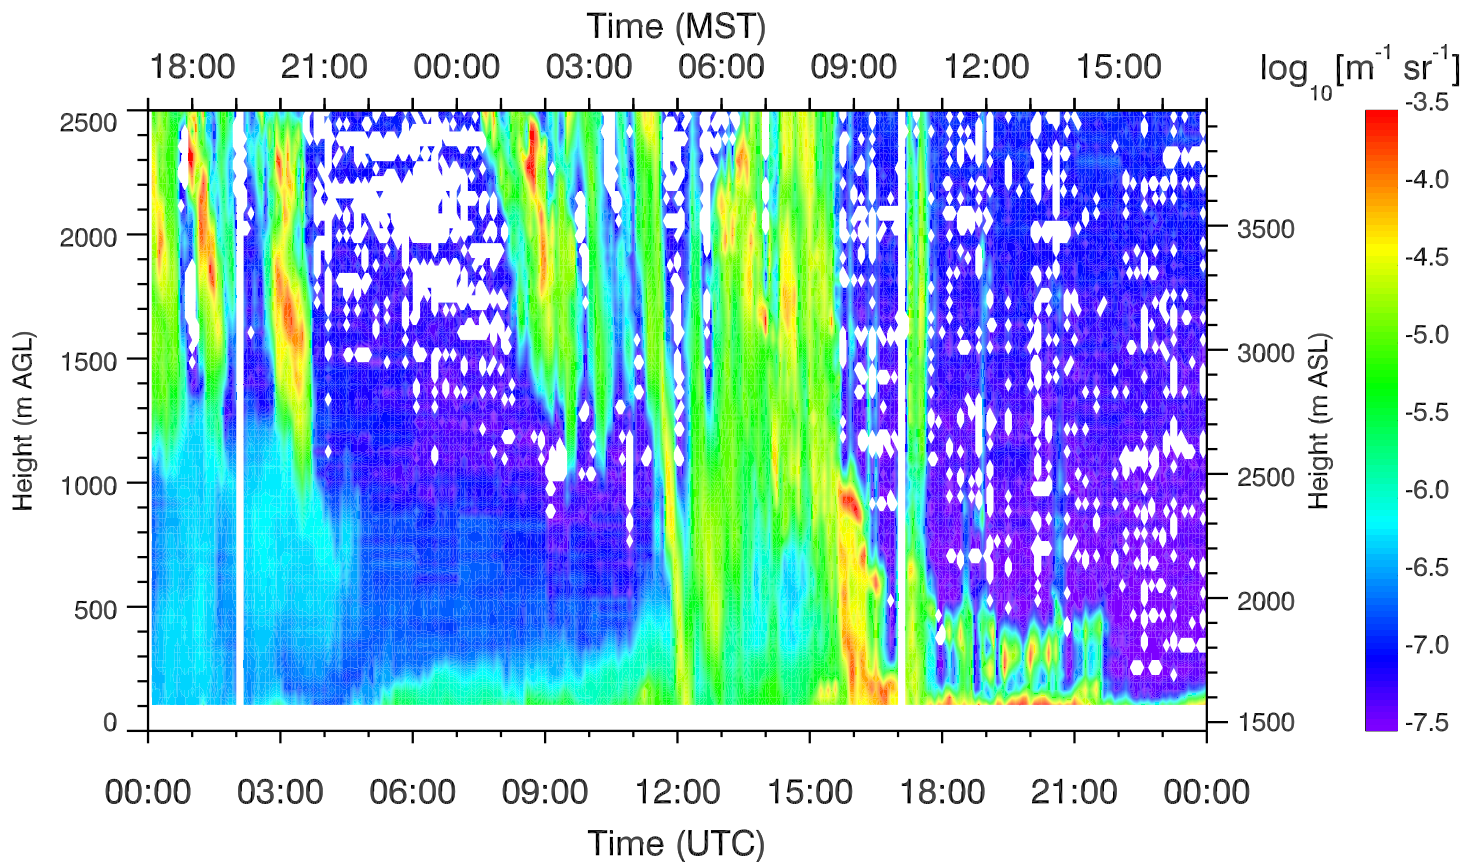

Backscatter 09 Dec 2011 0000 - 10 Dec 2011 0000

Doppler speed [m s^{-1}] 09 Dec 2011 0000 - 10 Dec 2011 0000

Backscatter 10 Dec 2011 0000 - 11 Dec 2011 0000

Doppler speed [m s^{-1}] 10 Dec 2011 0000 - 11 Dec 2011 0000

Backscatter 11 Dec 2011 0000 - 12 Dec 2011 0000

Doppler speed [m s^{-1}] 11 Dec 2011 0000 - 12 Dec 2011 0000

Backscatter 12 Dec 2011 0000 - 13 Dec 2011 0000

Doppler speed [m s^{-1}] 12 Dec 2011 0000 - 13 Dec 2011 0000

Backscatter 13 Dec 2011 0000 - 14 Dec 2011 0000

Doppler speed [m s^{-1}] 13 Dec 2011 0000 - 14 Dec 2011 0000

Backscatter 14 Dec 2011 0000 - 15 Dec 2011 0000

Doppler speed [m s^{-1}] 14 Dec 2011 0000 - 15 Dec 2011 0000

Backscatter 15 Dec 2011 0000 - 16 Dec 2011 0000

Doppler speed [m s^{-1}] 15 Dec 2011 0000 - 16 Dec 2011 0000