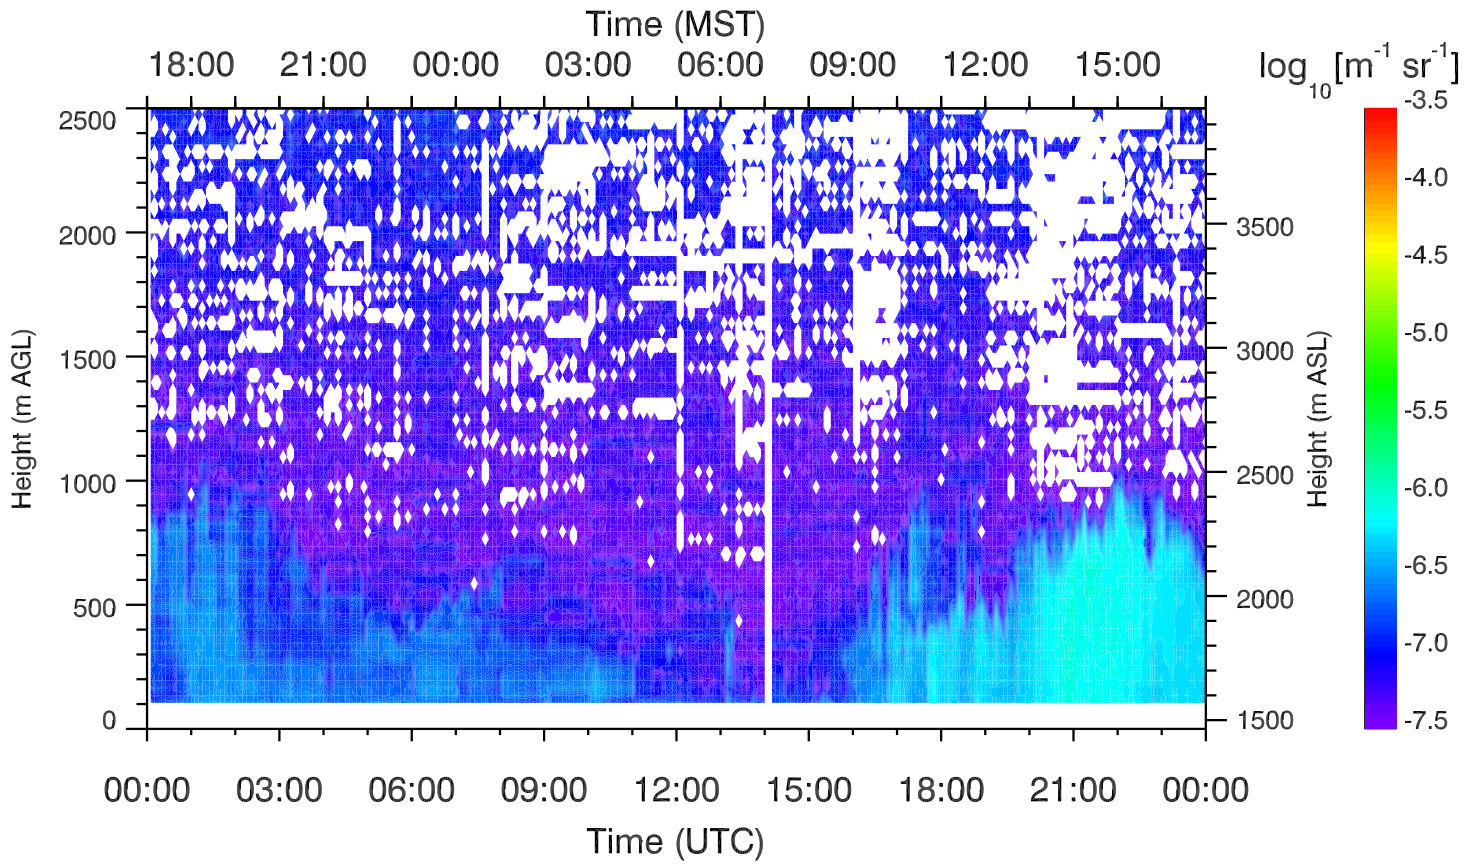

Backscatter 01 Dec 2011 0000 - 02 Dec 2011 0000

Doppler speed [m s^{-1}] 01 Dec 2011 0000 - 02 Dec 2011 0000

Backscatter 02 Dec 2011 0000 - 03 Dec 2011 0000

Doppler speed [m s^{-1}] 02 Dec 2011 0000 - 03 Dec 2011 0000

Backscatter 03 Dec 2011 0000 - 04 Dec 2011 0000

Doppler speed [m s^{-1}] 03 Dec 2011 0000 - 04 Dec 2011 0000

Backscatter 04 Dec 2011 0000 - 05 Dec 2011 0000

Doppler speed [m s^{-1}] 04 Dec 2011 0000 - 05 Dec 2011 0000

Backscatter 05 Dec 2011 0000 - 06 Dec 2011 0000

Doppler speed [m s^{-1}] 05 Dec 2011 0000 - 06 Dec 2011 0000

Backscatter 06 Dec 2011 0000 - 07 Dec 2011 0000

Doppler speed [m s⁻¹] 06 Dec 2011 0000 - 07 Dec 2011 0000

Backscatter 07 Dec 2011 0000 - 08 Dec 2011 0000

Doppler speed [m s^{-1}] 07 Dec 2011 0000 - 08 Dec 2011 0000

Backscatter 08 Dec 2011 0000 - 09 Dec 2011 0000

Doppler speed [m s^{-1}] 08 Dec 2011 0000 - 09 Dec 2011 0000