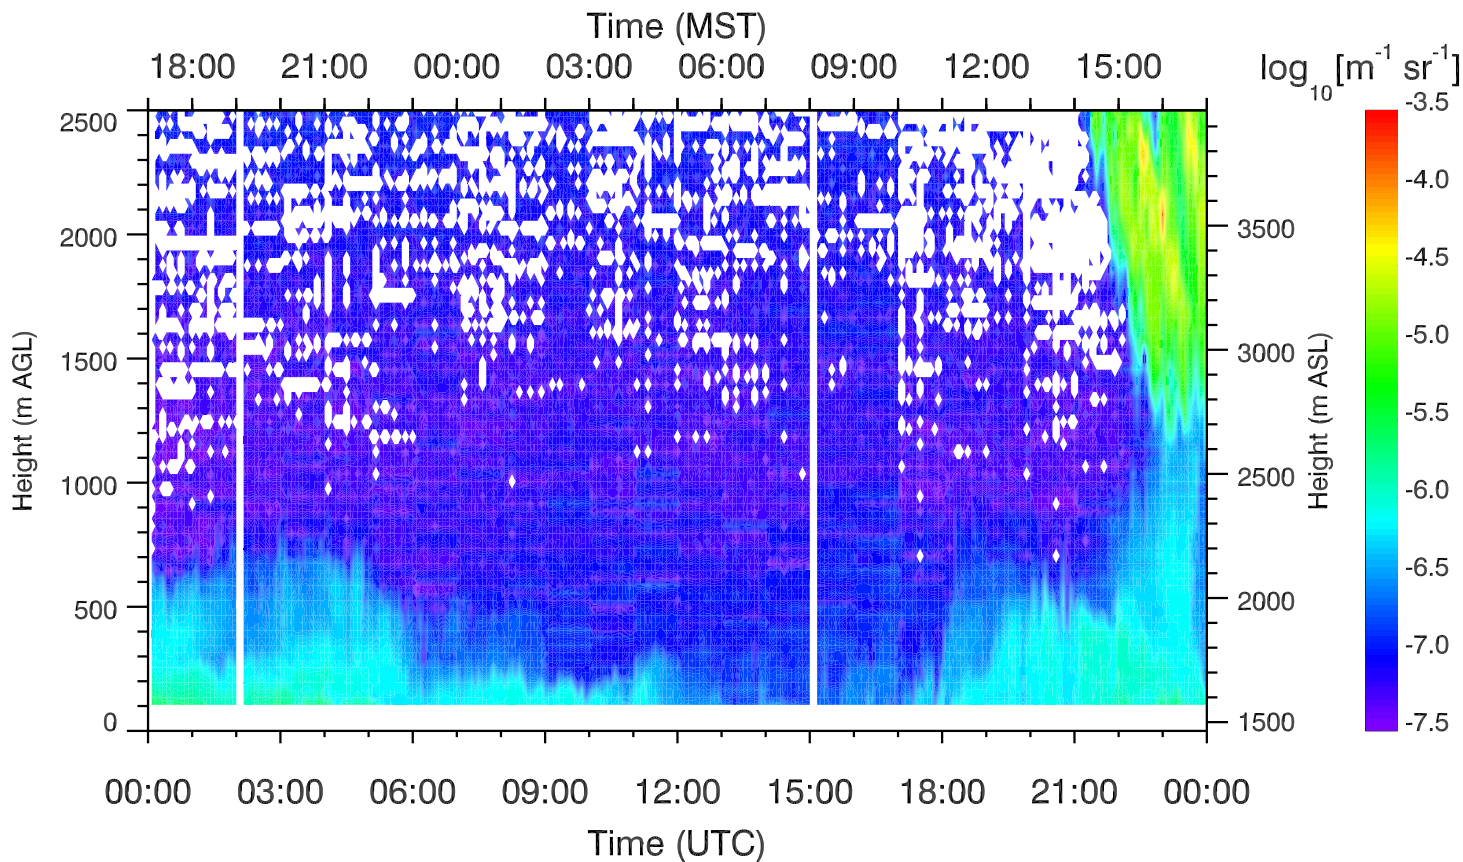

Backscatter 05 Dec 2011 0000 - 06 Dec 2011 0000

Doppler speed [m s^{-1}] 05 Dec 2011 0000 - 06 Dec 2011 0000

Backscatter 06 Dec 2011 0000 - 07 Dec 2011 0000

Doppler speed [m s⁻¹] 06 Dec 2011 0000 - 07 Dec 2011 0000

Backscatter 07 Dec 2011 0000 - 08 Dec 2011 0000

Doppler speed [m s^{-1}] 07 Dec 2011 0000 - 08 Dec 2011 0000

Backscatter 08 Dec 2011 0000 - 09 Dec 2011 0000

Doppler speed [m s^{-1}] 08 Dec 2011 0000 - 09 Dec 2011 0000

Backscatter 09 Dec 2011 0000 - 10 Dec 2011 0000

Doppler speed [m s^{-1}] 09 Dec 2011 0000 - 10 Dec 2011 0000

Backscatter 10 Dec 2011 0000 - 11 Dec 2011 0000

Doppler speed [m s^{-1}] 10 Dec 2011 0000 - 11 Dec 2011 0000

Backscatter 11 Dec 2011 0000 - 12 Dec 2011 0000

Doppler speed [m s^{-1}] 11 Dec 2011 0000 - 12 Dec 2011 0000

Backscatter 12 Dec 2011 0000 - 13 Dec 2011 0000

Doppler speed [m s^{-1}] 12 Dec 2011 0000 - 13 Dec 2011 0000