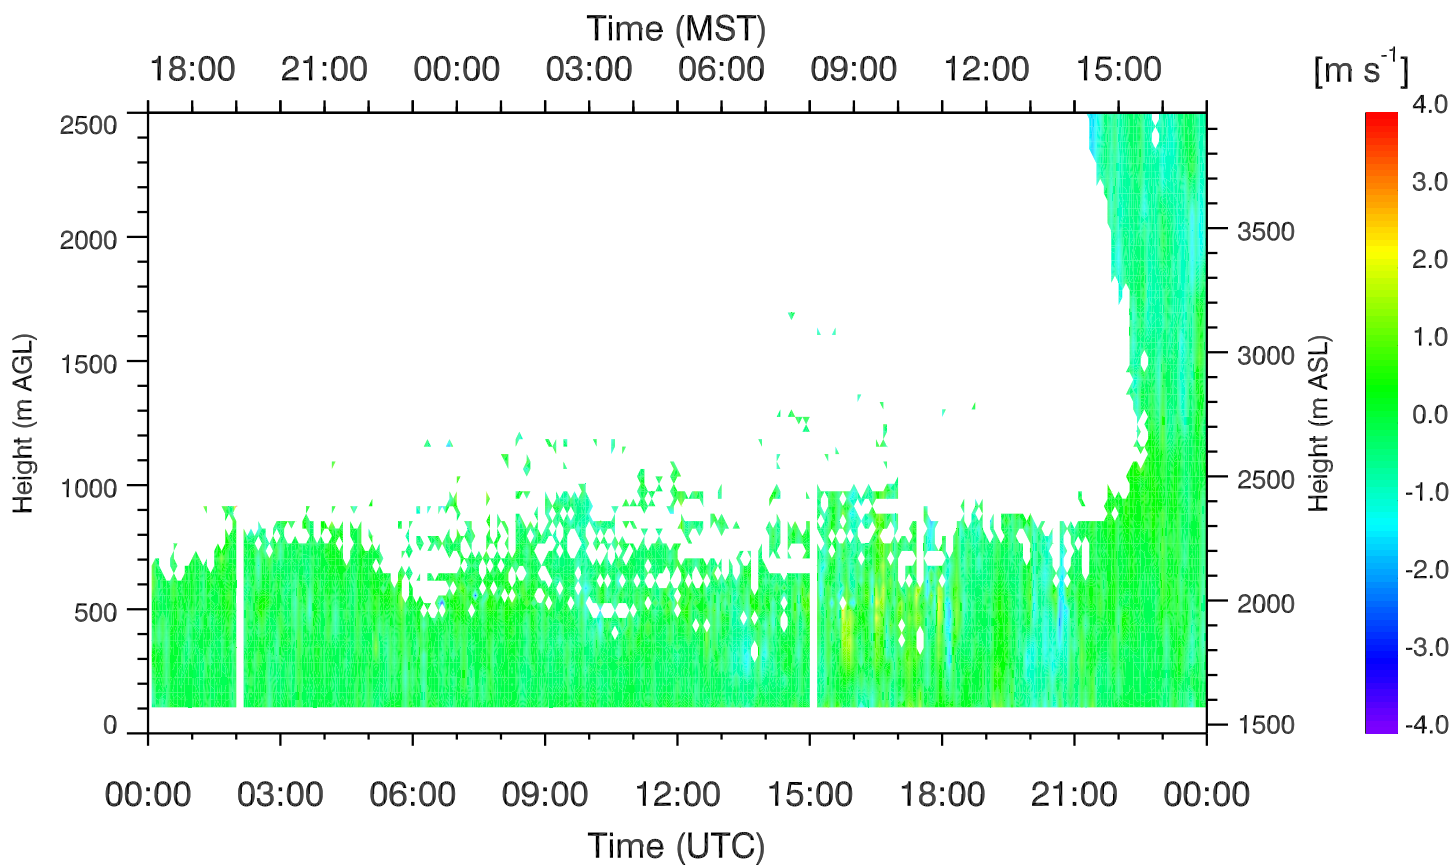

Backscatter 09 Dec 2011 0000 - 10 Dec 2011 0000

Doppler speed [m s^{-1}] 09 Dec 2011 0000 - 10 Dec 2011 0000

Backscatter 10 Dec 2011 0000 - 11 Dec 2011 0000

Doppler speed [m s^{-1}] 10 Dec 2011 0000 - 11 Dec 2011 0000

Backscatter 11 Dec 2011 0000 - 12 Dec 2011 0000

Doppler speed [m s^{-1}] 11 Dec 2011 0000 - 12 Dec 2011 0000

Backscatter 12 Dec 2011 0000 - 13 Dec 2011 0000

Doppler speed [m s^{-1}] 12 Dec 2011 0000 - 13 Dec 2011 0000

Backscatter 13 Dec 2011 0000 - 14 Dec 2011 0000

Doppler speed [m s^{-1}] 13 Dec 2011 0000 - 14 Dec 2011 0000

Backscatter 14 Dec 2011 0000 - 15 Dec 2011 0000

Doppler speed [m s^{-1}] 14 Dec 2011 0000 - 15 Dec 2011 0000

Backscatter 15 Dec 2011 0000 - 16 Dec 2011 0000

Doppler speed [m s^{-1}] 15 Dec 2011 0000 - 16 Dec 2011 0000