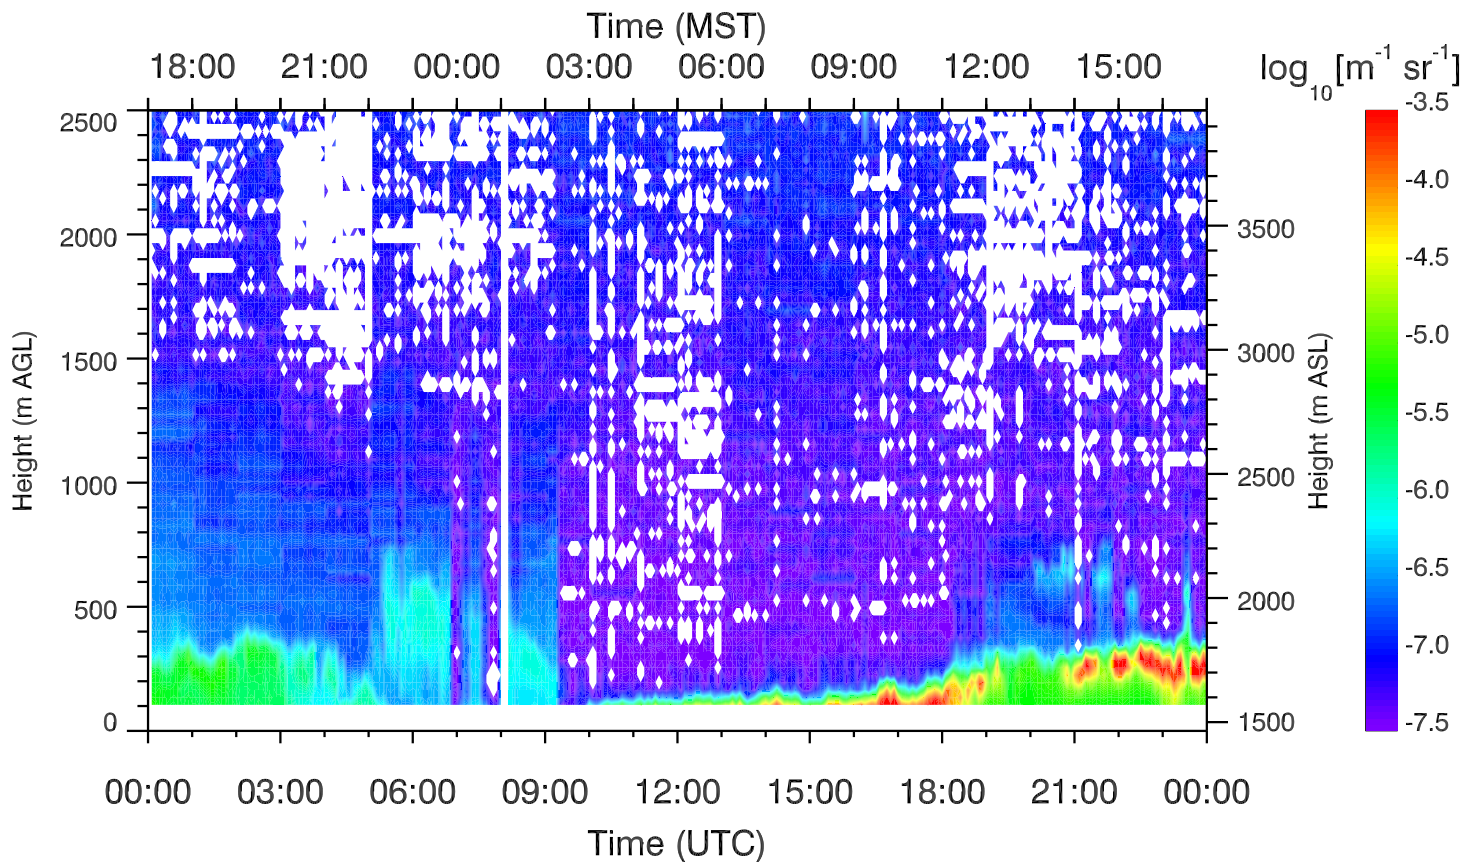

Backscatter 09 Dec 2011 0000 - 10 Dec 2011 0000

Doppler speed [m s^{-1}] 09 Dec 2011 0000 - 10 Dec 2011 0000

Backscatter 10 Dec 2011 0000 - 11 Dec 2011 0000

Doppler speed [m s^{-1}] 10 Dec 2011 0000 - 11 Dec 2011 0000

Backscatter 11 Dec 2011 0000 - 12 Dec 2011 0000

Doppler speed [m s^{-1}] 11 Dec 2011 0000 - 12 Dec 2011 0000

Backscatter 12 Dec 2011 0000 - 13 Dec 2011 0000

Doppler speed [m s^{-1}] 12 Dec 2011 0000 - 13 Dec 2011 0000

Backscatter 13 Dec 2011 0000 - 14 Dec 2011 0000

Doppler speed [m s^{-1}] 13 Dec 2011 0000 - 14 Dec 2011 0000

Backscatter 14 Dec 2011 0000 - 15 Dec 2011 0000

Doppler speed [m s^{-1}] 14 Dec 2011 0000 - 15 Dec 2011 0000

Backscatter 15 Dec 2011 0000 - 16 Dec 2011 0000

Doppler speed [m s^{-1}] 15 Dec 2011 0000 - 16 Dec 2011 0000