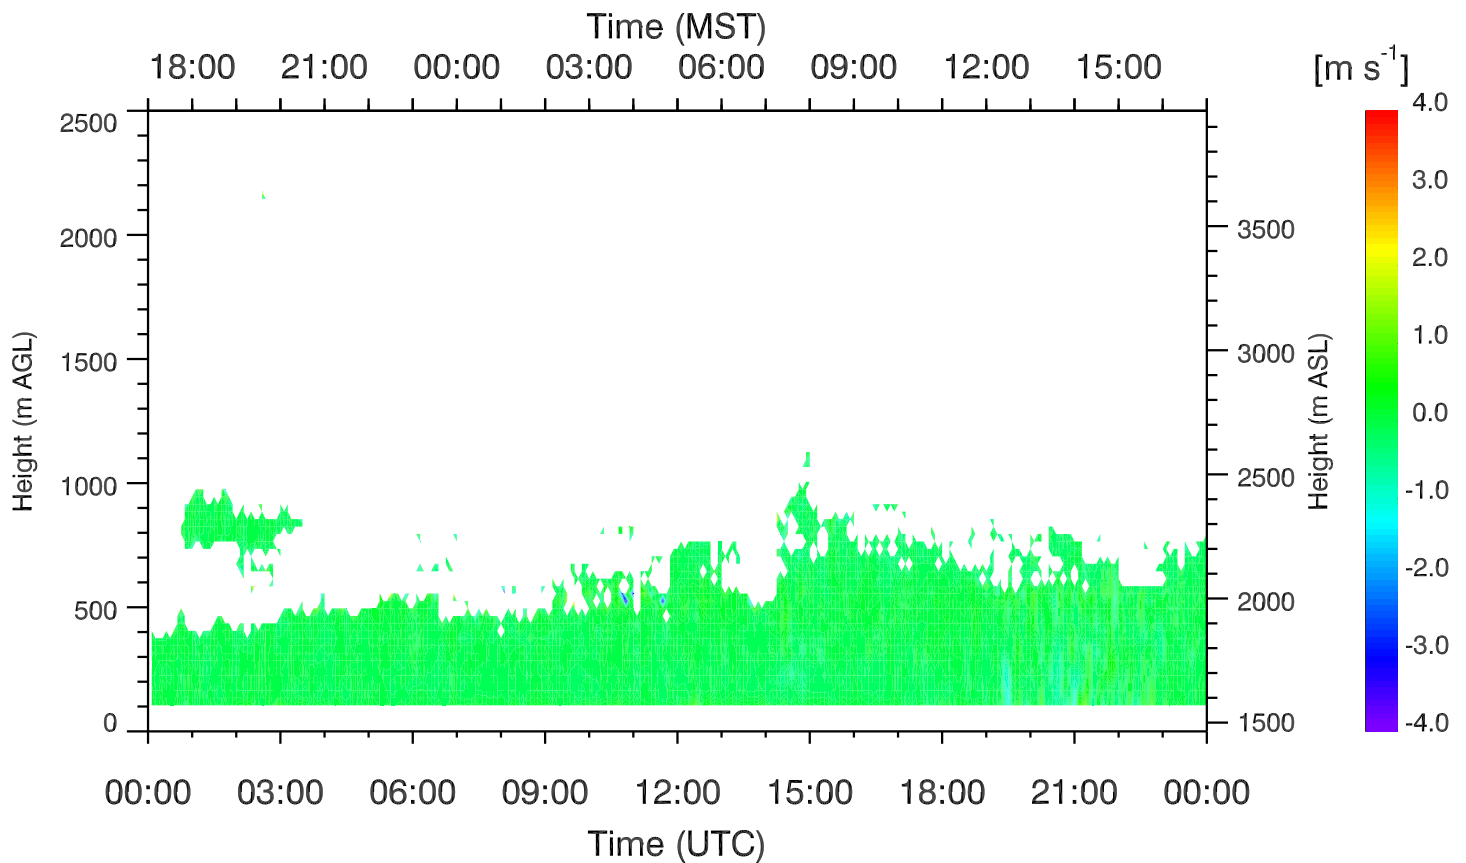

Backscatter 07 Dec 2011 0000 - 08 Dec 2011 0000

Doppler speed [m s^{-1}] 07 Dec 2011 0000 - 08 Dec 2011 0000

Backscatter 08 Dec 2011 0000 - 09 Dec 2011 0000

Doppler speed [m s^{-1}] 08 Dec 2011 0000 - 09 Dec 2011 0000

Backscatter 09 Dec 2011 0000 - 10 Dec 2011 0000

Doppler speed [m s^{-1}] 09 Dec 2011 0000 - 10 Dec 2011 0000

Backscatter 10 Dec 2011 0000 - 11 Dec 2011 0000

Doppler speed [m s^{-1}] 10 Dec 2011 0000 - 11 Dec 2011 0000

Backscatter 11 Dec 2011 0000 - 12 Dec 2011 0000

Doppler speed [m s^{-1}] 11 Dec 2011 0000 - 12 Dec 2011 0000

Backscatter 12 Dec 2011 0000 - 13 Dec 2011 0000

Doppler speed [m s^{-1}] 12 Dec 2011 0000 - 13 Dec 2011 0000

Backscatter 13 Dec 2011 0000 - 14 Dec 2011 0000

Doppler speed [m s^{-1}] 13 Dec 2011 0000 - 14 Dec 2011 0000

Backscatter 14 Dec 2011 0000 - 15 Dec 2011 0000

Doppler speed [m s^{-1}] 14 Dec 2011 0000 - 15 Dec 2011 0000