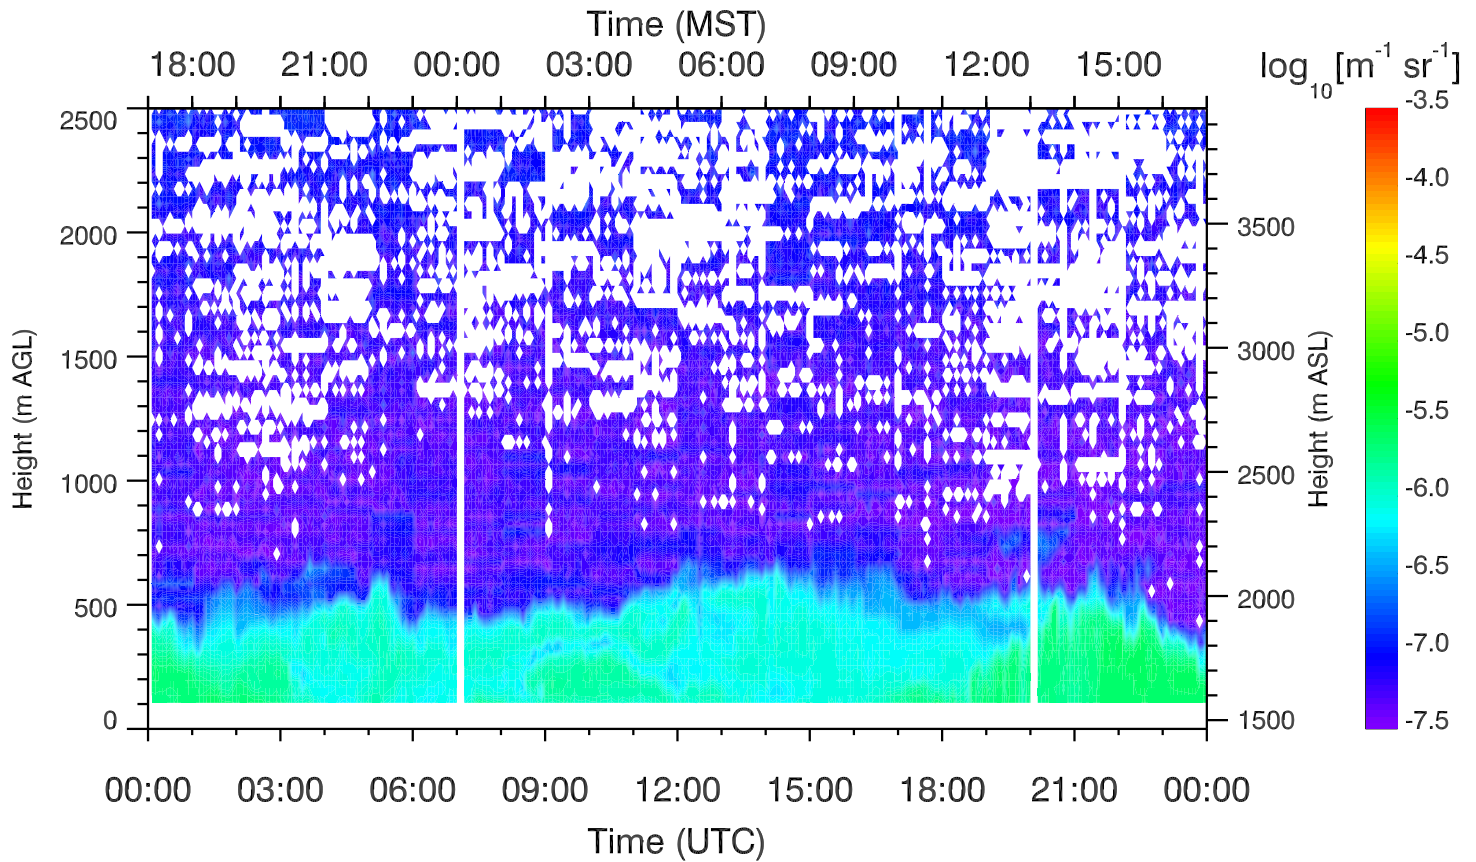

Backscatter 05 Dec 2011 0000 - 06 Dec 2011 0000

Doppler speed [m s^{-1}] 05 Dec 2011 0000 - 06 Dec 2011 0000

Backscatter 06 Dec 2011 0000 - 07 Dec 2011 0000

Doppler speed [m s⁻¹] 06 Dec 2011 0000 - 07 Dec 2011 0000

Backscatter 07 Dec 2011 0000 - 08 Dec 2011 0000

Doppler speed [m s^{-1}] 07 Dec 2011 0000 - 08 Dec 2011 0000

Backscatter 08 Dec 2011 0000 - 09 Dec 2011 0000

Doppler speed [m s^{-1}] 08 Dec 2011 0000 - 09 Dec 2011 0000

Backscatter 09 Dec 2011 0000 - 10 Dec 2011 0000

Doppler speed [m s^{-1}] 09 Dec 2011 0000 - 10 Dec 2011 0000

Backscatter 10 Dec 2011 0000 - 11 Dec 2011 0000

Doppler speed [m s^{-1}] 10 Dec 2011 0000 - 11 Dec 2011 0000

Backscatter 11 Dec 2011 0000 - 12 Dec 2011 0000

Doppler speed [m s^{-1}] 11 Dec 2011 0000 - 12 Dec 2011 0000

Backscatter 12 Dec 2011 0000 - 13 Dec 2011 0000

Doppler speed [m s^{-1}] 12 Dec 2011 0000 - 13 Dec 2011 0000