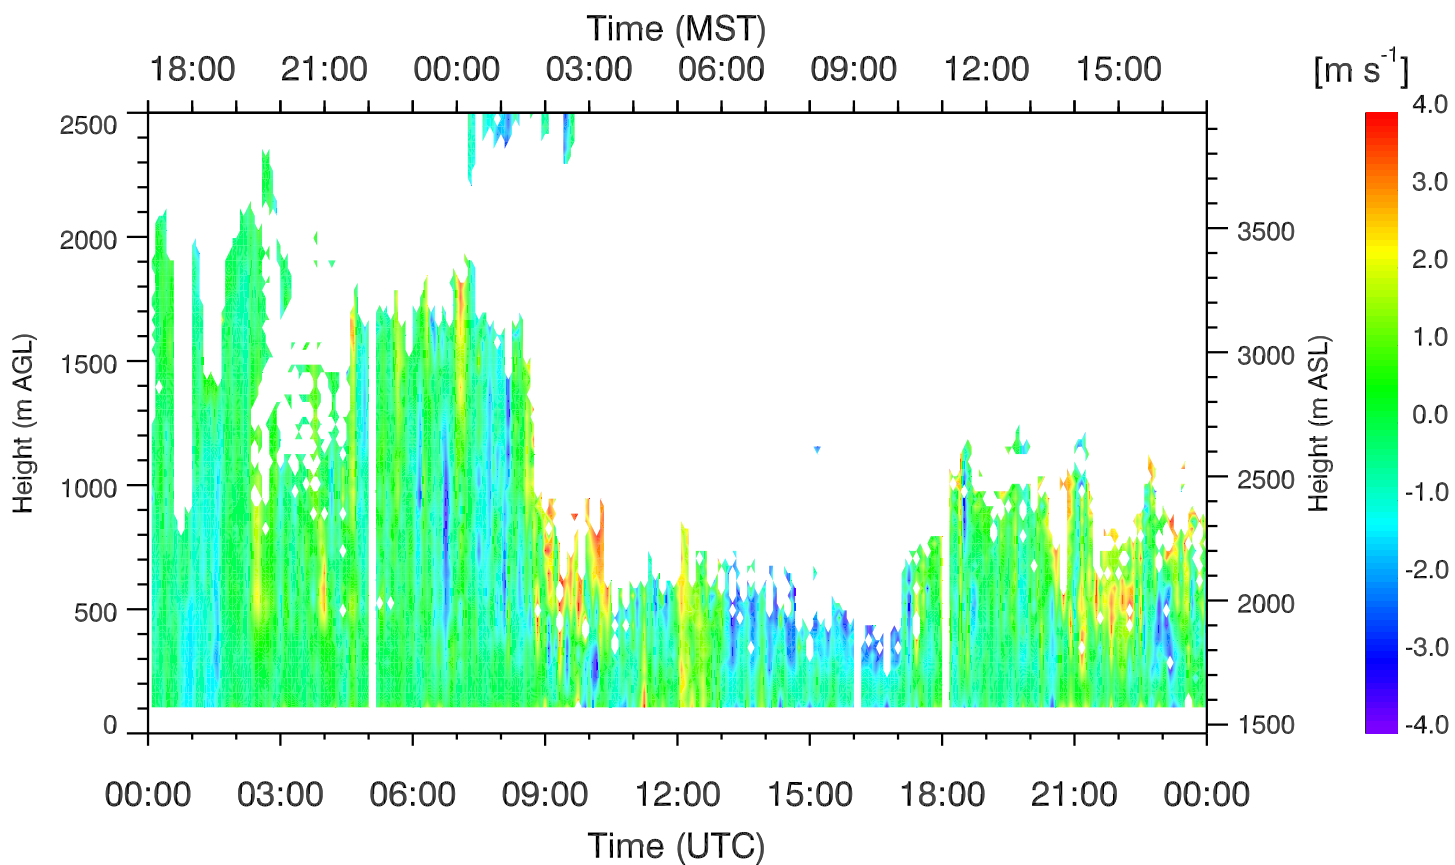

Backscatter 01 Dec 2011 0000 - 02 Dec 2011 0000

Doppler speed [m s^{-1}] 01 Dec 2011 0000 - 02 Dec 2011 0000

Backscatter 02 Dec 2011 0000 - 03 Dec 2011 0000

Doppler speed [m s^{-1}] 02 Dec 2011 0000 - 03 Dec 2011 0000

Backscatter 03 Dec 2011 0000 - 04 Dec 2011 0000

Doppler speed [m s^{-1}] 03 Dec 2011 0000 - 04 Dec 2011 0000

Backscatter 04 Dec 2011 0000 - 05 Dec 2011 0000

Doppler speed [m s^{-1}] 04 Dec 2011 0000 - 05 Dec 2011 0000

Backscatter 05 Dec 2011 0000 - 06 Dec 2011 0000

Doppler speed [m s^{-1}] 05 Dec 2011 0000 - 06 Dec 2011 0000

Backscatter 06 Dec 2011 0000 - 07 Dec 2011 0000

Doppler speed [m s⁻¹] 06 Dec 2011 0000 - 07 Dec 2011 0000

Backscatter 07 Dec 2011 0000 - 08 Dec 2011 0000

Doppler speed [m s^{-1}] 07 Dec 2011 0000 - 08 Dec 2011 0000

Backscatter 08 Dec 2011 0000 - 09 Dec 2011 0000

Doppler speed [m s^{-1}] 08 Dec 2011 0000 - 09 Dec 2011 0000