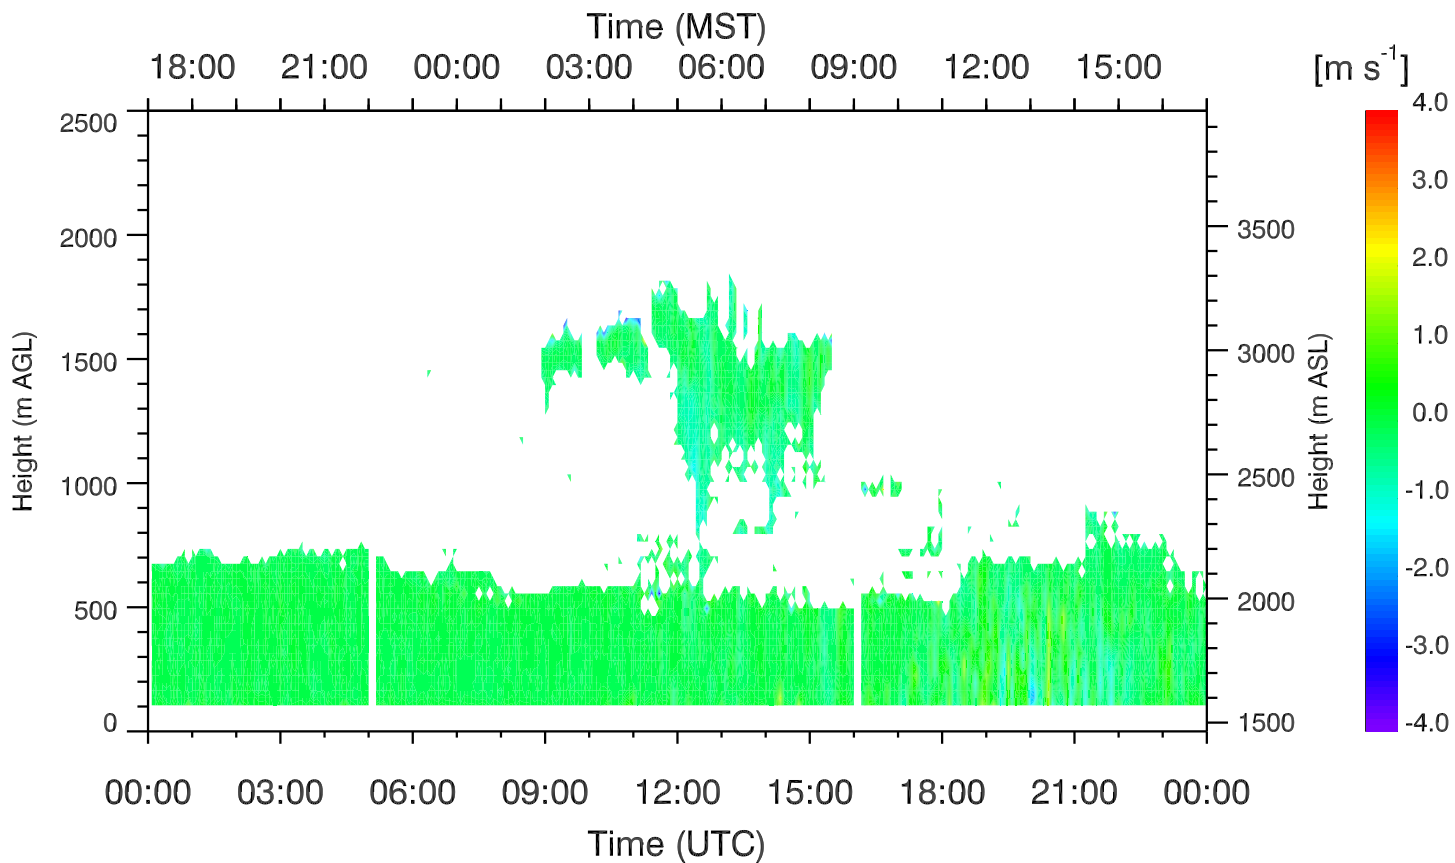

Backscatter 05 Dec 2011 0000 - 06 Dec 2011 0000

Doppler speed [m s^{-1}] 05 Dec 2011 0000 - 06 Dec 2011 0000

Backscatter 06 Dec 2011 0000 - 07 Dec 2011 0000

Doppler speed [m s⁻¹] 06 Dec 2011 0000 - 07 Dec 2011 0000

Backscatter 07 Dec 2011 0000 - 08 Dec 2011 0000

Doppler speed [m s^{-1}] 07 Dec 2011 0000 - 08 Dec 2011 0000

Backscatter 08 Dec 2011 0000 - 09 Dec 2011 0000

Doppler speed [m s^{-1}] 08 Dec 2011 0000 - 09 Dec 2011 0000

Backscatter 09 Dec 2011 0000 - 10 Dec 2011 0000

Doppler speed [m s^{-1}] 09 Dec 2011 0000 - 10 Dec 2011 0000

Backscatter 10 Dec 2011 0000 - 11 Dec 2011 0000

Doppler speed [m s^{-1}] 10 Dec 2011 0000 - 11 Dec 2011 0000

Backscatter 11 Dec 2011 0000 - 12 Dec 2011 0000

Doppler speed [m s^{-1}] 11 Dec 2011 0000 - 12 Dec 2011 0000

Backscatter 12 Dec 2011 0000 - 13 Dec 2011 0000

Doppler speed [m s^{-1}] 12 Dec 2011 0000 - 13 Dec 2011 0000