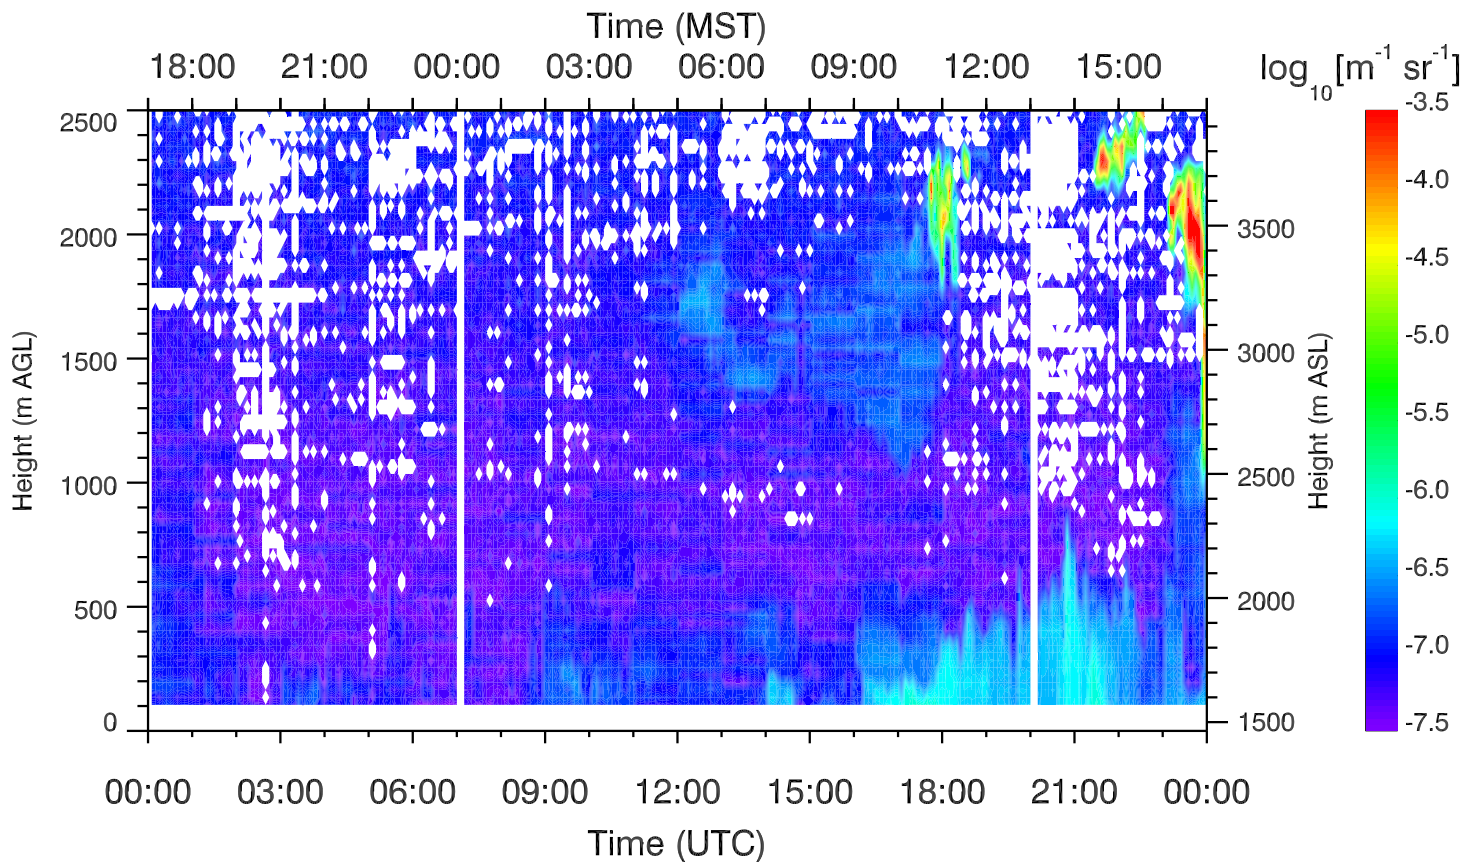

Backscatter 01 Dec 2011 0000 - 02 Dec 2011 0000

Doppler speed [m s^{-1}] 01 Dec 2011 0000 - 02 Dec 2011 0000

Backscatter 02 Dec 2011 0000 - 03 Dec 2011 0000

Doppler speed [m s^{-1}] 02 Dec 2011 0000 - 03 Dec 2011 0000

Backscatter 03 Dec 2011 0000 - 04 Dec 2011 0000

Doppler speed [m s^{-1}] 03 Dec 2011 0000 - 04 Dec 2011 0000

Backscatter 04 Dec 2011 0000 - 05 Dec 2011 0000

Doppler speed [m s^{-1}] 04 Dec 2011 0000 - 05 Dec 2011 0000

Backscatter 05 Dec 2011 0000 - 06 Dec 2011 0000

Doppler speed [m s^{-1}] 05 Dec 2011 0000 - 06 Dec 2011 0000

Backscatter 06 Dec 2011 0000 - 07 Dec 2011 0000

Doppler speed [m s⁻¹] 06 Dec 2011 0000 - 07 Dec 2011 0000

Backscatter 07 Dec 2011 0000 - 08 Dec 2011 0000

Doppler speed [m s^{-1}] 07 Dec 2011 0000 - 08 Dec 2011 0000

Backscatter 08 Dec 2011 0000 - 09 Dec 2011 0000

Doppler speed [m s^{-1}] 08 Dec 2011 0000 - 09 Dec 2011 0000