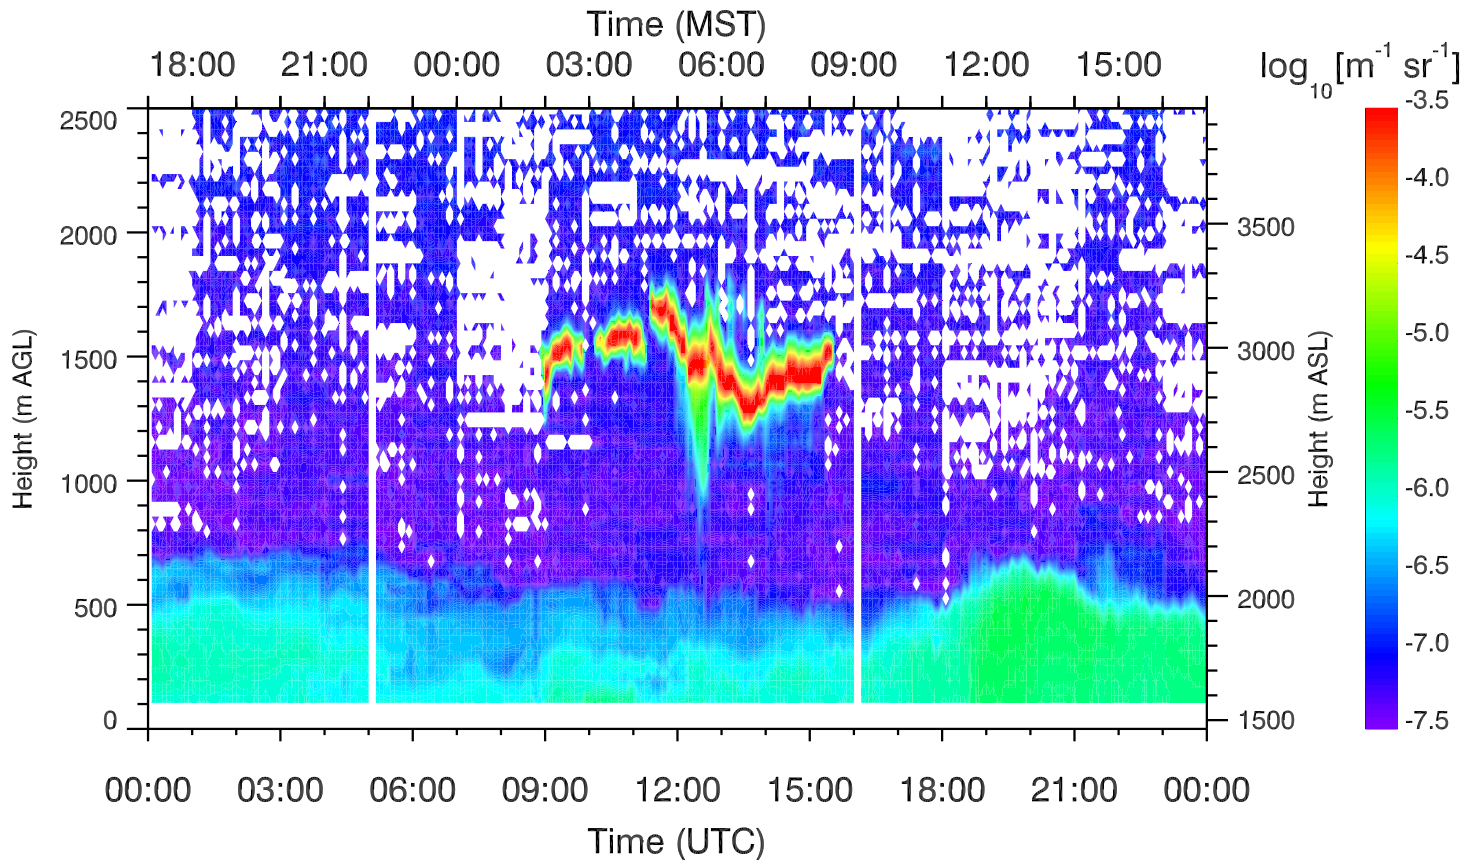

Backscatter 03 Dec 2011 0000 - 04 Dec 2011 0000

Doppler speed [m s^{-1}] 03 Dec 2011 0000 - 04 Dec 2011 0000

Backscatter 04 Dec 2011 0000 - 05 Dec 2011 0000

Doppler speed [m s^{-1}] 04 Dec 2011 0000 - 05 Dec 2011 0000

Backscatter 05 Dec 2011 0000 - 06 Dec 2011 0000

Doppler speed [m s^{-1}] 05 Dec 2011 0000 - 06 Dec 2011 0000

Backscatter 06 Dec 2011 0000 - 07 Dec 2011 0000

Doppler speed [m s⁻¹] 06 Dec 2011 0000 - 07 Dec 2011 0000

Backscatter 07 Dec 2011 0000 - 08 Dec 2011 0000

Doppler speed [m s^{-1}] 07 Dec 2011 0000 - 08 Dec 2011 0000

Backscatter 08 Dec 2011 0000 - 09 Dec 2011 0000

Doppler speed [m s^{-1}] 08 Dec 2011 0000 - 09 Dec 2011 0000

Backscatter 09 Dec 2011 0000 - 10 Dec 2011 0000

Doppler speed [m s^{-1}] 09 Dec 2011 0000 - 10 Dec 2011 0000

Backscatter 10 Dec 2011 0000 - 11 Dec 2011 0000

Doppler speed [m s^{-1}] 10 Dec 2011 0000 - 11 Dec 2011 0000