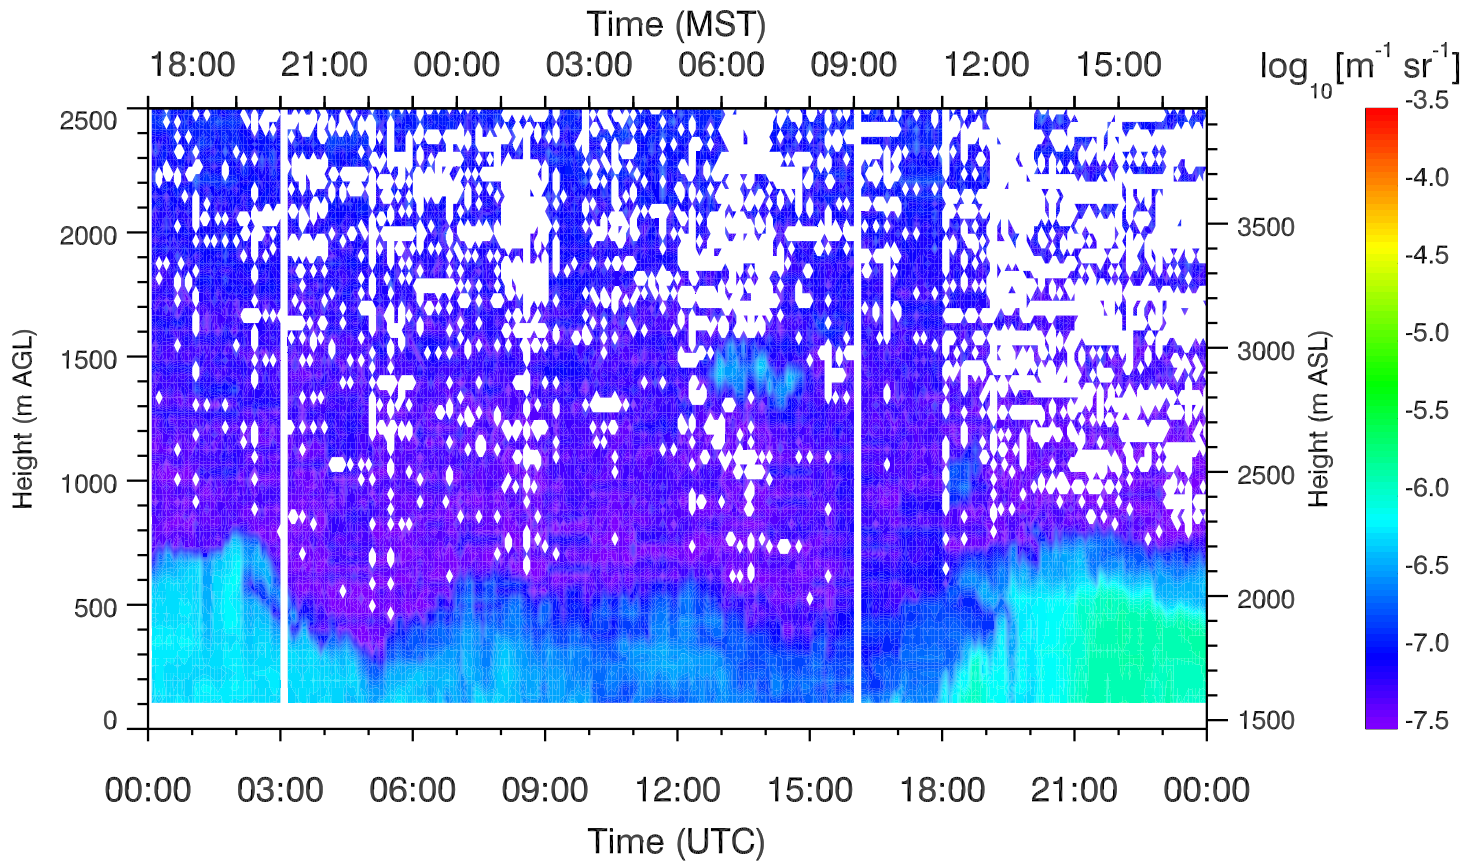

Backscatter 03 Dec 2011 0000 - 04 Dec 2011 0000

Doppler speed [m s^{-1}] 03 Dec 2011 0000 - 04 Dec 2011 0000

Backscatter 04 Dec 2011 0000 - 05 Dec 2011 0000

Doppler speed [m s^{-1}] 04 Dec 2011 0000 - 05 Dec 2011 0000

Backscatter 05 Dec 2011 0000 - 06 Dec 2011 0000

Doppler speed [m s^{-1}] 05 Dec 2011 0000 - 06 Dec 2011 0000

Backscatter 06 Dec 2011 0000 - 07 Dec 2011 0000

Doppler speed [m s⁻¹] 06 Dec 2011 0000 - 07 Dec 2011 0000

Backscatter 07 Dec 2011 0000 - 08 Dec 2011 0000

Doppler speed [m s^{-1}] 07 Dec 2011 0000 - 08 Dec 2011 0000

Backscatter 08 Dec 2011 0000 - 09 Dec 2011 0000

Doppler speed [m s^{-1}] 08 Dec 2011 0000 - 09 Dec 2011 0000

Backscatter 09 Dec 2011 0000 - 10 Dec 2011 0000

Doppler speed [m s^{-1}] 09 Dec 2011 0000 - 10 Dec 2011 0000

Backscatter 10 Dec 2011 0000 - 11 Dec 2011 0000

Doppler speed [m s^{-1}] 10 Dec 2011 0000 - 11 Dec 2011 0000