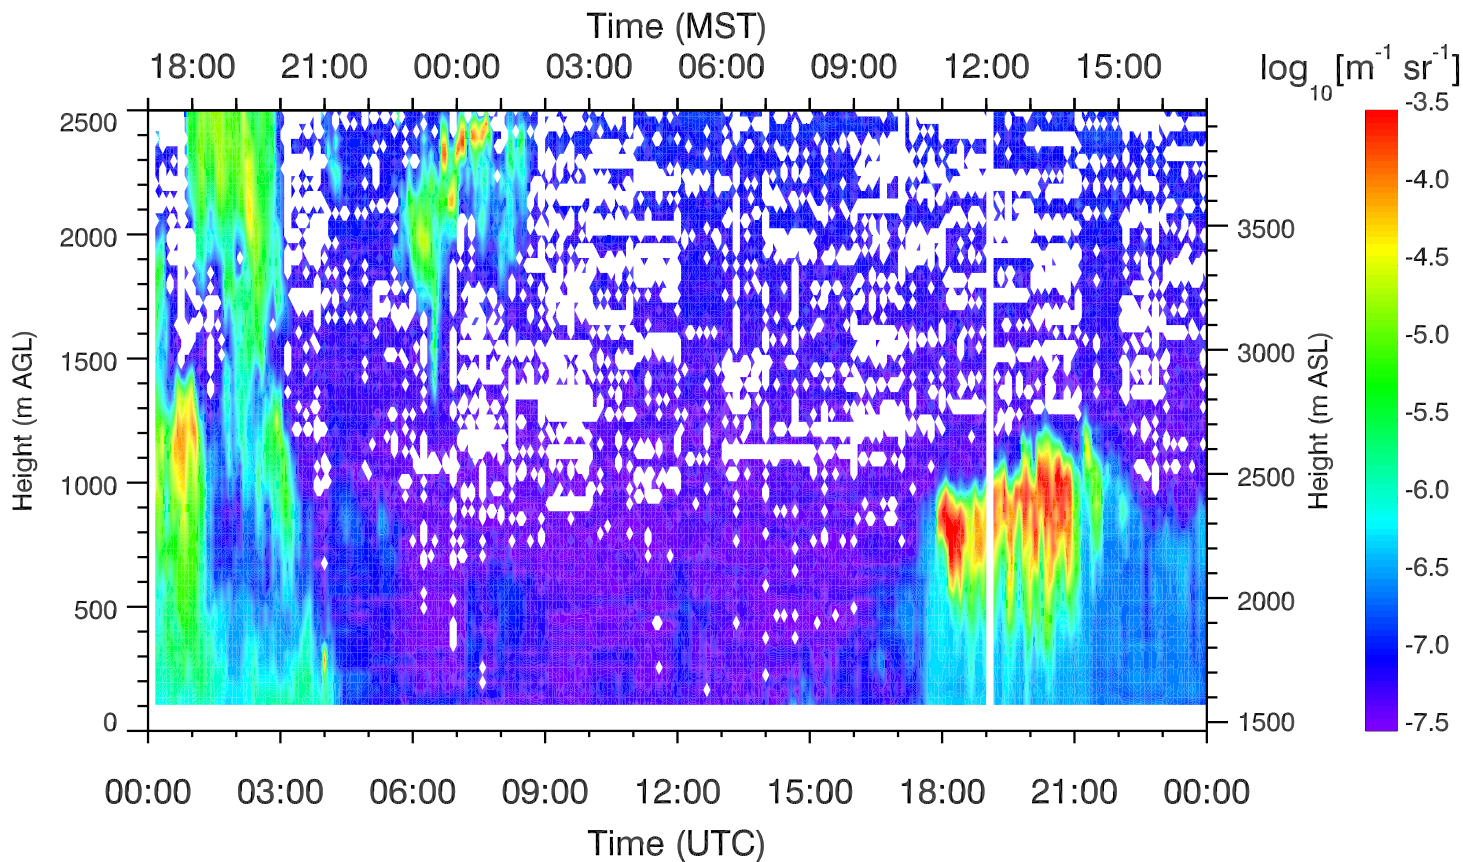

Backscatter 01 Dec 2011 0000 - 02 Dec 2011 0000

Doppler speed [m s^{-1}] 01 Dec 2011 0000 - 02 Dec 2011 0000

Backscatter 02 Dec 2011 0000 - 03 Dec 2011 0000

Doppler speed [m s^{-1}] 02 Dec 2011 0000 - 03 Dec 2011 0000

Backscatter 03 Dec 2011 0000 - 04 Dec 2011 0000

Doppler speed [m s^{-1}] 03 Dec 2011 0000 - 04 Dec 2011 0000

Backscatter 04 Dec 2011 0000 - 05 Dec 2011 0000

Doppler speed [m s^{-1}] 04 Dec 2011 0000 - 05 Dec 2011 0000

Backscatter 05 Dec 2011 0000 - 06 Dec 2011 0000

Doppler speed [m s^{-1}] 05 Dec 2011 0000 - 06 Dec 2011 0000

Backscatter 06 Dec 2011 0000 - 07 Dec 2011 0000

Doppler speed [m s⁻¹] 06 Dec 2011 0000 - 07 Dec 2011 0000

Backscatter 07 Dec 2011 0000 - 08 Dec 2011 0000

Doppler speed [m s^{-1}] 07 Dec 2011 0000 - 08 Dec 2011 0000

Backscatter 08 Dec 2011 0000 - 09 Dec 2011 0000

Doppler speed [m s^{-1}] 08 Dec 2011 0000 - 09 Dec 2011 0000