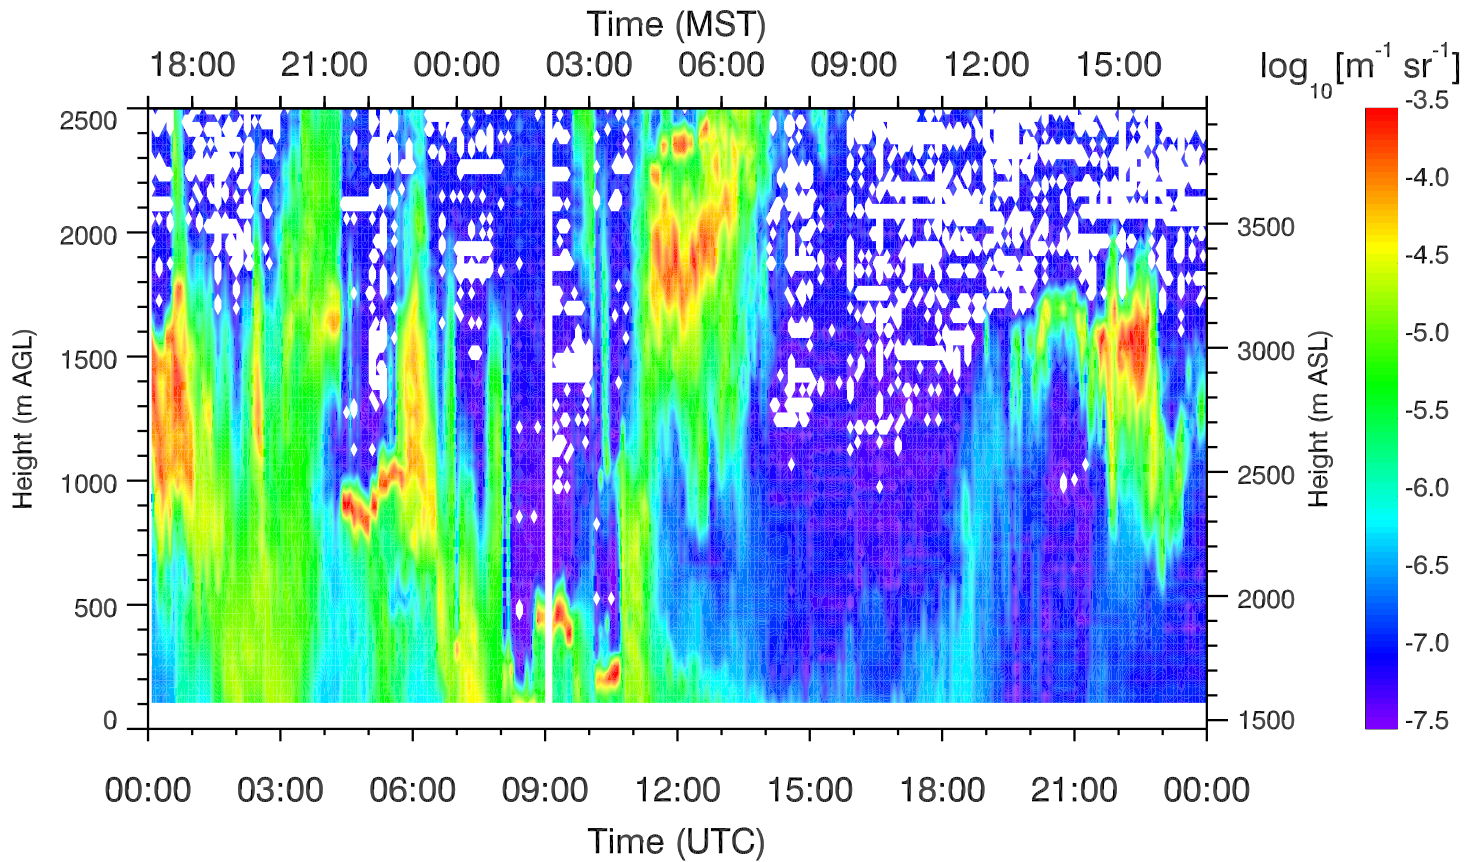

Backscatter 01 Dec 2011 0000 - 02 Dec 2011 0000

Doppler speed [m s^{-1}] 01 Dec 2011 0000 - 02 Dec 2011 0000

Backscatter 02 Dec 2011 0000 - 03 Dec 2011 0000

Doppler speed [m s^{-1}] 02 Dec 2011 0000 - 03 Dec 2011 0000

Backscatter 03 Dec 2011 0000 - 04 Dec 2011 0000

Doppler speed [m s^{-1}] 03 Dec 2011 0000 - 04 Dec 2011 0000

Backscatter 04 Dec 2011 0000 - 05 Dec 2011 0000

Doppler speed [m s^{-1}] 04 Dec 2011 0000 - 05 Dec 2011 0000

Backscatter 05 Dec 2011 0000 - 06 Dec 2011 0000

Doppler speed [m s^{-1}] 05 Dec 2011 0000 - 06 Dec 2011 0000

Backscatter 06 Dec 2011 0000 - 07 Dec 2011 0000

Doppler speed [m s⁻¹] 06 Dec 2011 0000 - 07 Dec 2011 0000

Backscatter 07 Dec 2011 0000 - 08 Dec 2011 0000

Doppler speed [m s^{-1}] 07 Dec 2011 0000 - 08 Dec 2011 0000

Backscatter 08 Dec 2011 0000 - 09 Dec 2011 0000

Doppler speed [m s^{-1}] 08 Dec 2011 0000 - 09 Dec 2011 0000