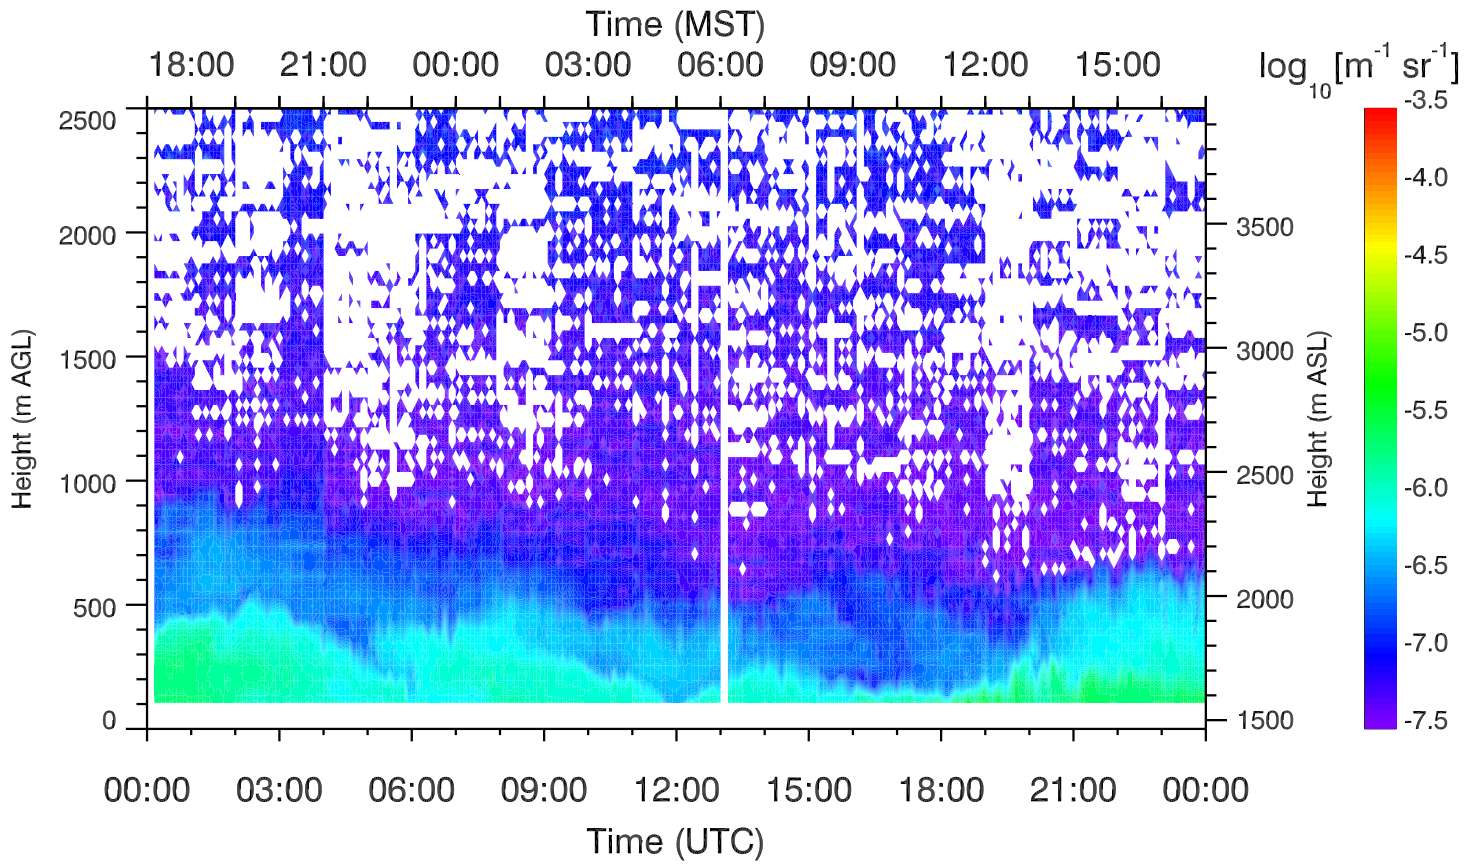

Backscatter 05 Dec 2011 0000 - 06 Dec 2011 0000

Doppler speed [m s^{-1}] 05 Dec 2011 0000 - 06 Dec 2011 0000

Backscatter 06 Dec 2011 0000 - 07 Dec 2011 0000

Doppler speed [m s⁻¹] 06 Dec 2011 0000 - 07 Dec 2011 0000

Backscatter 07 Dec 2011 0000 - 08 Dec 2011 0000

Doppler speed [m s^{-1}] 07 Dec 2011 0000 - 08 Dec 2011 0000

Backscatter 08 Dec 2011 0000 - 09 Dec 2011 0000

Doppler speed [m s^{-1}] 08 Dec 2011 0000 - 09 Dec 2011 0000

Backscatter 09 Dec 2011 0000 - 10 Dec 2011 0000

Doppler speed [m s^{-1}] 09 Dec 2011 0000 - 10 Dec 2011 0000

Backscatter 10 Dec 2011 0000 - 11 Dec 2011 0000

Doppler speed [m s^{-1}] 10 Dec 2011 0000 - 11 Dec 2011 0000

Backscatter 11 Dec 2011 0000 - 12 Dec 2011 0000

Doppler speed [m s^{-1}] 11 Dec 2011 0000 - 12 Dec 2011 0000

Backscatter 12 Dec 2011 0000 - 13 Dec 2011 0000

Doppler speed [m s^{-1}] 12 Dec 2011 0000 - 13 Dec 2011 0000