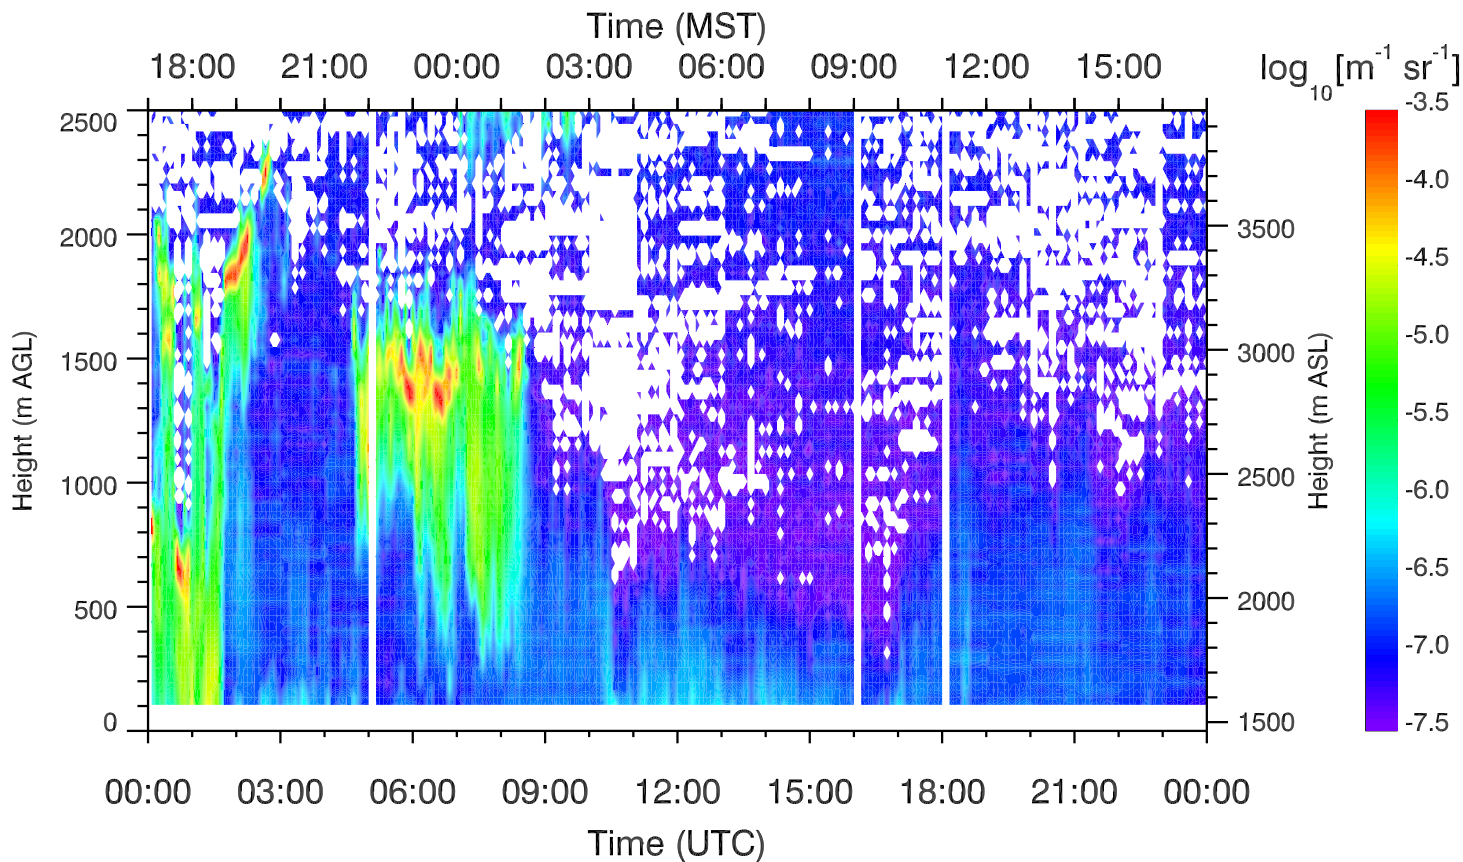

Backscatter 01 Dec 2011 0000 - 02 Dec 2011 0000

Doppler speed [m s^{-1}] 01 Dec 2011 0000 - 02 Dec 2011 0000

Backscatter 02 Dec 2011 0000 - 03 Dec 2011 0000

Doppler speed [m s^{-1}] 02 Dec 2011 0000 - 03 Dec 2011 0000

Backscatter 03 Dec 2011 0000 - 04 Dec 2011 0000

Doppler speed [m s^{-1}] 03 Dec 2011 0000 - 04 Dec 2011 0000

Backscatter 04 Dec 2011 0000 - 05 Dec 2011 0000

Doppler speed [m s^{-1}] 04 Dec 2011 0000 - 05 Dec 2011 0000

Backscatter 05 Dec 2011 0000 - 06 Dec 2011 0000

Doppler speed [m s^{-1}] 05 Dec 2011 0000 - 06 Dec 2011 0000

Backscatter 06 Dec 2011 0000 - 07 Dec 2011 0000

Doppler speed [m s⁻¹] 06 Dec 2011 0000 - 07 Dec 2011 0000

Backscatter 07 Dec 2011 0000 - 08 Dec 2011 0000

Doppler speed [m s^{-1}] 07 Dec 2011 0000 - 08 Dec 2011 0000

Backscatter 08 Dec 2011 0000 - 09 Dec 2011 0000

Doppler speed [m s^{-1}] 08 Dec 2011 0000 - 09 Dec 2011 0000