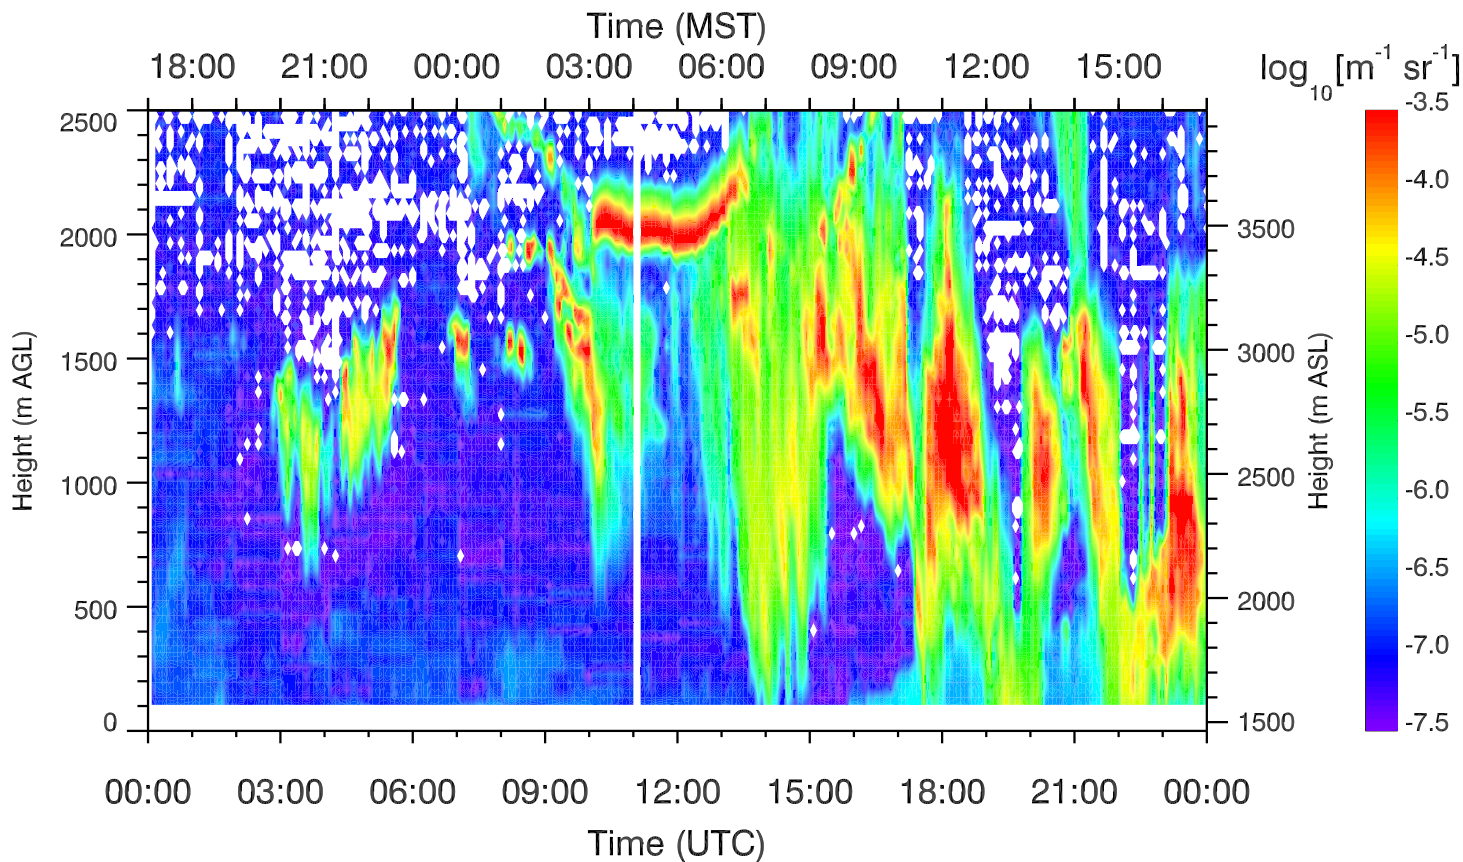

Backscatter 01 Dec 2011 0000 - 02 Dec 2011 0000

Doppler speed [m s^{-1}] 01 Dec 2011 0000 - 02 Dec 2011 0000

Backscatter 02 Dec 2011 0000 - 03 Dec 2011 0000

Doppler speed [m s^{-1}] 02 Dec 2011 0000 - 03 Dec 2011 0000

Backscatter 03 Dec 2011 0000 - 04 Dec 2011 0000

Doppler speed [m s^{-1}] 03 Dec 2011 0000 - 04 Dec 2011 0000

Backscatter 04 Dec 2011 0000 - 05 Dec 2011 0000

Doppler speed [m s^{-1}] 04 Dec 2011 0000 - 05 Dec 2011 0000

Backscatter 05 Dec 2011 0000 - 06 Dec 2011 0000

Doppler speed [m s^{-1}] 05 Dec 2011 0000 - 06 Dec 2011 0000

Backscatter 06 Dec 2011 0000 - 07 Dec 2011 0000

Doppler speed [m s⁻¹] 06 Dec 2011 0000 - 07 Dec 2011 0000

Backscatter 07 Dec 2011 0000 - 08 Dec 2011 0000

Doppler speed [m s^{-1}] 07 Dec 2011 0000 - 08 Dec 2011 0000

Backscatter 08 Dec 2011 0000 - 09 Dec 2011 0000

Doppler speed [m s^{-1}] 08 Dec 2011 0000 - 09 Dec 2011 0000