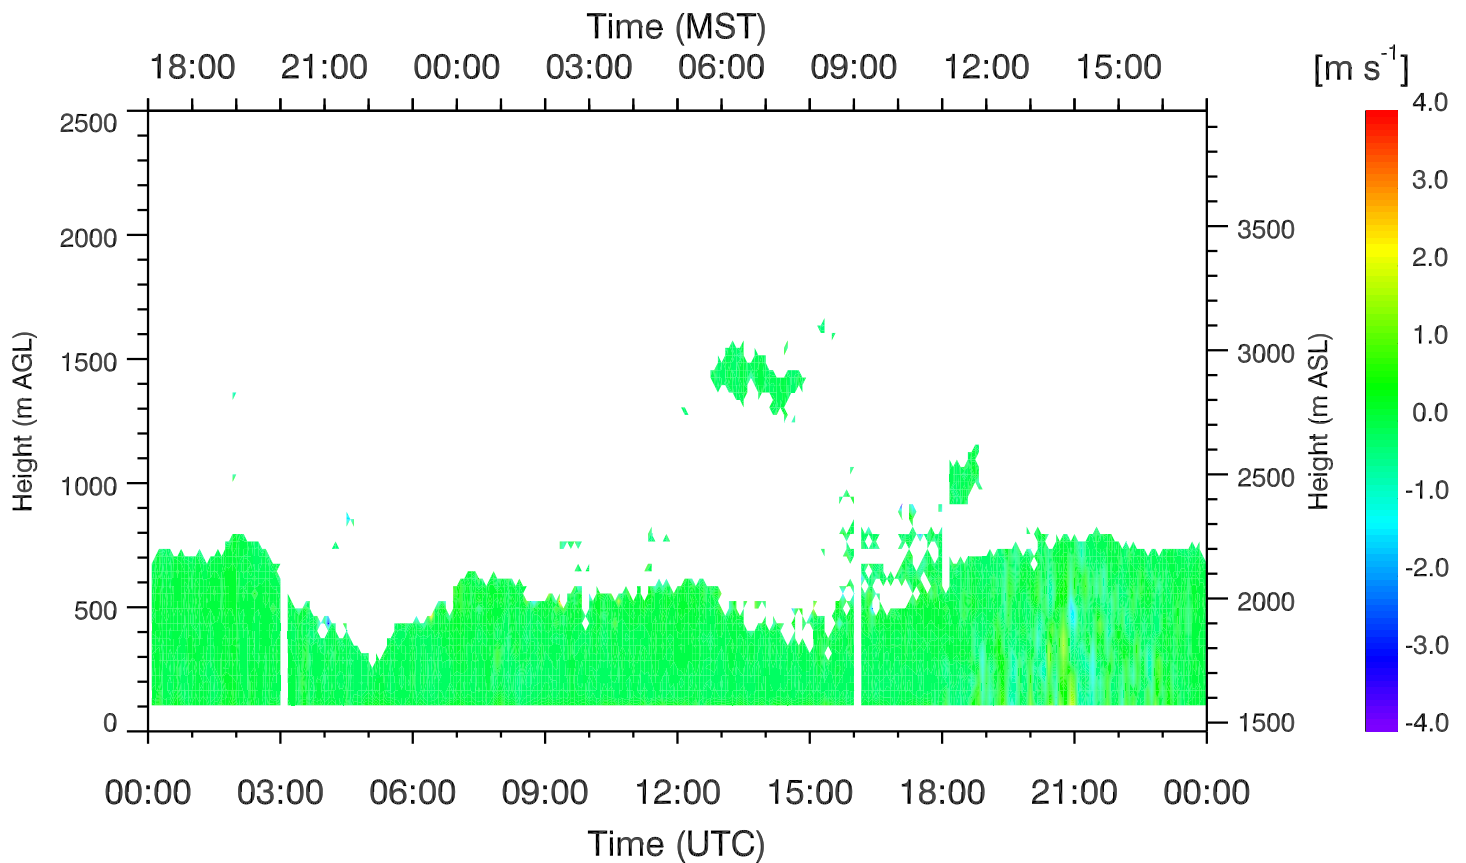

Backscatter 03 Dec 2011 0000 - 04 Dec 2011 0000

Doppler speed [m s^{-1}] 03 Dec 2011 0000 - 04 Dec 2011 0000

Backscatter 04 Dec 2011 0000 - 05 Dec 2011 0000

Doppler speed [m s^{-1}] 04 Dec 2011 0000 - 05 Dec 2011 0000

Backscatter 05 Dec 2011 0000 - 06 Dec 2011 0000

Doppler speed [m s^{-1}] 05 Dec 2011 0000 - 06 Dec 2011 0000

Backscatter 06 Dec 2011 0000 - 07 Dec 2011 0000

Doppler speed [m s⁻¹] 06 Dec 2011 0000 - 07 Dec 2011 0000

Backscatter 07 Dec 2011 0000 - 08 Dec 2011 0000

Doppler speed [m s^{-1}] 07 Dec 2011 0000 - 08 Dec 2011 0000

Backscatter 08 Dec 2011 0000 - 09 Dec 2011 0000

Doppler speed [m s^{-1}] 08 Dec 2011 0000 - 09 Dec 2011 0000

Backscatter 09 Dec 2011 0000 - 10 Dec 2011 0000

Doppler speed [m s^{-1}] 09 Dec 2011 0000 - 10 Dec 2011 0000

Backscatter 10 Dec 2011 0000 - 11 Dec 2011 0000

Doppler speed [m s^{-1}] 10 Dec 2011 0000 - 11 Dec 2011 0000