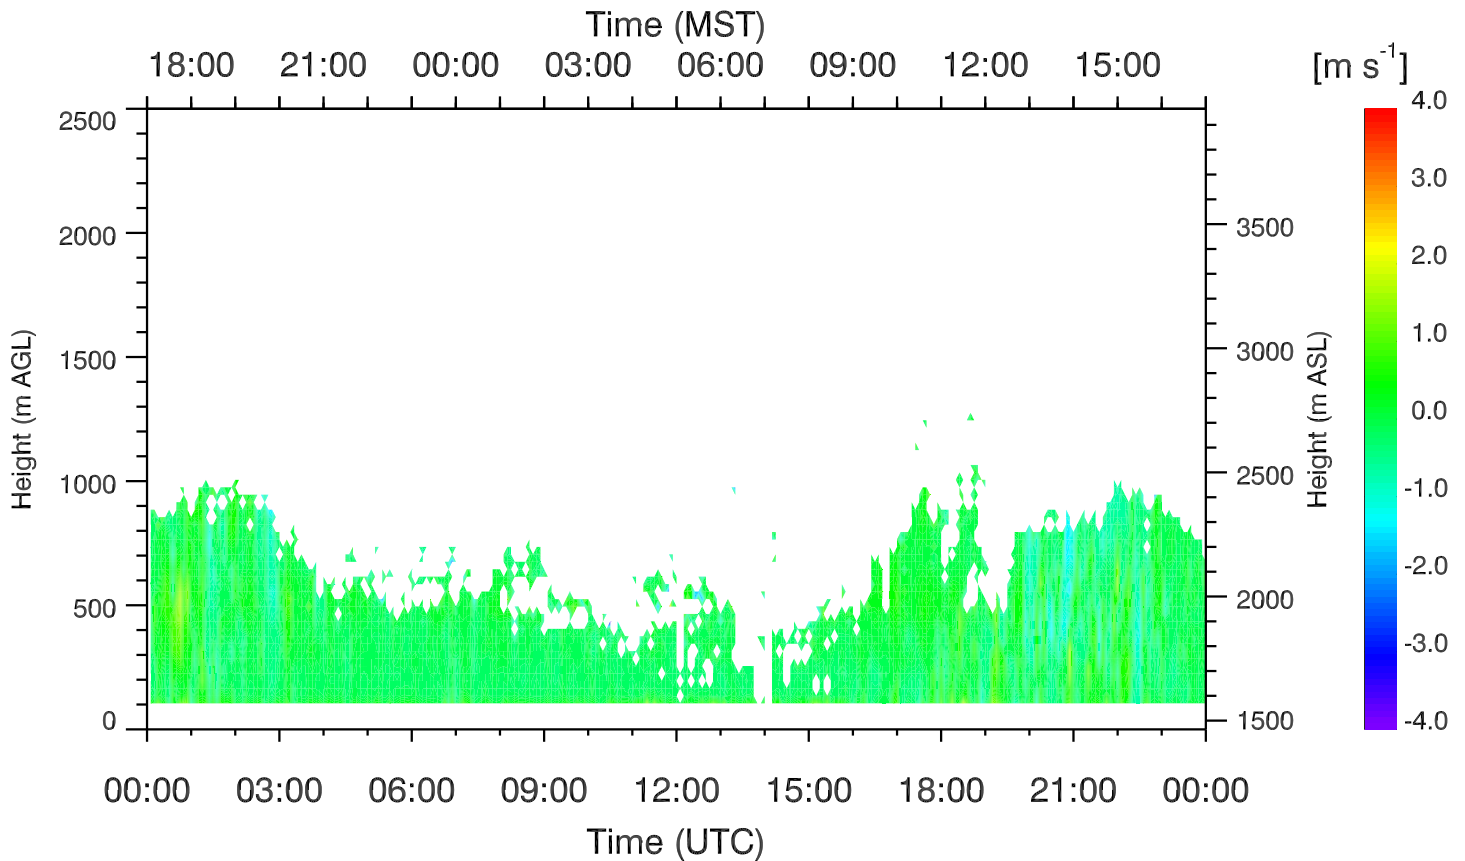

Backscatter 03 Dec 2011 0000 - 04 Dec 2011 0000

Doppler speed [m s^{-1}] 03 Dec 2011 0000 - 04 Dec 2011 0000

Backscatter 04 Dec 2011 0000 - 05 Dec 2011 0000

Doppler speed [m s^{-1}] 04 Dec 2011 0000 - 05 Dec 2011 0000

Backscatter 05 Dec 2011 0000 - 06 Dec 2011 0000

Doppler speed [m s^{-1}] 05 Dec 2011 0000 - 06 Dec 2011 0000

Backscatter 06 Dec 2011 0000 - 07 Dec 2011 0000

Doppler speed [m s⁻¹] 06 Dec 2011 0000 - 07 Dec 2011 0000

Backscatter 07 Dec 2011 0000 - 08 Dec 2011 0000

Doppler speed [m s^{-1}] 07 Dec 2011 0000 - 08 Dec 2011 0000

Backscatter 08 Dec 2011 0000 - 09 Dec 2011 0000

Doppler speed [m s^{-1}] 08 Dec 2011 0000 - 09 Dec 2011 0000

Backscatter 09 Dec 2011 0000 - 10 Dec 2011 0000

Doppler speed [m s^{-1}] 09 Dec 2011 0000 - 10 Dec 2011 0000

Backscatter 10 Dec 2011 0000 - 11 Dec 2011 0000

Doppler speed [m s^{-1}] 10 Dec 2011 0000 - 11 Dec 2011 0000