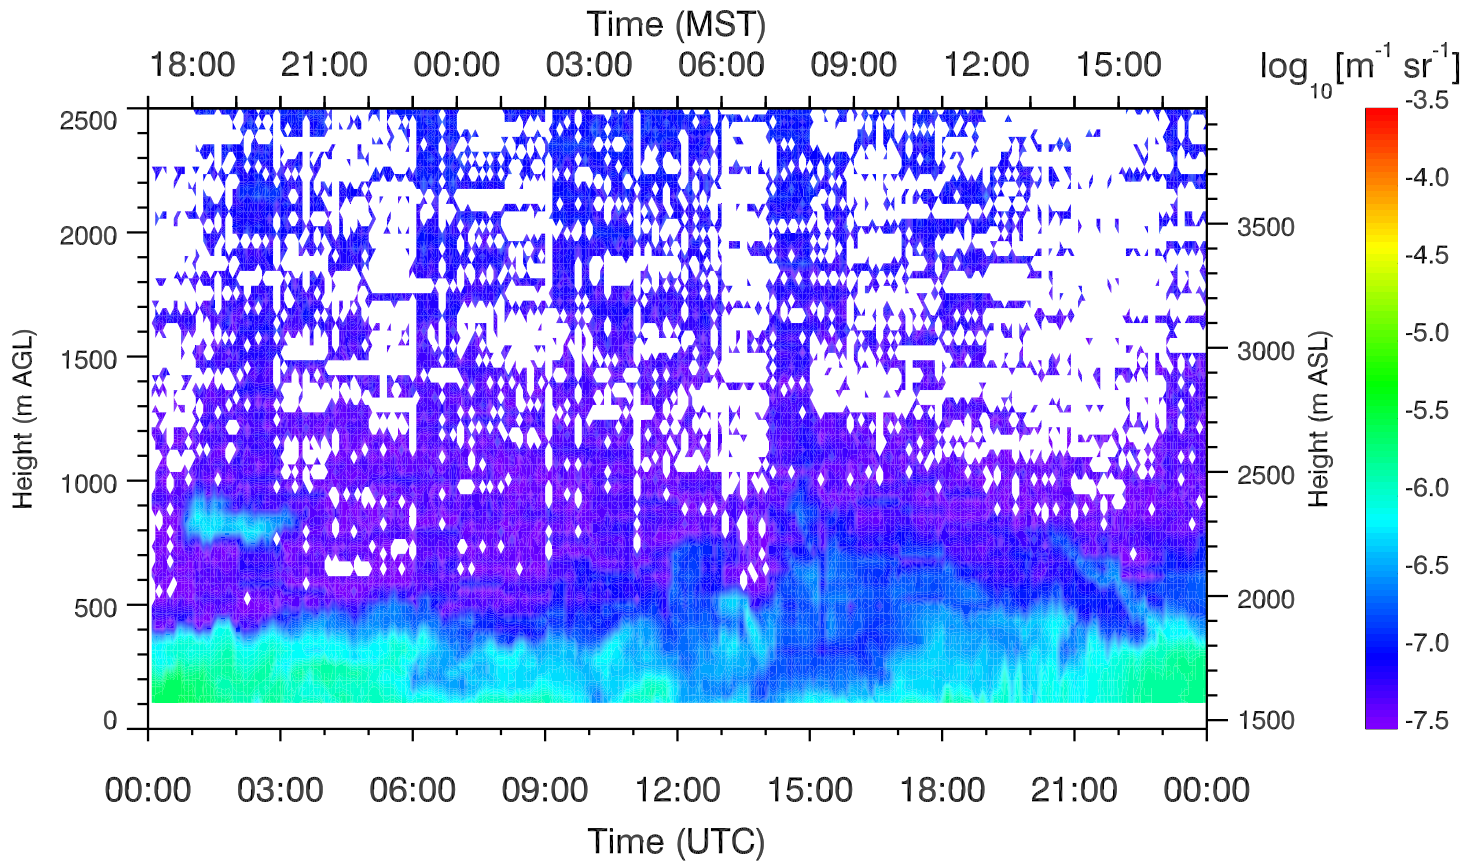

Backscatter 05 Dec 2011 0000 - 06 Dec 2011 0000

Doppler speed [m s^{-1}] 05 Dec 2011 0000 - 06 Dec 2011 0000

Backscatter 06 Dec 2011 0000 - 07 Dec 2011 0000

Doppler speed [m s⁻¹] 06 Dec 2011 0000 - 07 Dec 2011 0000

Backscatter 07 Dec 2011 0000 - 08 Dec 2011 0000

Doppler speed [m s^{-1}] 07 Dec 2011 0000 - 08 Dec 2011 0000

Backscatter 08 Dec 2011 0000 - 09 Dec 2011 0000

Doppler speed [m s^{-1}] 08 Dec 2011 0000 - 09 Dec 2011 0000

Backscatter 09 Dec 2011 0000 - 10 Dec 2011 0000

Doppler speed [m s^{-1}] 09 Dec 2011 0000 - 10 Dec 2011 0000

Backscatter 10 Dec 2011 0000 - 11 Dec 2011 0000

Doppler speed [m s^{-1}] 10 Dec 2011 0000 - 11 Dec 2011 0000

Backscatter 11 Dec 2011 0000 - 12 Dec 2011 0000

Doppler speed [m s^{-1}] 11 Dec 2011 0000 - 12 Dec 2011 0000

Backscatter 12 Dec 2011 0000 - 13 Dec 2011 0000

Doppler speed [m s^{-1}] 12 Dec 2011 0000 - 13 Dec 2011 0000