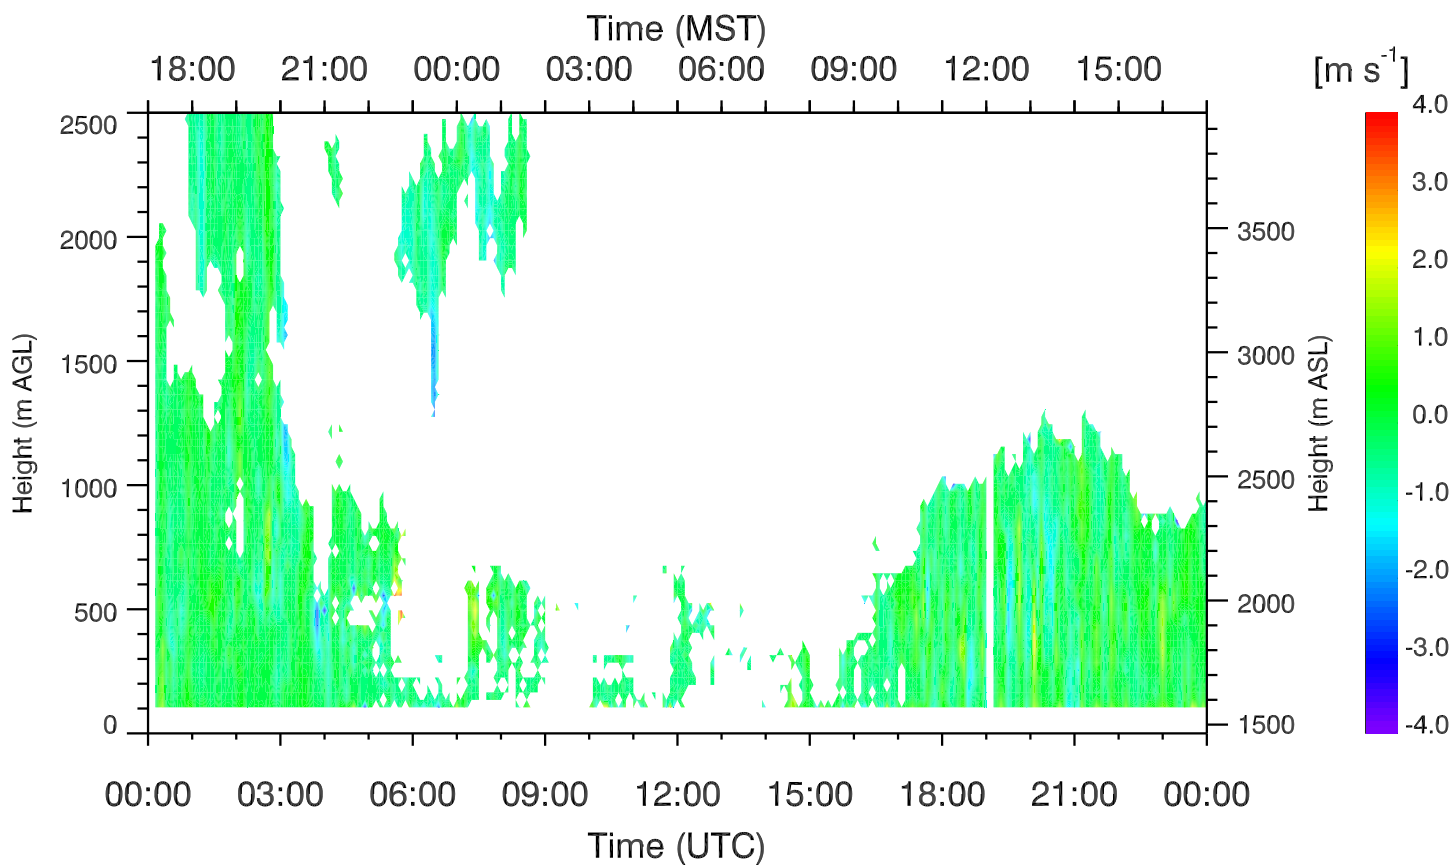

Backscatter 01 Dec 2011 0000 - 02 Dec 2011 0000

Doppler speed [m s^{-1}] 01 Dec 2011 0000 - 02 Dec 2011 0000

Backscatter 02 Dec 2011 0000 - 03 Dec 2011 0000

Doppler speed [m s^{-1}] 02 Dec 2011 0000 - 03 Dec 2011 0000

Backscatter 03 Dec 2011 0000 - 04 Dec 2011 0000

Doppler speed [m s^{-1}] 03 Dec 2011 0000 - 04 Dec 2011 0000

Backscatter 04 Dec 2011 0000 - 05 Dec 2011 0000

Doppler speed [m s^{-1}] 04 Dec 2011 0000 - 05 Dec 2011 0000

Backscatter 05 Dec 2011 0000 - 06 Dec 2011 0000

Doppler speed [m s^{-1}] 05 Dec 2011 0000 - 06 Dec 2011 0000

Backscatter 06 Dec 2011 0000 - 07 Dec 2011 0000

Doppler speed [m s⁻¹] 06 Dec 2011 0000 - 07 Dec 2011 0000

Backscatter 07 Dec 2011 0000 - 08 Dec 2011 0000

Doppler speed [m s^{-1}] 07 Dec 2011 0000 - 08 Dec 2011 0000

Backscatter 08 Dec 2011 0000 - 09 Dec 2011 0000

Doppler speed [m s^{-1}] 08 Dec 2011 0000 - 09 Dec 2011 0000