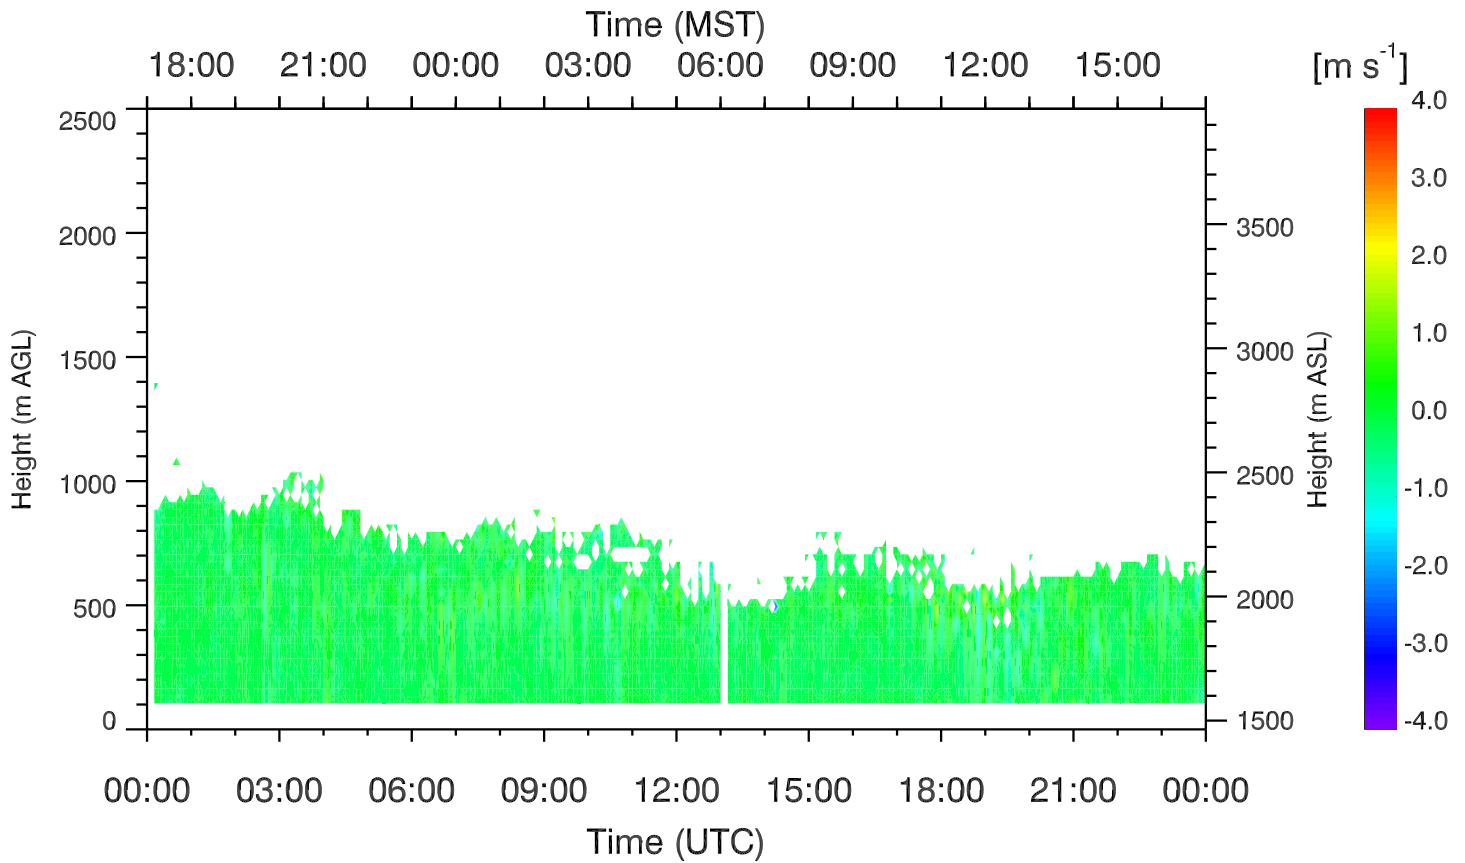

Backscatter 07 Dec 2011 0000 - 08 Dec 2011 0000

Doppler speed [m s^{-1}] 07 Dec 2011 0000 - 08 Dec 2011 0000

Backscatter 08 Dec 2011 0000 - 09 Dec 2011 0000

Doppler speed [m s^{-1}] 08 Dec 2011 0000 - 09 Dec 2011 0000

Backscatter 09 Dec 2011 0000 - 10 Dec 2011 0000

Doppler speed [m s^{-1}] 09 Dec 2011 0000 - 10 Dec 2011 0000

Backscatter 10 Dec 2011 0000 - 11 Dec 2011 0000

Doppler speed [m s^{-1}] 10 Dec 2011 0000 - 11 Dec 2011 0000

Backscatter 11 Dec 2011 0000 - 12 Dec 2011 0000

Doppler speed [m s^{-1}] 11 Dec 2011 0000 - 12 Dec 2011 0000

Backscatter 12 Dec 2011 0000 - 13 Dec 2011 0000

Doppler speed [m s^{-1}] 12 Dec 2011 0000 - 13 Dec 2011 0000

Backscatter 13 Dec 2011 0000 - 14 Dec 2011 0000

Doppler speed [m s^{-1}] 13 Dec 2011 0000 - 14 Dec 2011 0000

Backscatter 14 Dec 2011 0000 - 15 Dec 2011 0000

Doppler speed [m s^{-1}] 14 Dec 2011 0000 - 15 Dec 2011 0000