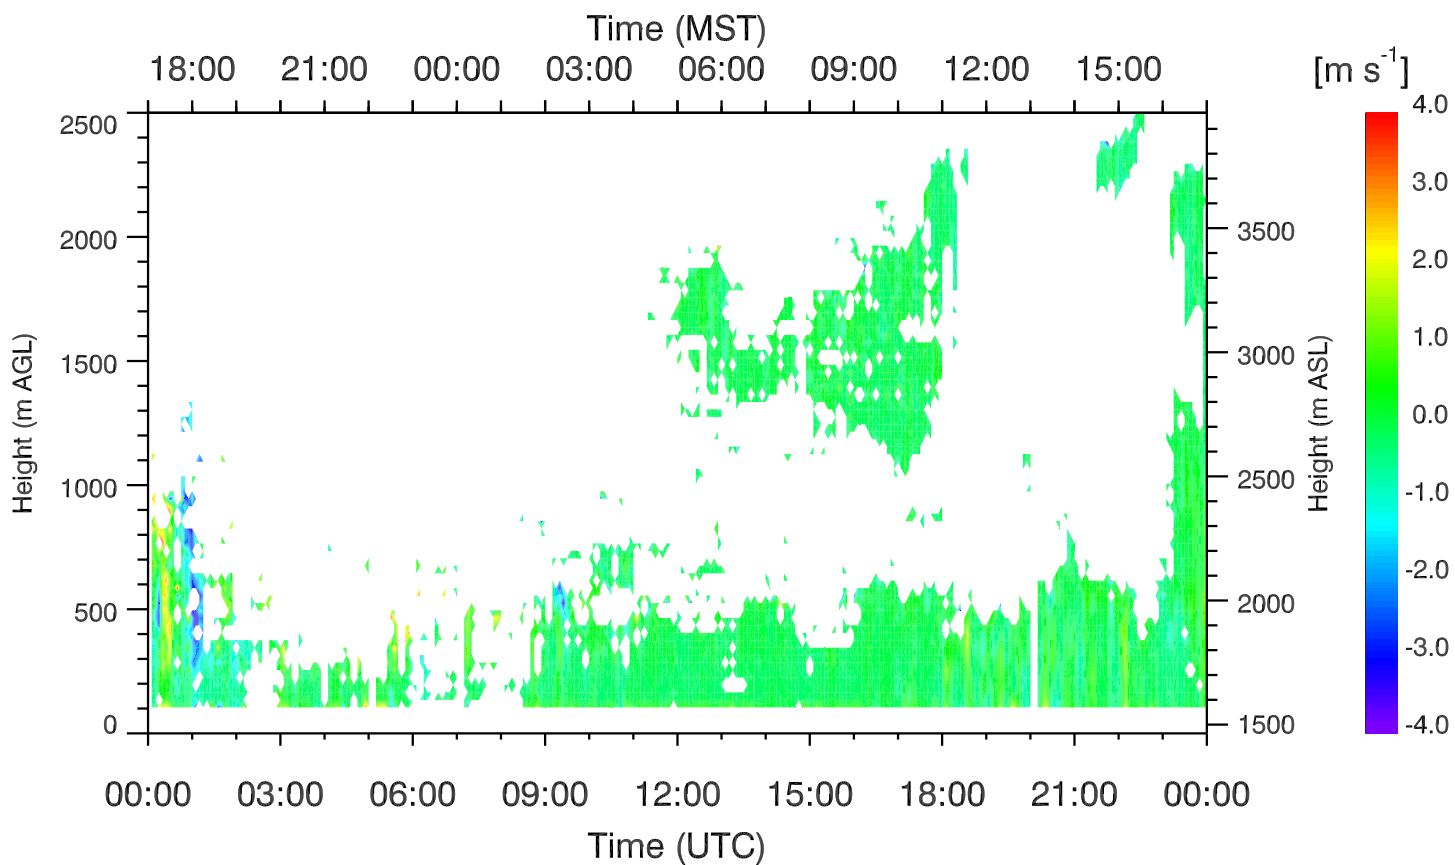

Backscatter 01 Dec 2011 0000 - 02 Dec 2011 0000

Doppler speed [m s^{-1}] 01 Dec 2011 0000 - 02 Dec 2011 0000

Backscatter 02 Dec 2011 0000 - 03 Dec 2011 0000

Doppler speed [m s^{-1}] 02 Dec 2011 0000 - 03 Dec 2011 0000

Backscatter 03 Dec 2011 0000 - 04 Dec 2011 0000

Doppler speed [m s^{-1}] 03 Dec 2011 0000 - 04 Dec 2011 0000

Backscatter 04 Dec 2011 0000 - 05 Dec 2011 0000

Doppler speed [m s^{-1}] 04 Dec 2011 0000 - 05 Dec 2011 0000

Backscatter 05 Dec 2011 0000 - 06 Dec 2011 0000

Doppler speed [m s^{-1}] 05 Dec 2011 0000 - 06 Dec 2011 0000

Backscatter 06 Dec 2011 0000 - 07 Dec 2011 0000

Doppler speed [m s⁻¹] 06 Dec 2011 0000 - 07 Dec 2011 0000

Backscatter 07 Dec 2011 0000 - 08 Dec 2011 0000

Doppler speed [m s^{-1}] 07 Dec 2011 0000 - 08 Dec 2011 0000

Backscatter 08 Dec 2011 0000 - 09 Dec 2011 0000

Doppler speed [m s^{-1}] 08 Dec 2011 0000 - 09 Dec 2011 0000