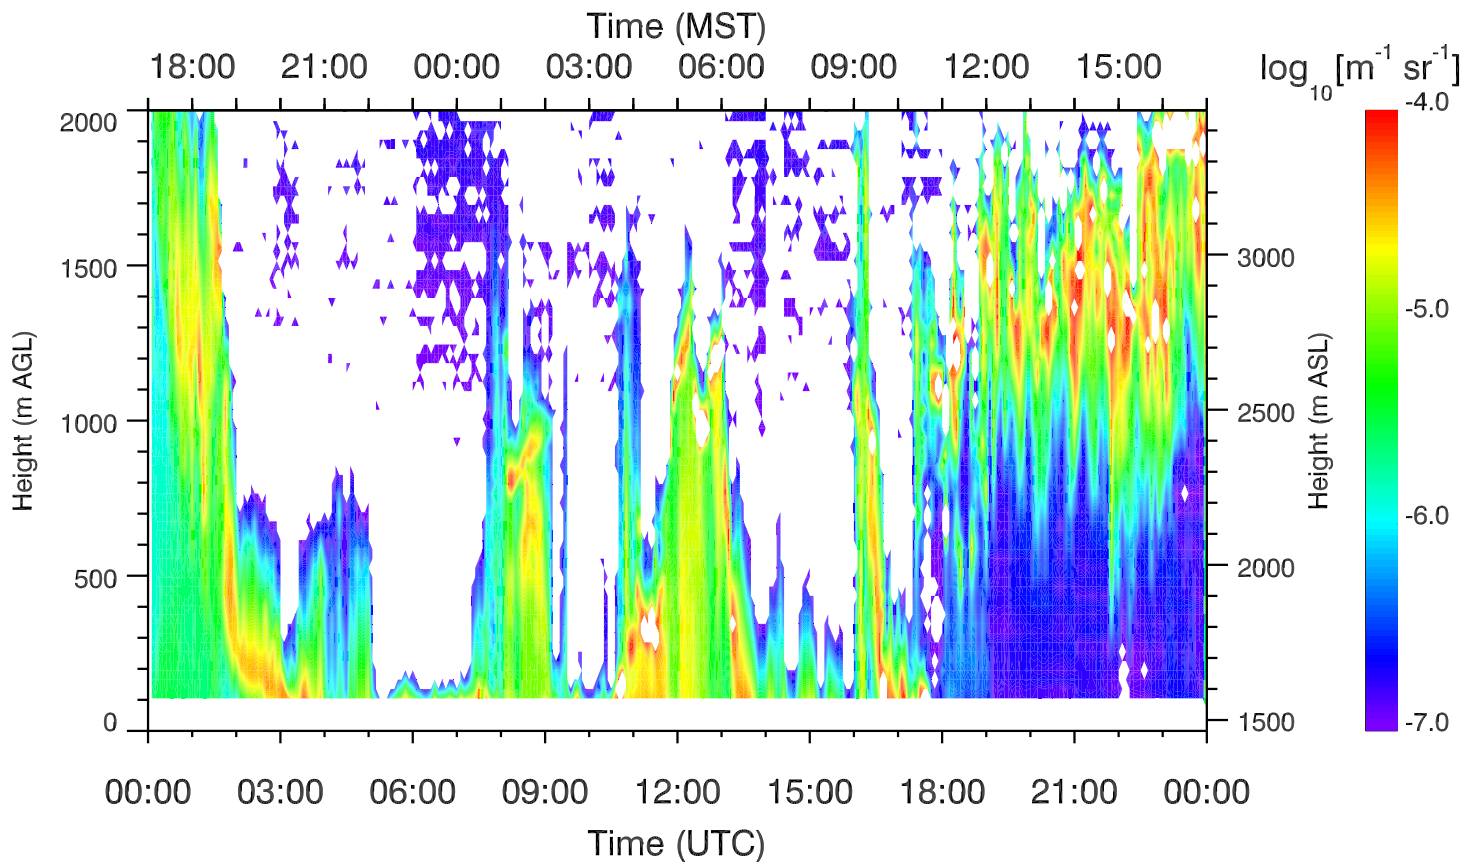

Backscatter 05 Nov 2011 0000 - 06 Nov 2011 0000

Doppler speed [m s^{-1}] 05 Nov 2011 0000 - 06 Nov 2011 0000