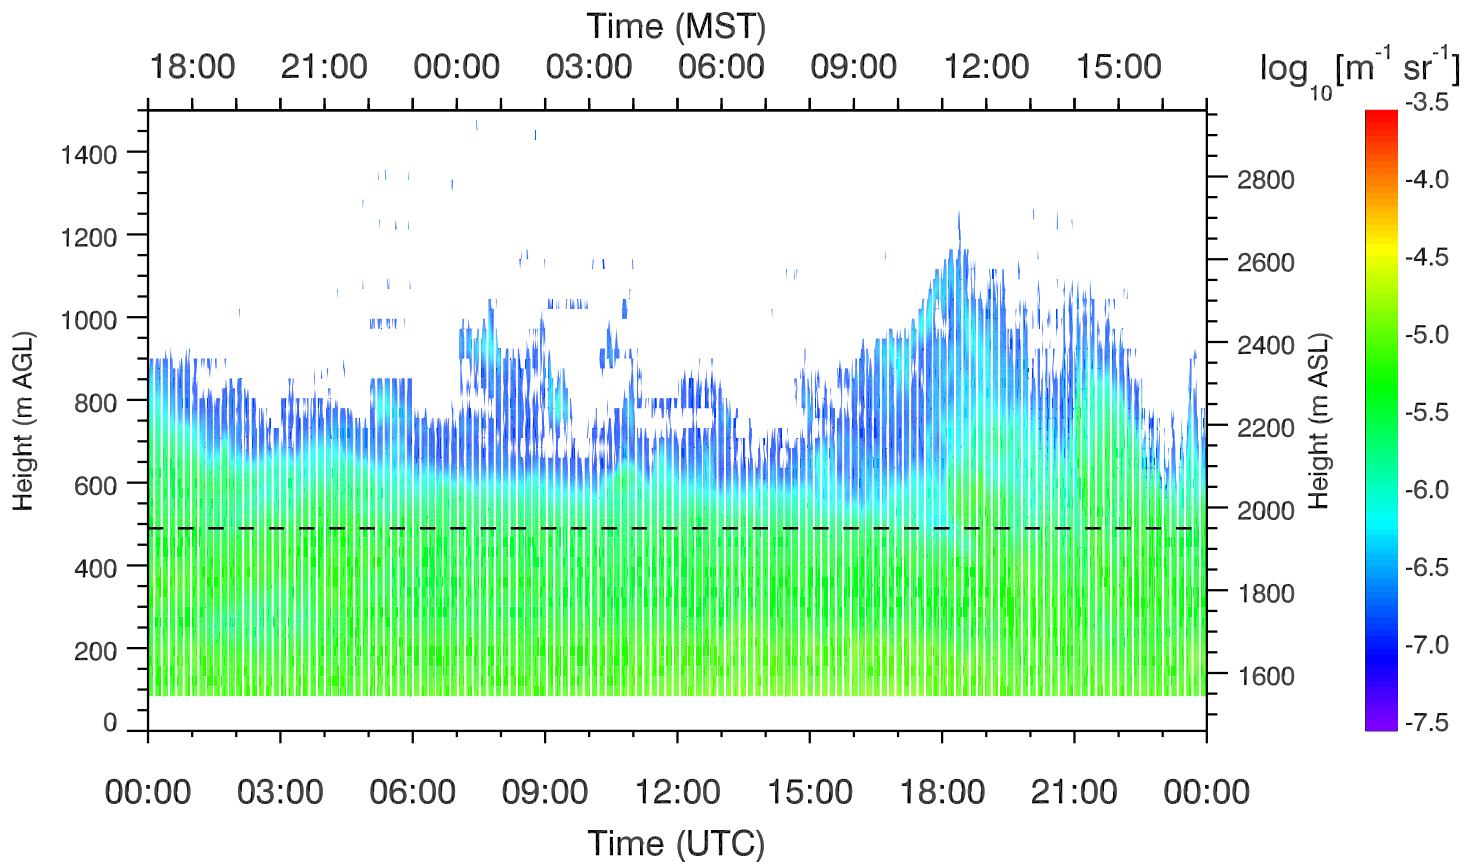

Backscatter 05 JAN 2012 0000 - 06 JAN 2012 0000

Doppler speed [m s^{-1}] 05 JAN 2012 0000 - 06 JAN 2012 0000