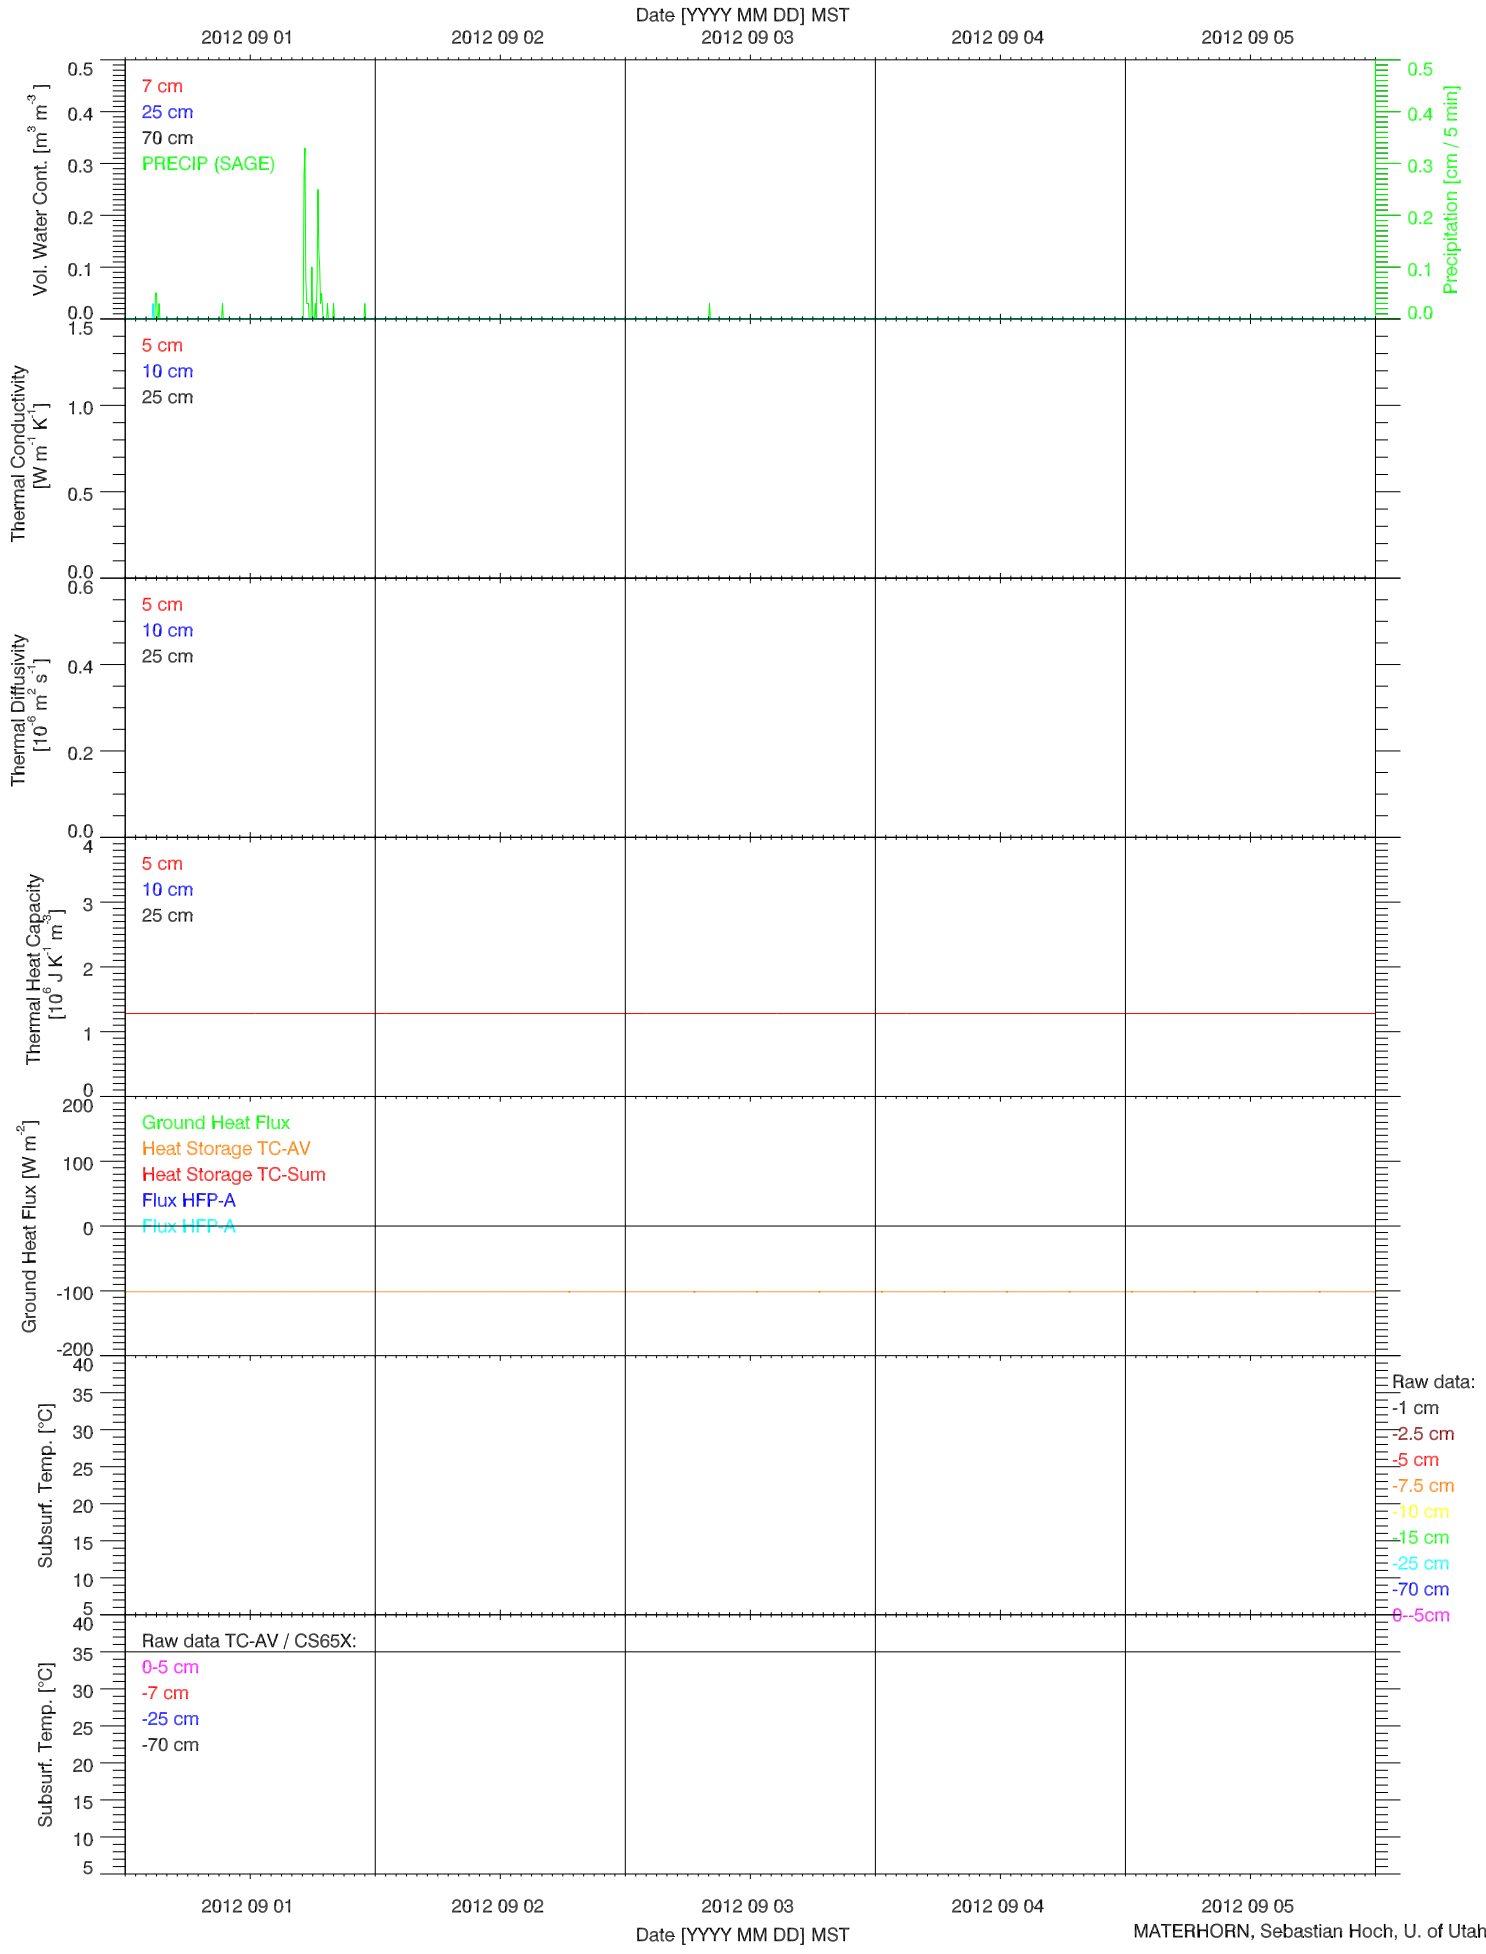

EFS SAGE - TOWER DATA QUICKLOOK

2012 09 01

2012 09 02

Date [YYYY MM DD] MST
2012 09 03

2012 09 04

2012 09 05

2012 09 01

2012 09 02

2012 09 03

2012 09 04

2012 09 05

Date [YYYY MM DD] MST

EFS SAGE - RADIATION & BASIC MET QUICKLOOK

EFS SAGE - SOIL T & GHF QUICKLOOK

EFS SAGE - SOIL PROPERTIES QUICKLOOK

- Raw data:
- 1 cm
 - 2.5 cm
 - 5 cm
 - 7.5 cm
 - 10 cm
 - 15 cm
 - 25 cm
 - 70 cm
 - 6-5cm

- Raw data TC-AV / CS65X:
- 0-5 cm
 - 7 cm
 - 25 cm
 - 70 cm

EFS SAGE - ENERGY BALANCE QUICKLOOK

EFS SAGE - TOWER DATA QUICKLOOK

2012 09 06

2012 09 07

Date [YYYY MM DD] MST
2012 09 08

2012 09 09

2012 09 10