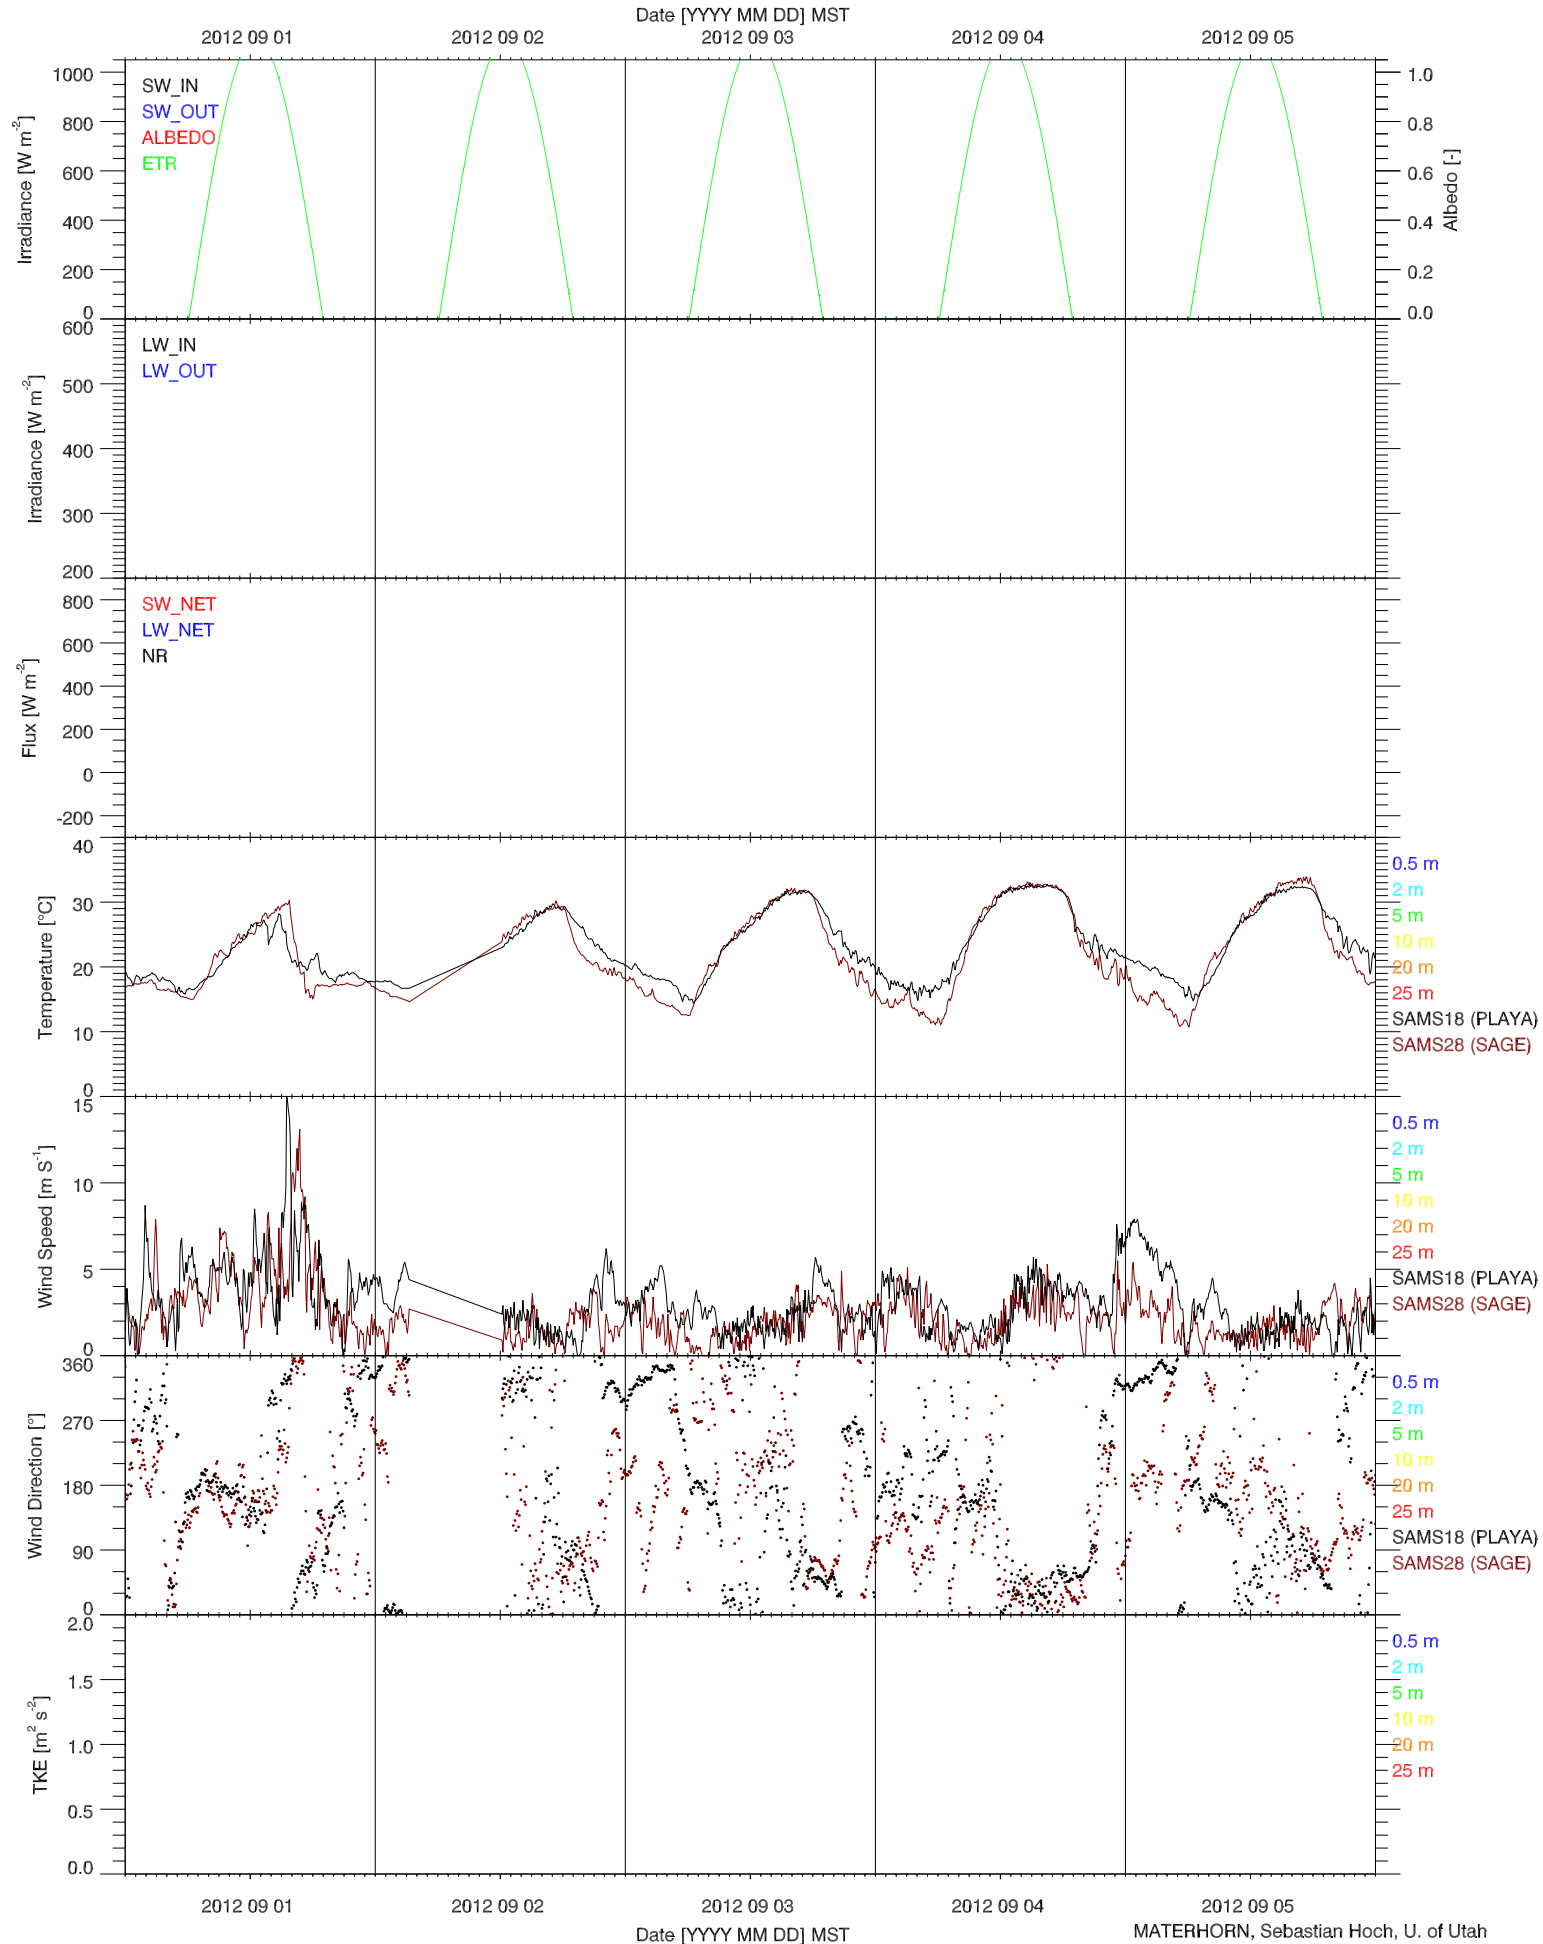

EFS SAGE - TOWER DATA QUICKLOOK

2012 09 01

2012 09 02

Date [YYYY MM DD] MST
2012 09 03

2012 09 04

2012 09 05

2012 09 01

2012 09 02

2012 09 03

2012 09 04

2012 09 05

Date [YYYY MM DD] MST

EFS SAGE - RADIATION & BASIC MET QUICKLOOK

EFS SAGE - SOIL T & GHF QUICKLOOK

EFS SAGE - SOIL PROPERTIES QUICKLOOK

- Raw data:
- 1 cm
 - 2.5 cm
 - 5 cm
 - 7.5 cm
 - 10 cm
 - 15 cm
 - 25 cm
 - 70 cm
 - 6-5cm

- Raw data TC-AV / CS65X:
- 0-5 cm
 - 7 cm
 - 25 cm
 - 70 cm

EFS SAGE - ENERGY BALANCE QUICKLOOK

EFS SAGE - TOWER DATA QUICKLOOK

2012 09 06

2012 09 07

Date [YYYY MM DD] MST
2012 09 08

2012 09 09

2012 09 10