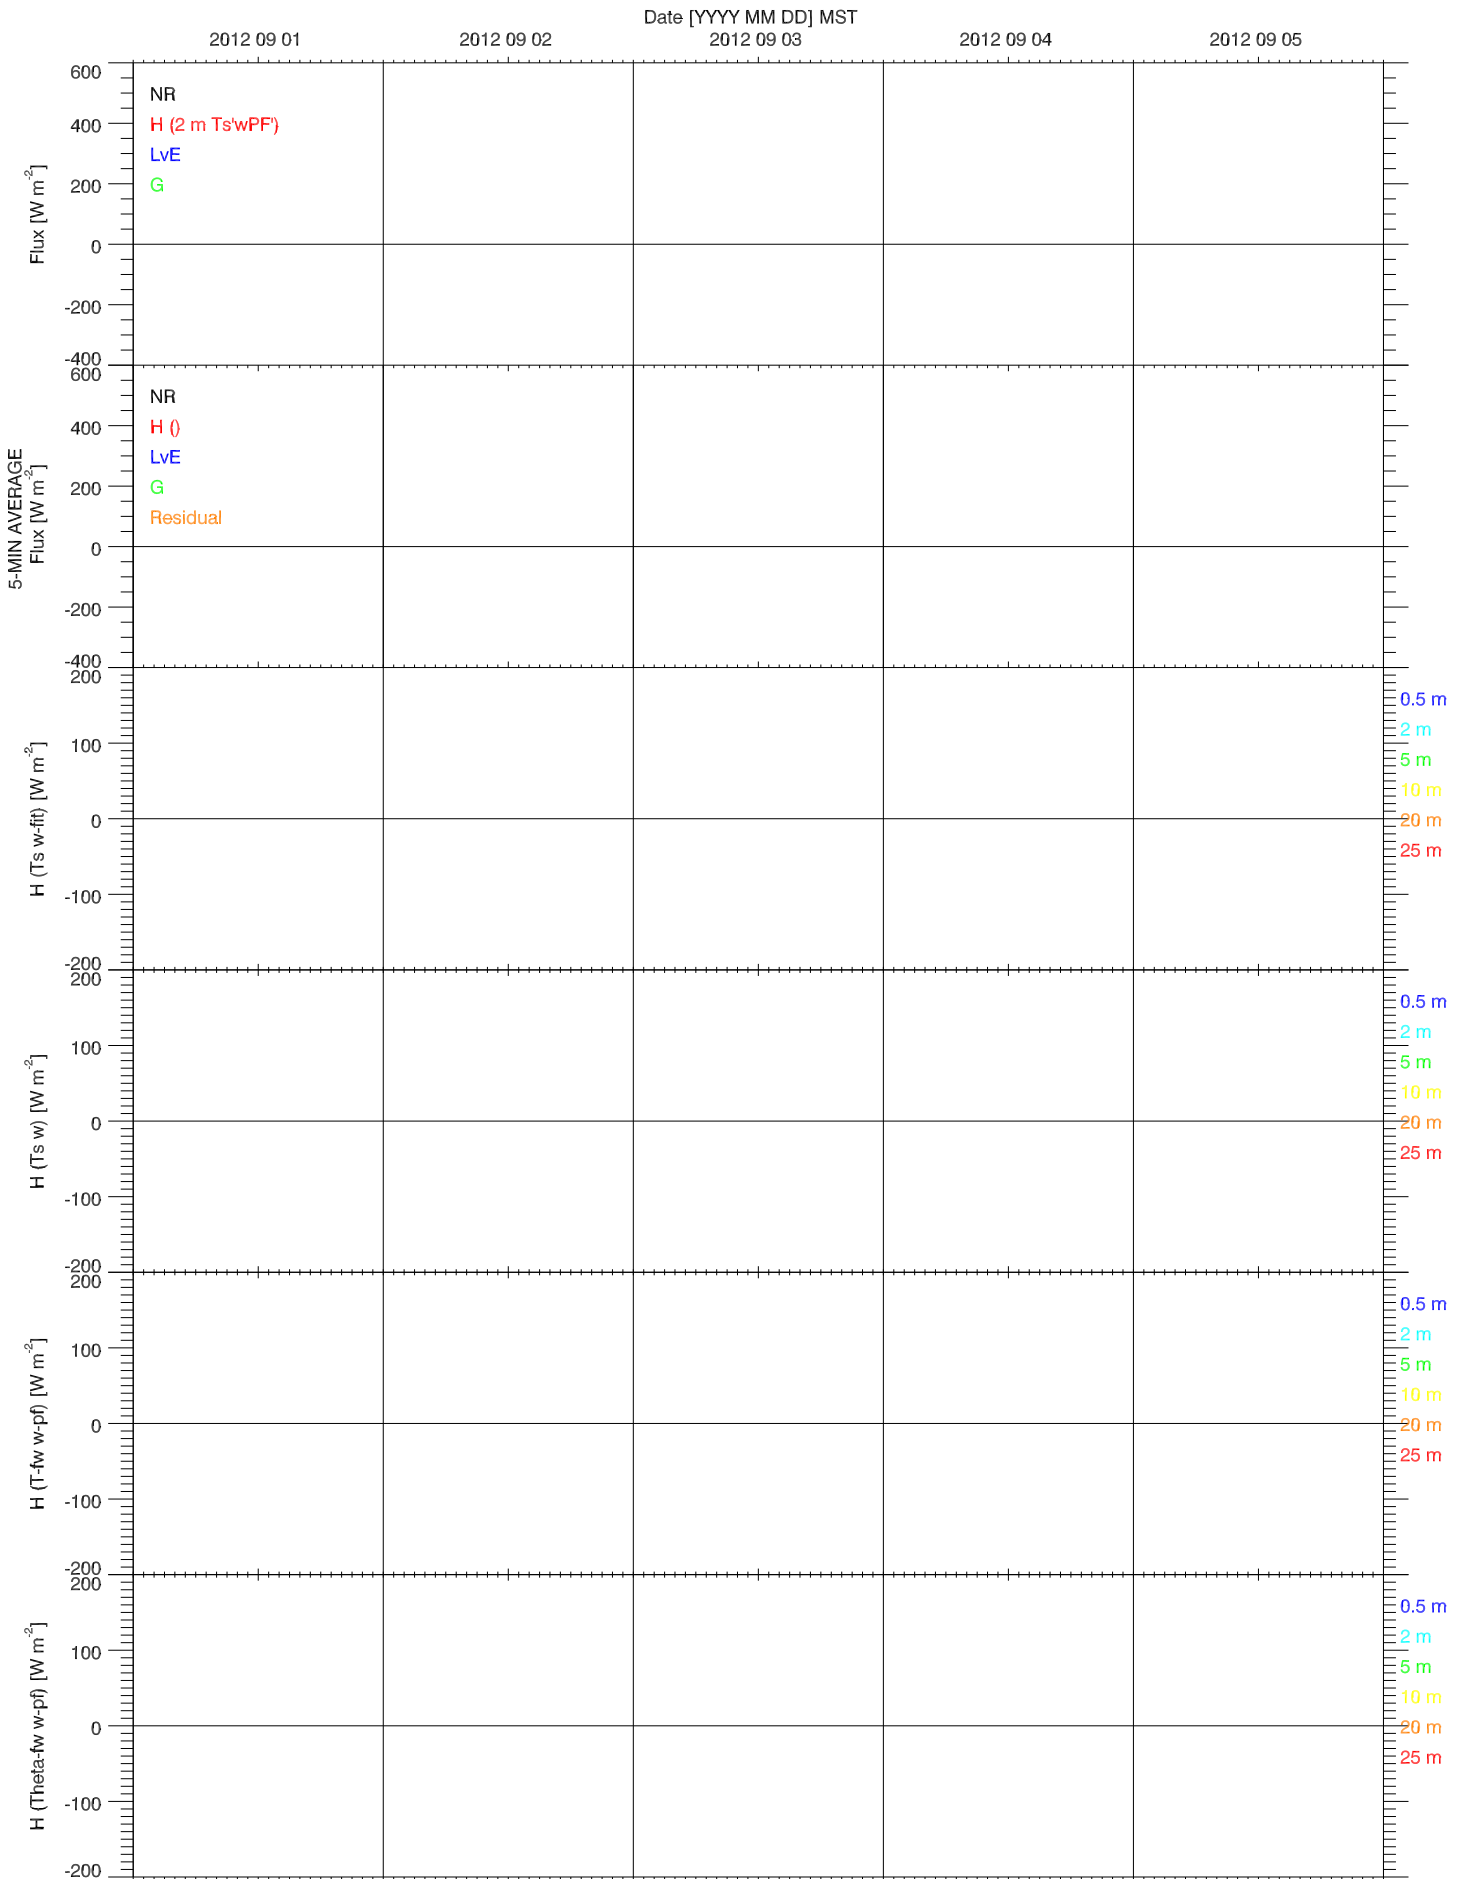

EFS SAGE - TOWER DATA QUICKLOOK

2012 09 01

2012 09 02

Date [YYYY MM DD] MST
2012 09 03

2012 09 04

2012 09 05

2012 09 01

2012 09 02

2012 09 03

2012 09 04

2012 09 05

Date [YYYY MM DD] MST

EFS SAGE - RADIATION & BASIC MET QUICKLOOK

EFS SAGE - SOIL T & GHF QUICKLOOK

EFS SAGE - SOIL PROPERTIES QUICKLOOK

- Raw data:
- 1 cm
 - 2.5 cm
 - 5 cm
 - 7.5 cm
 - 10 cm
 - 15 cm
 - 25 cm
 - 70 cm
 - 6-5cm

- Raw data TC-AV / CS65X:
- 0-5 cm
 - 7 cm
 - 25 cm
 - 70 cm

EFS SAGE - ENERGY BALANCE QUICKLOOK

EFS SAGE - TOWER DATA QUICKLOOK

2012 09 06

2012 09 07

Date [YYYY MM DD] MST
2012 09 08

2012 09 09

2012 09 10