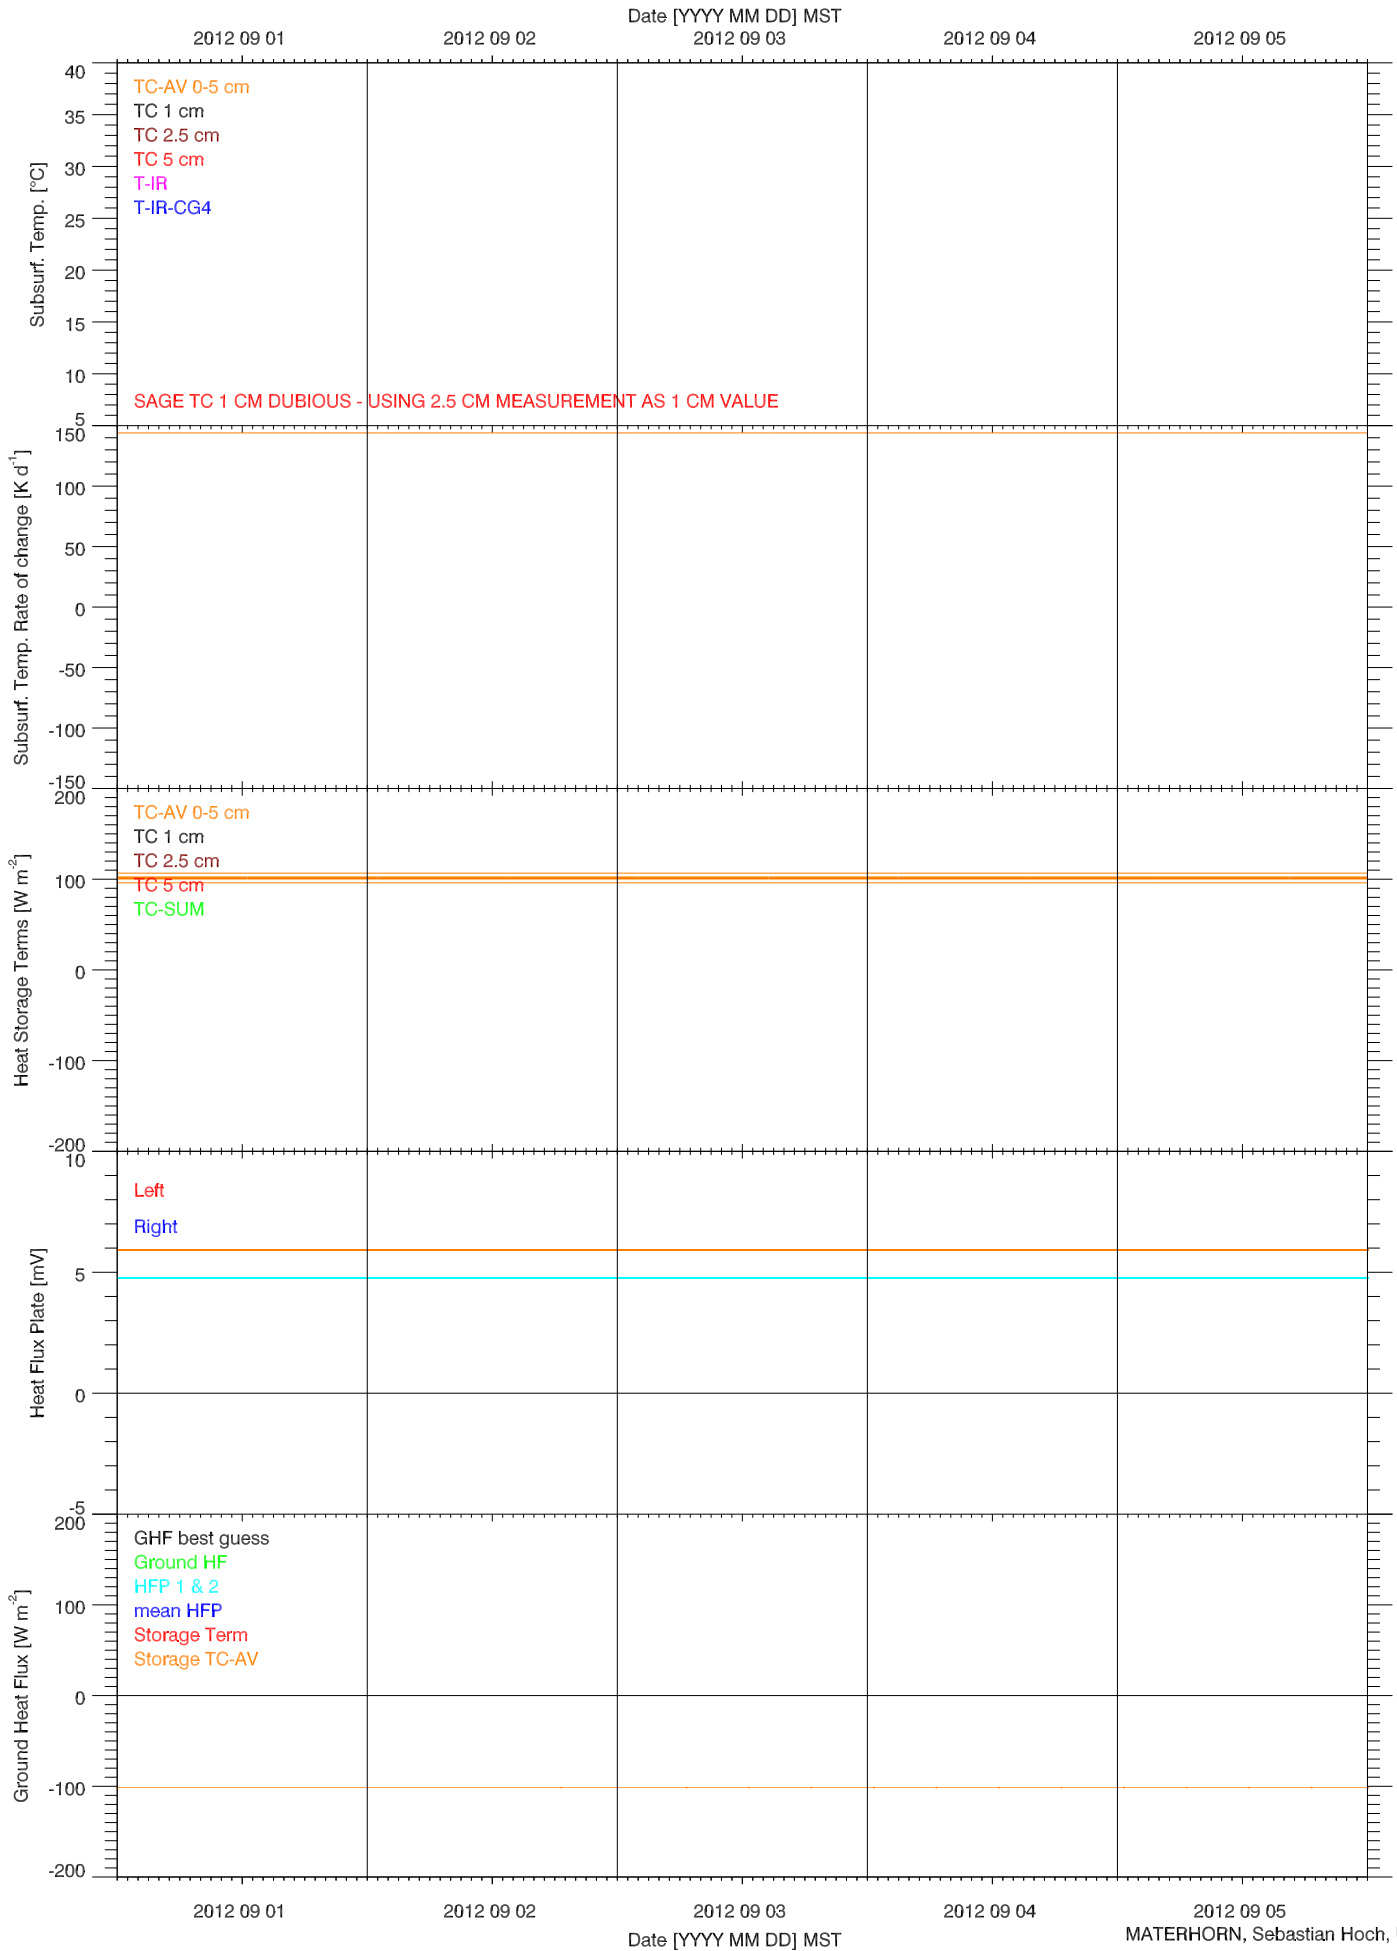

EFS SAGE - TOWER DATA QUICKLOOK

2012 09 01

2012 09 02

Date [YYYY MM DD] MST
2012 09 03

2012 09 04

2012 09 05

2012 09 01

2012 09 02

2012 09 03

2012 09 04

2012 09 05

Date [YYYY MM DD] MST

EFS SAGE - RADIATION & BASIC MET QUICKLOOK

EFS SAGE - SOIL T & GHF QUICKLOOK

EFS SAGE - SOIL PROPERTIES QUICKLOOK

- Raw data:
- 1 cm
 - 2.5 cm
 - 5 cm
 - 7.5 cm
 - 10 cm
 - 15 cm
 - 25 cm
 - 70 cm
 - 6-5cm

- Raw data TC-AV / CS65X:
- 0-5 cm
 - 7 cm
 - 25 cm
 - 70 cm

EFS SAGE - ENERGY BALANCE QUICKLOOK

EFS SAGE - TOWER DATA QUICKLOOK

2012 09 06

2012 09 07

Date [YYYY MM DD] MST
2012 09 08

2012 09 09

2012 09 10