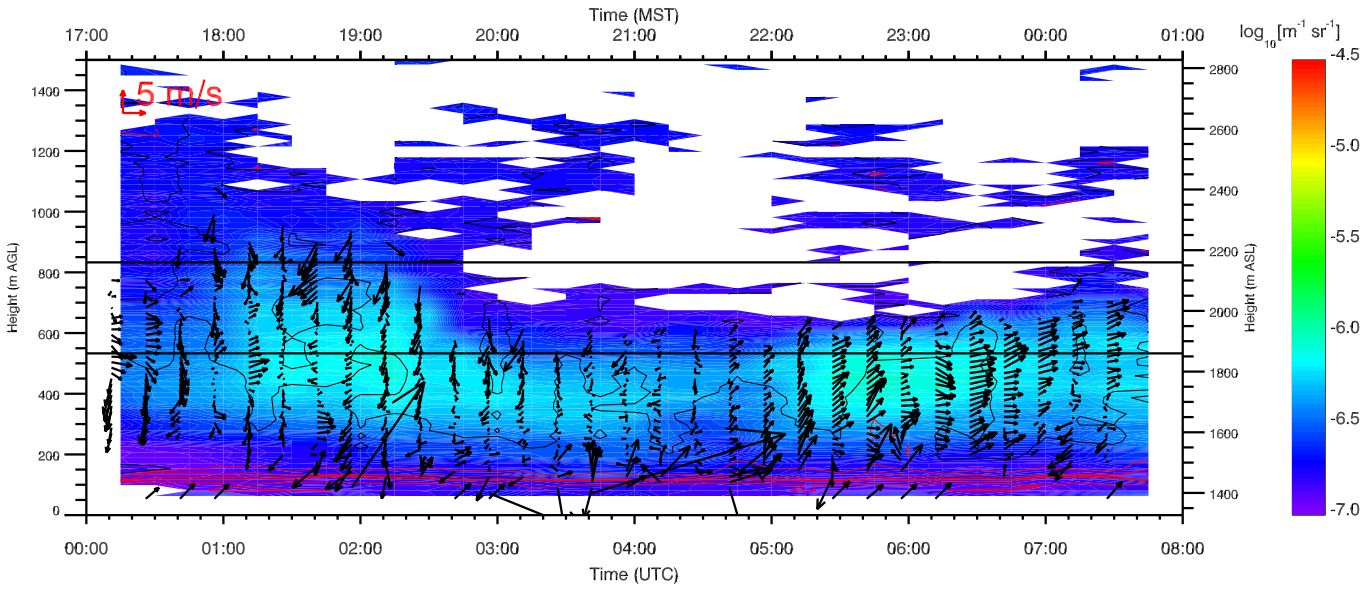

ND-LIDAR MATERHORN 01 Oct 2012

Backscatter 01 Oct 2012 0000 - 01 Oct 2012 0800

Backscatter 01 Oct 2012 0800 - 01 Oct 2012 1600

Backscatter 01 Oct 2012 1600 - 02 Oct 2012 0000

ND-LIDAR MATERHORN 02 Oct 2012

Backscatter 02 Oct 2012 0000 - 02 Oct 2012 0800

Backscatter 02 Oct 2012 0800 - 02 Oct 2012 1600

Backscatter 02 Oct 2012 1600 - 03 Oct 2012 0000

ND-LIDAR MATERHORN 03 Oct 2012

Backscatter 03 Oct 2012 0000 - 03 Oct 2012 0800