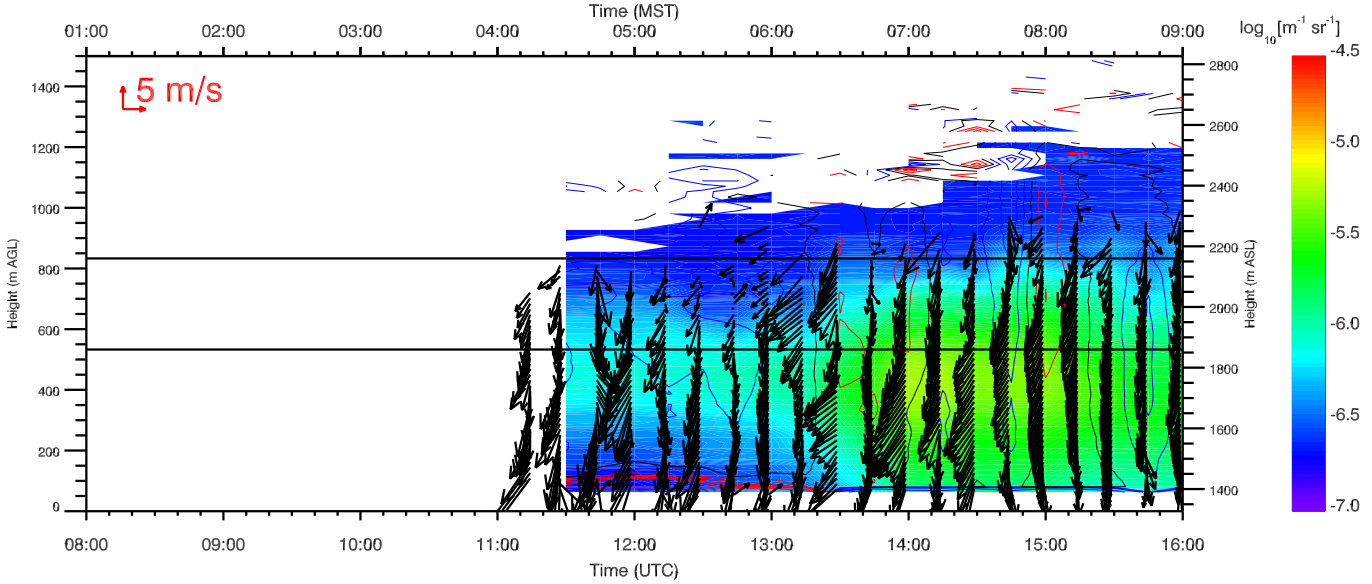

Backscatter 03 Oct 2012 0800 - 03 Oct 2012 1600

Backscatter 03 Oct 2012 1600 - 04 Oct 2012 0000

ND-LIDAR MATERHORN 04 Oct 2012

Backscatter 04 Oct 2012 0000 - 04 Oct 2012 0800

Backscatter 04 Oct 2012 0800 - 04 Oct 2012 1600

Backscatter 04 Oct 2012 1600 - 05 Oct 2012 0000

ND-LIDAR MATERHORN 05 Oct 2012

Backscatter 05 Oct 2012 0000 - 05 Oct 2012 0800

Backscatter 05 Oct 2012 0800 - 05 Oct 2012 1600

Backscatter 05 Oct 2012 1600 - 06 Oct 2012 0000