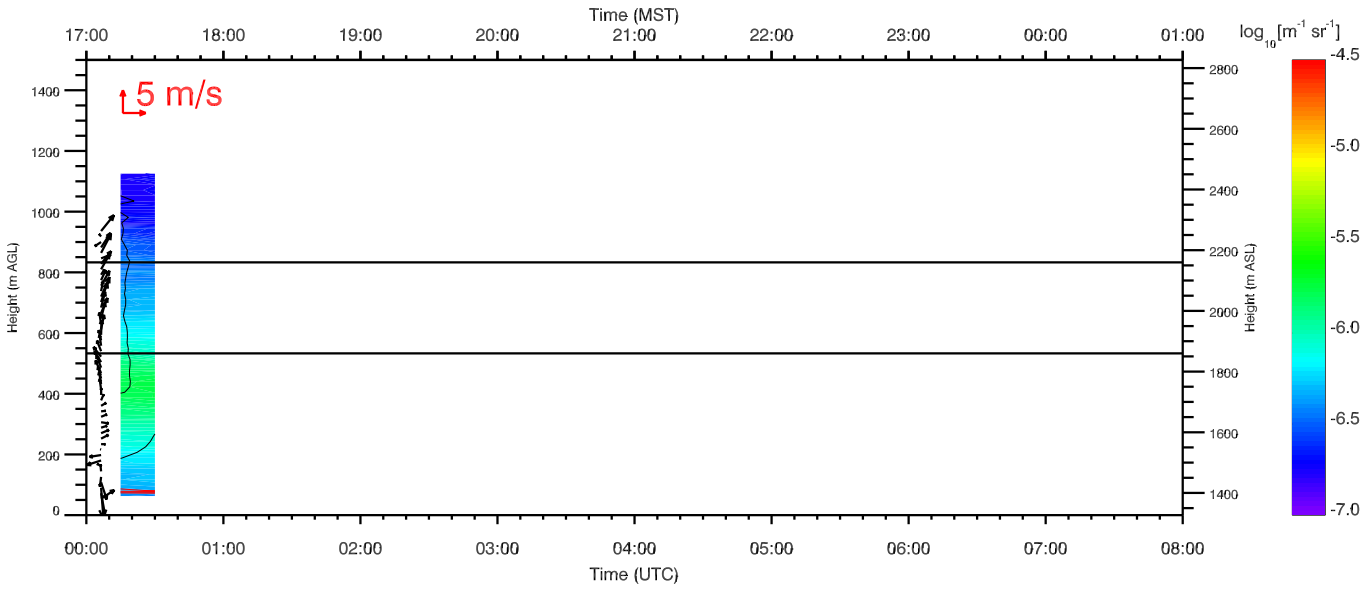

ND-LIDAR MATERHORN 05 Oct 2012

Backscatter 05 Oct 2012 0000 - 05 Oct 2012 0800