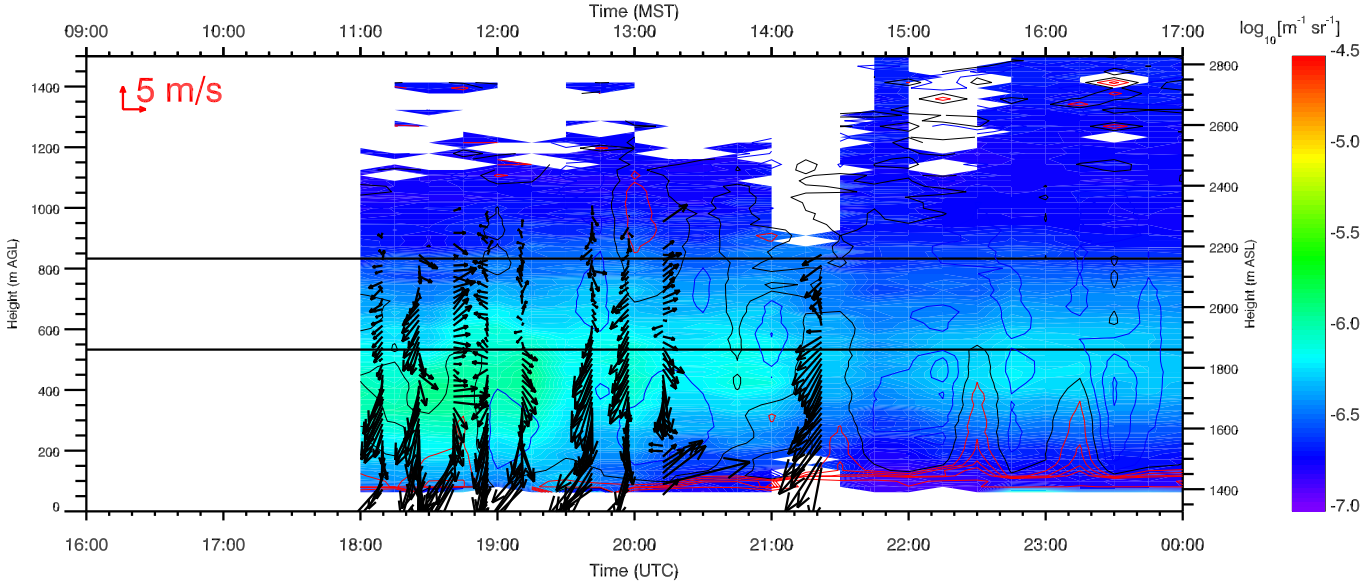

Backscatter 04 Oct 2012 1600 - 05 Oct 2012 0000

ND-LIDAR MATERHORN 05 Oct 2012

Backscatter 05 Oct 2012 0000 - 05 Oct 2012 0800

Backscatter 05 Oct 2012 0800 - 05 Oct 2012 1600

Backscatter 05 Oct 2012 1600 - 06 Oct 2012 0000