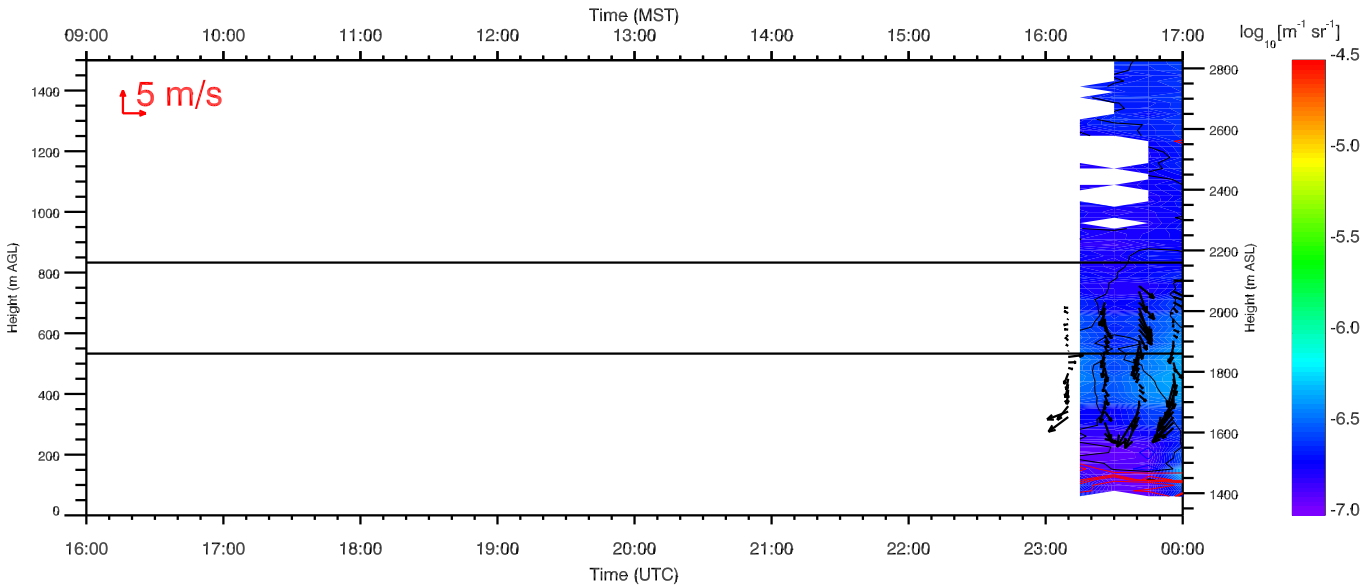

Backscatter 01 Oct 2012 1600 - 02 Oct 2012 0000