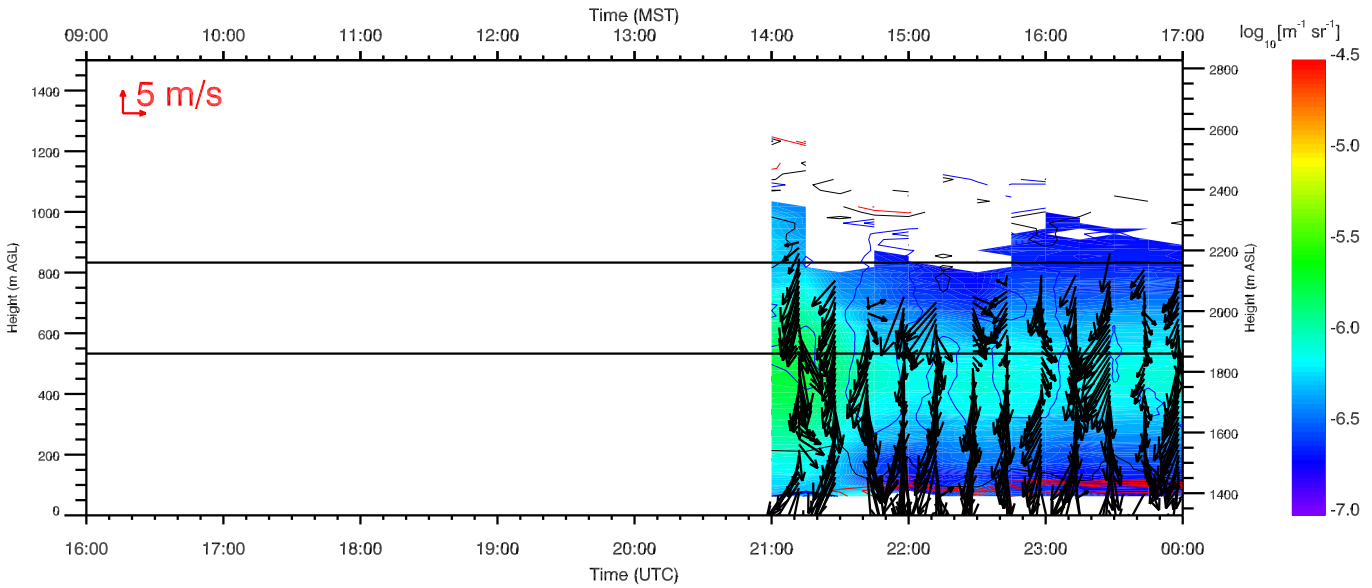

Backscatter 03 Oct 2012 1600 - 04 Oct 2012 0000