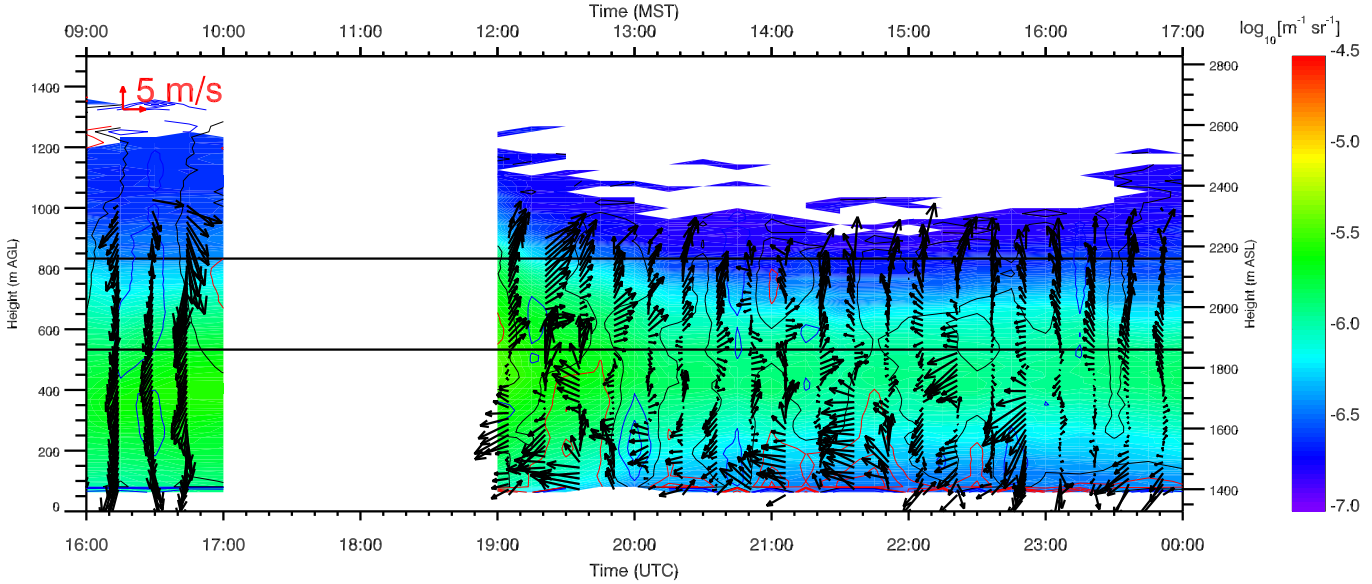

Backscatter 04 Oct 2012 1600 - 05 Oct 2012 0000