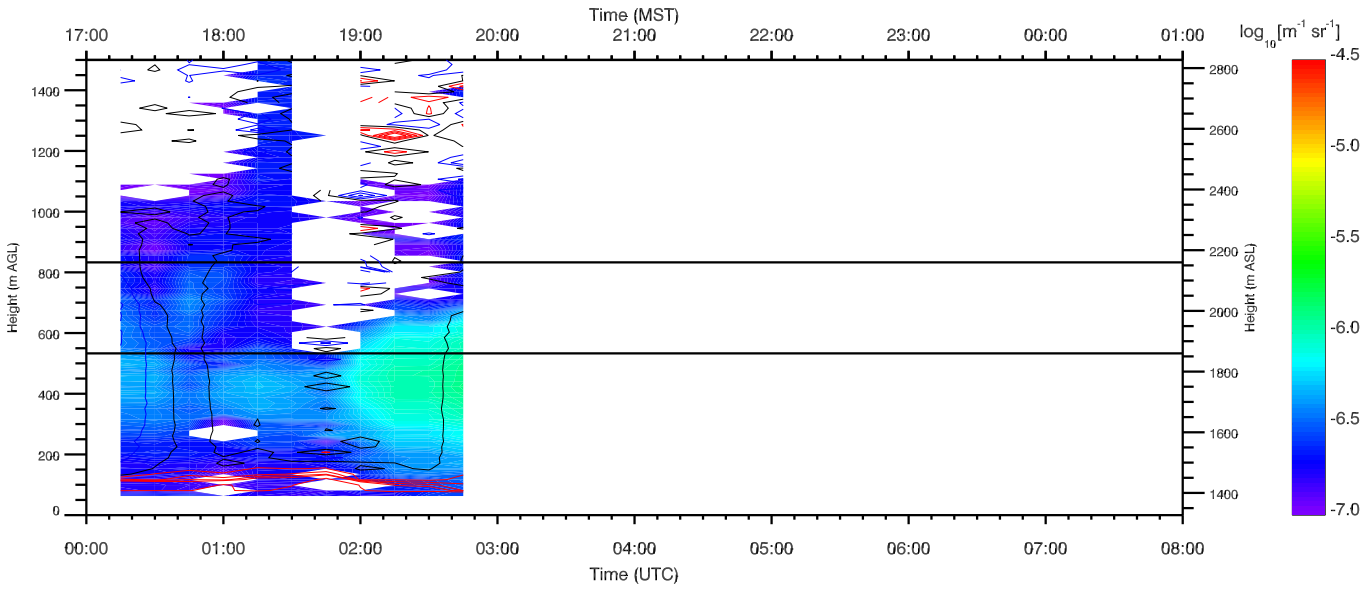

ND-LIDAR MATERHORN 06 Oct 2012

Backscatter 06 Oct 2012 0000 - 06 Oct 2012 0800

Backscatter 06 Oct 2012 0800 - 06 Oct 2012 1600

Backscatter 06 Oct 2012 1600 - 07 Oct 2012 0000

ND-LIDAR MATERHORN 07 Oct 2012

Backscatter 07 Oct 2012 0000 - 07 Oct 2012 0800

Backscatter 07 Oct 2012 0800 - 07 Oct 2012 1600

Backscatter 07 Oct 2012 1600 - 08 Oct 2012 0000

ND-LIDAR MATERHORN 09 Oct 2012

Backscatter 09 Oct 2012 0000 - 09 Oct 2012 0800