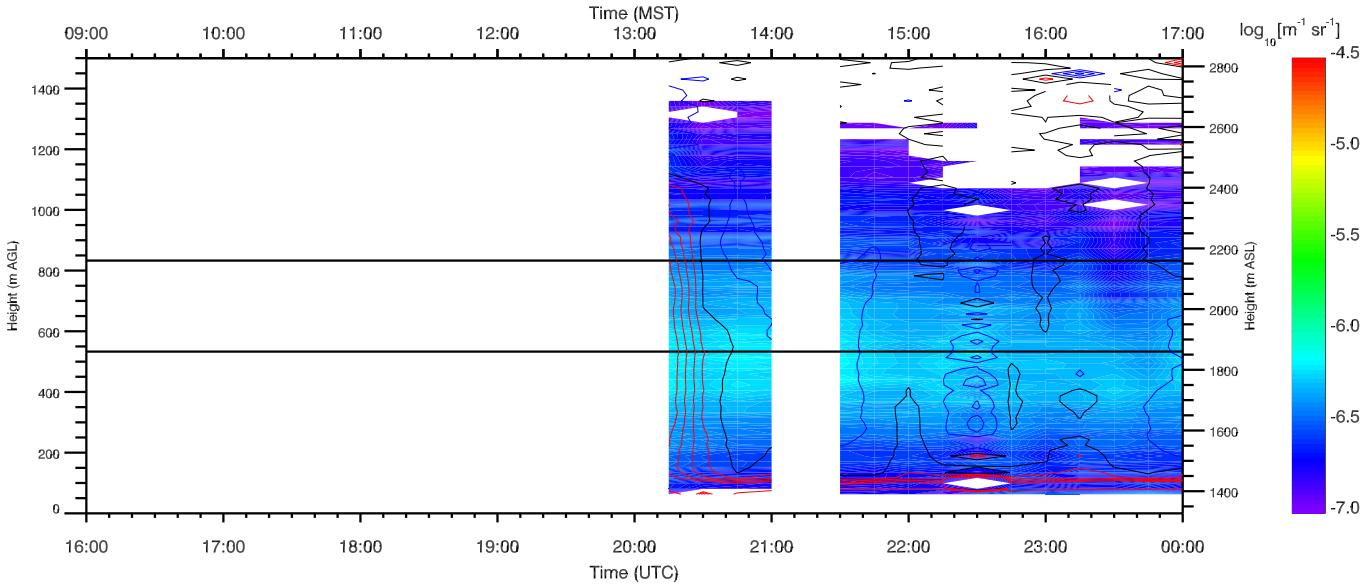

ND-LIDAR MATERHORN 06 Oct 2012

Backscatter 06 Oct 2012 0000 - 06 Oct 2012 0800

Backscatter 06 Oct 2012 0800 - 06 Oct 2012 1600

Backscatter 06 Oct 2012 1600 - 07 Oct 2012 0000

ND-LIDAR MATERHORN 07 Oct 2012

Backscatter 07 Oct 2012 0000 - 07 Oct 2012 0800

Backscatter 07 Oct 2012 0800 - 07 Oct 2012 1600

Backscatter 07 Oct 2012 1600 - 08 Oct 2012 0000

ND-LIDAR MATERHORN 09 Oct 2012

Backscatter 09 Oct 2012 0000 - 09 Oct 2012 0800