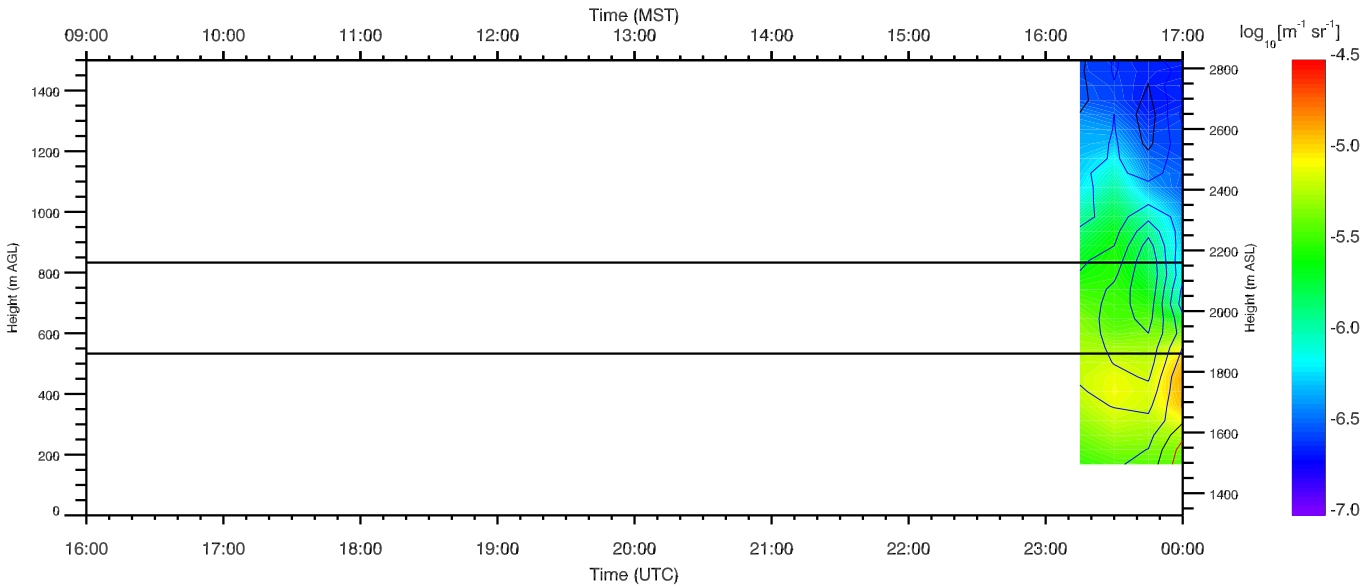

ND-LIDAR MATERHORN 15 Oct 2012

Backscatter 15 Oct 2012 0000 - 15 Oct 2012 0800

Backscatter 15 Oct 2012 0800 - 15 Oct 2012 1600

Backscatter 15 Oct 2012 1600 - 16 Oct 2012 0000

ND-LIDAR MATERHORN 16 Oct 2012

Backscatter 16 Oct 2012 0000 - 16 Oct 2012 0800

Backscatter 16 Oct 2012 0800 - 16 Oct 2012 1600

Backscatter 16 Oct 2012 1600 - 17 Oct 2012 0000

ND-LIDAR MATERHORN 17 Oct 2012

Backscatter 17 Oct 2012 0000 - 17 Oct 2012 0800