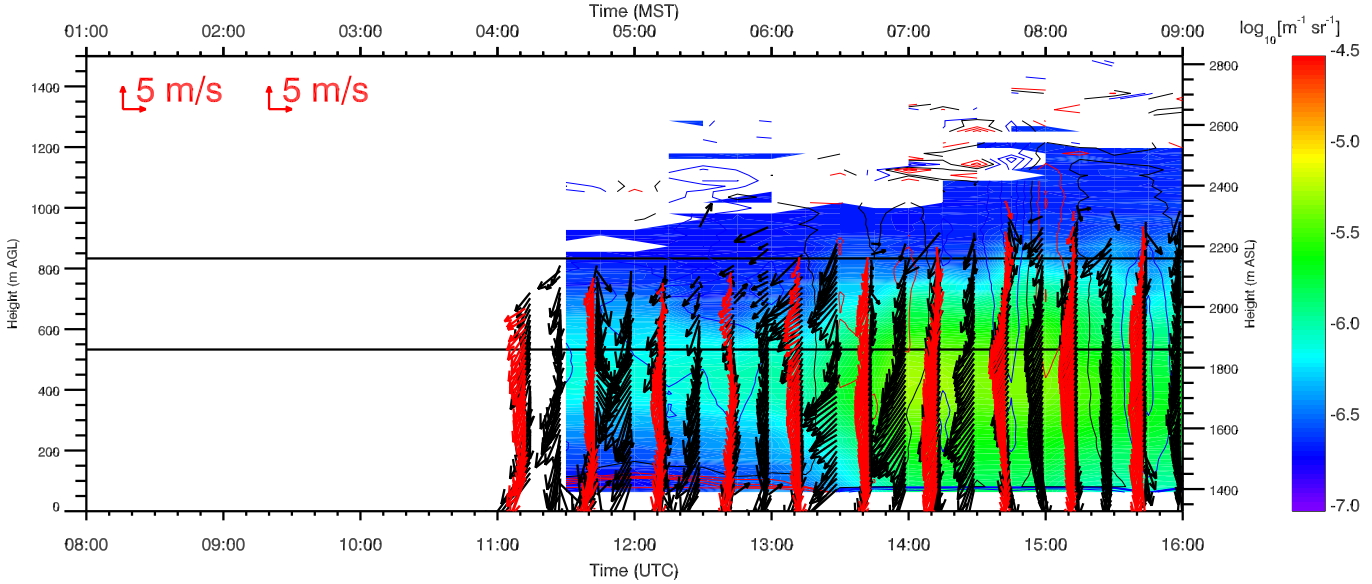

Backscatter 03 Oct 2012 0800 - 03 Oct 2012 1600

Backscatter 03 Oct 2012 1600 - 04 Oct 2012 0000

ND-LIDAR MATERHORN 04 Oct 2012

Backscatter 04 Oct 2012 0000 - 04 Oct 2012 0800

Backscatter 04 Oct 2012 0800 - 04 Oct 2012 1600