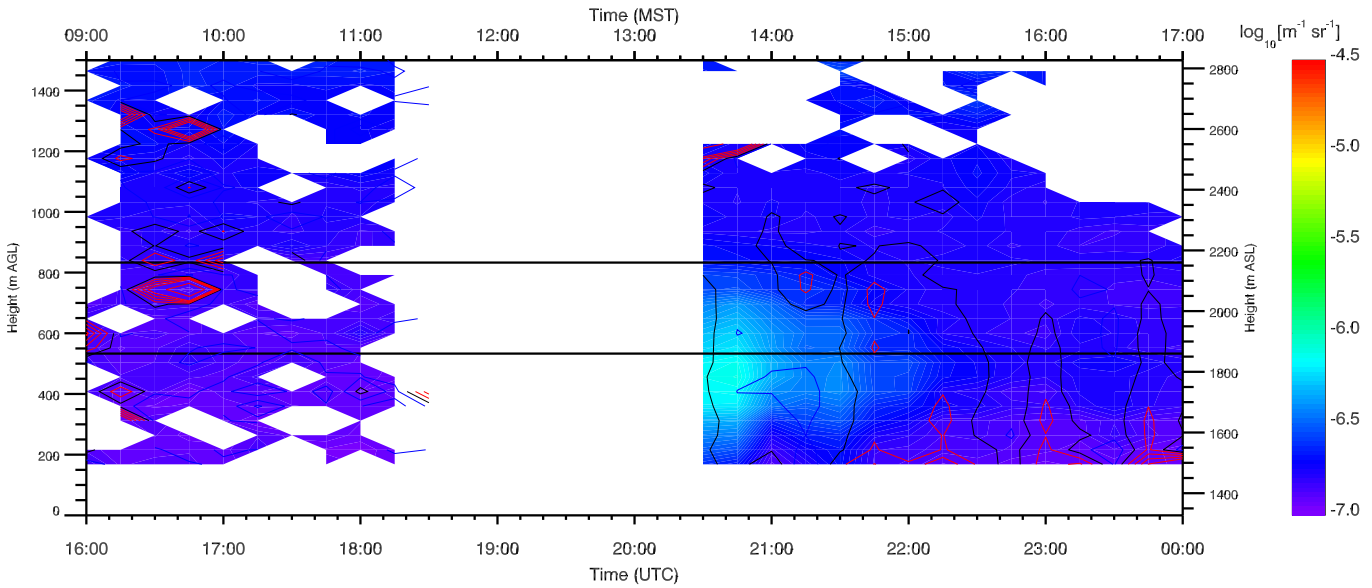

ND-LIDAR MATERHORN 15 Oct 2012

Backscatter 15 Oct 2012 0000 - 15 Oct 2012 0800

Backscatter 15 Oct 2012 0800 - 15 Oct 2012 1600

Backscatter 15 Oct 2012 1600 - 16 Oct 2012 0000

ND-LIDAR MATERHORN 16 Oct 2012

Backscatter 16 Oct 2012 0000 - 16 Oct 2012 0800

Backscatter 16 Oct 2012 0800 - 16 Oct 2012 1600

Backscatter 16 Oct 2012 1600 - 17 Oct 2012 0000

ND-LIDAR MATERHORN 17 Oct 2012

Backscatter 17 Oct 2012 0000 - 17 Oct 2012 0800

Backscatter 17 Oct 2012 0800 - 17 Oct 2012 1600

Backscatter 17 Oct 2012 1600 - 18 Oct 2012 0000

ND-LIDAR MATERHORN 18 Oct 2012

Backscatter 18 Oct 2012 0000 - 18 Oct 2012 0800

Backscatter 18 Oct 2012 0800 - 18 Oct 2012 1600