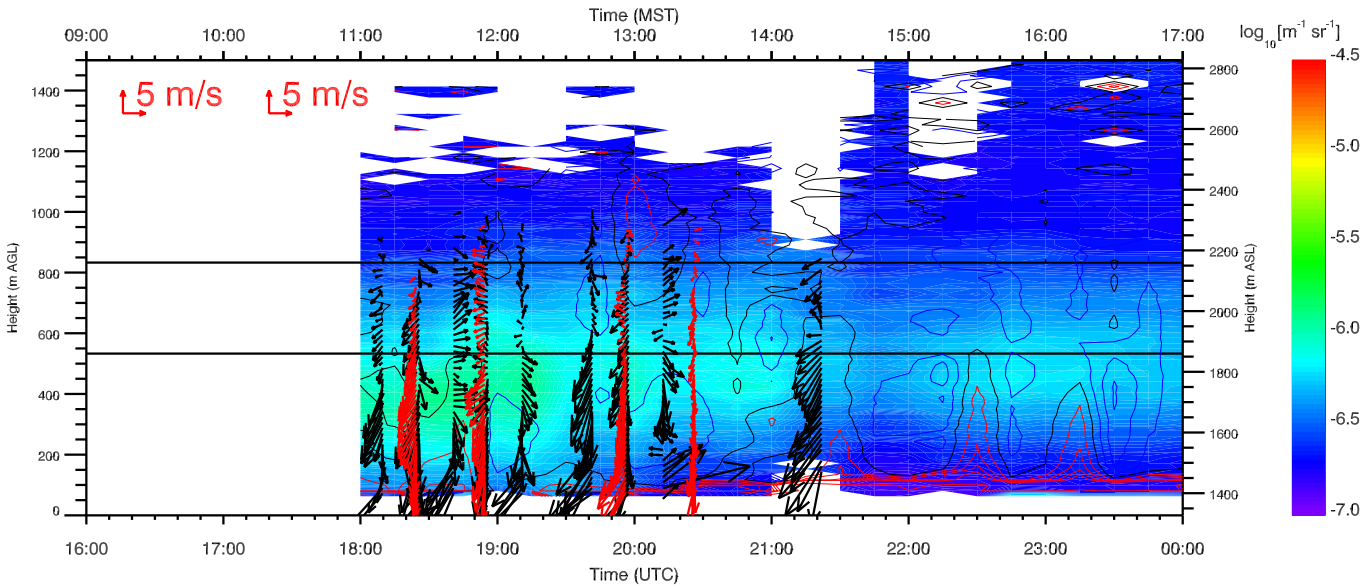

Backscatter 04 Oct 2012 1600 - 05 Oct 2012 0000

ND-LIDAR MATERHORN 05 Oct 2012

Backscatter 05 Oct 2012 0000 - 05 Oct 2012 0800

Backscatter 05 Oct 2012 0800 - 05 Oct 2012 1600

Backscatter 05 Oct 2012 1600 - 06 Oct 2012 0000