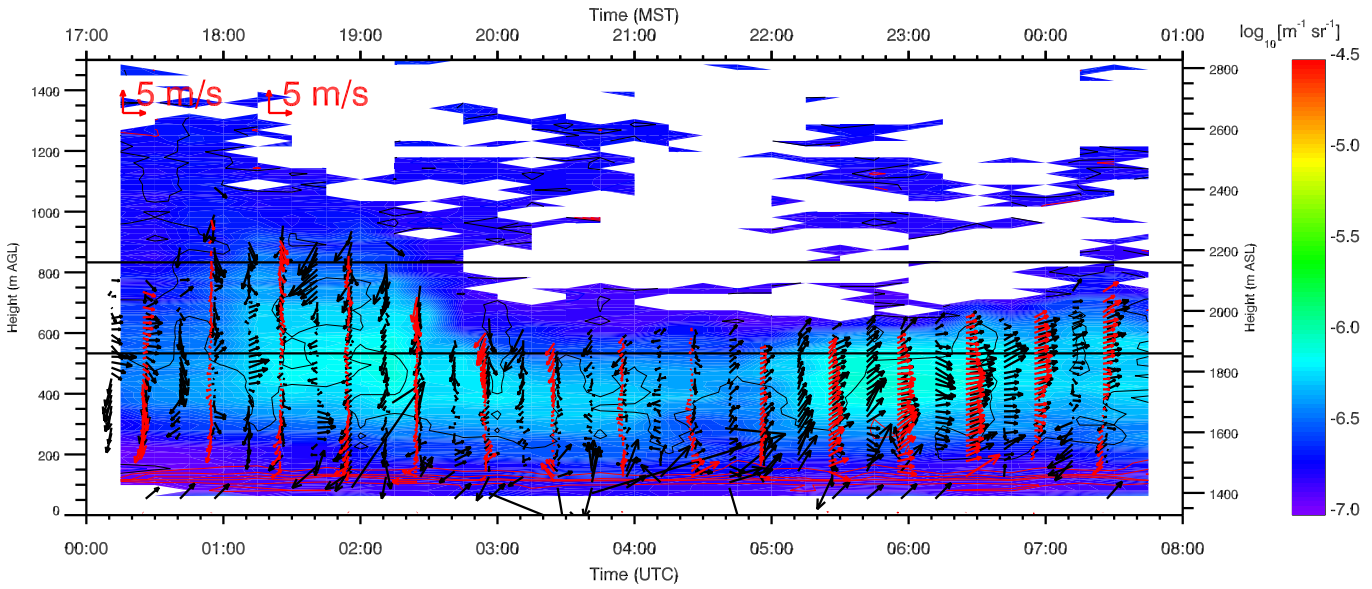

ND-LIDAR WATERHORN 02 Oct 2012

Backscatter 02 Oct 2012 0000 - 02 Oct 2012 0800