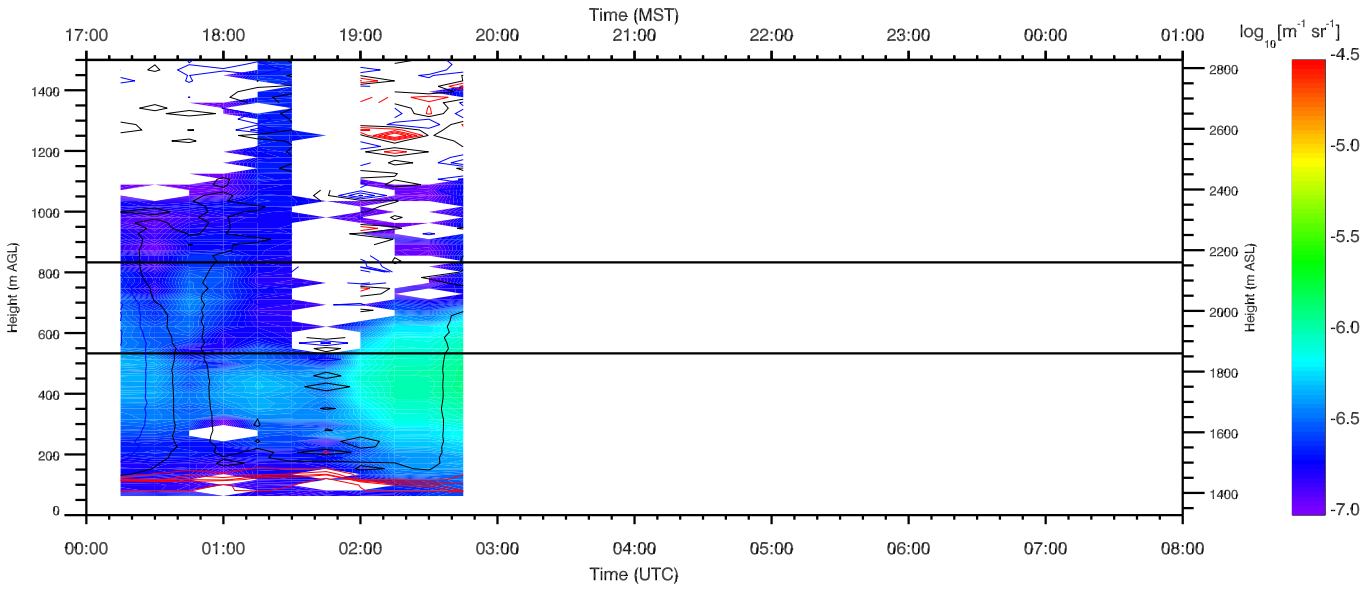

ND-LIDAR MATERHORN 07 Oct 2012

Backscatter 07 Oct 2012 0000 - 07 Oct 2012 0800