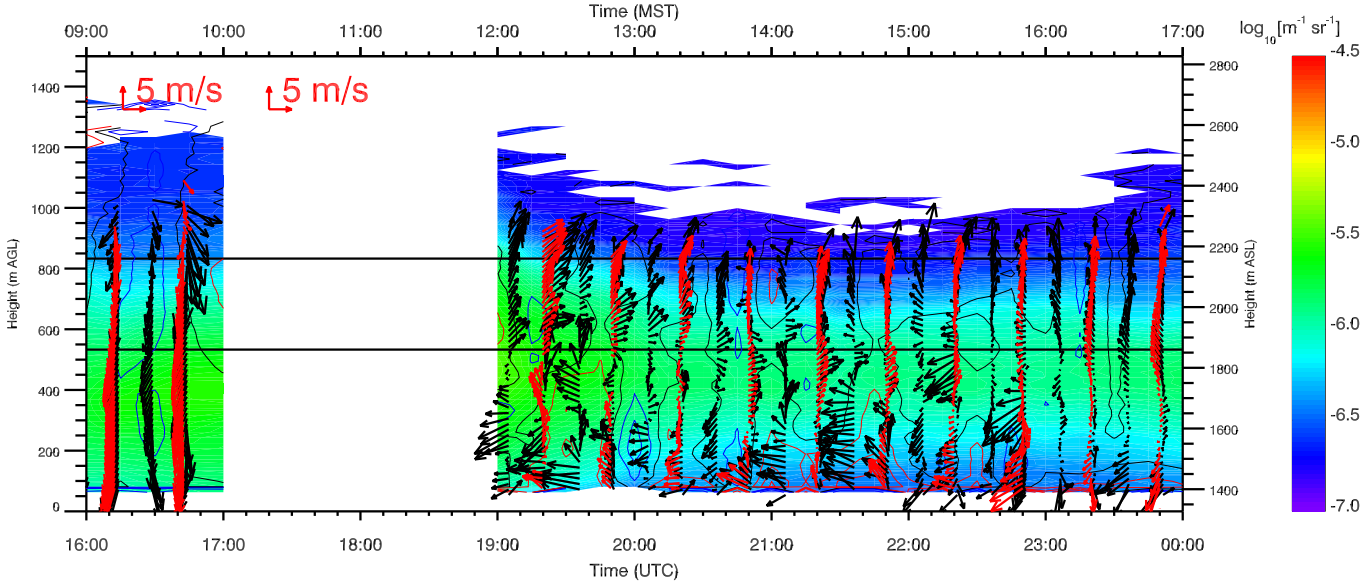

Backscatter 04 Oct 2012 1600 - 05 Oct 2012 0000