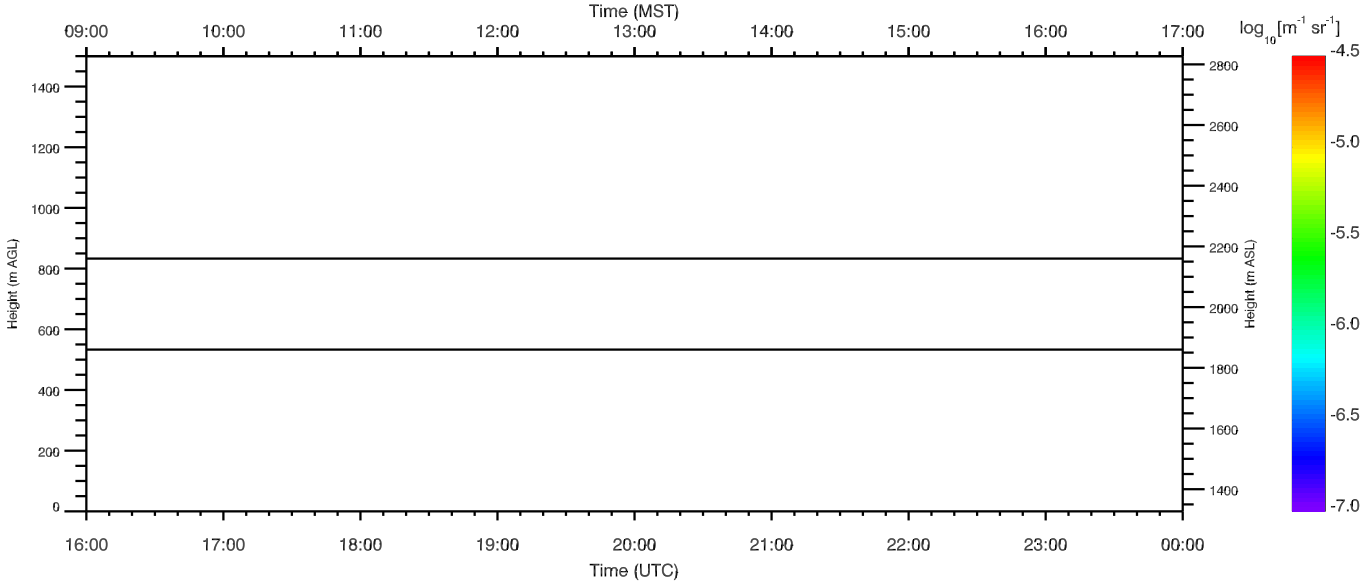

Backscatter 02 Oct 2012 1600 - 03 Oct 2012 0000