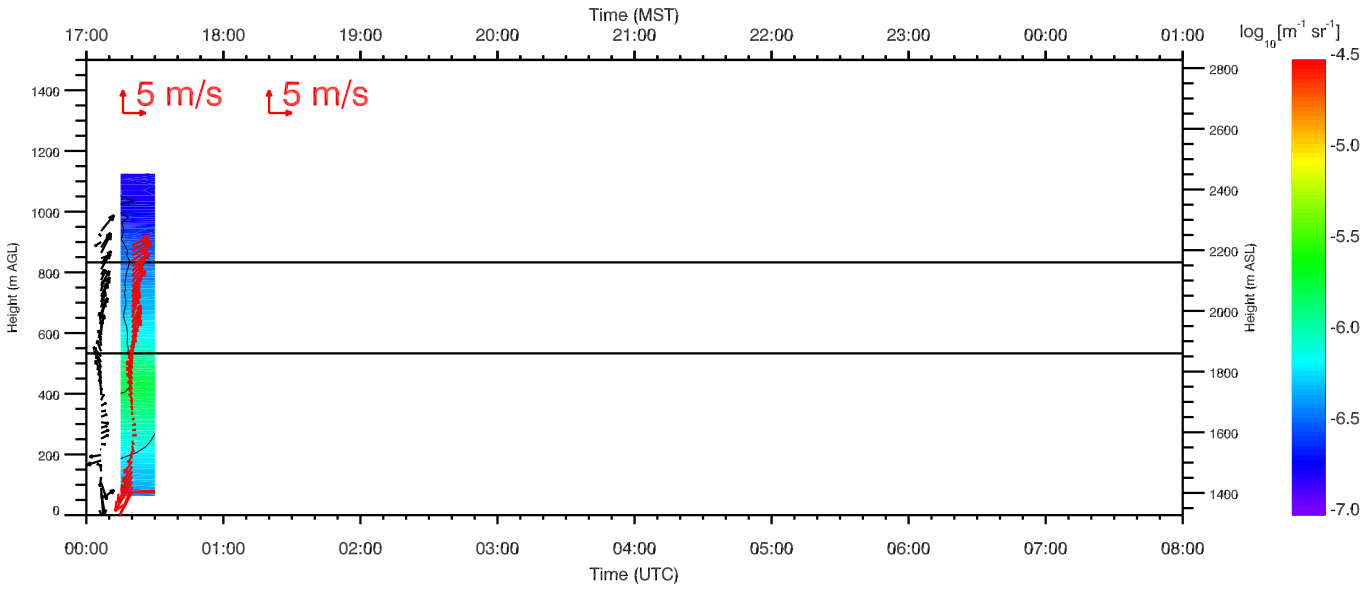

ND-LIDAR MATERHORN 05 Oct 2012

Backscatter 05 Oct 2012 0000 - 05 Oct 2012 0800