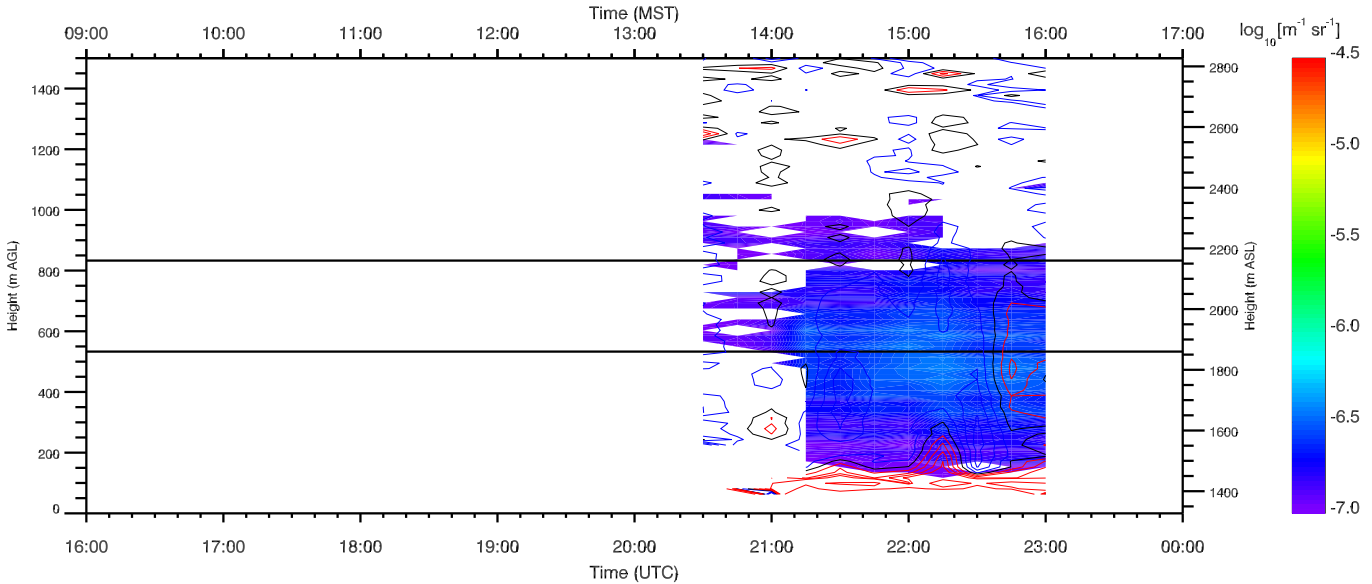

Backscatter 07 Oct 2012 1600 - 08 Oct 2012 0000