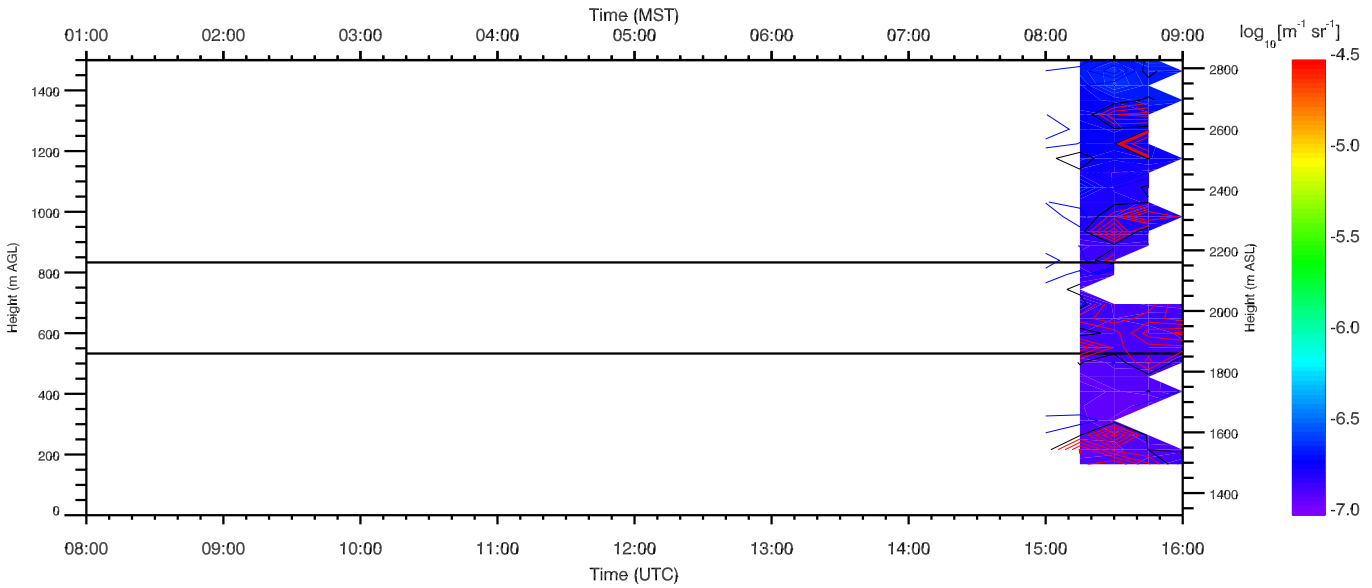

ND-LIDAR MATERHORN 15 Oct 2012

Backscatter 15 Oct 2012 0000 - 15 Oct 2012 0800

Backscatter 15 Oct 2012 0800 - 15 Oct 2012 1600

Backscatter 15 Oct 2012 1600 - 16 Oct 2012 0000

ND-LIDAR MATERHORN 16 Oct 2012

Backscatter 16 Oct 2012 0000 - 16 Oct 2012 0800

Backscatter 16 Oct 2012 0800 - 16 Oct 2012 1600

Backscatter 16 Oct 2012 1600 - 17 Oct 2012 0000

ND-LIDAR MATERHORN 17 Oct 2012

Backscatter 17 Oct 2012 0000 - 17 Oct 2012 0800

Backscatter 17 Oct 2012 0800 - 17 Oct 2012 1600

Backscatter 17 Oct 2012 1600 - 18 Oct 2012 0000

ND-LIDAR MATERHORN 18 Oct 2012

Backscatter 18 Oct 2012 0000 - 18 Oct 2012 0800

Backscatter 18 Oct 2012 0800 - 18 Oct 2012 1600