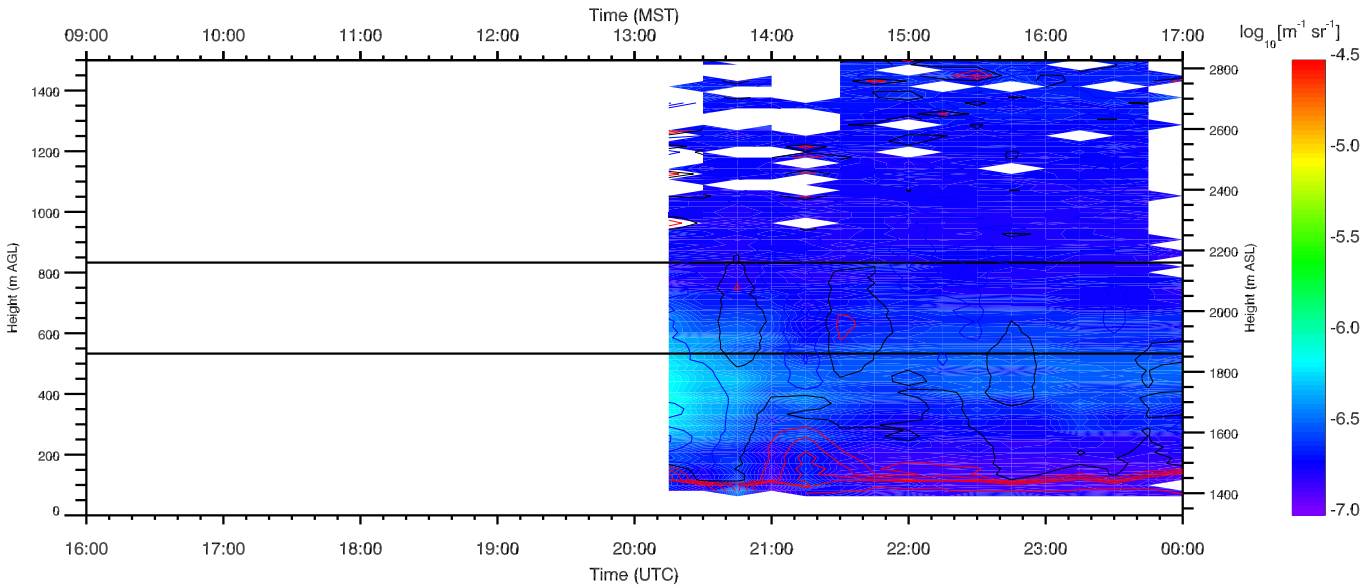

Backscatter 09 Oct 2012 1600 - 10 Oct 2012 0000