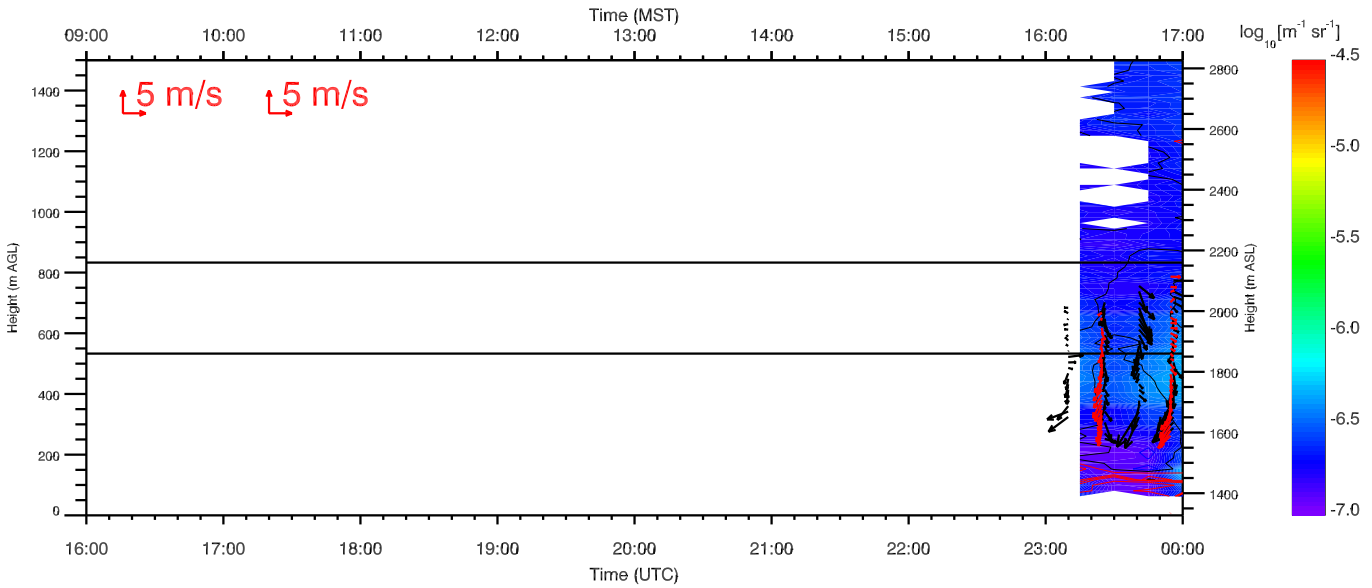

ND-LIDAR MATERHORN 01 Oct 2012

Backscatter 01 Oct 2012 0000 - 01 Oct 2012 0800

Backscatter 01 Oct 2012 0800 - 01 Oct 2012 1600

Backscatter 01 Oct 2012 1600 - 02 Oct 2012 0000

ND-LIDAR WATERHORN 02 Oct 2012