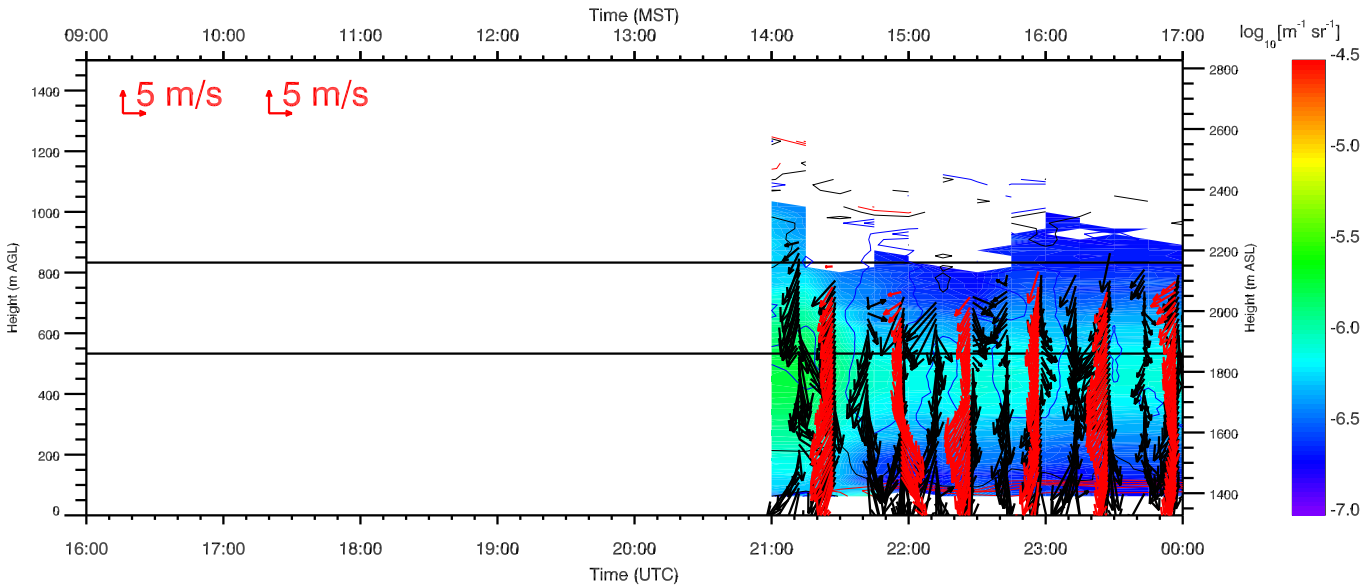

Backscatter 03 Oct 2012 1600 - 04 Oct 2012 0000