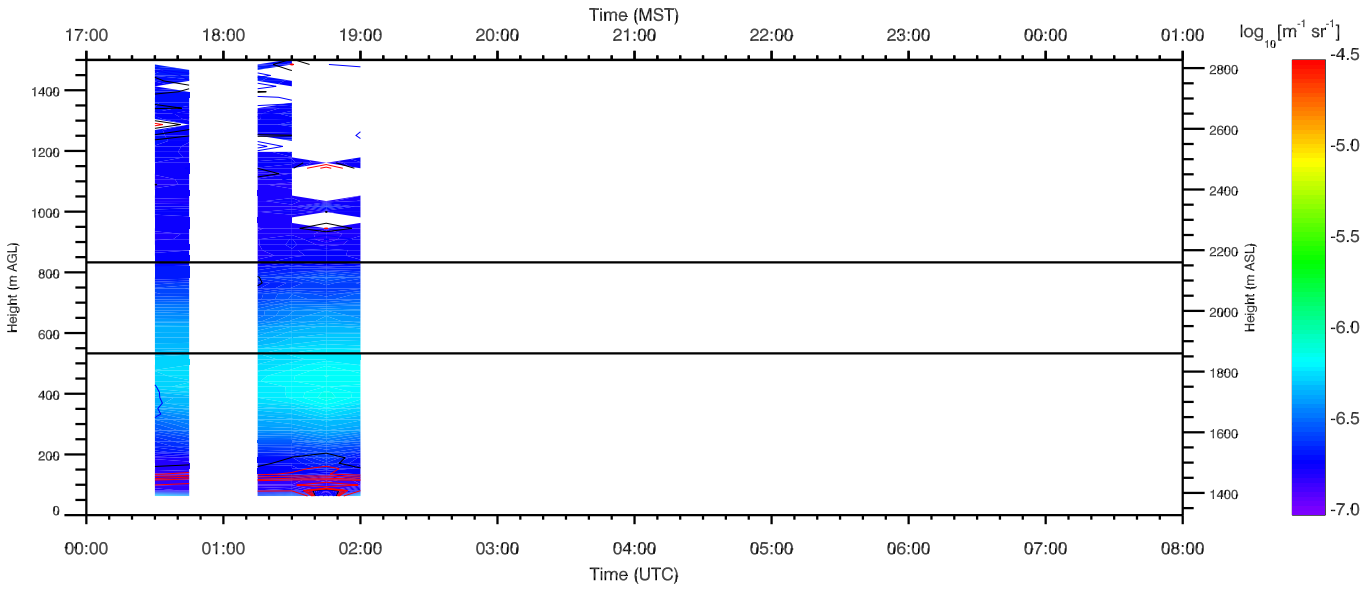

ND-LIDAR MATERHORN 06 Oct 2012

Backscatter 06 Oct 2012 0000 - 06 Oct 2012 0800