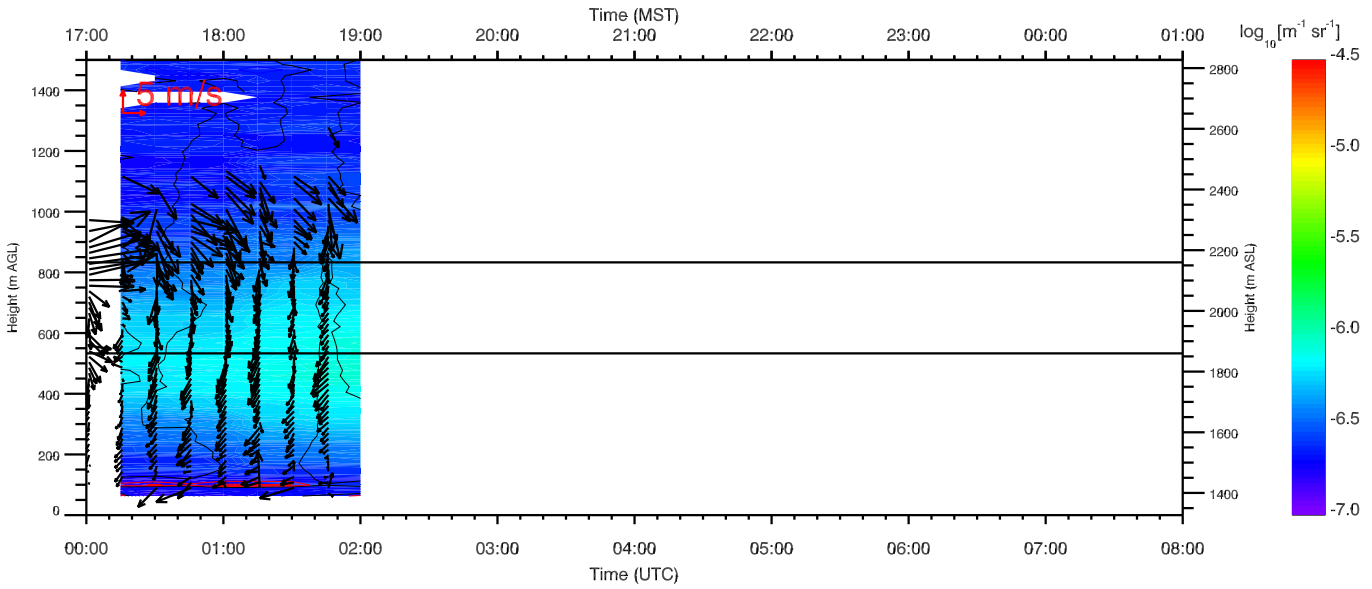

UU-LIDAR MATERHORN 14 Oct 2012

Backscatter 14 Oct 2012 0000 - 14 Oct 2012 0800