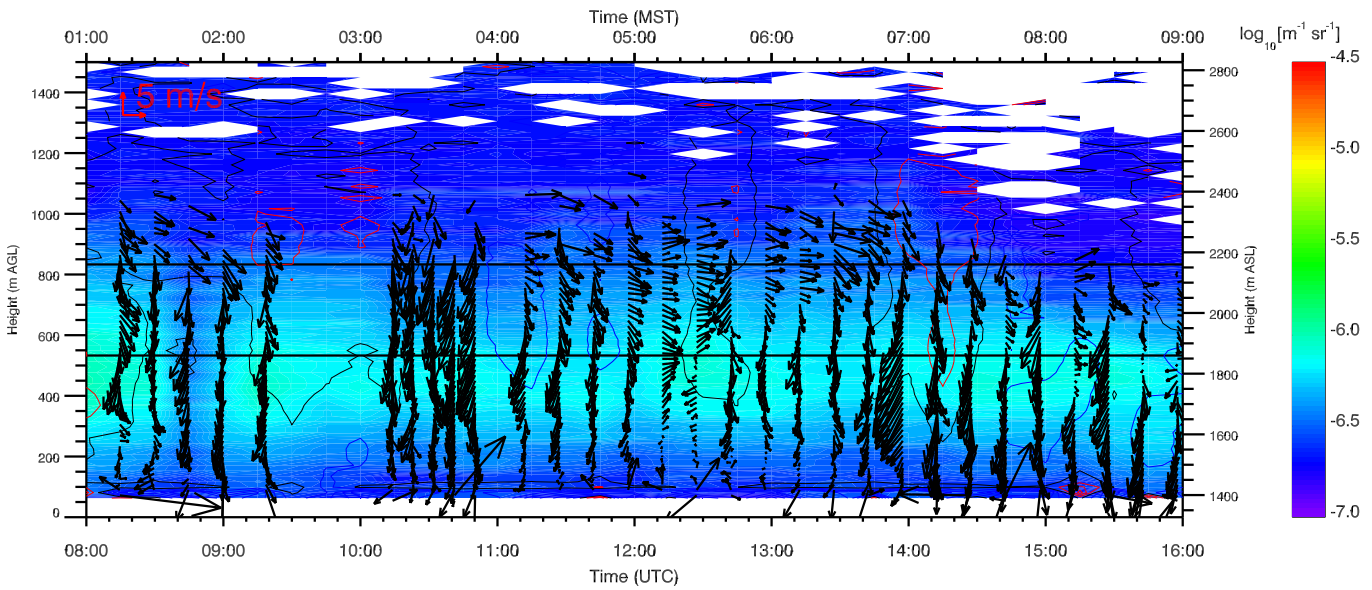

Backscatter 03 Oct 2012 0800 - 03 Oct 2012 1600