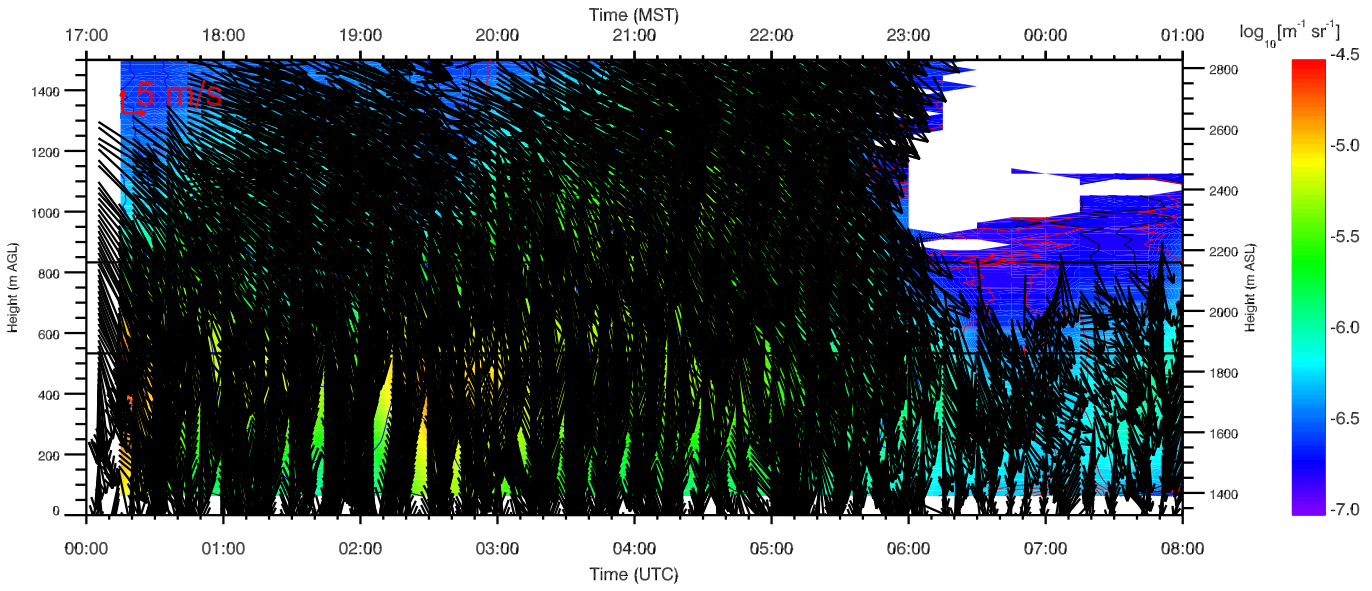

UU-LIDAR MATERHORN 17 Oct 2012

Backscatter 17 Oct 2012 0000 - 17 Oct 2012 0800