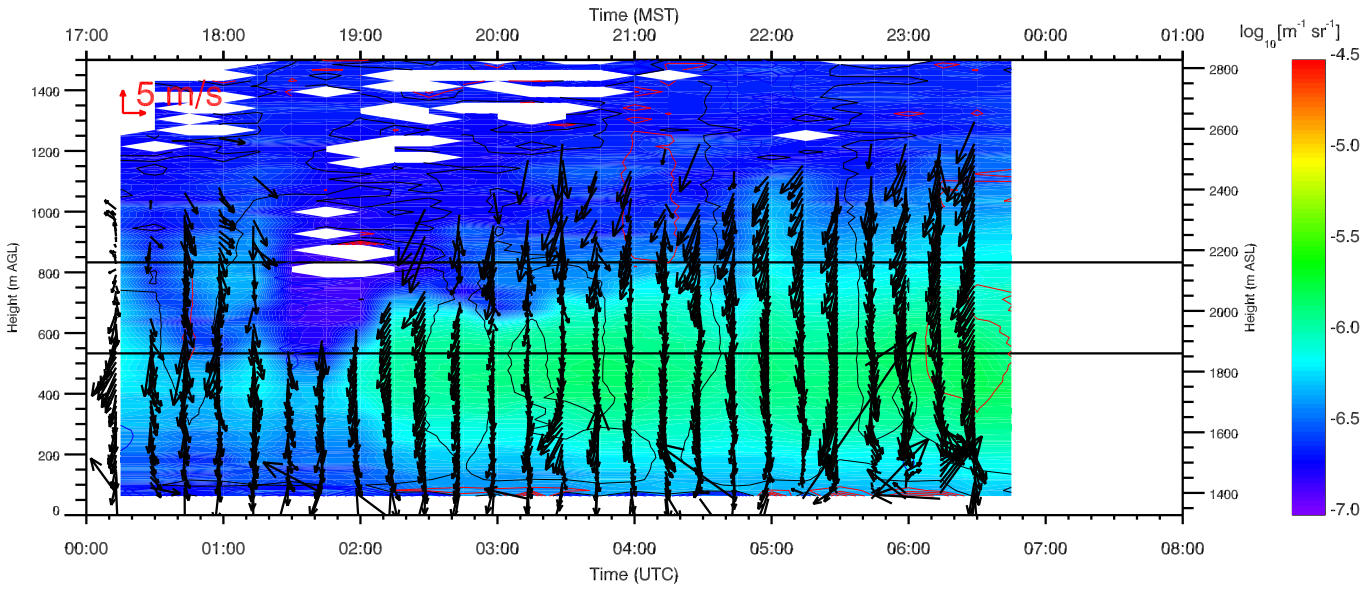

UU-LIDAR MATERHORN 07 Oct 2012

Backscatter 07 Oct 2012 0000 - 07 Oct 2012 0800