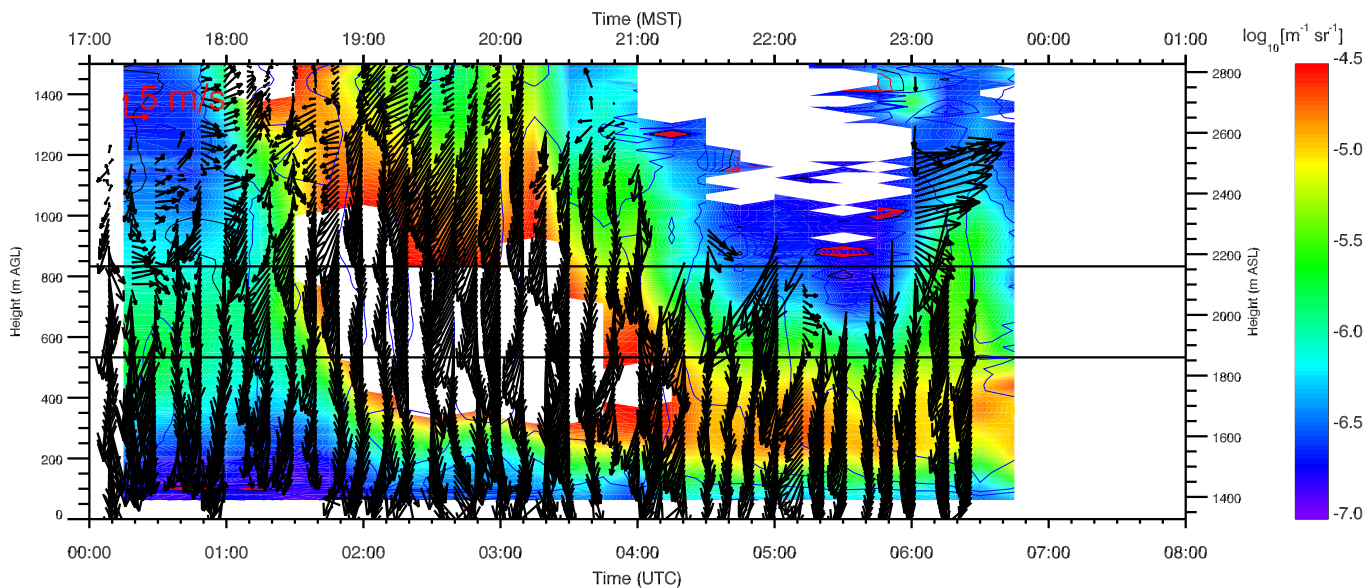

Backscatter 21 Oct 2012 1600 - 22 Oct 2012 0000

UU-LIDAR MATERHORN 22 Oct 2012

Backscatter 22 Oct 2012 0000 - 22 Oct 2012 0800

Backscatter 22 Oct 2012 0800 - 22 Oct 2012 1600

Backscatter 22 Oct 2012 1600 - 23 Oct 2012 0000

UU-LIDAR MATERHORN 23 Oct 2012

Backscatter 23 Oct 2012 0000 - 23 Oct 2012 0800

Backscatter 23 Oct 2012 0800 - 23 Oct 2012 1600

Backscatter 23 Oct 2012 1600 - 24 Oct 2012 0000

UU-LIDAR MATERHORN 24 Oct 2012

Backscatter 24 Oct 2012 0000 - 24 Oct 2012 0800

Backscatter 24 Oct 2012 0800 - 24 Oct 2012 1600

Backscatter 24 Oct 2012 1600 - 25 Oct 2012 0000

UU-LIDAR MATERHORN 25 Oct 2012

Backscatter 25 Oct 2012 0000 - 25 Oct 2012 0800