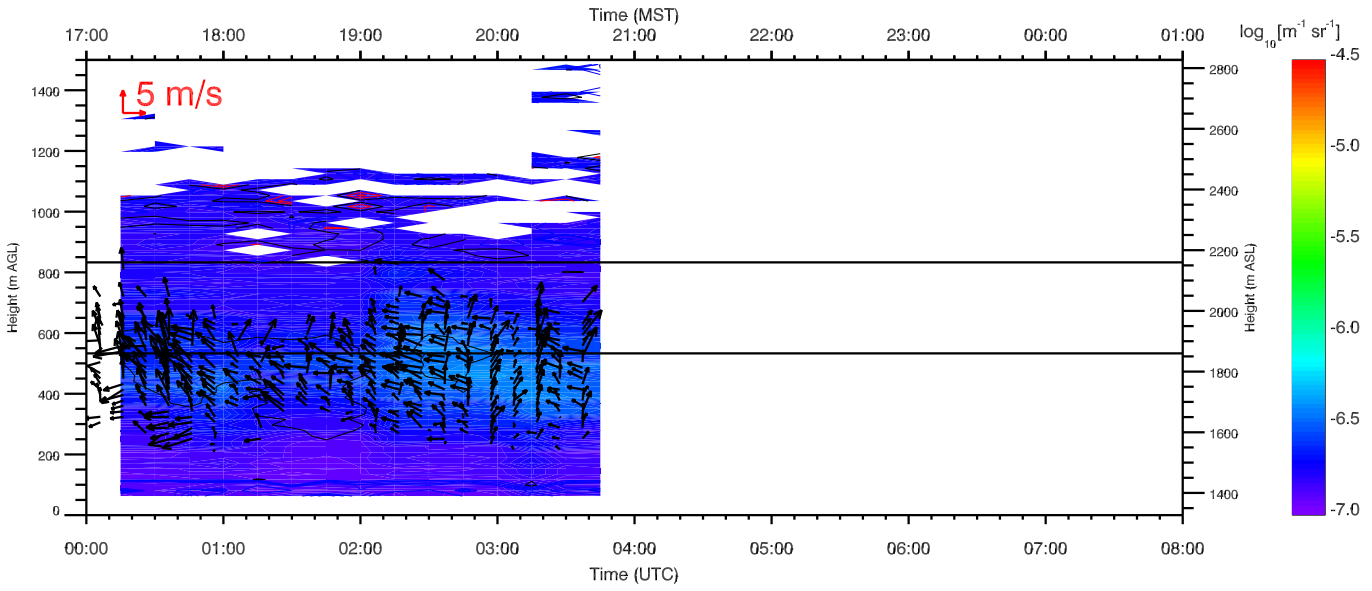

Backscatter 19 Oct 2012 0000 - 19 Oct 2012 0800

Backscatter 19 Oct 2012 0800 - 19 Oct 2012 1600

Backscatter 19 Oct 2012 1600 - 20 Oct 2012 0000

UU-LIDAR MATERHORN 20 Oct 2012

Backscatter 20 Oct 2012 0000 - 20 Oct 2012 0800