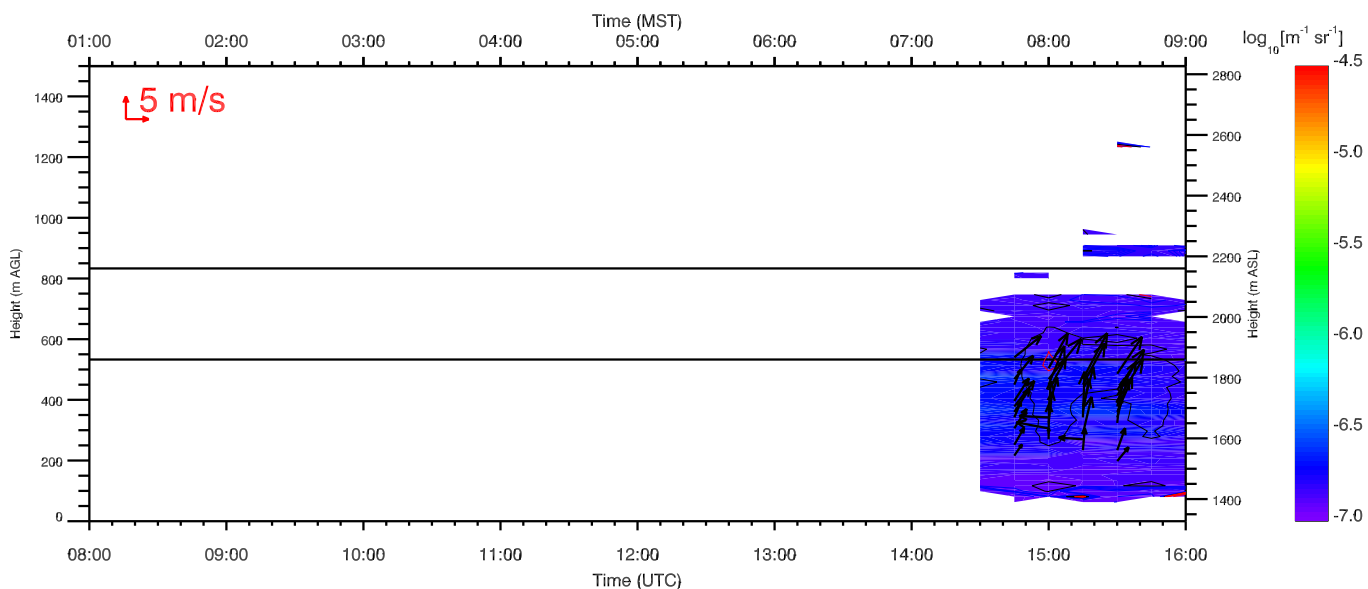

Backscatter 15 Oct 2012 0800 - 15 Oct 2012 1600

Backscatter 15 Oct 2012 1600 - 16 Oct 2012 0000

UU-LIDAR MATERHORN 16 Oct 2012

Backscatter 16 Oct 2012 0000 - 16 Oct 2012 0800

Backscatter 16 Oct 2012 0800 - 16 Oct 2012 1600