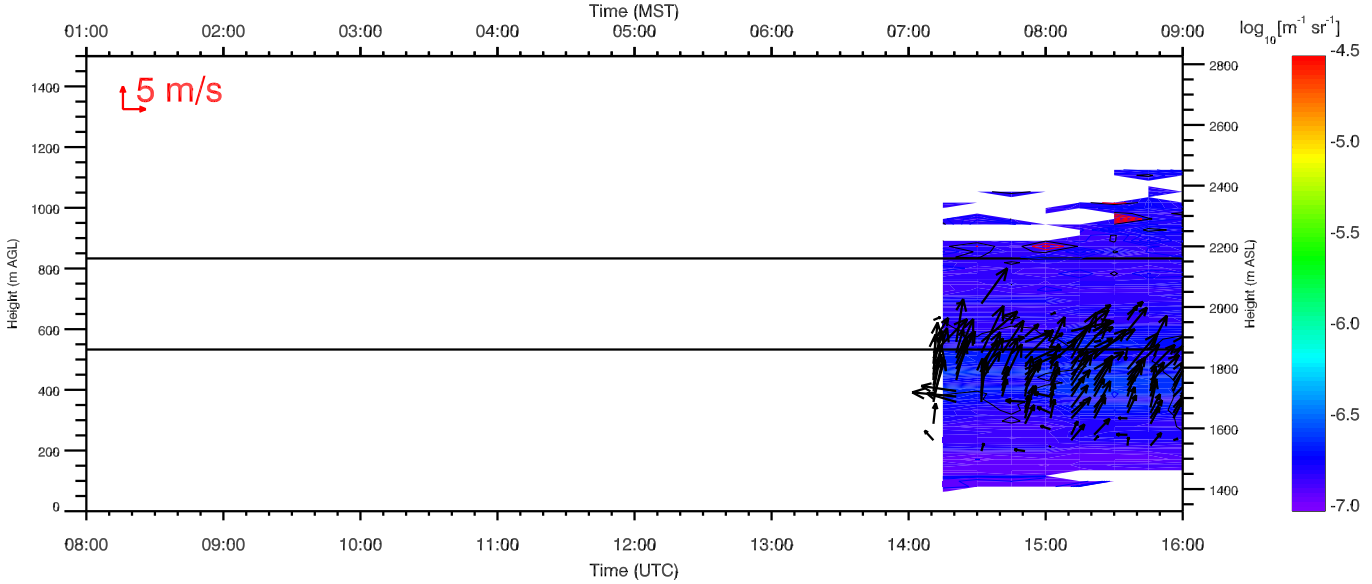

Backscatter 20 Oct 2012 0800 - 20 Oct 2012 1600