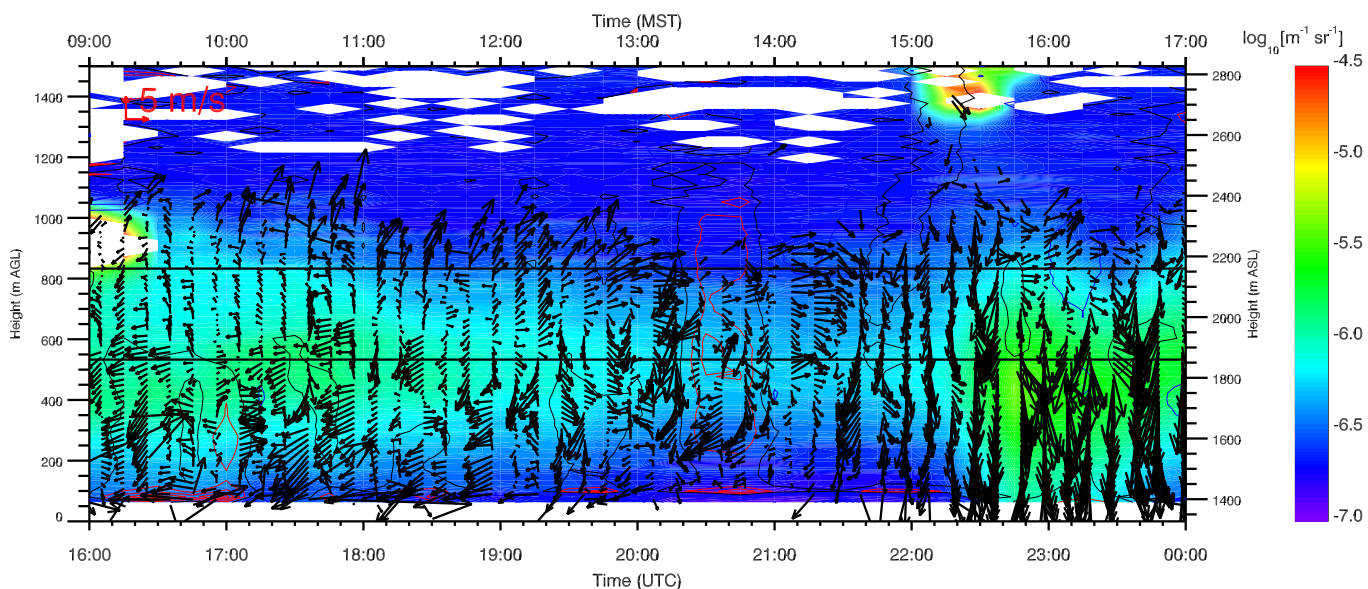

UU-LIDAR MATERHORN 23 Oct 2012

Backscatter 23 Oct 2012 0000 - 23 Oct 2012 0800

Backscatter 23 Oct 2012 0800 - 23 Oct 2012 1600

Backscatter 23 Oct 2012 1600 - 24 Oct 2012 0000

UU-LIDAR MATERHORN 24 Oct 2012

Backscatter 24 Oct 2012 0000 - 24 Oct 2012 0800

Backscatter 24 Oct 2012 0800 - 24 Oct 2012 1600

Backscatter 24 Oct 2012 1600 - 25 Oct 2012 0000

UU-LIDAR MATERHORN 25 Oct 2012

Backscatter 25 Oct 2012 0000 - 25 Oct 2012 0800