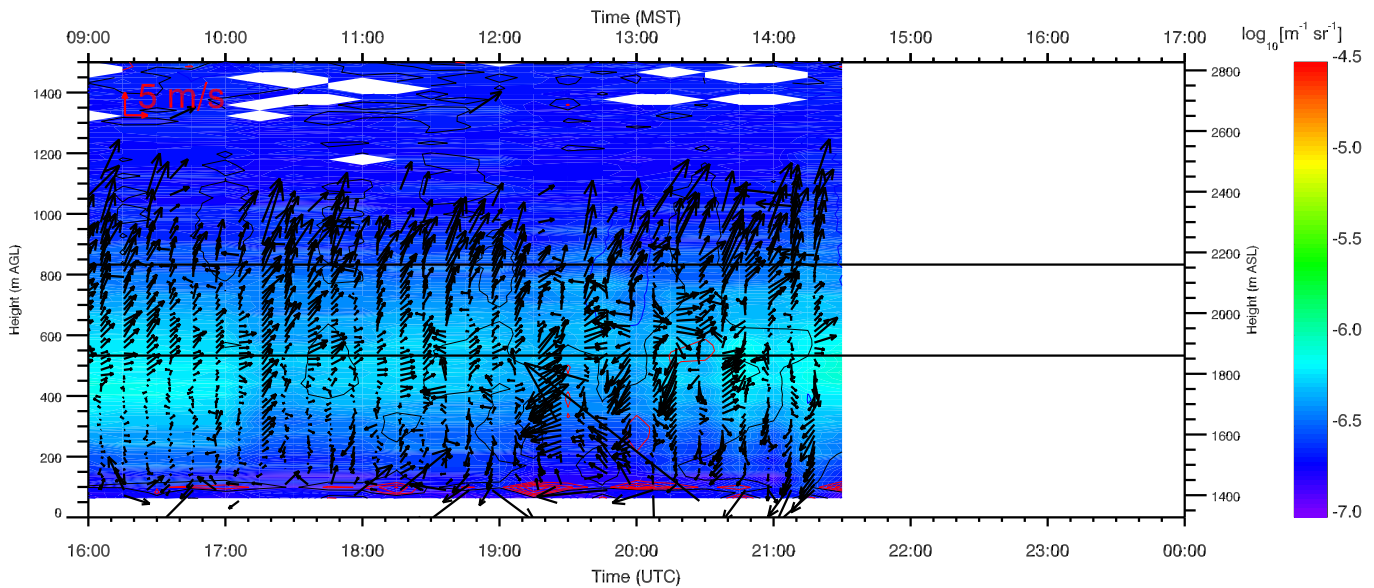

Backscatter 21 Oct 2012 1600 - 22 Oct 2012 0000