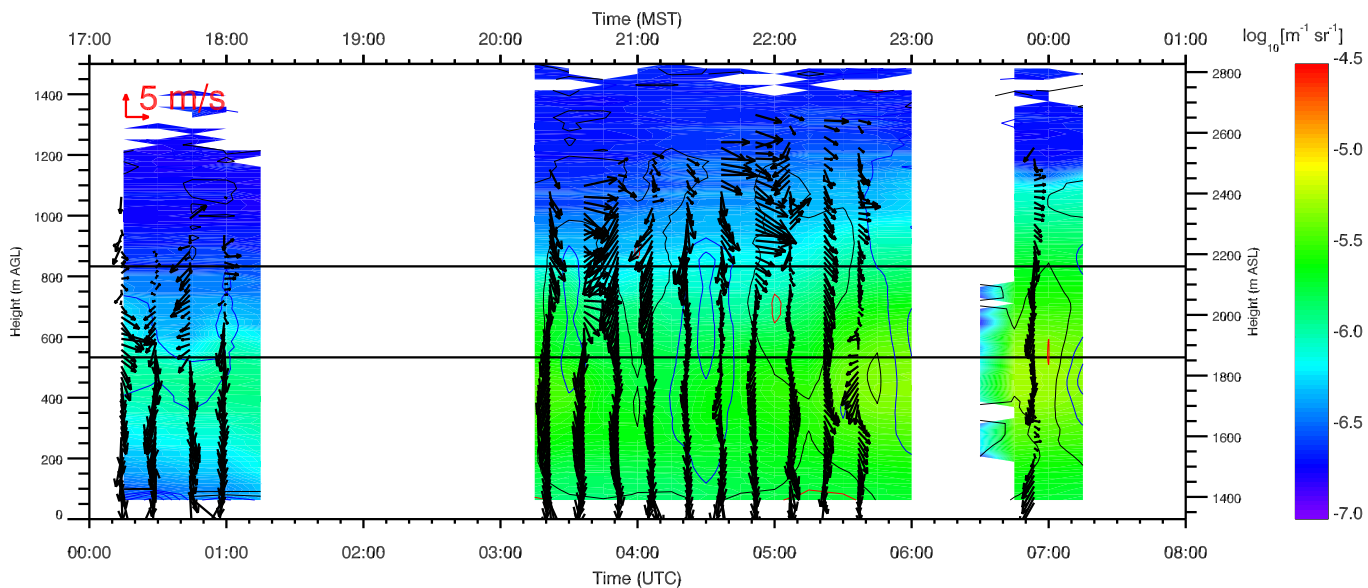

Backscatter 03 Oct 2012 0800 - 03 Oct 2012 1600

Backscatter 03 Oct 2012 1600 - 04 Oct 2012 0000

UU-LIDAR MATERHORN 04 Oct 2012

Backscatter 04 Oct 2012 0000 - 04 Oct 2012 0800

Backscatter 04 Oct 2012 0800 - 04 Oct 2012 1600