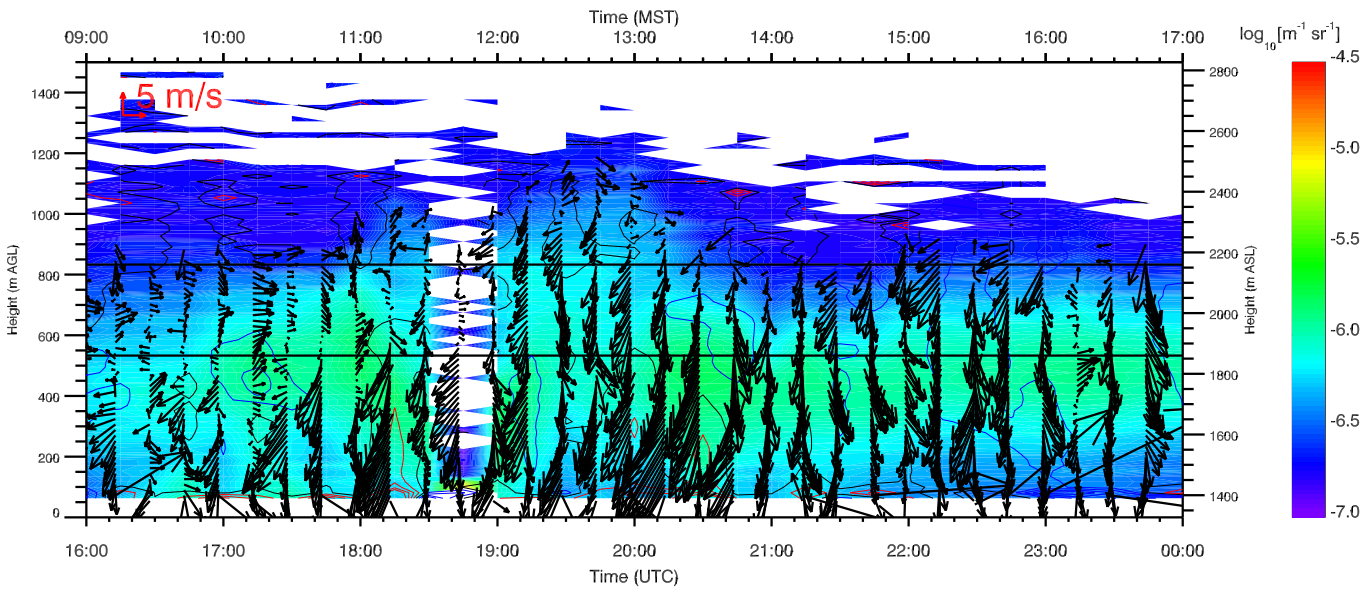

Backscatter 03 Oct 2012 1600 - 04 Oct 2012 0000