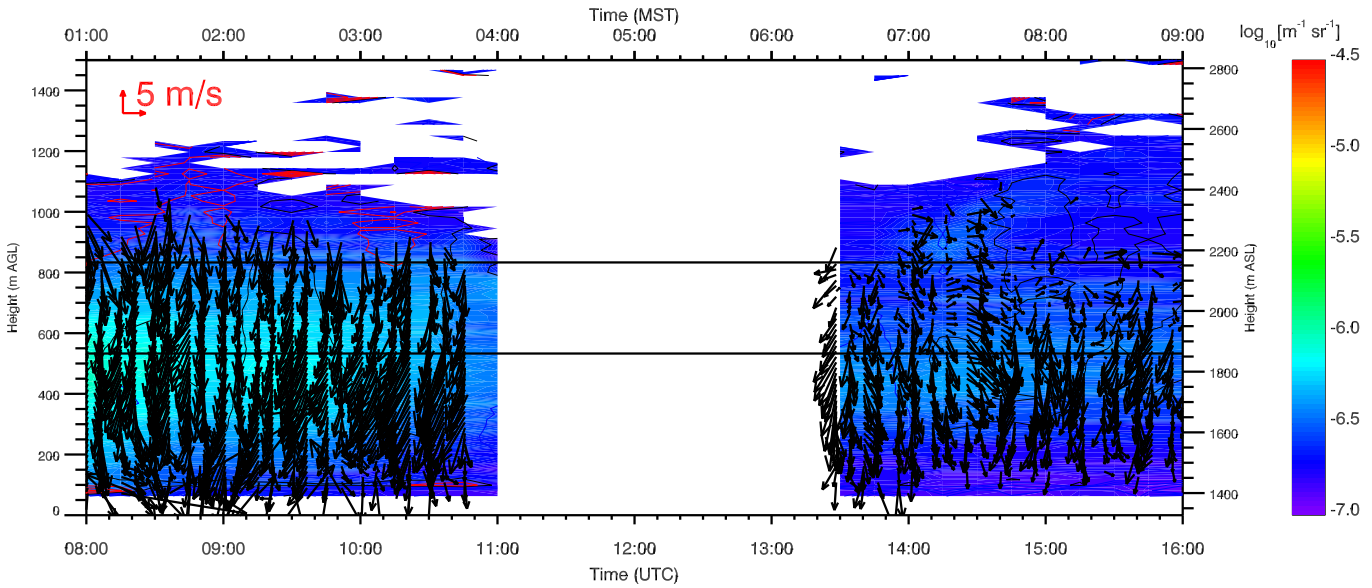

Backscatter 16 Oct 2012 1600 - 17 Oct 2012 0000

UU-LIDAR MATERHORN 17 Oct 2012

Backscatter 17 Oct 2012 0000 - 17 Oct 2012 0800

Backscatter 17 Oct 2012 0800 - 17 Oct 2012 1600

Backscatter 17 Oct 2012 1600 - 18 Oct 2012 0000

UU-LIDAR MATERHORN 18 Oct 2012

Backscatter 18 Oct 2012 0000 - 18 Oct 2012 0800

Backscatter 18 Oct 2012 0800 - 18 Oct 2012 1600

Backscatter 18 Oct 2012 1600 - 19 Oct 2012 0000

UU-LIDAR MATERHORN 19 Oct 2012