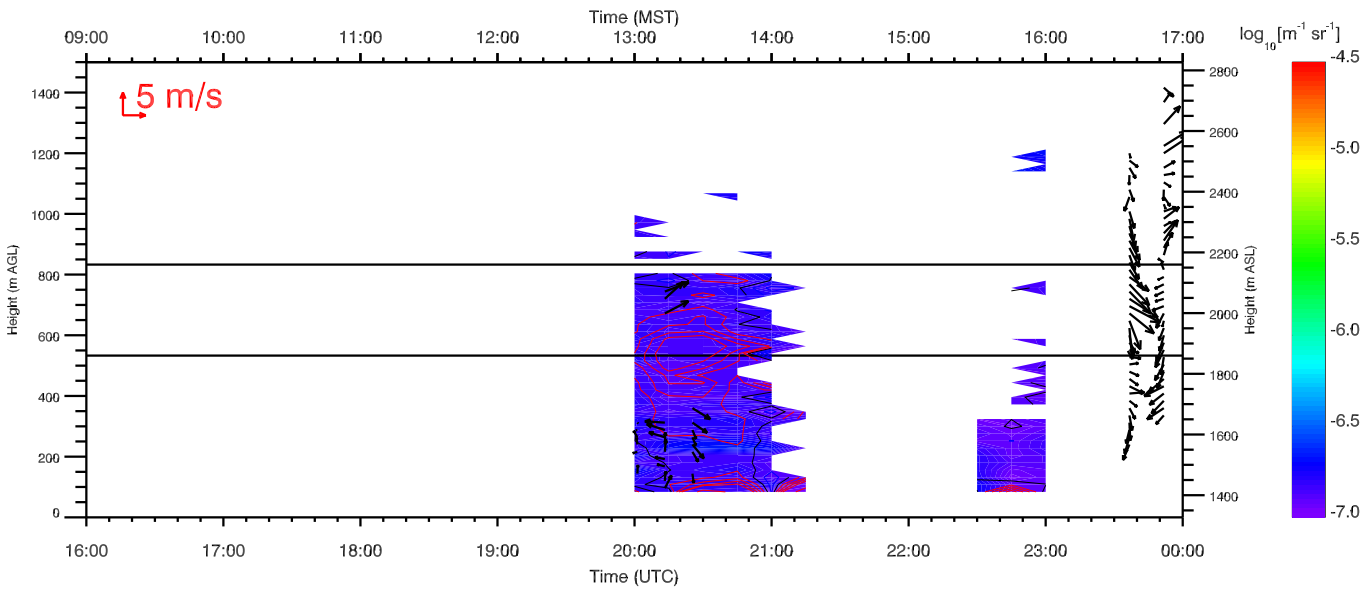

UU-LIDAR MATERHORN 01 Oct 2012

Backscatter 01 Oct 2012 0000 - 01 Oct 2012 0800

Backscatter 01 Oct 2012 0800 - 01 Oct 2012 1600

Backscatter 01 Oct 2012 1600 - 02 Oct 2012 0000

UU-LIDAR MATERHORN 02 Oct 2012