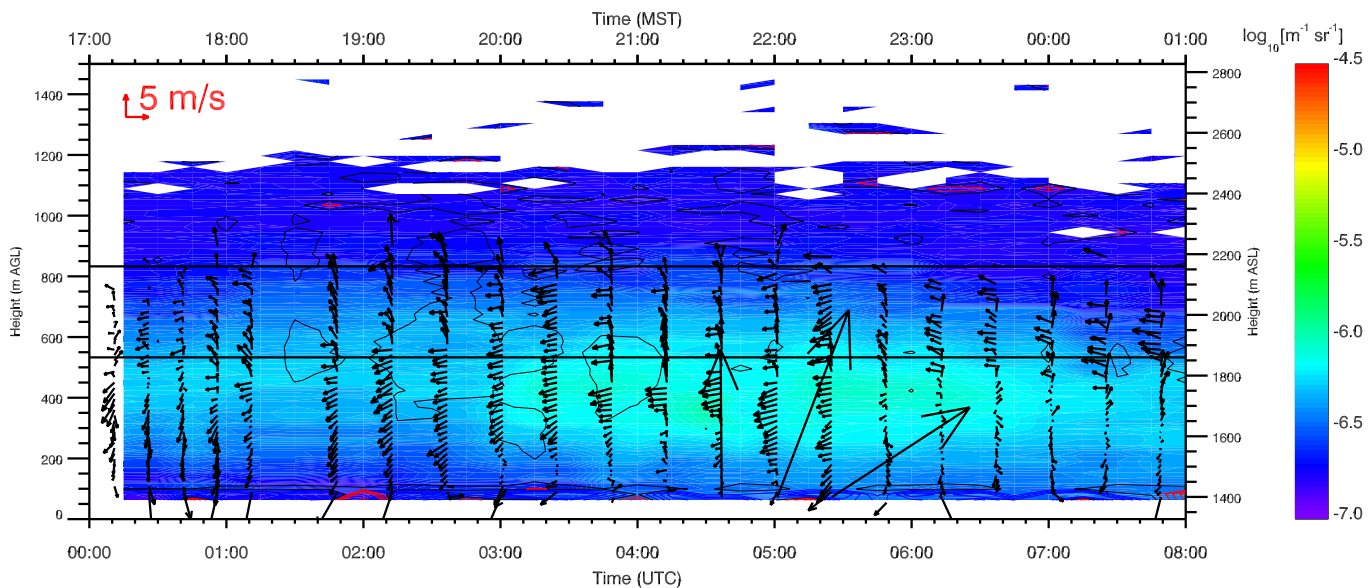

Backscatter 09 Oct 2012 0800 - 09 Oct 2012 1600

Backscatter 09 Oct 2012 1600 - 10 Oct 2012 0000

UU-LIDAR MATERHORN 10 Oct 2012

Backscatter 10 Oct 2012 0000 - 10 Oct 2012 0800

Backscatter 10 Oct 2012 0800 - 10 Oct 2012 1600