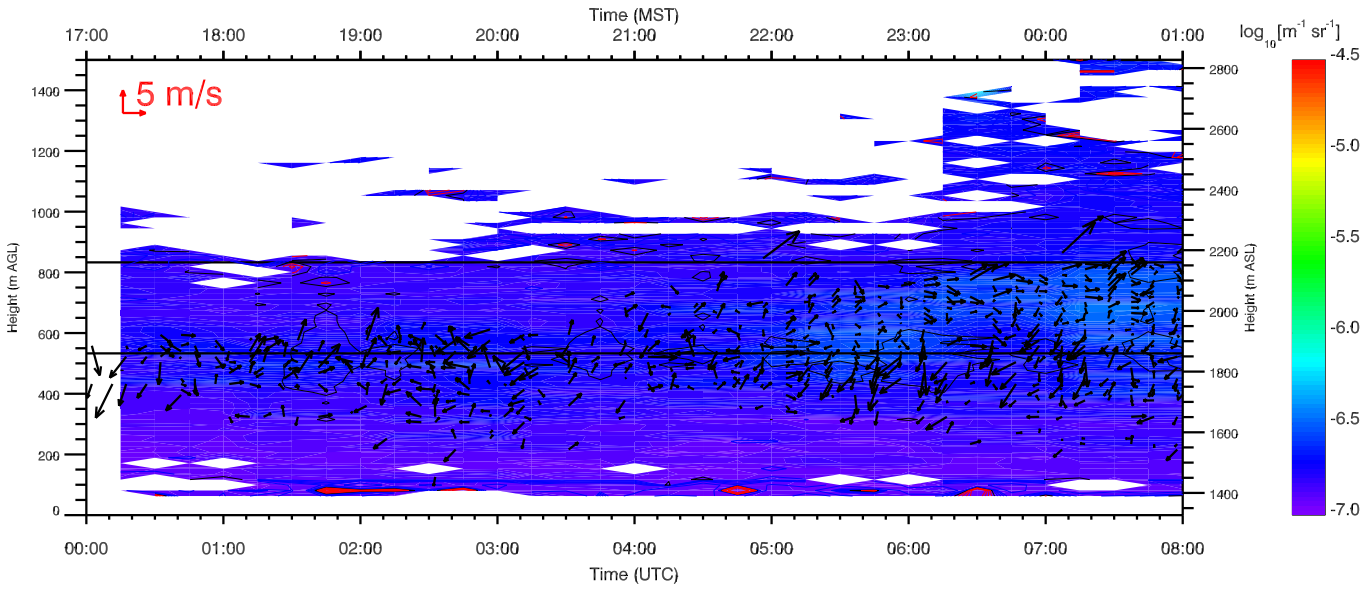

Backscatter 16 Oct 2012 1600 - 17 Oct 2012 0000

UU-LIDAR MATERHORN 17 Oct 2012

Backscatter 17 Oct 2012 0000 - 17 Oct 2012 0800

Backscatter 17 Oct 2012 0800 - 17 Oct 2012 1600

Backscatter 17 Oct 2012 1600 - 18 Oct 2012 0000

UU-LIDAR MATERHORN 18 Oct 2012

Backscatter 18 Oct 2012 0000 - 18 Oct 2012 0800

Backscatter 18 Oct 2012 0800 - 18 Oct 2012 1600

Backscatter 18 Oct 2012 1600 - 19 Oct 2012 0000

UU-LIDAR MATERHORN 19 Oct 2012