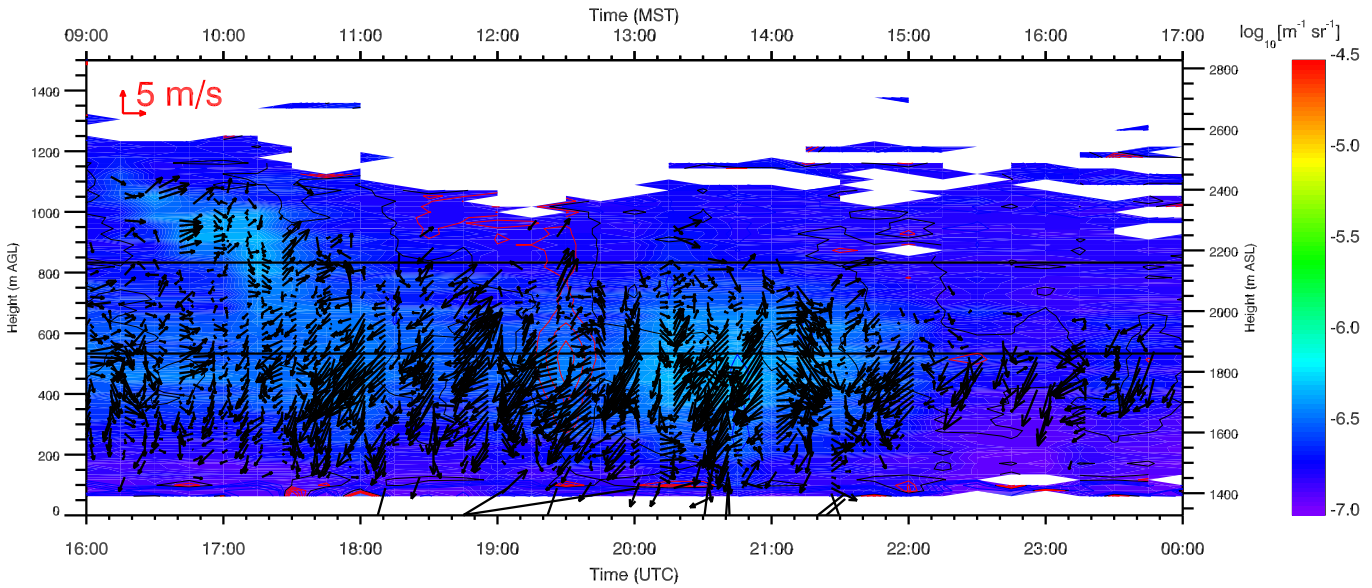

Backscatter 16 Oct 2012 1600 - 17 Oct 2012 0000

UU-LIDAR MATERHORN 17 Oct 2012

Backscatter 17 Oct 2012 0000 - 17 Oct 2012 0800

Backscatter 17 Oct 2012 0800 - 17 Oct 2012 1600

Backscatter 17 Oct 2012 1600 - 18 Oct 2012 0000

UU-LIDAR MATERHORN 18 Oct 2012

Backscatter 18 Oct 2012 0000 - 18 Oct 2012 0800

Backscatter 18 Oct 2012 0800 - 18 Oct 2012 1600

Backscatter 18 Oct 2012 1600 - 19 Oct 2012 0000

UU-LIDAR MATERHORN 19 Oct 2012