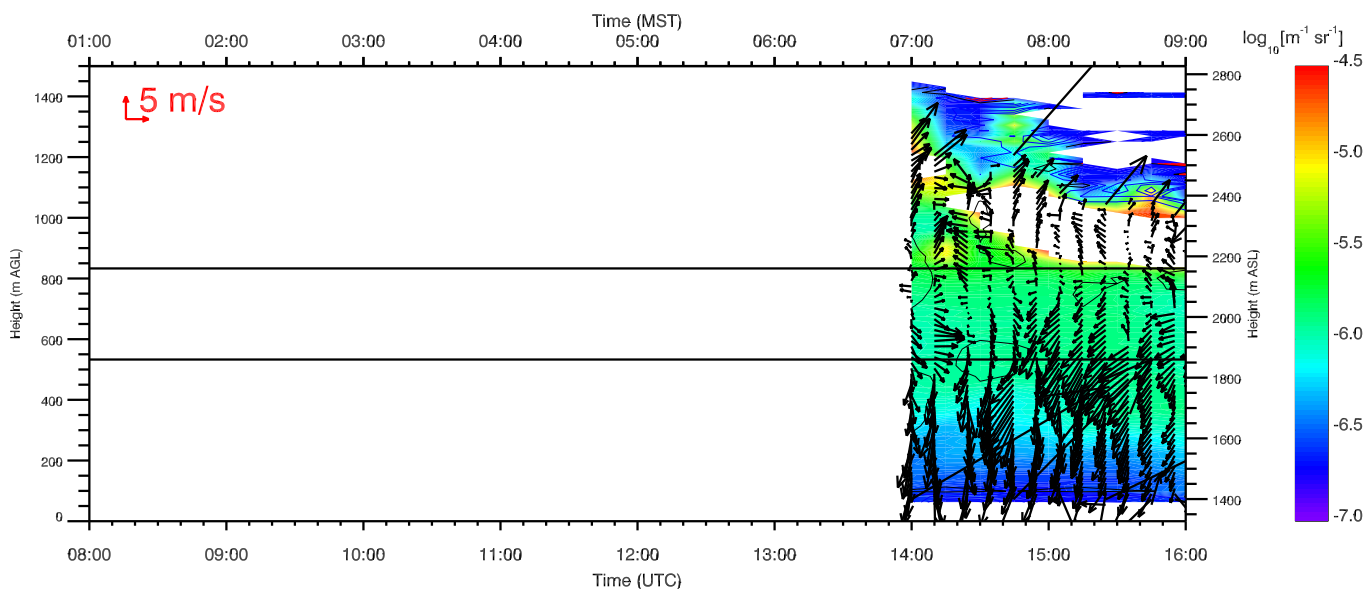

Backscatter 21 Oct 2012 1600 - 22 Oct 2012 0000

UU-LIDAR MATERHORN 22 Oct 2012

Backscatter 22 Oct 2012 0000 - 22 Oct 2012 0800

Backscatter 22 Oct 2012 0800 - 22 Oct 2012 1600

Backscatter 22 Oct 2012 1600 - 23 Oct 2012 0000

UU-LIDAR MATERHORN 23 Oct 2012

Backscatter 23 Oct 2012 0000 - 23 Oct 2012 0800

Backscatter 23 Oct 2012 0800 - 23 Oct 2012 1600

Backscatter 23 Oct 2012 1600 - 24 Oct 2012 0000

UU-LIDAR MATERHORN 24 Oct 2012