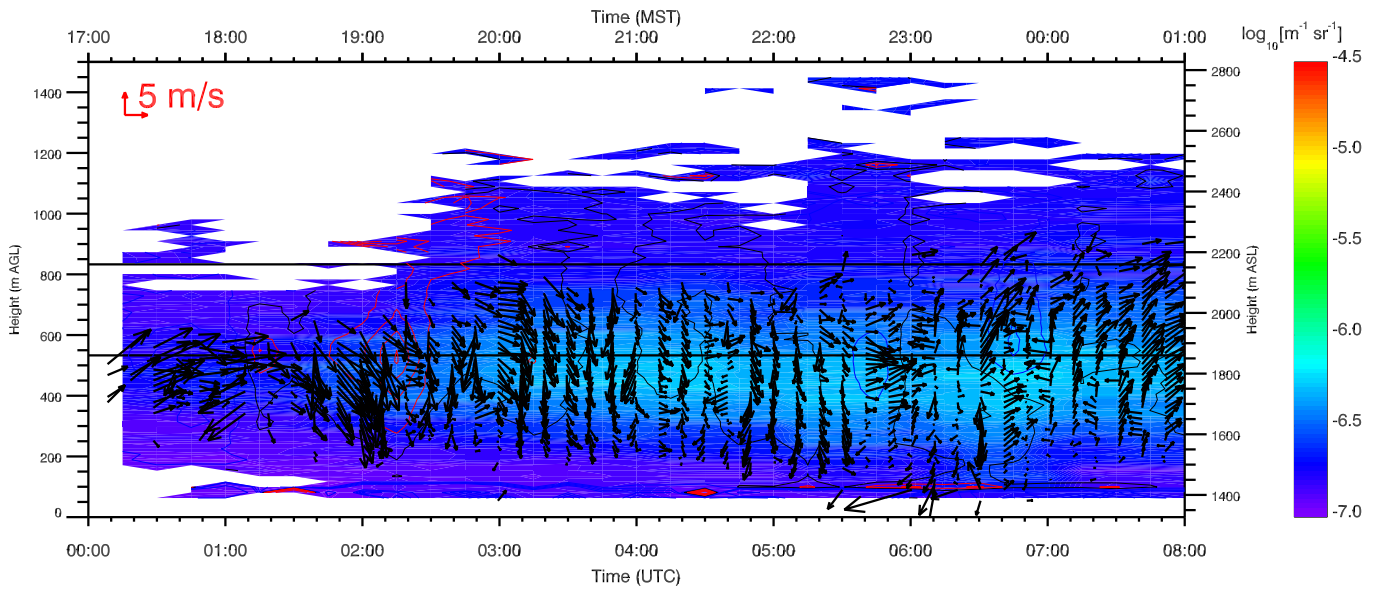

Backscatter 20 Oct 2012 0800 - 20 Oct 2012 1600

Backscatter 20 Oct 2012 1600 - 21 Oct 2012 0000

UU-LIDAR MATERHORN 21 Oct 2012

Backscatter 21 Oct 2012 0000 - 21 Oct 2012 0800

Backscatter 21 Oct 2012 0800 - 21 Oct 2012 1600

Backscatter 21 Oct 2012 1600 - 22 Oct 2012 0000

UU-LIDAR MATERHORN 22 Oct 2012

Backscatter 22 Oct 2012 0000 - 22 Oct 2012 0800

Backscatter 22 Oct 2012 0800 - 22 Oct 2012 1600

Backscatter 22 Oct 2012 1600 - 23 Oct 2012 0000