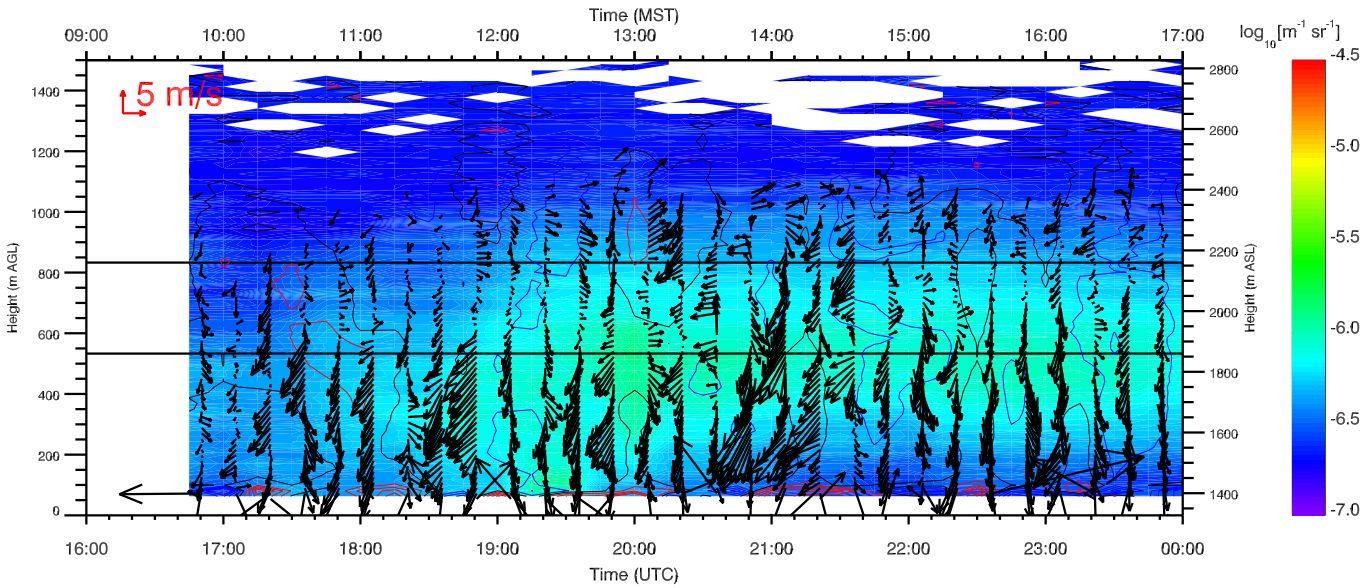

Backscatter 04 Oct 2012 1600 - 05 Oct 2012 0000

UU-LIDAR MATERHORN 05 Oct 2012

Backscatter 05 Oct 2012 0000 - 05 Oct 2012 0800

Backscatter 05 Oct 2012 0800 - 05 Oct 2012 1600

Backscatter 05 Oct 2012 1600 - 06 Oct 2012 0000