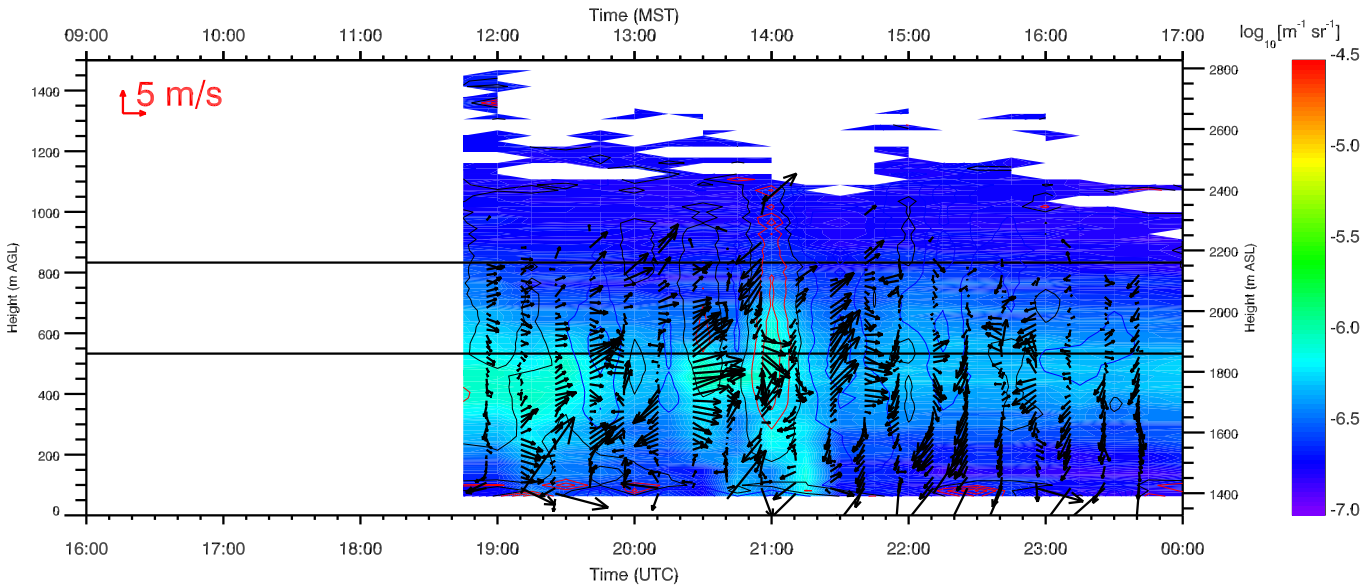

Backscatter 09 Oct 2012 1600 - 10 Oct 2012 0000