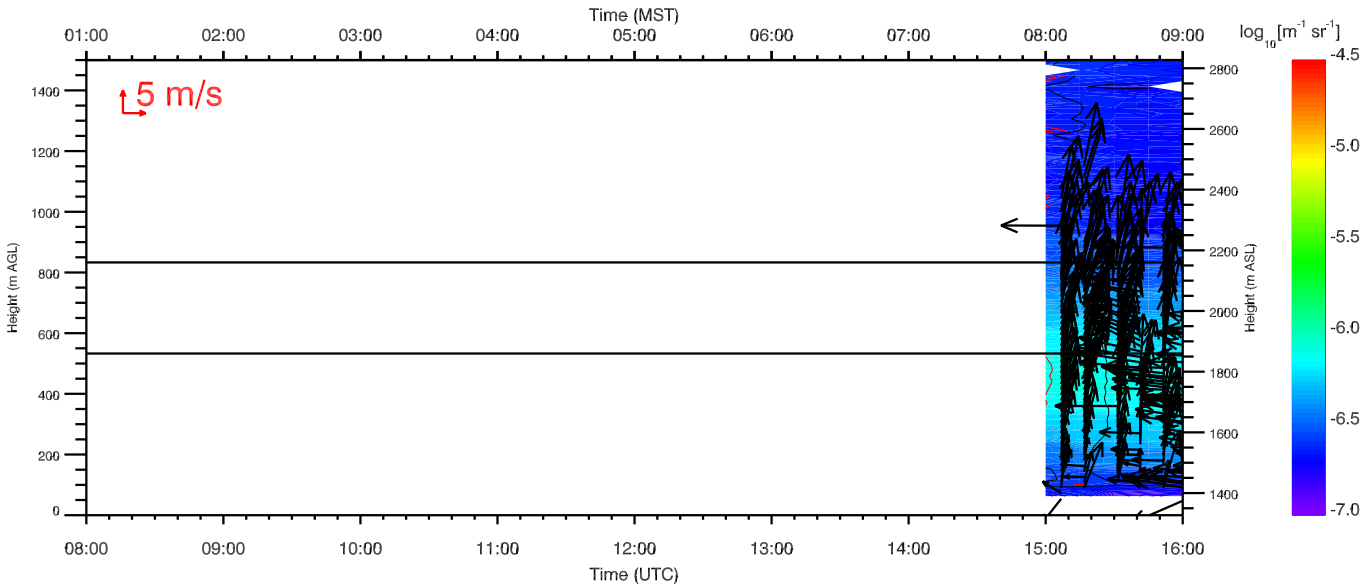

Backscatter 21 Oct 2012 1600 - 22 Oct 2012 0000

UU-LIDAR MATERHORN 22 Oct 2012

Backscatter 22 Oct 2012 0000 - 22 Oct 2012 0800

Backscatter 22 Oct 2012 0800 - 22 Oct 2012 1600

Backscatter 22 Oct 2012 1600 - 23 Oct 2012 0000

UU-LIDAR MATERHORN 23 Oct 2012

Backscatter 23 Oct 2012 0000 - 23 Oct 2012 0800

Backscatter 23 Oct 2012 0800 - 23 Oct 2012 1600

Backscatter 23 Oct 2012 1600 - 24 Oct 2012 0000

UU-LIDAR MATERHORN 24 Oct 2012