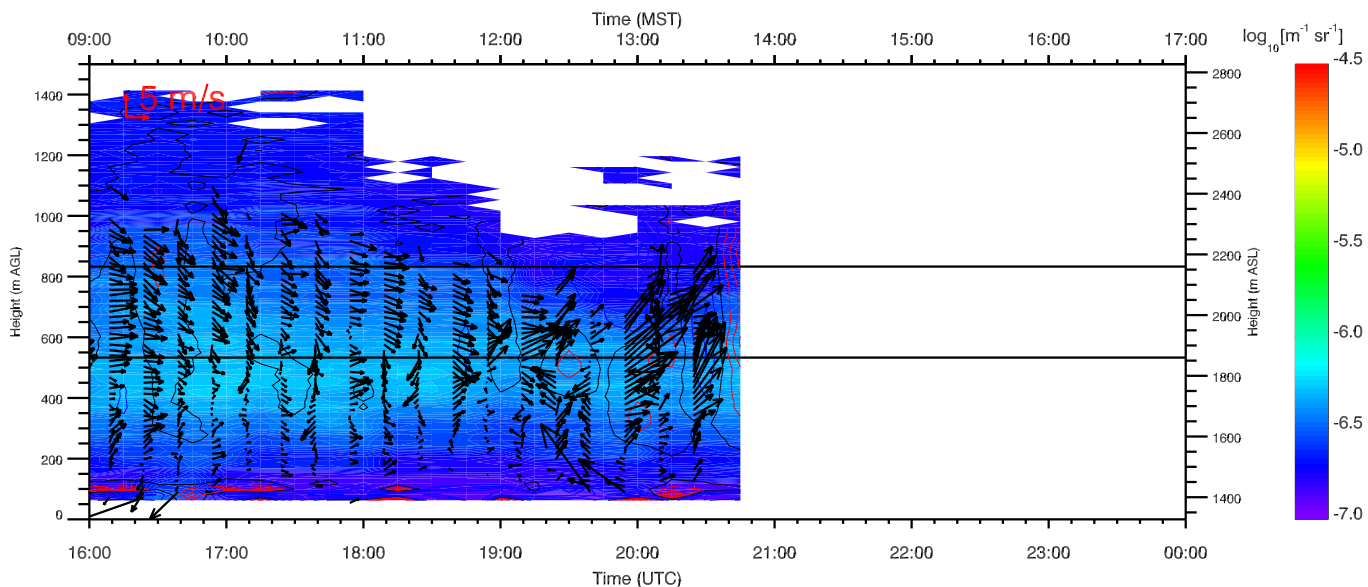

Backscatter 02 Oct 2012 1600 - 03 Oct 2012 0000