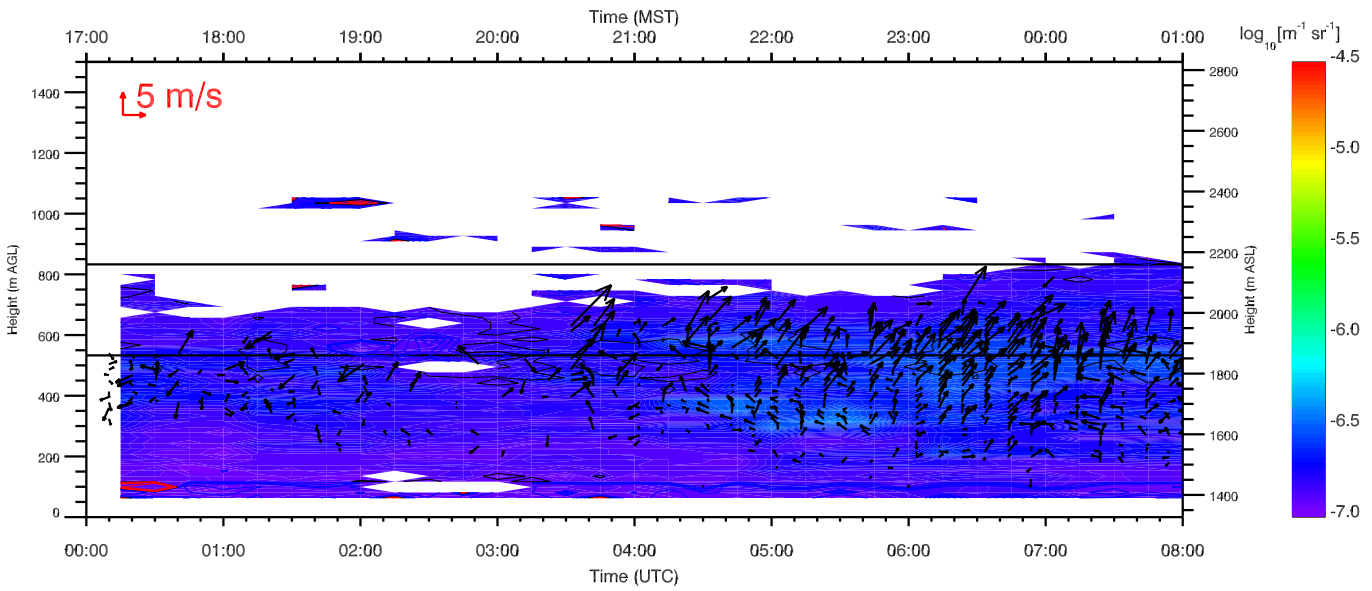

UU-LIDAR MATERHORN 18 Oct 2012

Backscatter 18 Oct 2012 0000 - 18 Oct 2012 0800

Backscatter 18 Oct 2012 0800 - 18 Oct 2012 1600

Backscatter 18 Oct 2012 1600 - 19 Oct 2012 0000

UU-LIDAR MATERHORN 19 Oct 2012

Backscatter 19 Oct 2012 0000 - 19 Oct 2012 0800

Backscatter 19 Oct 2012 0800 - 19 Oct 2012 1600

Backscatter 19 Oct 2012 1600 - 20 Oct 2012 0000

UU-LIDAR MATERHORN 20 Oct 2012

Backscatter 20 Oct 2012 0000 - 20 Oct 2012 0800