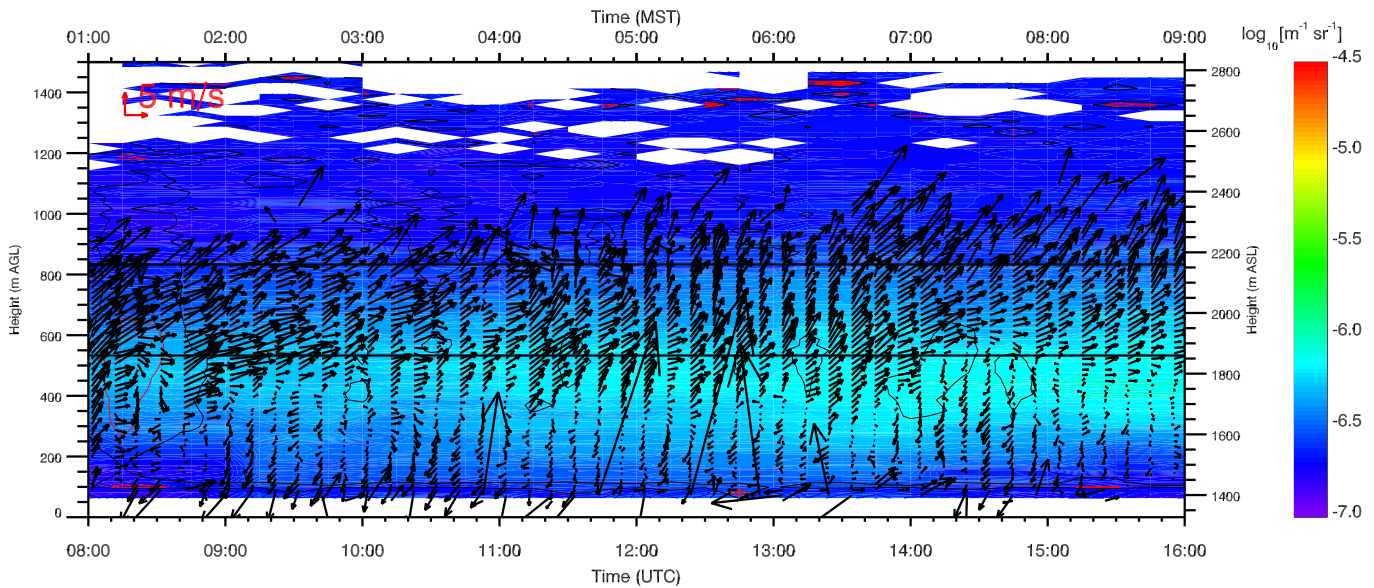

Backscatter 19 Oct 2012 0000 - 19 Oct 2012 0800

Backscatter 19 Oct 2012 0800 - 19 Oct 2012 1600

Backscatter 19 Oct 2012 1600 - 20 Oct 2012 0000

UU-LIDAR MATERHORN 20 Oct 2012

Backscatter 20 Oct 2012 0000 - 20 Oct 2012 0800

Backscatter 20 Oct 2012 0800 - 20 Oct 2012 1600

Backscatter 20 Oct 2012 1600 - 21 Oct 2012 0000

UU-LIDAR MATERHORN 21 Oct 2012

Backscatter 21 Oct 2012 0000 - 21 Oct 2012 0800

Backscatter 21 Oct 2012 0800 - 21 Oct 2012 1600

Backscatter 21 Oct 2012 1600 - 22 Oct 2012 0000

UU-LIDAR MATERHORN 22 Oct 2012

Backscatter 22 Oct 2012 0000 - 22 Oct 2012 0800

Backscatter 22 Oct 2012 0800 - 22 Oct 2012 1600

Backscatter 22 Oct 2012 1600 - 23 Oct 2012 0000