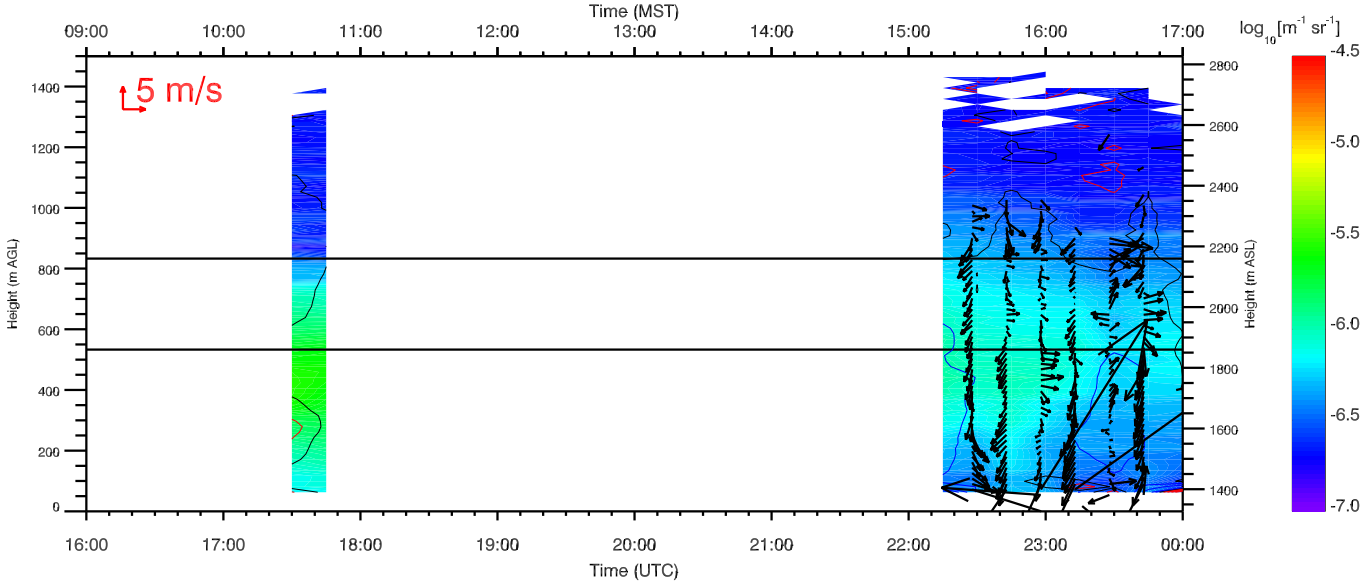

UU-LIDAR MATERHORN 06 Oct 2012

Backscatter 06 Oct 2012 0000 - 06 Oct 2012 0800

Backscatter 06 Oct 2012 0800 - 06 Oct 2012 1600

Backscatter 06 Oct 2012 1600 - 07 Oct 2012 0000

UU-LIDAR MATERHORN 07 Oct 2012