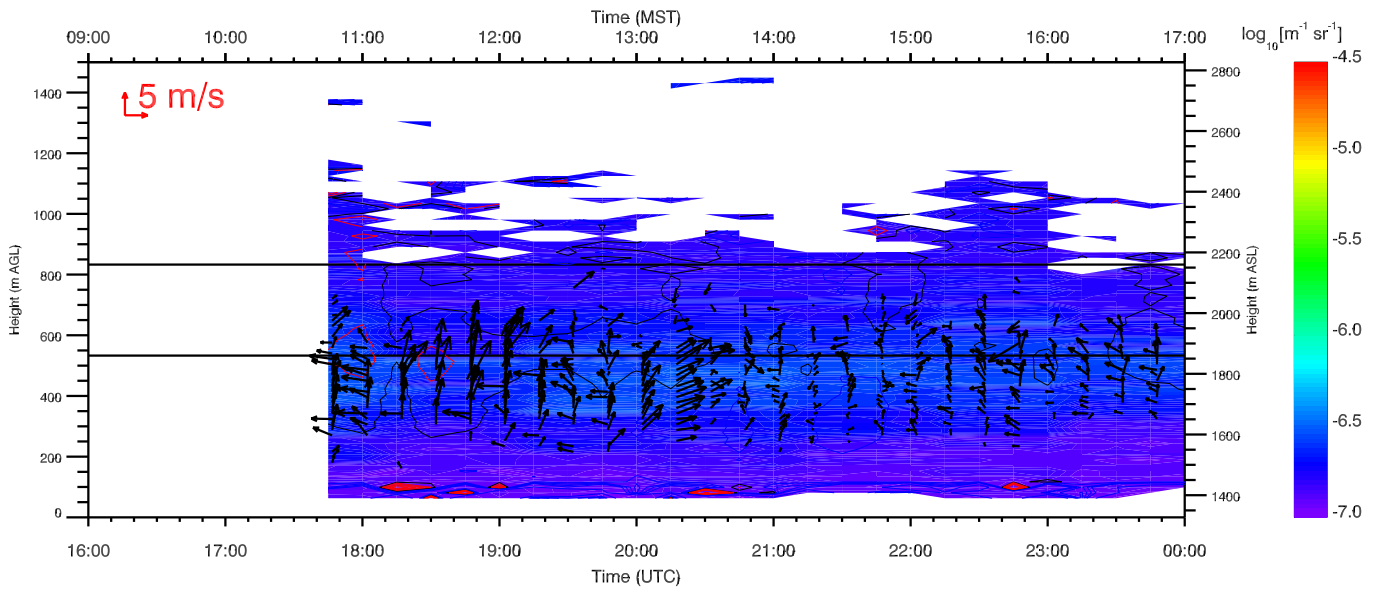

Backscatter 15 Oct 2012 1600 - 16 Oct 2012 0000