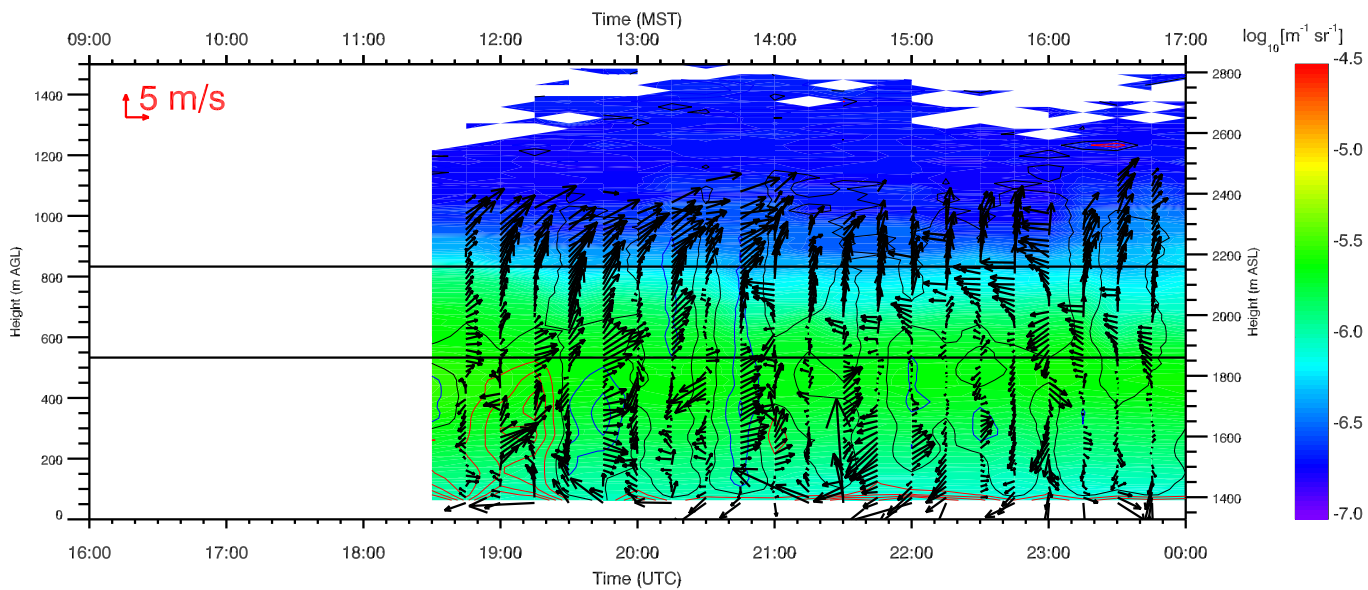

Backscatter 04 Oct 2012 1600 - 05 Oct 2012 0000