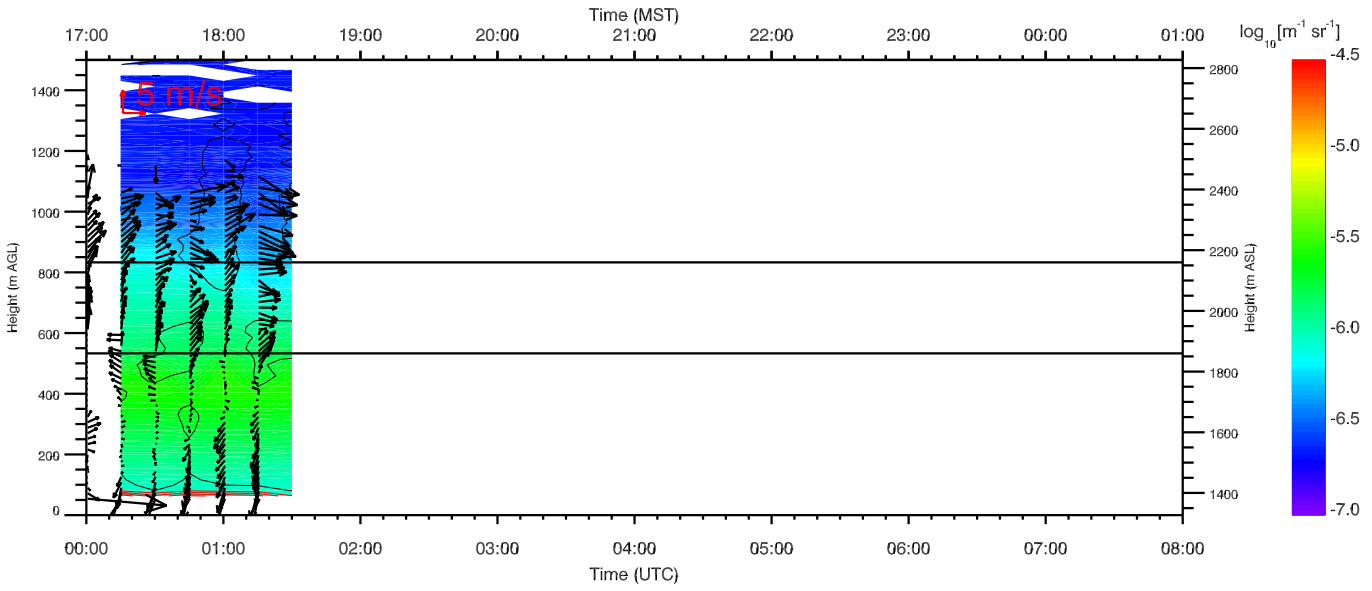

UU-LIDAR MATERHORN 05 Oct 2012

Backscatter 05 Oct 2012 0000 - 05 Oct 2012 0800