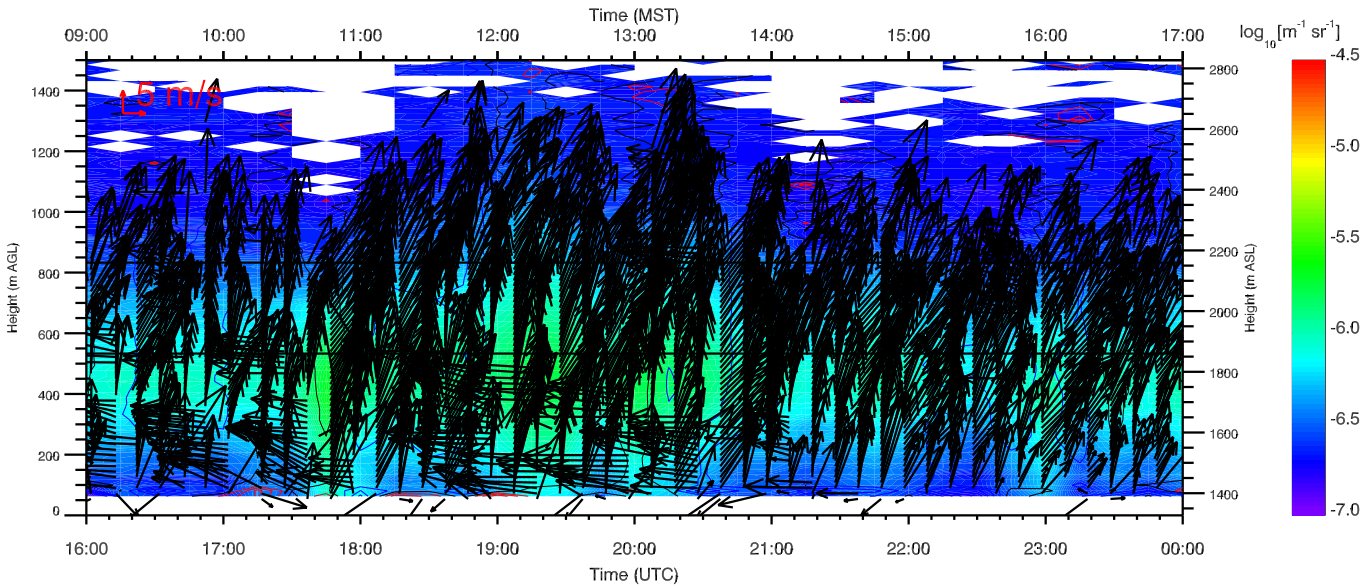

Backscatter 20 Oct 2012 0800 - 20 Oct 2012 1600

Backscatter 20 Oct 2012 1600 - 21 Oct 2012 0000

UU-LIDAR MATERHORN 21 Oct 2012

Backscatter 21 Oct 2012 0000 - 21 Oct 2012 0800

Backscatter 21 Oct 2012 0800 - 21 Oct 2012 1600

Backscatter 21 Oct 2012 1600 - 22 Oct 2012 0000

UU-LIDAR MATERHORN 22 Oct 2012

Backscatter 22 Oct 2012 0000 - 22 Oct 2012 0800

Backscatter 22 Oct 2012 0800 - 22 Oct 2012 1600

Backscatter 22 Oct 2012 1600 - 23 Oct 2012 0000

UU-LIDAR MATERHORN 23 Oct 2012

Backscatter 23 Oct 2012 0000 - 23 Oct 2012 0800

Backscatter 23 Oct 2012 0800 - 23 Oct 2012 1600

Backscatter 23 Oct 2012 1600 - 24 Oct 2012 0000

UU-LIDAR MATERHORN 24 Oct 2012