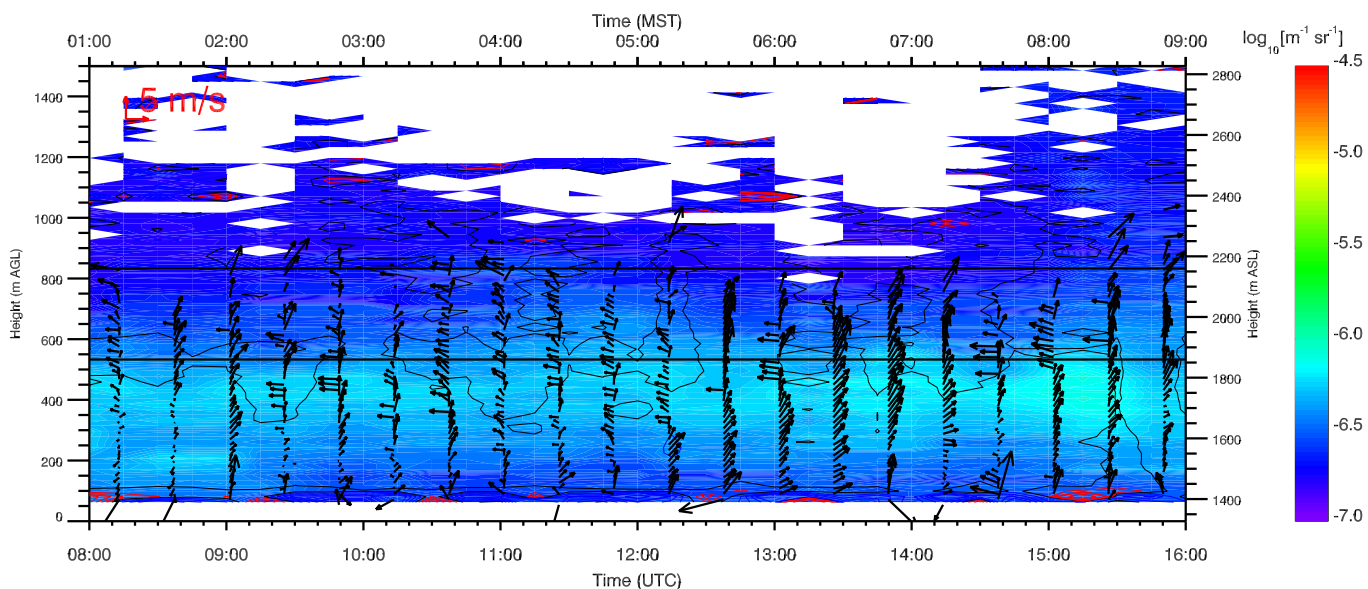

Backscatter 09 Oct 2012 0800 - 09 Oct 2012 1600

Backscatter 09 Oct 2012 1600 - 10 Oct 2012 0000

UU-LIDAR MATERHORN 10 Oct 2012

Backscatter 10 Oct 2012 0000 - 10 Oct 2012 0800

Backscatter 10 Oct 2012 0800 - 10 Oct 2012 1600