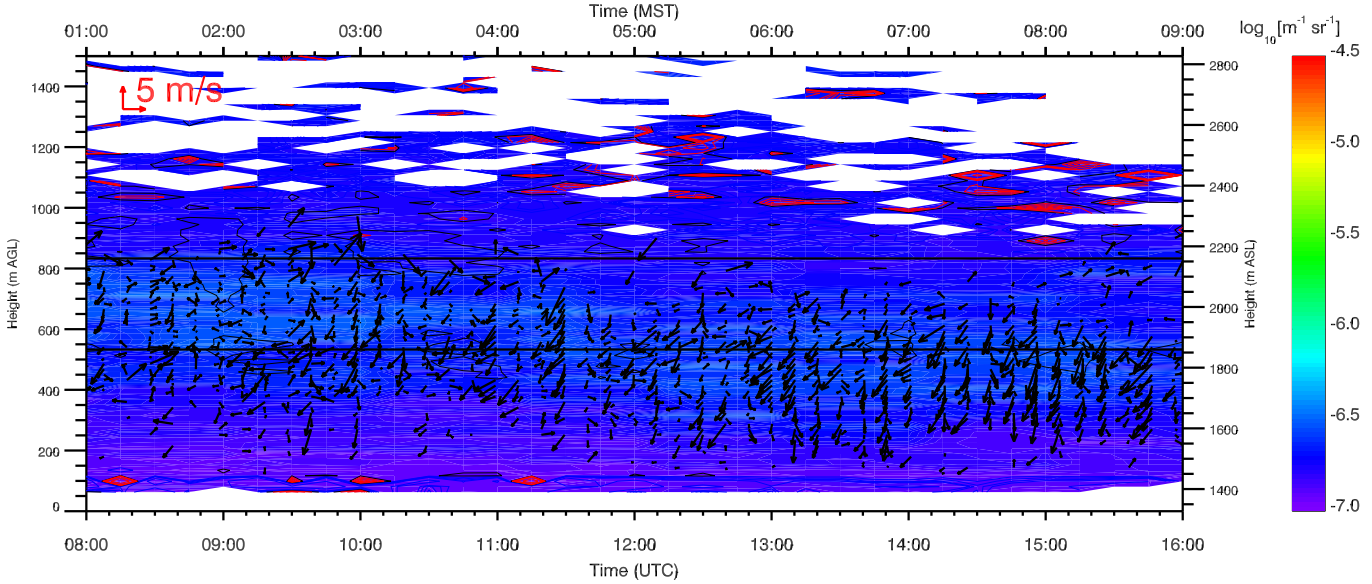

Backscatter 16 Oct 2012 1600 - 17 Oct 2012 0000

UU-LIDAR MATERHORN 17 Oct 2012

Backscatter 17 Oct 2012 0000 - 17 Oct 2012 0800

Backscatter 17 Oct 2012 0800 - 17 Oct 2012 1600

Backscatter 17 Oct 2012 1600 - 18 Oct 2012 0000

UU-LIDAR MATERHORN 18 Oct 2012

Backscatter 18 Oct 2012 0000 - 18 Oct 2012 0800

Backscatter 18 Oct 2012 0800 - 18 Oct 2012 1600

Backscatter 18 Oct 2012 1600 - 19 Oct 2012 0000

UU-LIDAR MATERHORN 19 Oct 2012