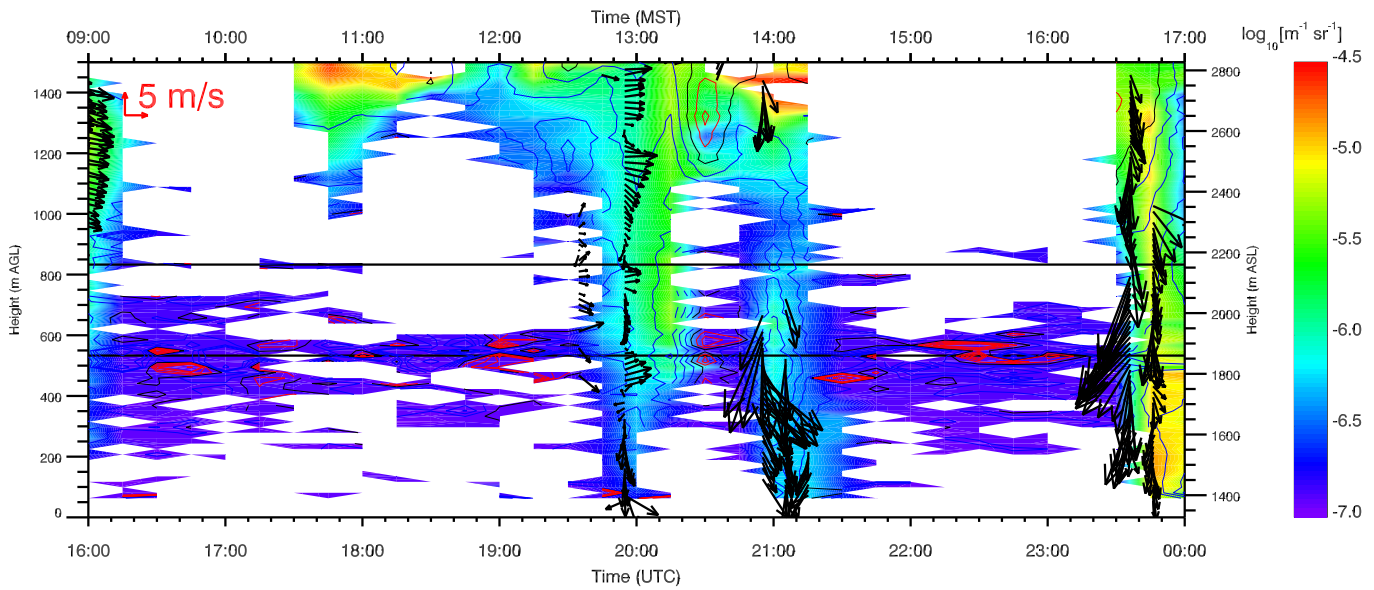

UU-LIDAR MATERHORN 23 Oct 2012

Backscatter 23 Oct 2012 0000 - 23 Oct 2012 0800

Backscatter 23 Oct 2012 0800 - 23 Oct 2012 1600

Backscatter 23 Oct 2012 1600 - 24 Oct 2012 0000

UU-LIDAR MATERHORN 24 Oct 2012

Backscatter 24 Oct 2012 0000 - 24 Oct 2012 0800

Backscatter 24 Oct 2012 0800 - 24 Oct 2012 1600

Backscatter 24 Oct 2012 1600 - 25 Oct 2012 0000

UU-LIDAR MATERHORN 25 Oct 2012

Backscatter 25 Oct 2012 0000 - 25 Oct 2012 0800

Backscatter 25 Oct 2012 0800 - 25 Oct 2012 1600

Backscatter 25 Oct 2012 1600 - 26 Oct 2012 0000

UU-LIDAR MATERHORN 26 Oct 2012

Backscatter 26 Oct 2012 0000 - 26 Oct 2012 0800

Backscatter 26 Oct 2012 0800 - 26 Oct 2012 1600