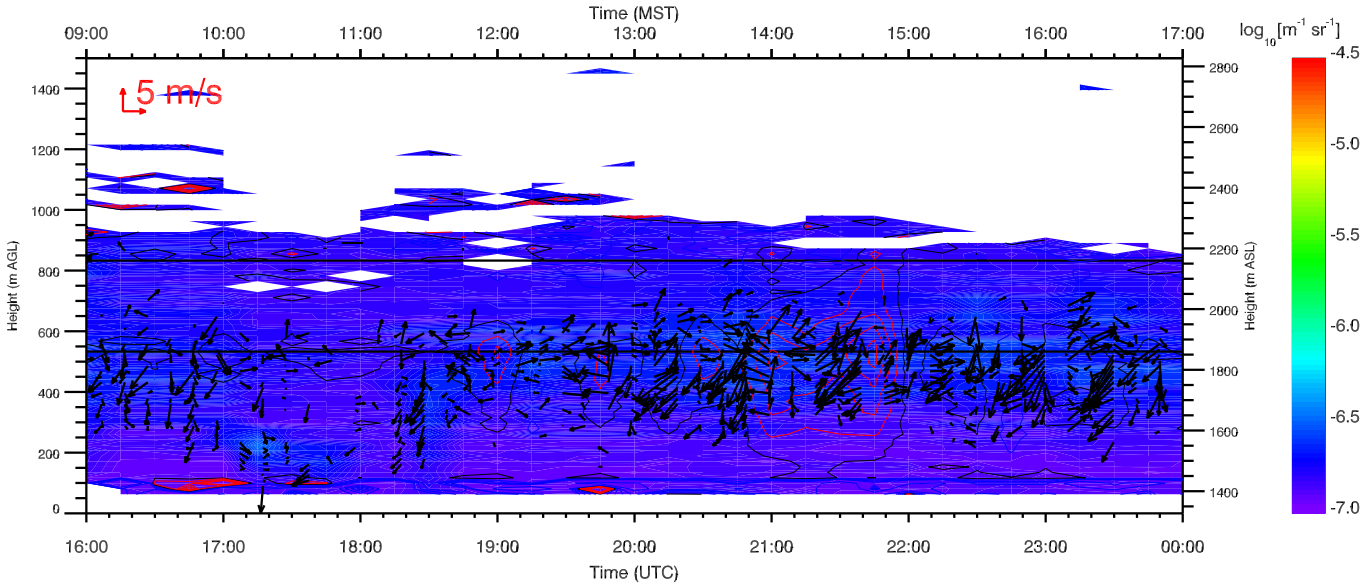

UU-LIDAR MATERHORN 18 Oct 2012

Backscatter 18 Oct 2012 0000 - 18 Oct 2012 0800

Backscatter 18 Oct 2012 0800 - 18 Oct 2012 1600

Backscatter 18 Oct 2012 1600 - 19 Oct 2012 0000

UU-LIDAR MATERHORN 19 Oct 2012

Backscatter 19 Oct 2012 0000 - 19 Oct 2012 0800

Backscatter 19 Oct 2012 0800 - 19 Oct 2012 1600

Backscatter 19 Oct 2012 1600 - 20 Oct 2012 0000

UU-LIDAR MATERHORN 20 Oct 2012

Backscatter 20 Oct 2012 0000 - 20 Oct 2012 0800