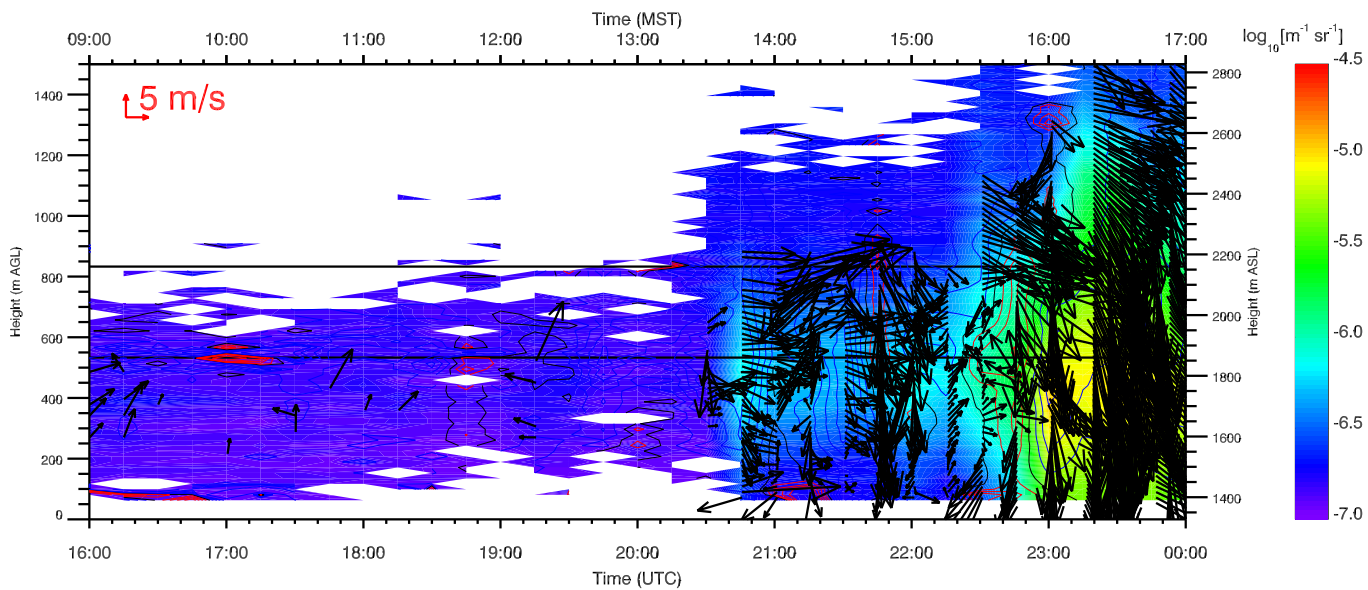

Backscatter 16 Oct 2012 1600 - 17 Oct 2012 0000