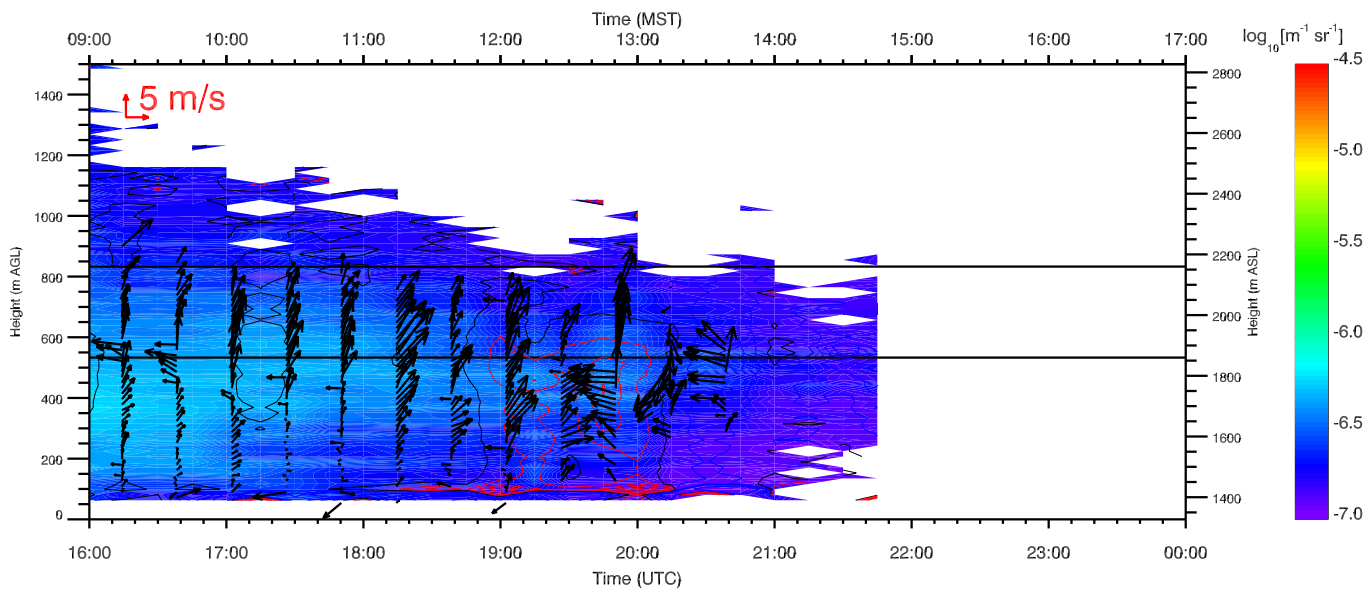

Backscatter 10 Oct 2012 1600 - 11 Oct 2012 0000