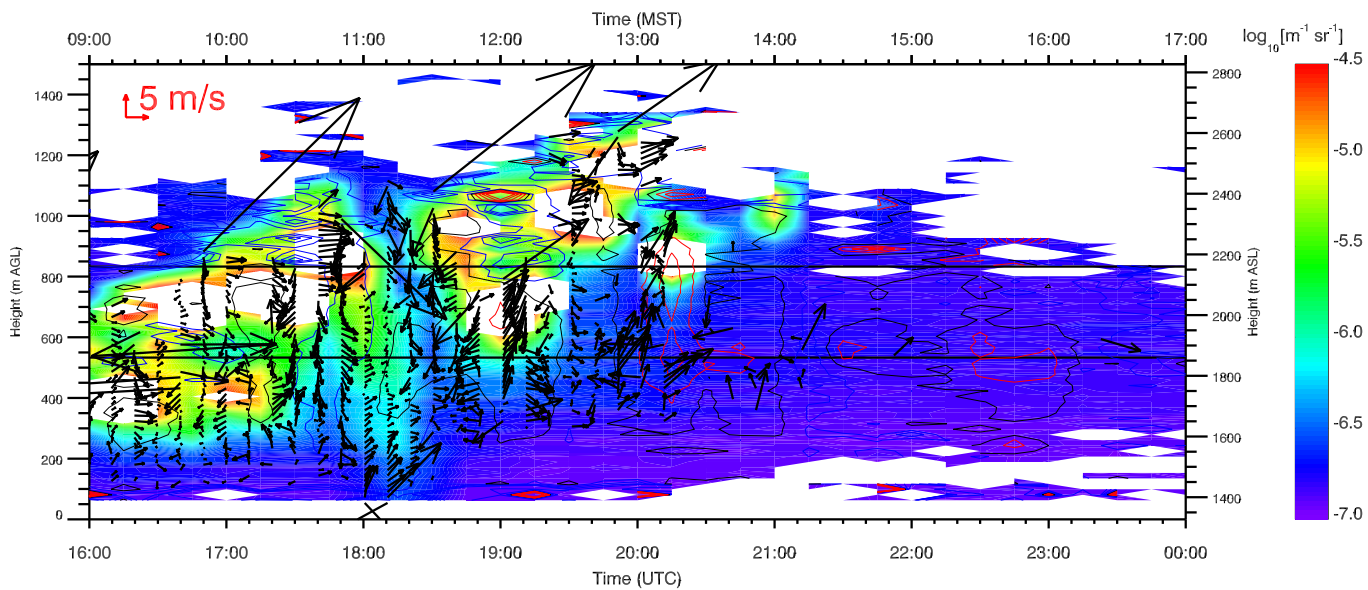

UU-LIDAR MATERHORN 23 Oct 2012

Backscatter 23 Oct 2012 0000 - 23 Oct 2012 0800

Backscatter 23 Oct 2012 0800 - 23 Oct 2012 1600

Backscatter 23 Oct 2012 1600 - 24 Oct 2012 0000

UU-LIDAR MATERHORN 24 Oct 2012

Backscatter 24 Oct 2012 0000 - 24 Oct 2012 0800

Backscatter 24 Oct 2012 0800 - 24 Oct 2012 1600

Backscatter 24 Oct 2012 1600 - 25 Oct 2012 0000

UU-LIDAR MATERHORN 25 Oct 2012

Backscatter 25 Oct 2012 0000 - 25 Oct 2012 0800