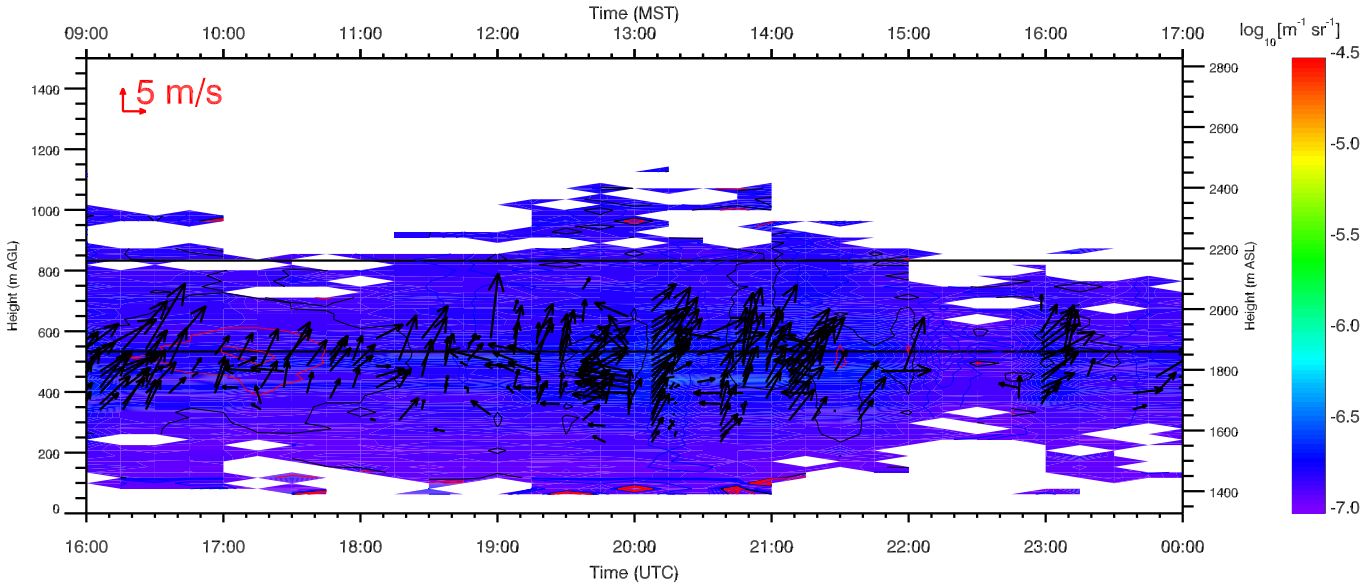

UU-LIDAR MATERHORN 18 Oct 2012

Backscatter 18 Oct 2012 0000 - 18 Oct 2012 0800

Backscatter 18 Oct 2012 0800 - 18 Oct 2012 1600

Backscatter 18 Oct 2012 1600 - 19 Oct 2012 0000

UU-LIDAR MATERHORN 19 Oct 2012

Backscatter 19 Oct 2012 0000 - 19 Oct 2012 0800

Backscatter 19 Oct 2012 0800 - 19 Oct 2012 1600

Backscatter 19 Oct 2012 1600 - 20 Oct 2012 0000

UU-LIDAR MATERHORN 20 Oct 2012

Backscatter 20 Oct 2012 0000 - 20 Oct 2012 0800

Backscatter 20 Oct 2012 0800 - 20 Oct 2012 1600

Backscatter 20 Oct 2012 1600 - 21 Oct 2012 0000

UU-LIDAR MATERHORN 21 Oct 2012

Backscatter 21 Oct 2012 0000 - 21 Oct 2012 0800

Backscatter 21 Oct 2012 0800 - 21 Oct 2012 1600