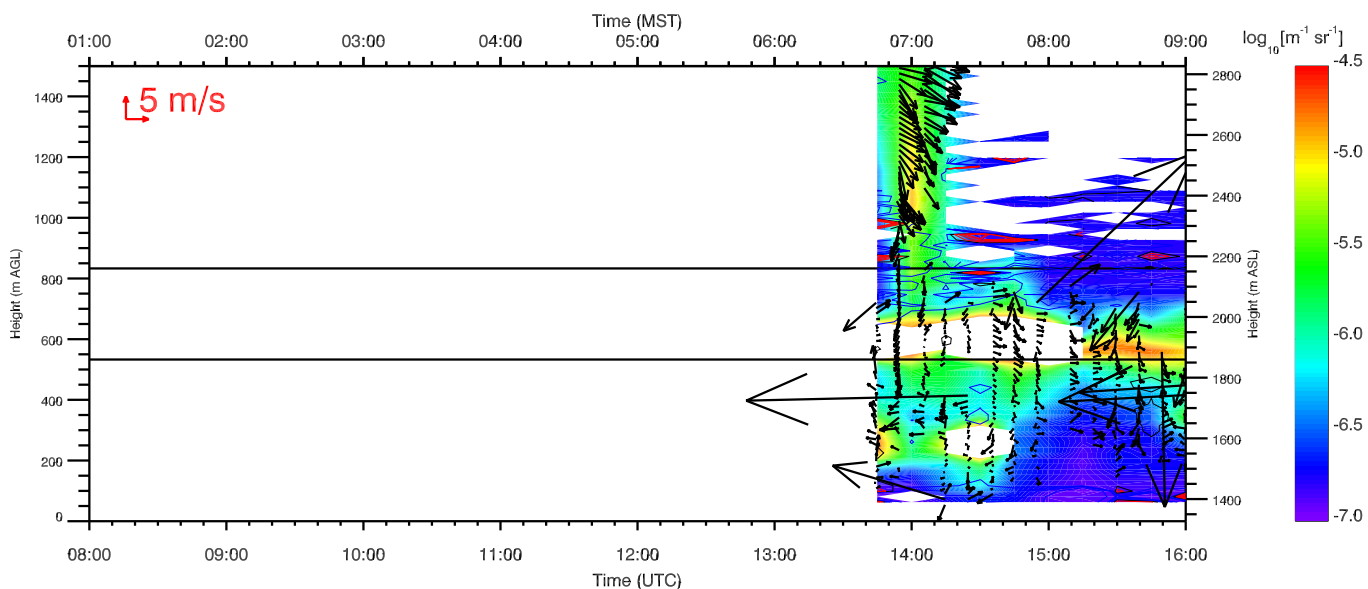

Backscatter 24 Oct 2012 0800 - 24 Oct 2012 1600