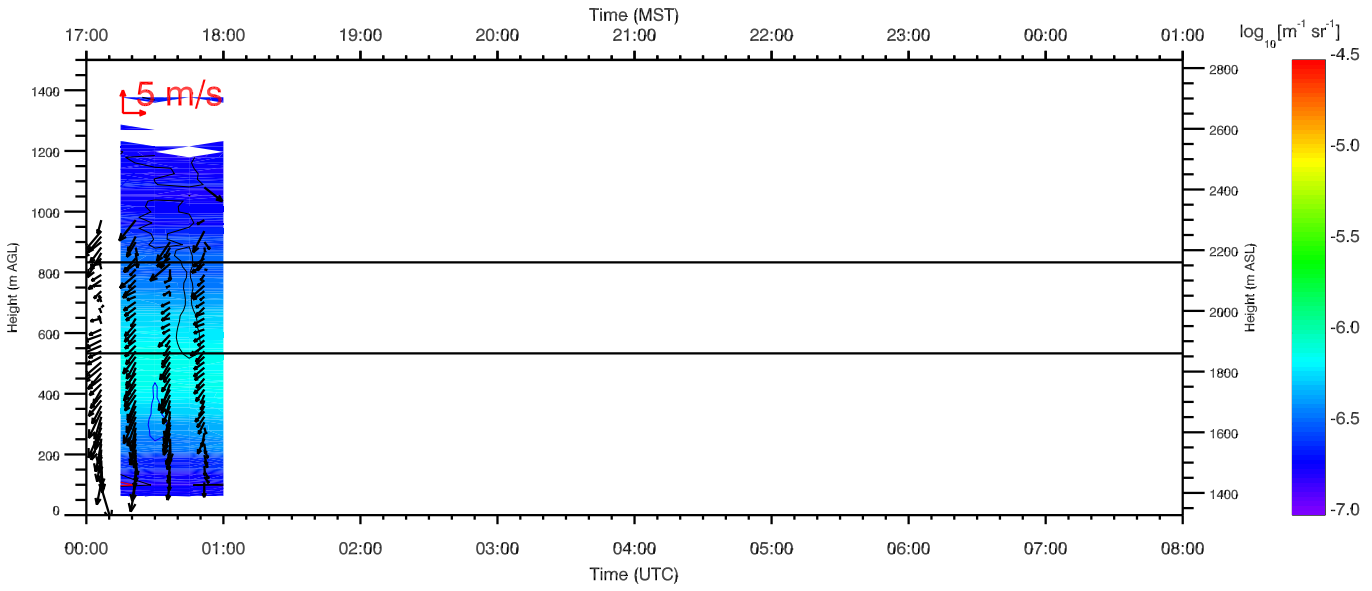

UU-LIDAR MATERHORN 06 Oct 2012

Backscatter 06 Oct 2012 0000 - 06 Oct 2012 0800