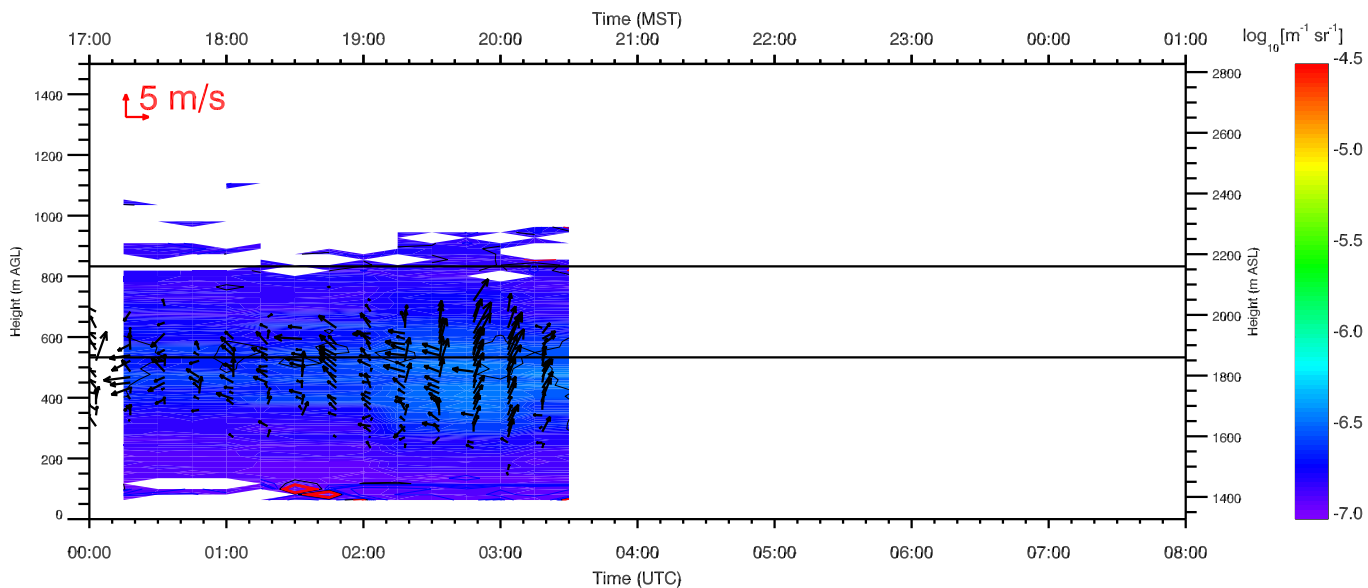

Backscatter 15 Oct 2012 0800 - 15 Oct 2012 1600

Backscatter 15 Oct 2012 1600 - 16 Oct 2012 0000

UU-LIDAR MATERHORN 16 Oct 2012

Backscatter 16 Oct 2012 0000 - 16 Oct 2012 0800

Backscatter 16 Oct 2012 0800 - 16 Oct 2012 1600