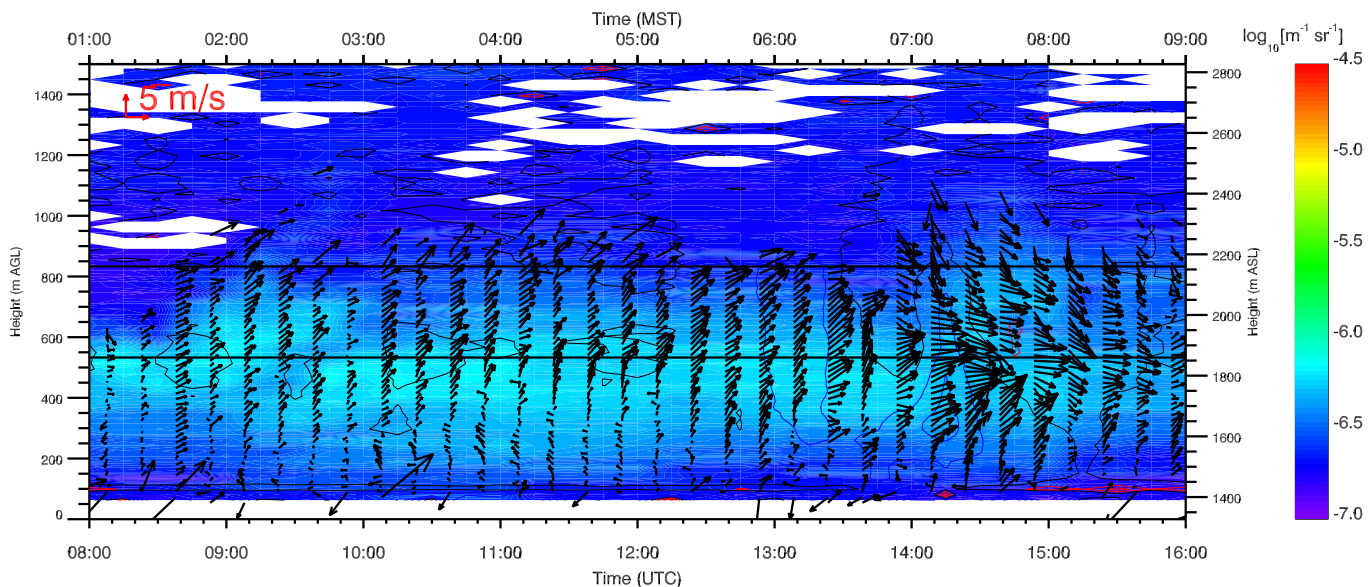

Backscatter 02 Oct 2012 0800 - 02 Oct 2012 1600