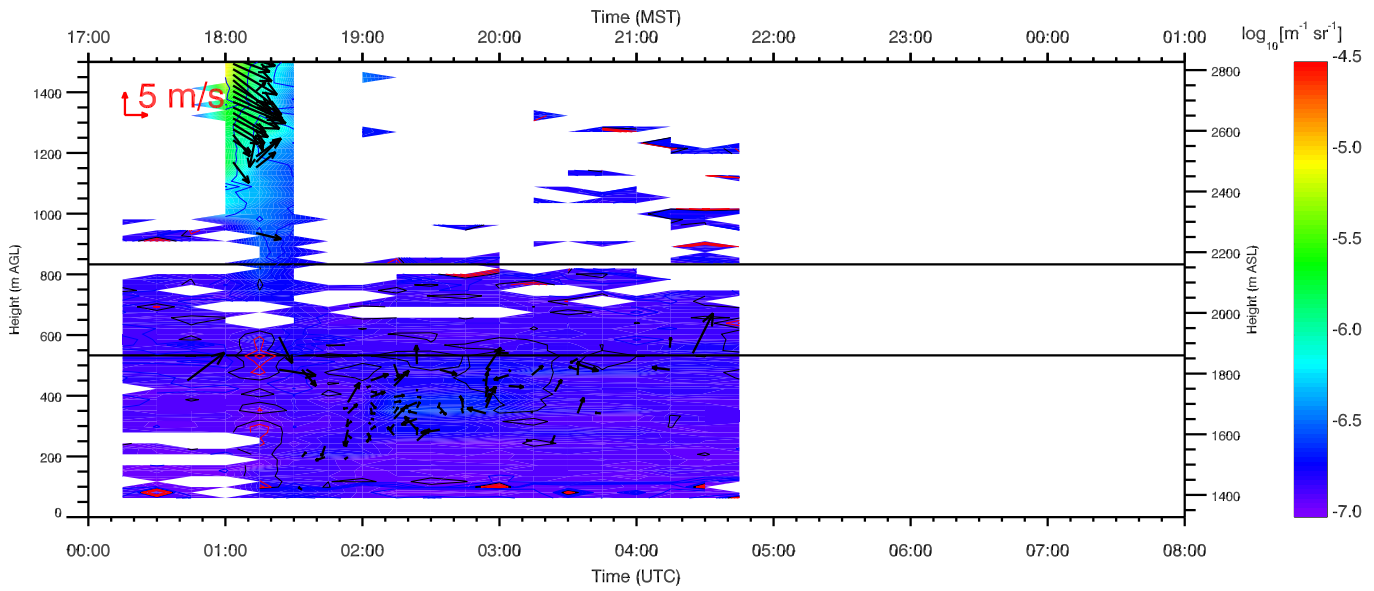

UU-LIDAR MATERHORN 23 Oct 2012

Backscatter 23 Oct 2012 0000 - 23 Oct 2012 0800

Backscatter 23 Oct 2012 0800 - 23 Oct 2012 1600

Backscatter 23 Oct 2012 1600 - 24 Oct 2012 0000

UU-LIDAR MATERHORN 24 Oct 2012

Backscatter 24 Oct 2012 0000 - 24 Oct 2012 0800

Backscatter 24 Oct 2012 0800 - 24 Oct 2012 1600

Backscatter 24 Oct 2012 1600 - 25 Oct 2012 0000

UU-LIDAR MATERHORN 25 Oct 2012

Backscatter 25 Oct 2012 0000 - 25 Oct 2012 0800