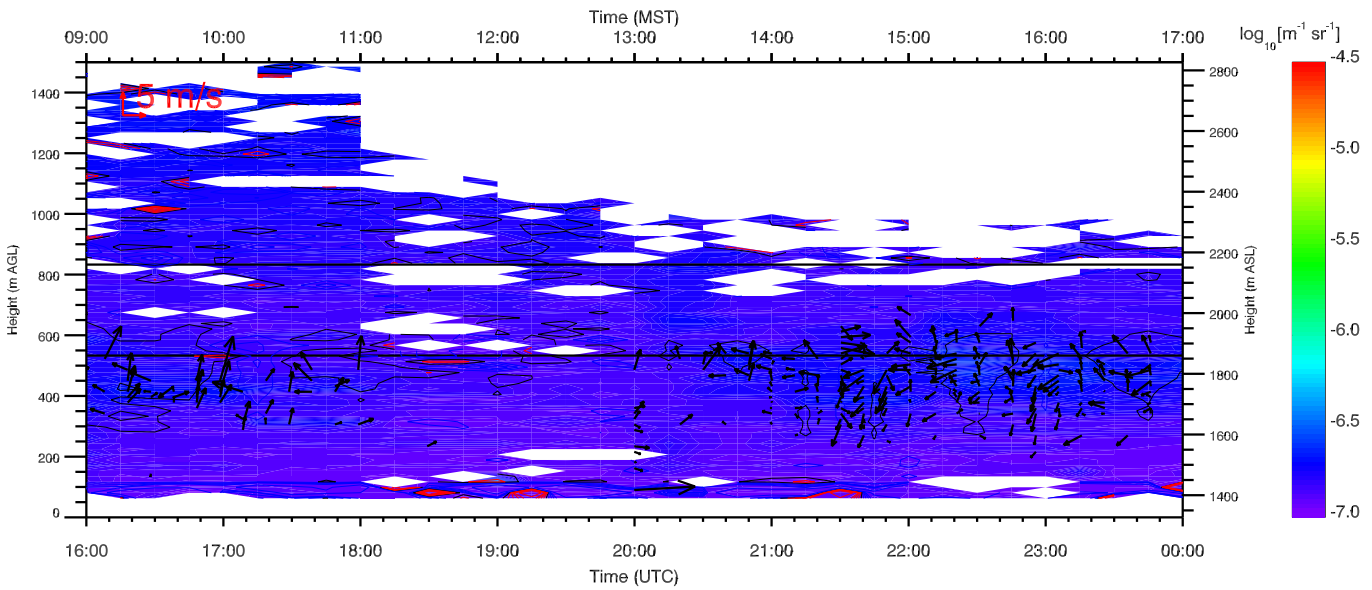

UU-LIDAR MATERHORN 18 Oct 2012

Backscatter 18 Oct 2012 0000 - 18 Oct 2012 0800

Backscatter 18 Oct 2012 0800 - 18 Oct 2012 1600

Backscatter 18 Oct 2012 1600 - 19 Oct 2012 0000

UU-LIDAR MATERHORN 19 Oct 2012

Backscatter 19 Oct 2012 0000 - 19 Oct 2012 0800

Backscatter 19 Oct 2012 0800 - 19 Oct 2012 1600

Backscatter 19 Oct 2012 1600 - 20 Oct 2012 0000

UU-LIDAR MATERHORN 20 Oct 2012

Backscatter 20 Oct 2012 0000 - 20 Oct 2012 0800