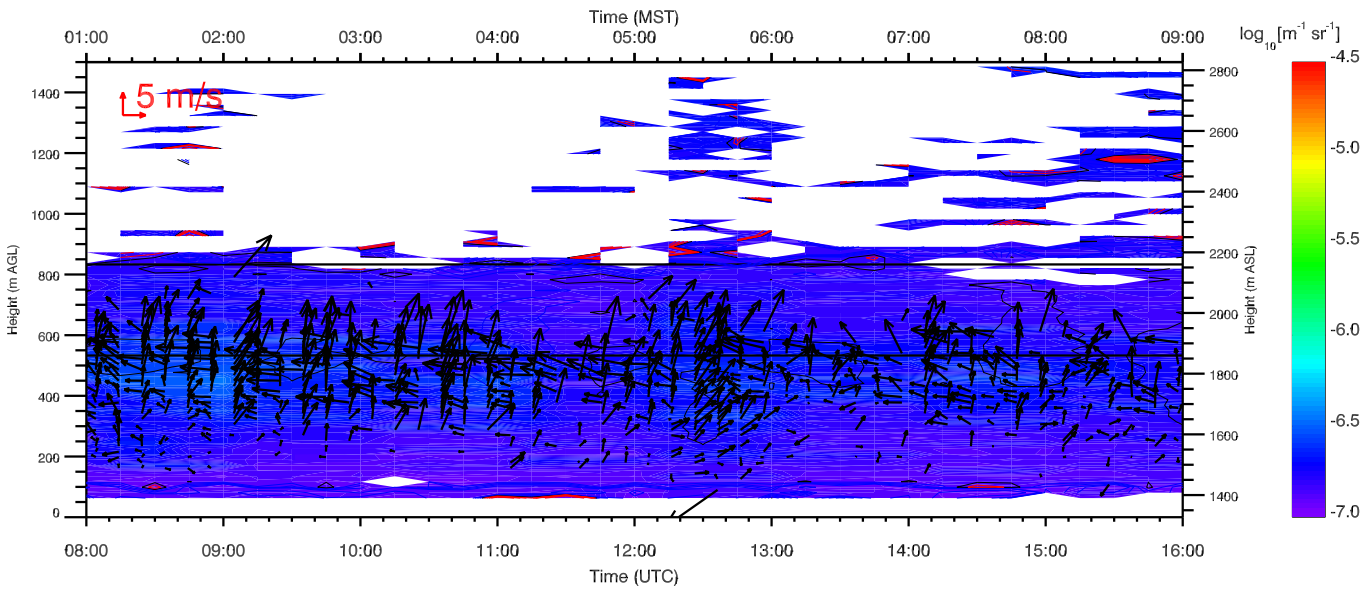

UU-LIDAR MATERHORN 18 Oct 2012

Backscatter 18 Oct 2012 0000 - 18 Oct 2012 0800

Backscatter 18 Oct 2012 0800 - 18 Oct 2012 1600

Backscatter 18 Oct 2012 1600 - 19 Oct 2012 0000

UU-LIDAR MATERHORN 19 Oct 2012

Backscatter 19 Oct 2012 0000 - 19 Oct 2012 0800

Backscatter 19 Oct 2012 0800 - 19 Oct 2012 1600

Backscatter 19 Oct 2012 1600 - 20 Oct 2012 0000

UU-LIDAR MATERHORN 20 Oct 2012

Backscatter 20 Oct 2012 0000 - 20 Oct 2012 0800