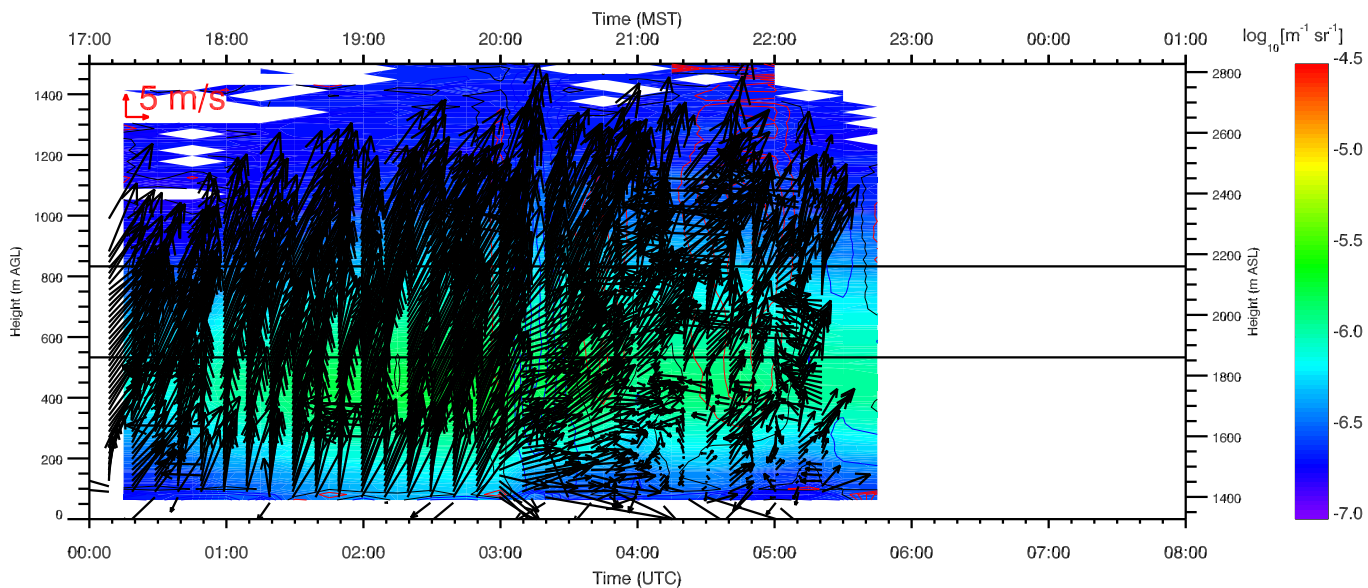

Backscatter 21 Oct 2012 1600 - 22 Oct 2012 0000

UU-LIDAR MATERHORN 22 Oct 2012

Backscatter 22 Oct 2012 0000 - 22 Oct 2012 0800

Backscatter 22 Oct 2012 0800 - 22 Oct 2012 1600

Backscatter 22 Oct 2012 1600 - 23 Oct 2012 0000

UU-LIDAR MATERHORN 23 Oct 2012

Backscatter 23 Oct 2012 0000 - 23 Oct 2012 0800

Backscatter 23 Oct 2012 0800 - 23 Oct 2012 1600

Backscatter 23 Oct 2012 1600 - 24 Oct 2012 0000

UU-LIDAR MATERHORN 24 Oct 2012