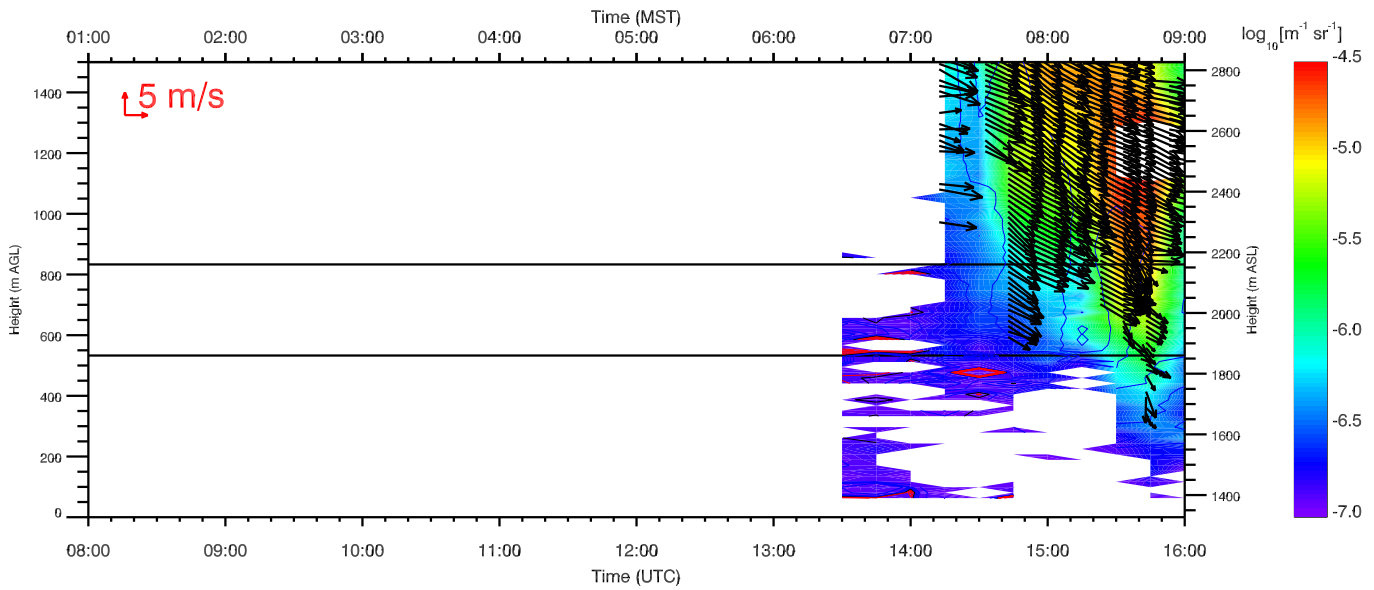

Backscatter 25 Oct 2012 0800 - 25 Oct 2012 1600