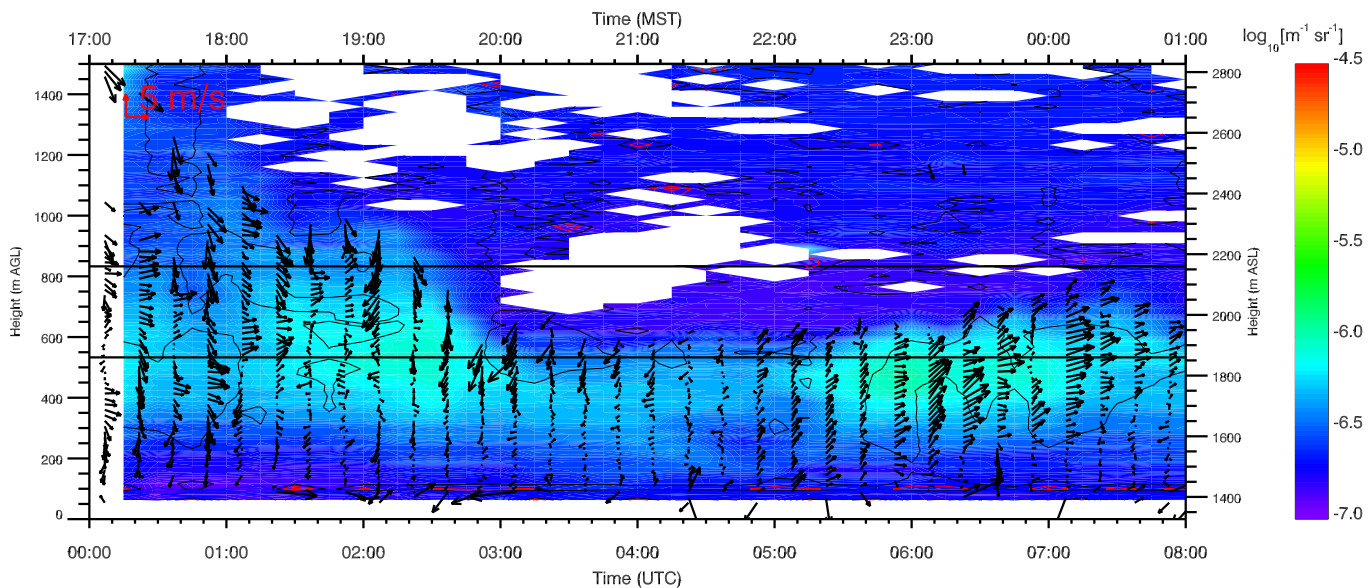

UU-LIDAR MATERHORN 02 Oct 2012

Backscatter 02 Oct 2012 0000 - 02 Oct 2012 0800