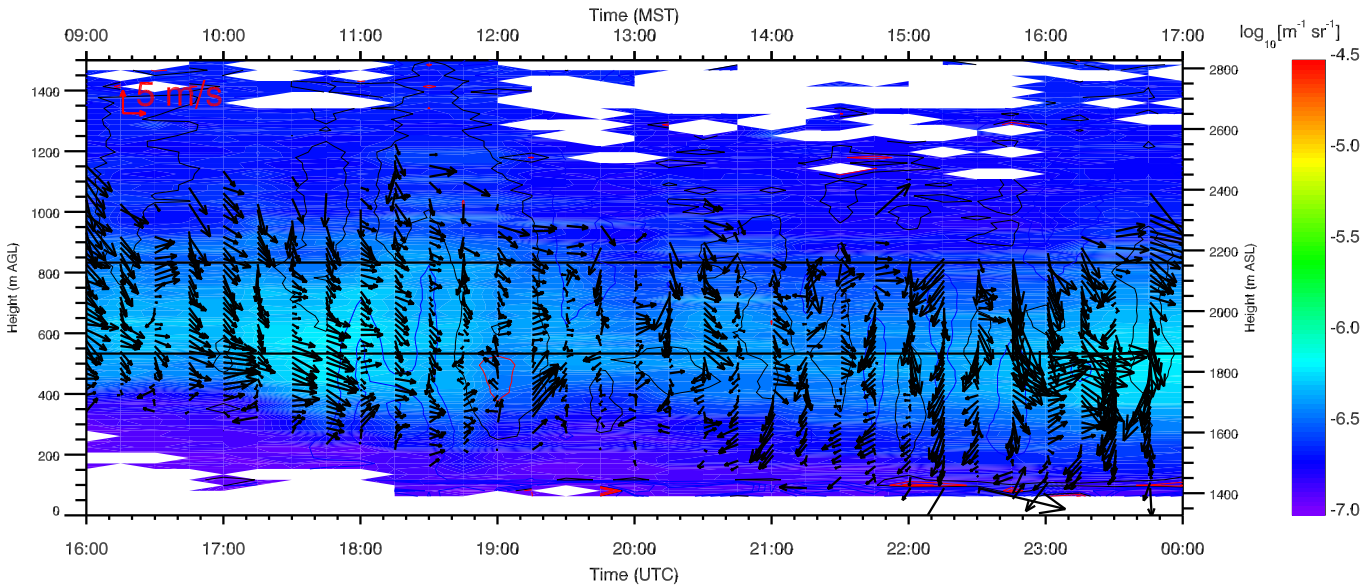

UU-LIDAR MATERHORN 13 Oct 2012

Backscatter 13 Oct 2012 0000 - 13 Oct 2012 0800

Backscatter 13 Oct 2012 0800 - 13 Oct 2012 1600

Backscatter 13 Oct 2012 1600 - 14 Oct 2012 0000

UU-LIDAR MATERHORN 14 Oct 2012