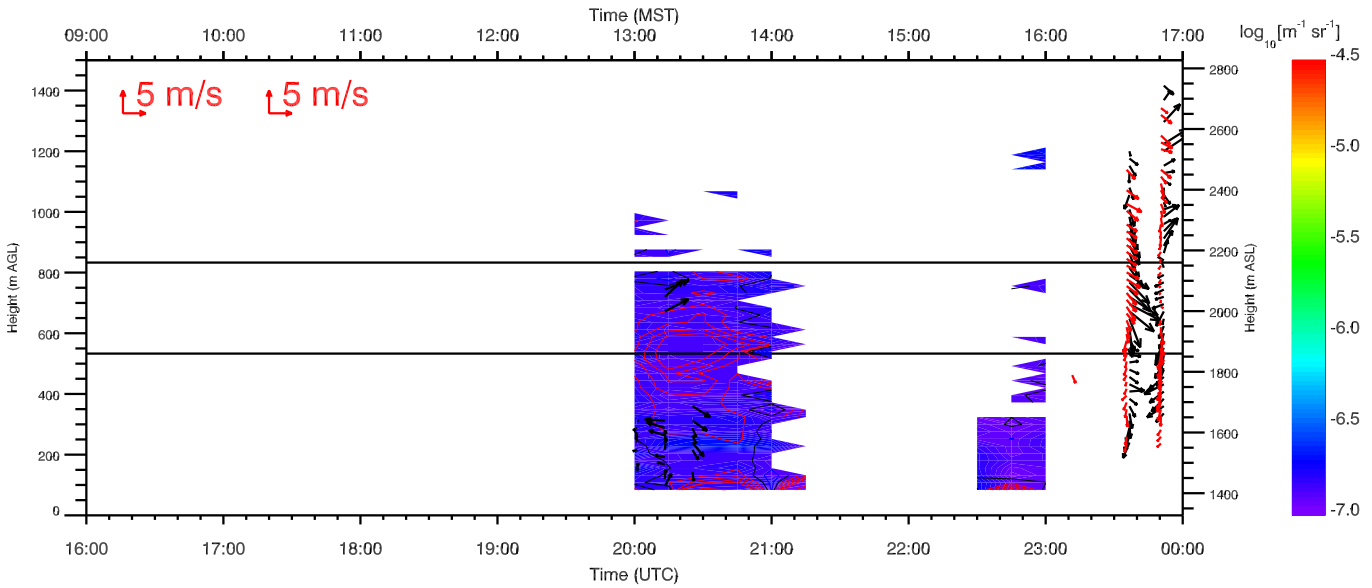

UU-LIDAR MATERHORN 01 Oct 2012

Backscatter 01 Oct 2012 0000 - 01 Oct 2012 0800

Backscatter 01 Oct 2012 0800 - 01 Oct 2012 1600

Backscatter 01 Oct 2012 1600 - 02 Oct 2012 0000

UU-LiDAR MATERHORN 02 Oct 2012