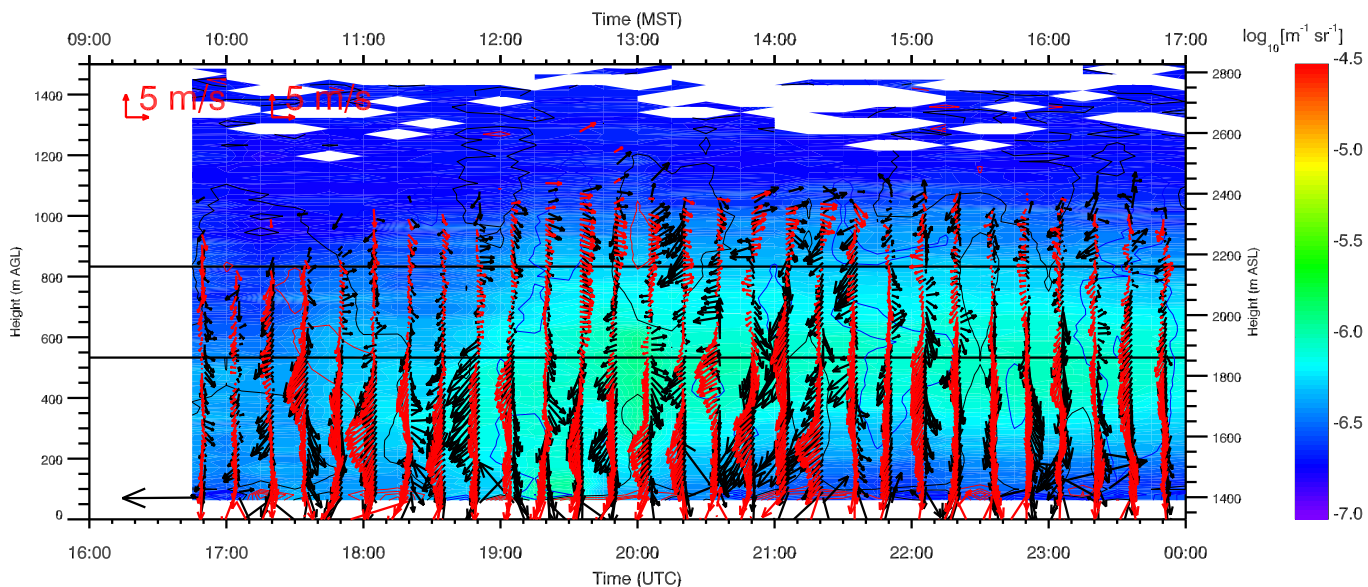

Backscatter 04 Oct 2012 1600 - 05 Oct 2012 0000

UU-LIDAR MATERHORN 05 Oct 2012

Backscatter 05 Oct 2012 0000 - 05 Oct 2012 0800

Backscatter 05 Oct 2012 0800 - 05 Oct 2012 1600

Backscatter 05 Oct 2012 1600 - 06 Oct 2012 0000