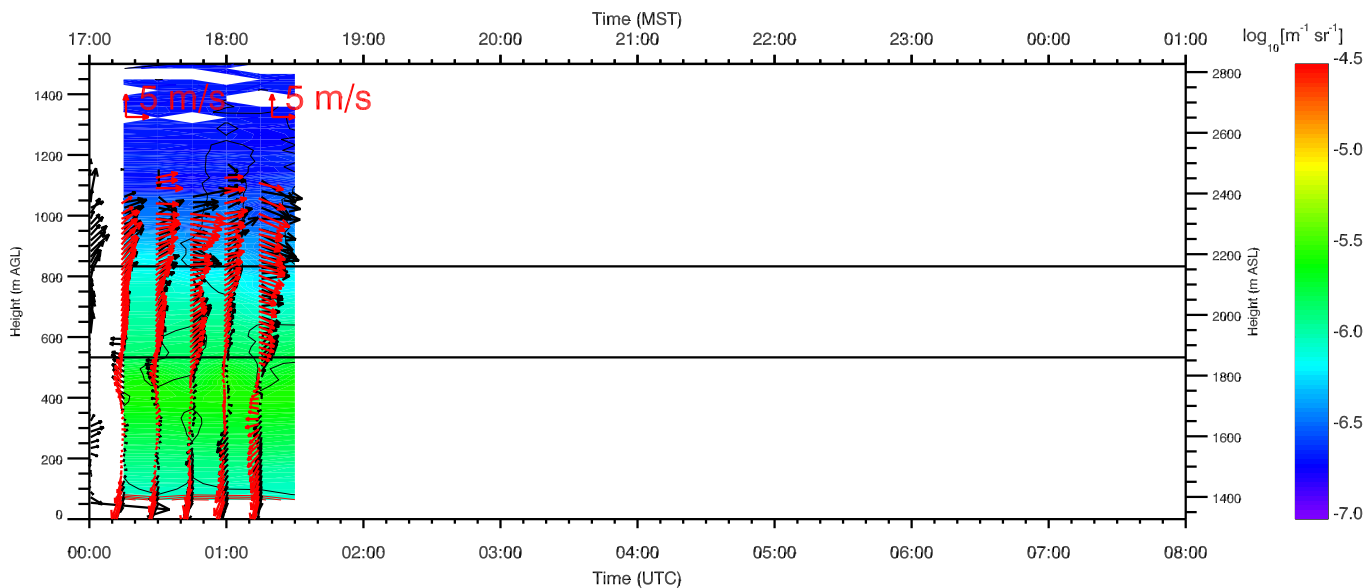

UU-LIDAR MATERHORN 05 Oct 2012

Backscatter 05 Oct 2012 0000 - 05 Oct 2012 0800