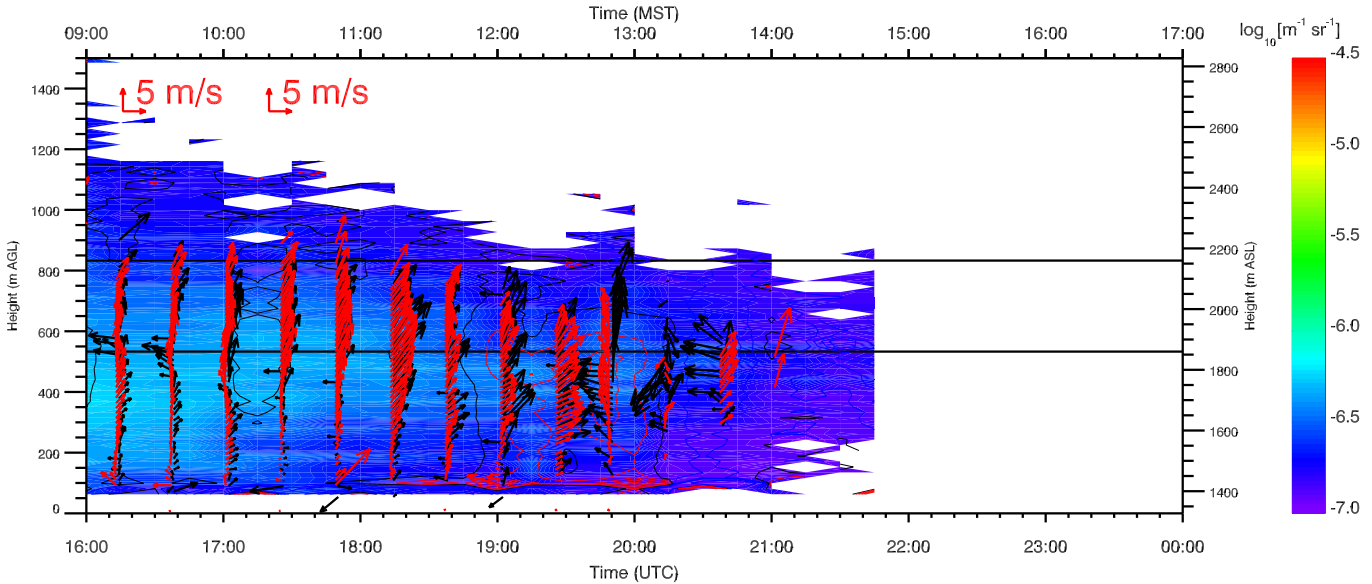

Backscatter 10 Oct 2012 1600 - 11 Oct 2012 0000