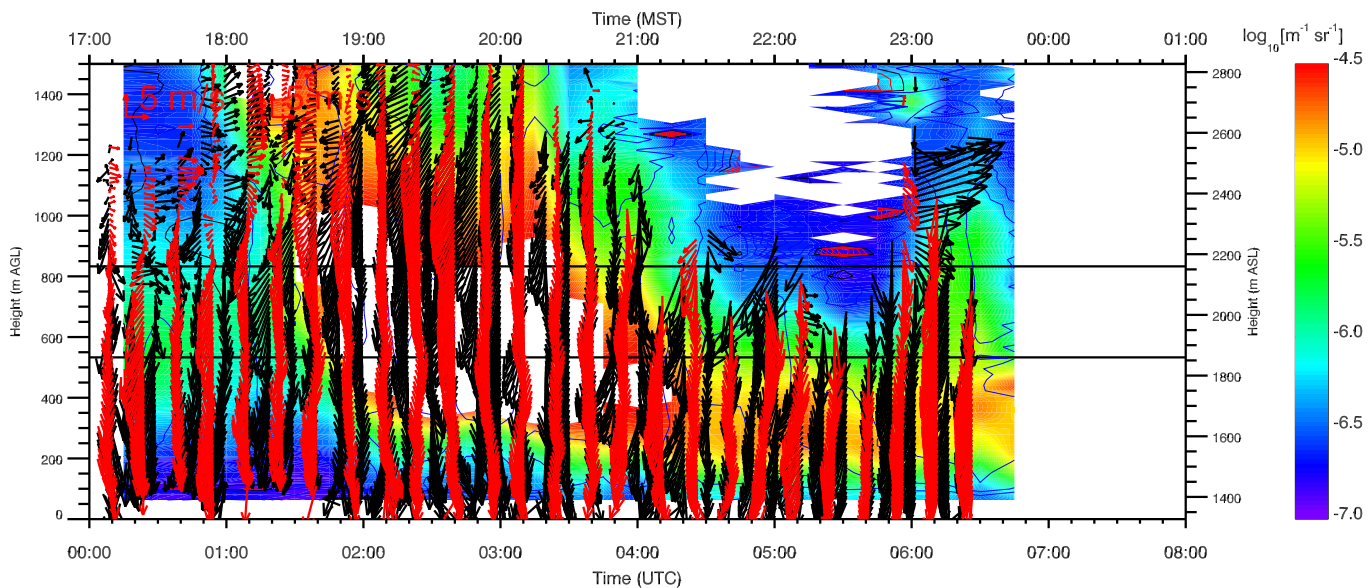

UU-LIDAR MATERHORN 23 Oct 2012

Backscatter 23 Oct 2012 0000 - 23 Oct 2012 0800

Backscatter 23 Oct 2012 0800 - 23 Oct 2012 1600

Backscatter 23 Oct 2012 1600 - 24 Oct 2012 0000

UU-LIDAR WATERHORN 24 Oct 2012

Backscatter 24 Oct 2012 0000 - 24 Oct 2012 0800

Backscatter 24 Oct 2012 0800 - 24 Oct 2012 1600

Backscatter 24 Oct 2012 1600 - 25 Oct 2012 0000

UU-LIDAR MATERHORN 25 Oct 2012

Backscatter 25 Oct 2012 0000 - 25 Oct 2012 0800