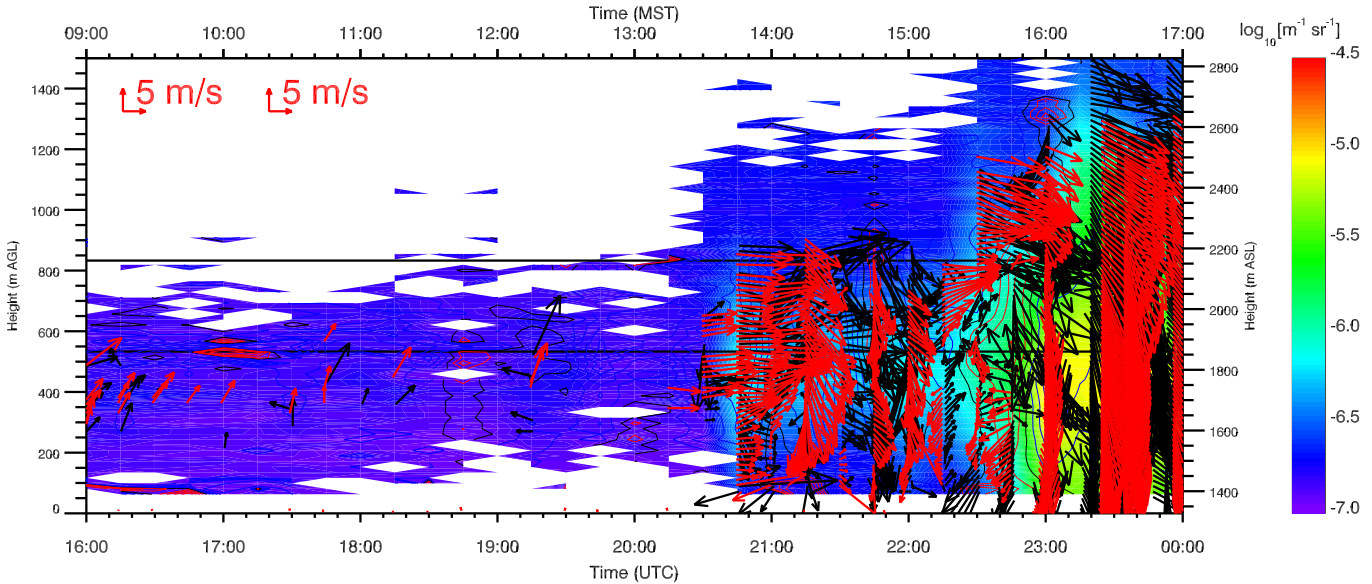

Backscatter 15 Oct 2012 0800 - 15 Oct 2012 1600

Backscatter 15 Oct 2012 1600 - 16 Oct 2012 0000

UU-LIDAR MATERHORN 16 Oct 2012

Backscatter 16 Oct 2012 0000 - 16 Oct 2012 0800

Backscatter 16 Oct 2012 0800 - 16 Oct 2012 1600

Backscatter 16 Oct 2012 1600 - 17 Oct 2012 0000

UU-LIDAR WATERHORN 17 Oct 2012

Backscatter 17 Oct 2012 0000 - 17 Oct 2012 0800

Backscatter 17 Oct 2012 0800 - 17 Oct 2012 1600

Backscatter 17 Oct 2012 1600 - 18 Oct 2012 0000