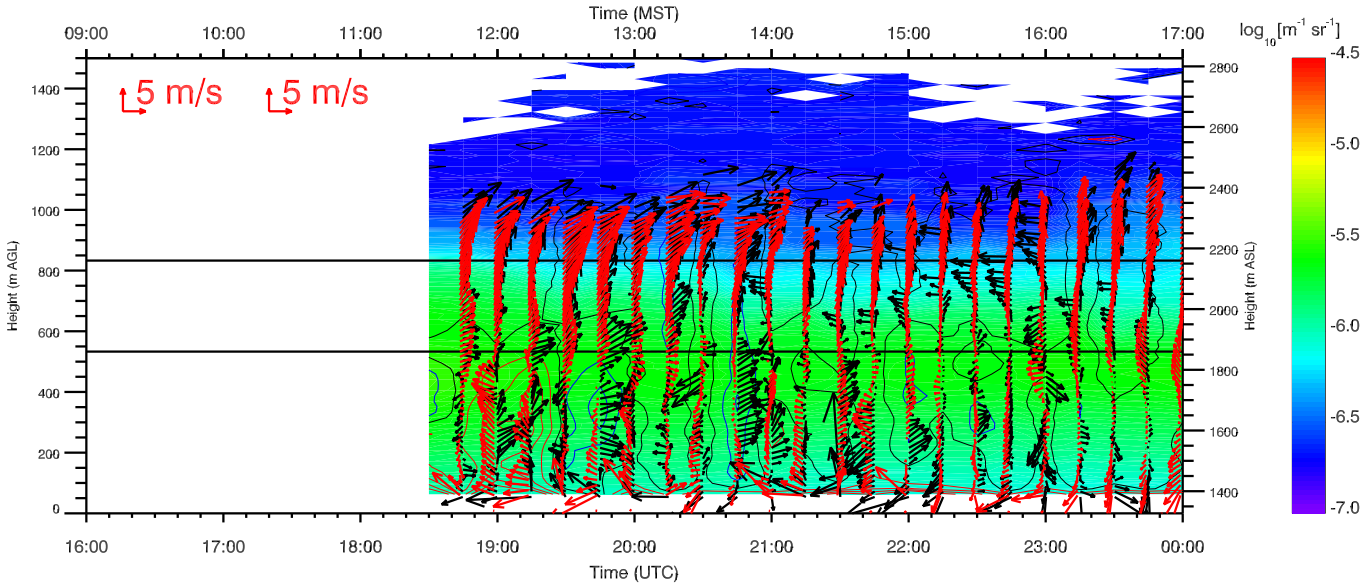

Backscatter 04 Oct 2012 1600 - 05 Oct 2012 0000