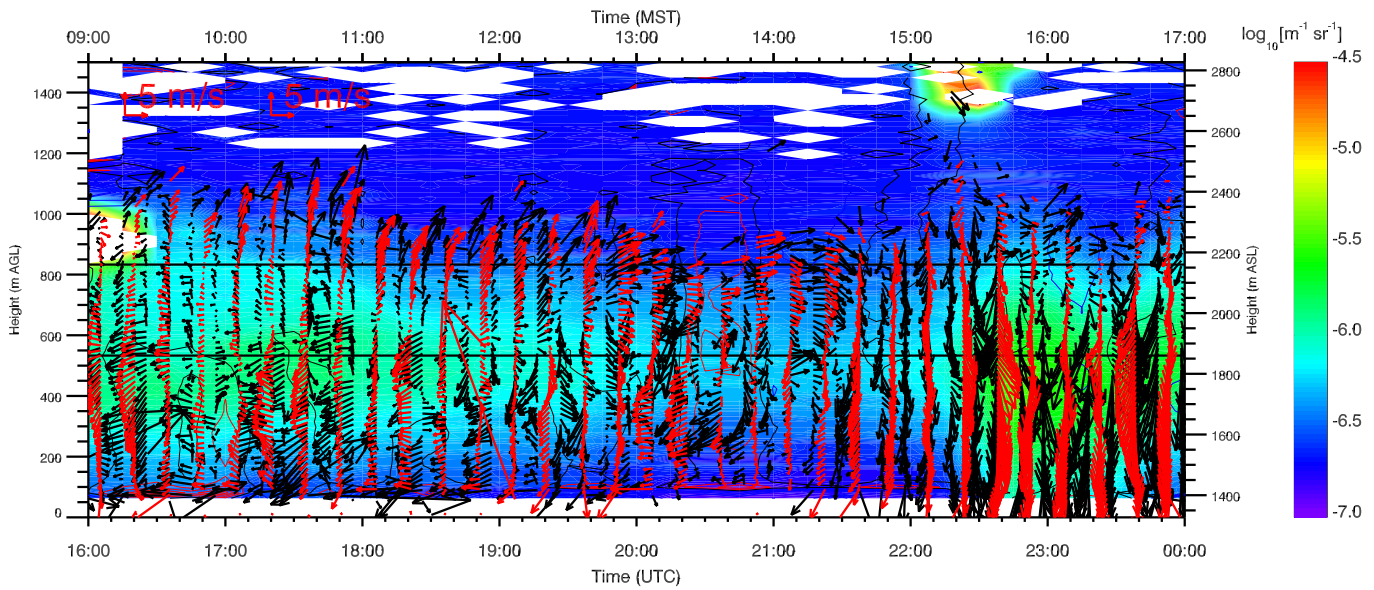

Backscatter 21 Oct 2012 1600 - 22 Oct 2012 0000

UU-LIDAR MATERHORN 22 Oct 2012

Backscatter 22 Oct 2012 0000 - 22 Oct 2012 0800

Backscatter 22 Oct 2012 0800 - 22 Oct 2012 1600

Backscatter 22 Oct 2012 1600 - 23 Oct 2012 0000

UU-LIDAR MATERHORN 23 Oct 2012

Backscatter 23 Oct 2012 0000 - 23 Oct 2012 0800

Backscatter 23 Oct 2012 0800 - 23 Oct 2012 1600

Backscatter 23 Oct 2012 1600 - 24 Oct 2012 0000

UU-LIDAR WATERHORN 24 Oct 2012

Backscatter 24 Oct 2012 0000 - 24 Oct 2012 0800

Backscatter 24 Oct 2012 0800 - 24 Oct 2012 1600

Backscatter 24 Oct 2012 1600 - 25 Oct 2012 0000

UU-LIDAR MATERHORN 25 Oct 2012

Backscatter 25 Oct 2012 0000 - 25 Oct 2012 0800