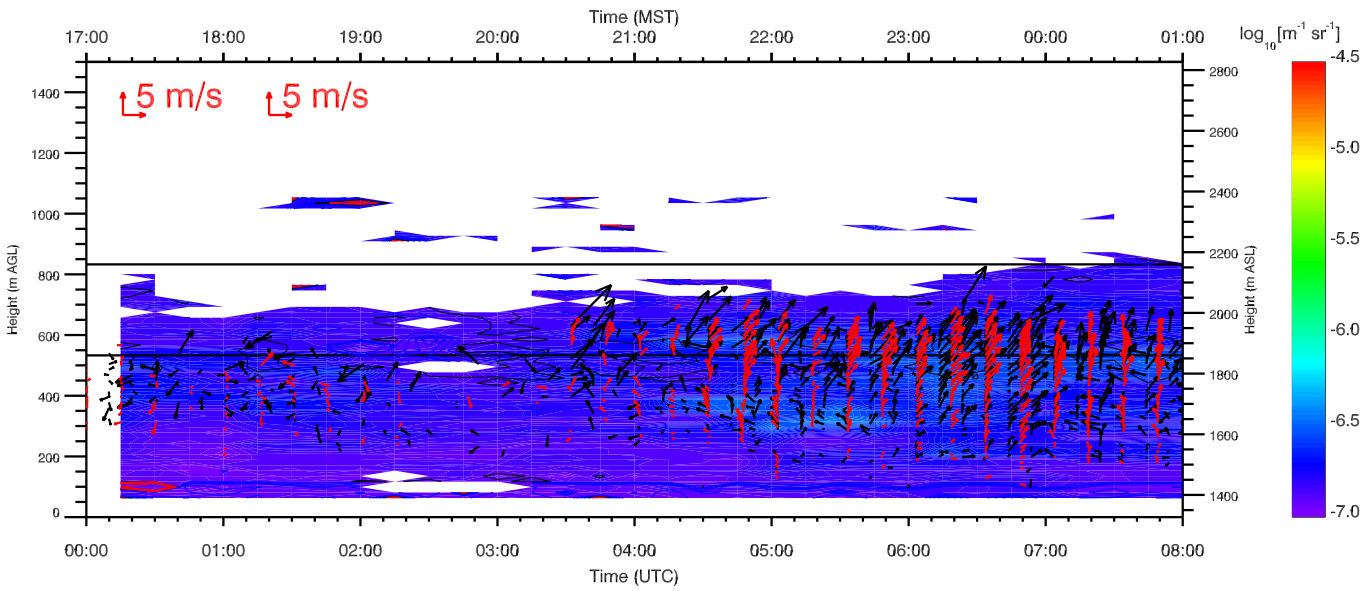

Backscatter 16 Oct 2012 1600 - 17 Oct 2012 0000

UU-LIDAR WATERHORN 17 Oct 2012

Backscatter 17 Oct 2012 0000 - 17 Oct 2012 0800

Backscatter 17 Oct 2012 0800 - 17 Oct 2012 1600

Backscatter 17 Oct 2012 1600 - 18 Oct 2012 0000

UU-LIDAR WATERHORN 18 Oct 2012

Backscatter 18 Oct 2012 0000 - 18 Oct 2012 0800

Backscatter 18 Oct 2012 0800 - 18 Oct 2012 1600

Backscatter 18 Oct 2012 1600 - 19 Oct 2012 0000

UU-LIDAR WATERHORN 19 Oct 2012

Backscatter 19 Oct 2012 0000 - 19 Oct 2012 0800

Backscatter 19 Oct 2012 0800 - 19 Oct 2012 1600

Backscatter 19 Oct 2012 1600 - 20 Oct 2012 0000

UU-LIDAR MATERHORN 20 Oct 2012

Backscatter 20 Oct 2012 0000 - 20 Oct 2012 0800