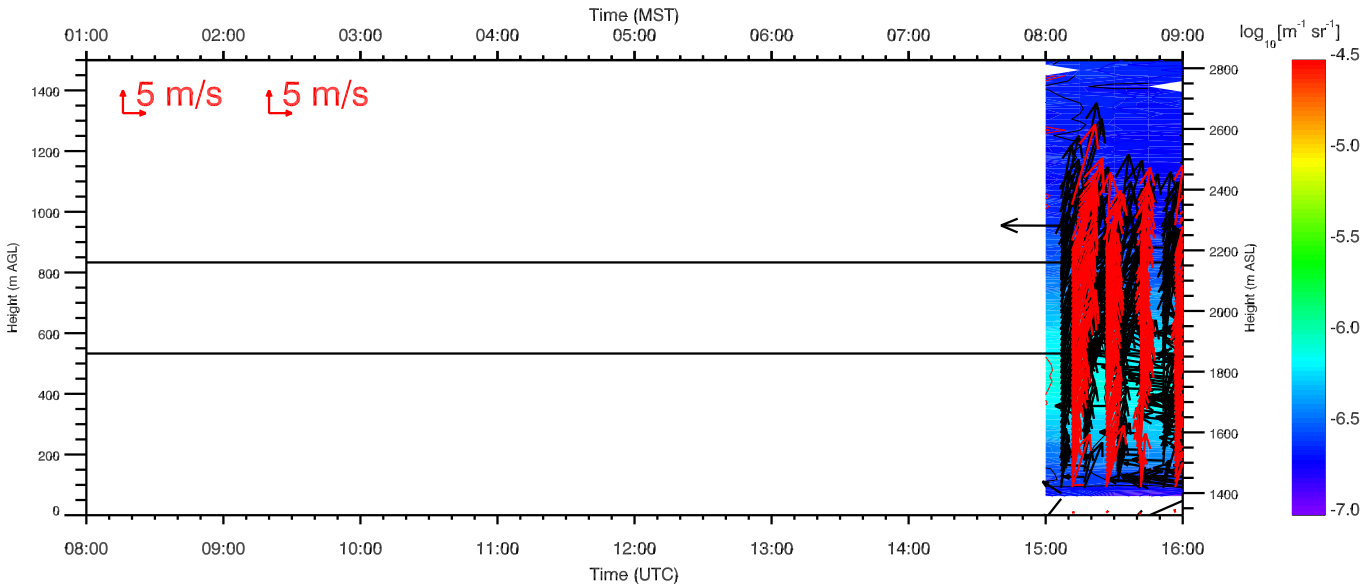

Backscatter 21 Oct 2012 1600 - 22 Oct 2012 0000

UU-LIDAR MATERHORN 22 Oct 2012

Backscatter 22 Oct 2012 0000 - 22 Oct 2012 0800

Backscatter 22 Oct 2012 0800 - 22 Oct 2012 1600

Backscatter 22 Oct 2012 1600 - 23 Oct 2012 0000

UU-LIDAR MATERHORN 23 Oct 2012

Backscatter 23 Oct 2012 0000 - 23 Oct 2012 0800

Backscatter 23 Oct 2012 0800 - 23 Oct 2012 1600

Backscatter 23 Oct 2012 1600 - 24 Oct 2012 0000

UU-LIDAR WATERHORN 24 Oct 2012