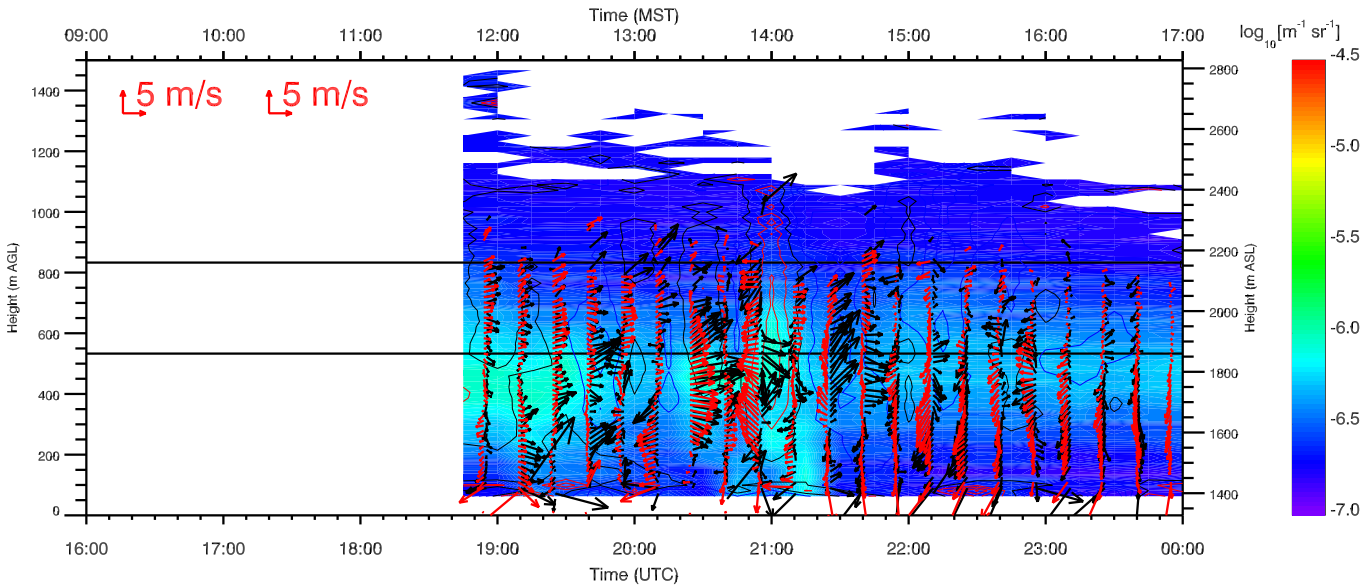

Backscatter 09 Oct 2012 1600 - 10 Oct 2012 0000