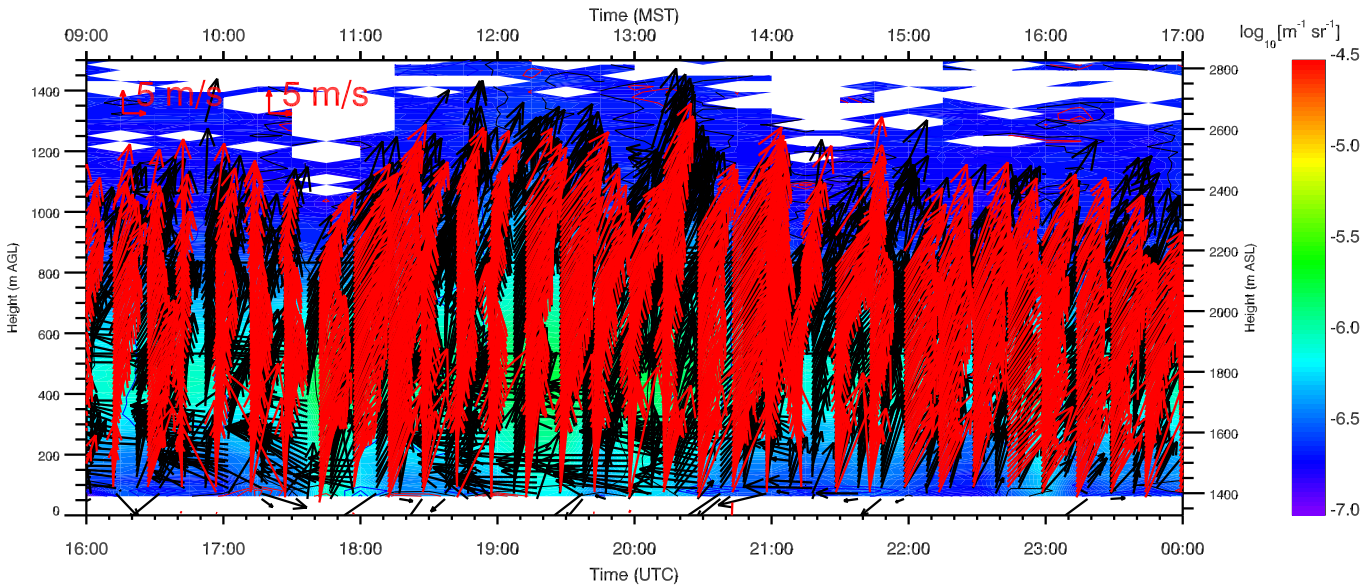

Backscatter 20 Oct 2012 0800 - 20 Oct 2012 1600

Backscatter 20 Oct 2012 1600 - 21 Oct 2012 0000

UU-LIDAR WATERHORN 21 Oct 2012

Backscatter 21 Oct 2012 0000 - 21 Oct 2012 0800

Backscatter 21 Oct 2012 0800 - 21 Oct 2012 1600

Backscatter 21 Oct 2012 1600 - 22 Oct 2012 0000

UU-LIDAR MATERHORN 22 Oct 2012

Backscatter 22 Oct 2012 0000 - 22 Oct 2012 0800

Backscatter 22 Oct 2012 0800 - 22 Oct 2012 1600

Backscatter 22 Oct 2012 1600 - 23 Oct 2012 0000

UU-LIDAR MATERHORN 23 Oct 2012

Backscatter 23 Oct 2012 0000 - 23 Oct 2012 0800

Backscatter 23 Oct 2012 0800 - 23 Oct 2012 1600

Backscatter 23 Oct 2012 1600 - 24 Oct 2012 0000

UU-LIDAR WATERHORN 24 Oct 2012