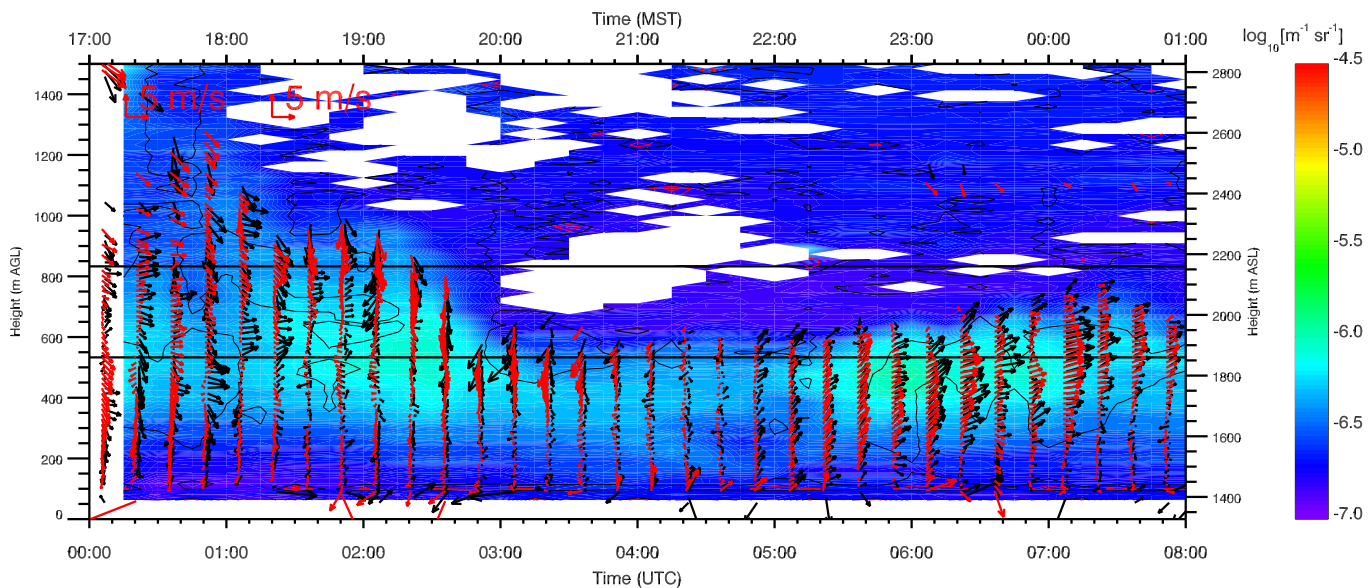

Backscatter 02 Oct 2012 0000 - 02 Oct 2012 0800

Backscatter 02 Oct 2012 0800 - 02 Oct 2012 1600

Backscatter 02 Oct 2012 1600 - 03 Oct 2012 0000

UU-LIDAR WATERHORN 03 Oct 2012

Backscatter 03 Oct 2012 0000 - 03 Oct 2012 0800