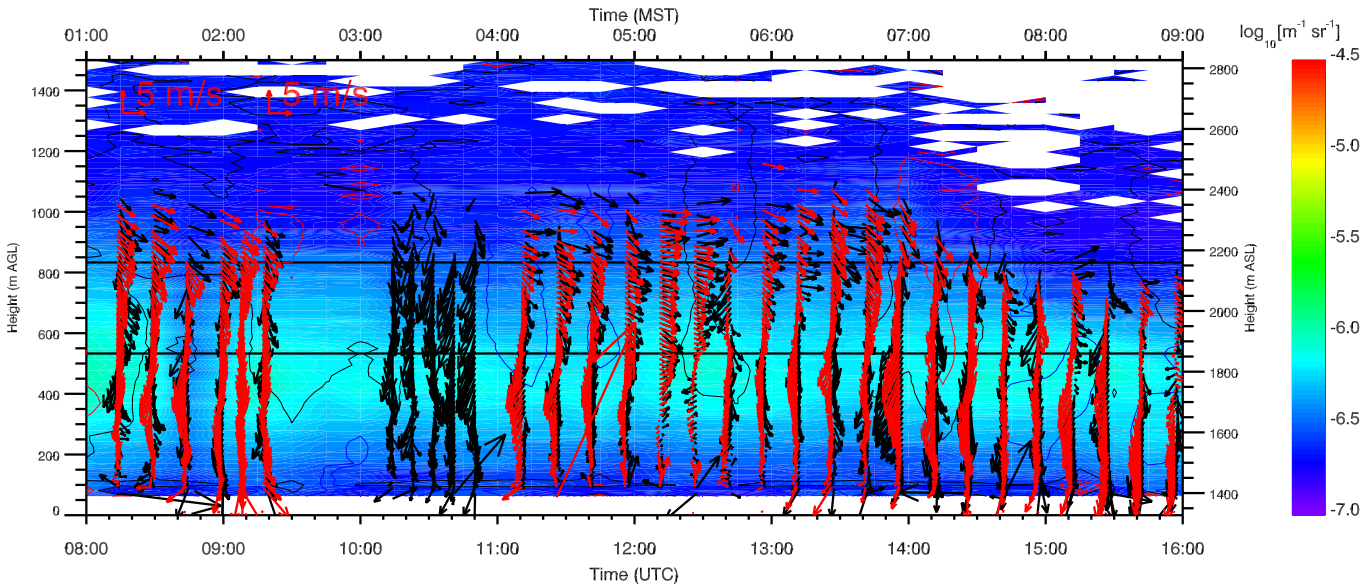

Backscatter 03 Oct 2012 0800 - 03 Oct 2012 1600