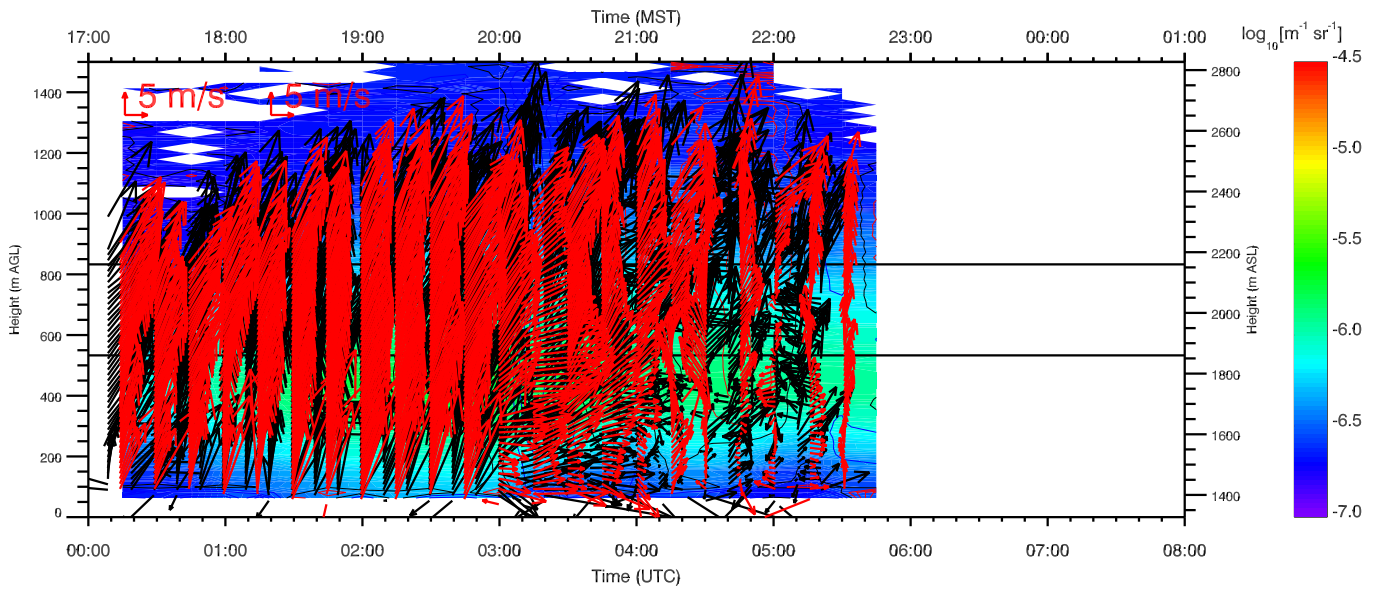

Backscatter 21 Oct 2012 1600 - 22 Oct 2012 0000

UU-LIDAR MATERHORN 22 Oct 2012

Backscatter 22 Oct 2012 0000 - 22 Oct 2012 0800

Backscatter 22 Oct 2012 0800 - 22 Oct 2012 1600

Backscatter 22 Oct 2012 1600 - 23 Oct 2012 0000

UU-LIDAR MATERHORN 23 Oct 2012

Backscatter 23 Oct 2012 0000 - 23 Oct 2012 0800

Backscatter 23 Oct 2012 0800 - 23 Oct 2012 1600

Backscatter 23 Oct 2012 1600 - 24 Oct 2012 0000

UU-LIDAR WATERHORN 24 Oct 2012