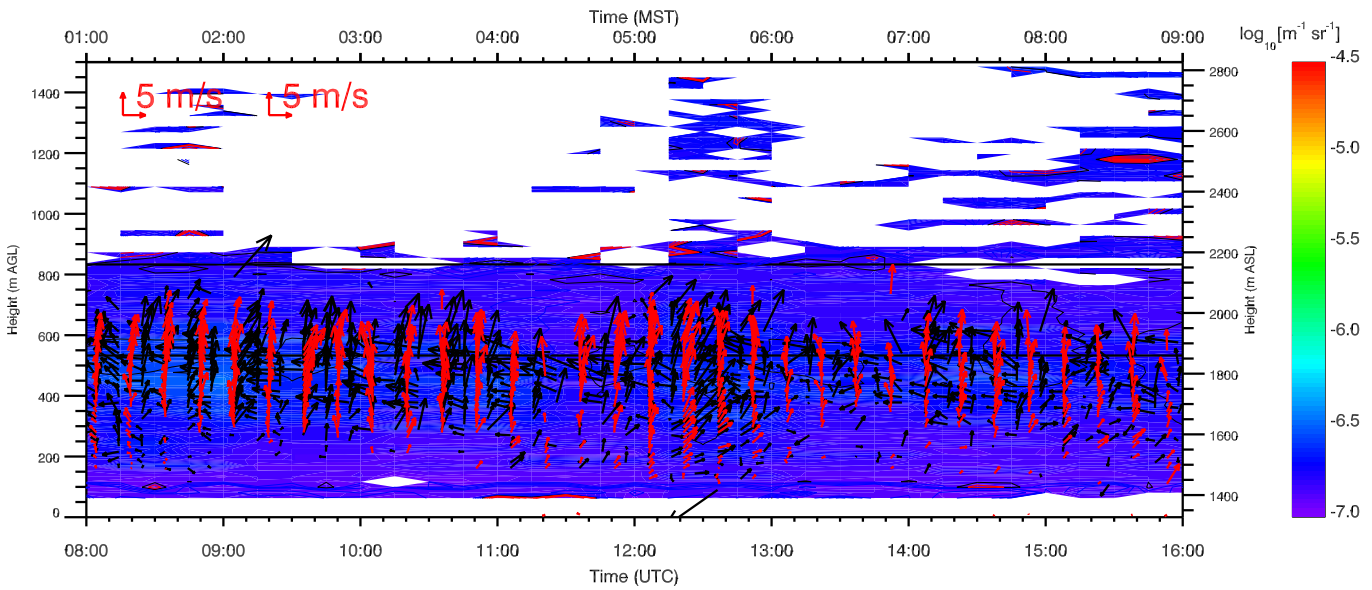

Backscatter 16 Oct 2012 1600 - 17 Oct 2012 0000

UU-LIDAR WATERHORN 17 Oct 2012

Backscatter 17 Oct 2012 0000 - 17 Oct 2012 0800

Backscatter 17 Oct 2012 0800 - 17 Oct 2012 1600

Backscatter 17 Oct 2012 1600 - 18 Oct 2012 0000

UU-LIDAR WATERHORN 18 Oct 2012

Backscatter 18 Oct 2012 0000 - 18 Oct 2012 0800

Backscatter 18 Oct 2012 0800 - 18 Oct 2012 1600

Backscatter 18 Oct 2012 1600 - 19 Oct 2012 0000

UU-LIDAR WATERHORN 19 Oct 2012

Backscatter 19 Oct 2012 0000 - 19 Oct 2012 0800

Backscatter 19 Oct 2012 0800 - 19 Oct 2012 1600

Backscatter 19 Oct 2012 1600 - 20 Oct 2012 0000

UU-LIDAR MATERHORN 20 Oct 2012

Backscatter 20 Oct 2012 0000 - 20 Oct 2012 0800