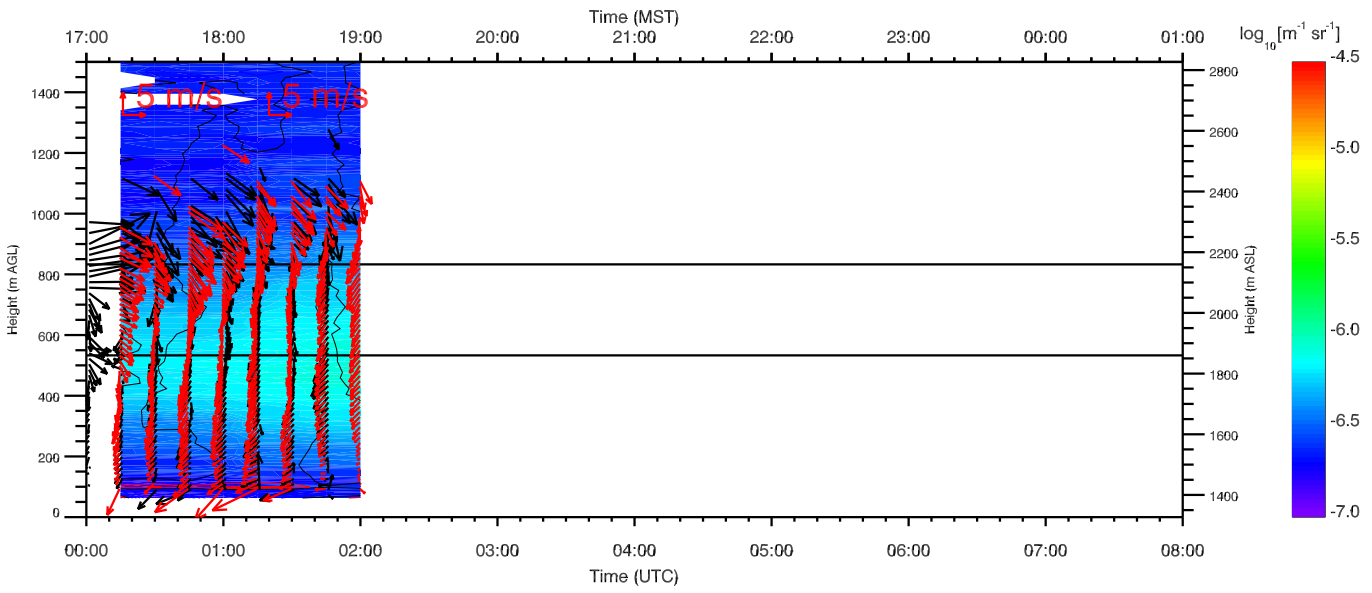

UU-LIDAR MATERHORN 14 Oct 2012

Backscatter 14 Oct 2012 0000 - 14 Oct 2012 0800