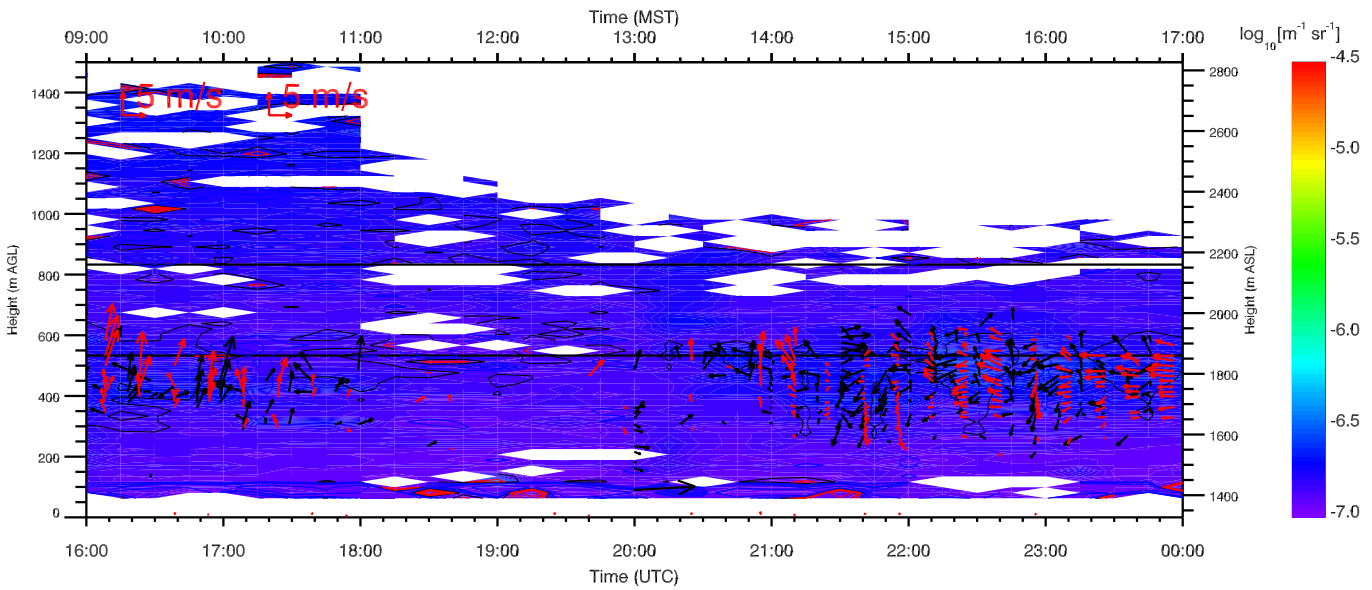

Backscatter 16 Oct 2012 1600 - 17 Oct 2012 0000

UU-LIDAR WATERHORN 17 Oct 2012

Backscatter 17 Oct 2012 0000 - 17 Oct 2012 0800

Backscatter 17 Oct 2012 0800 - 17 Oct 2012 1600

Backscatter 17 Oct 2012 1600 - 18 Oct 2012 0000

UU-LIDAR WATERHORN 18 Oct 2012

Backscatter 18 Oct 2012 0000 - 18 Oct 2012 0800

Backscatter 18 Oct 2012 0800 - 18 Oct 2012 1600

Backscatter 18 Oct 2012 1600 - 19 Oct 2012 0000

UU-LIDAR WATERHORN 19 Oct 2012

Backscatter 19 Oct 2012 0000 - 19 Oct 2012 0800

Backscatter 19 Oct 2012 0800 - 19 Oct 2012 1600

Backscatter 19 Oct 2012 1600 - 20 Oct 2012 0000

UU-LIDAR MATERHORN 20 Oct 2012

Backscatter 20 Oct 2012 0000 - 20 Oct 2012 0800