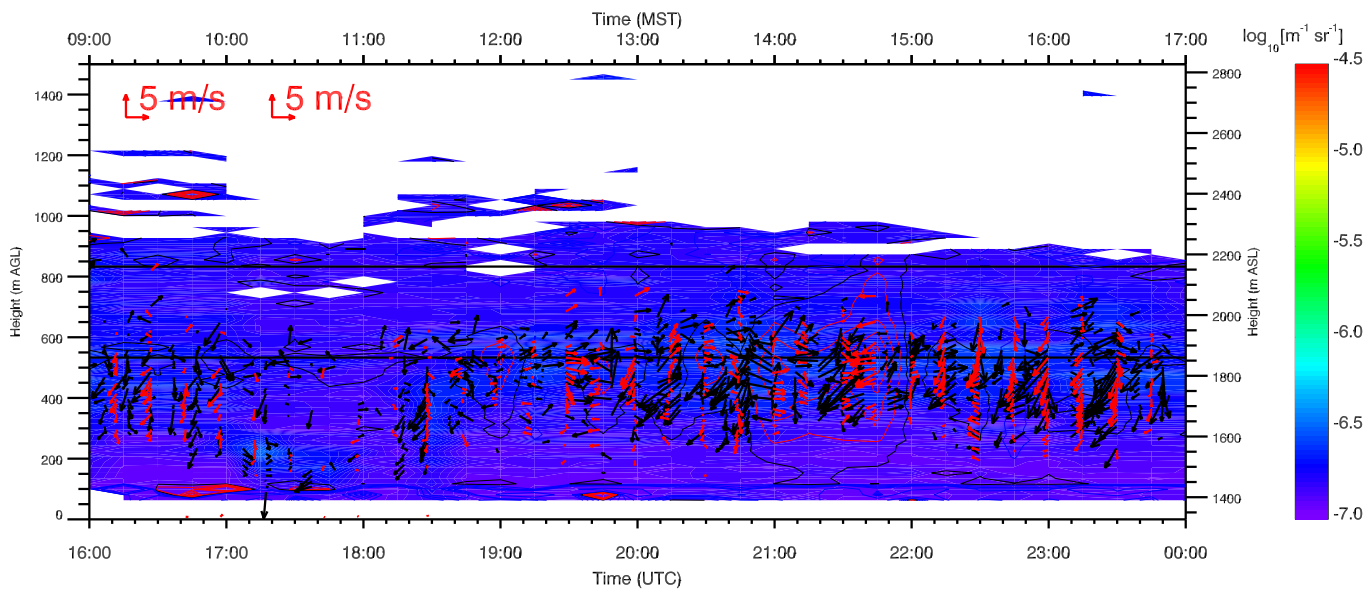

Backscatter 16 Oct 2012 1600 - 17 Oct 2012 0000

UU-LIDAR WATERHORN 17 Oct 2012

Backscatter 17 Oct 2012 0000 - 17 Oct 2012 0800

Backscatter 17 Oct 2012 0800 - 17 Oct 2012 1600

Backscatter 17 Oct 2012 1600 - 18 Oct 2012 0000

UU-LIDAR WATERHORN 18 Oct 2012

Backscatter 18 Oct 2012 0000 - 18 Oct 2012 0800

Backscatter 18 Oct 2012 0800 - 18 Oct 2012 1600

Backscatter 18 Oct 2012 1600 - 19 Oct 2012 0000

UU-LIDAR WATERHORN 19 Oct 2012

Backscatter 19 Oct 2012 0000 - 19 Oct 2012 0800

Backscatter 19 Oct 2012 0800 - 19 Oct 2012 1600

Backscatter 19 Oct 2012 1600 - 20 Oct 2012 0000

UU-LIDAR MATERHORN 20 Oct 2012

Backscatter 20 Oct 2012 0000 - 20 Oct 2012 0800