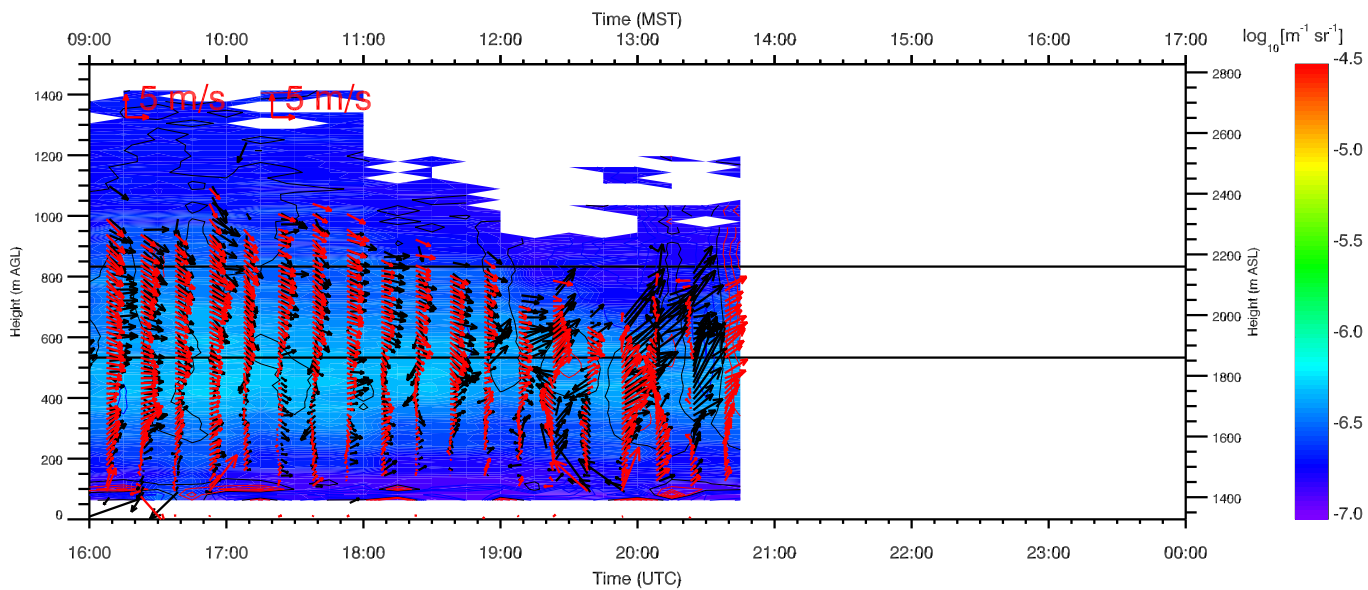

Backscatter 02 Oct 2012 1600 - 03 Oct 2012 0000