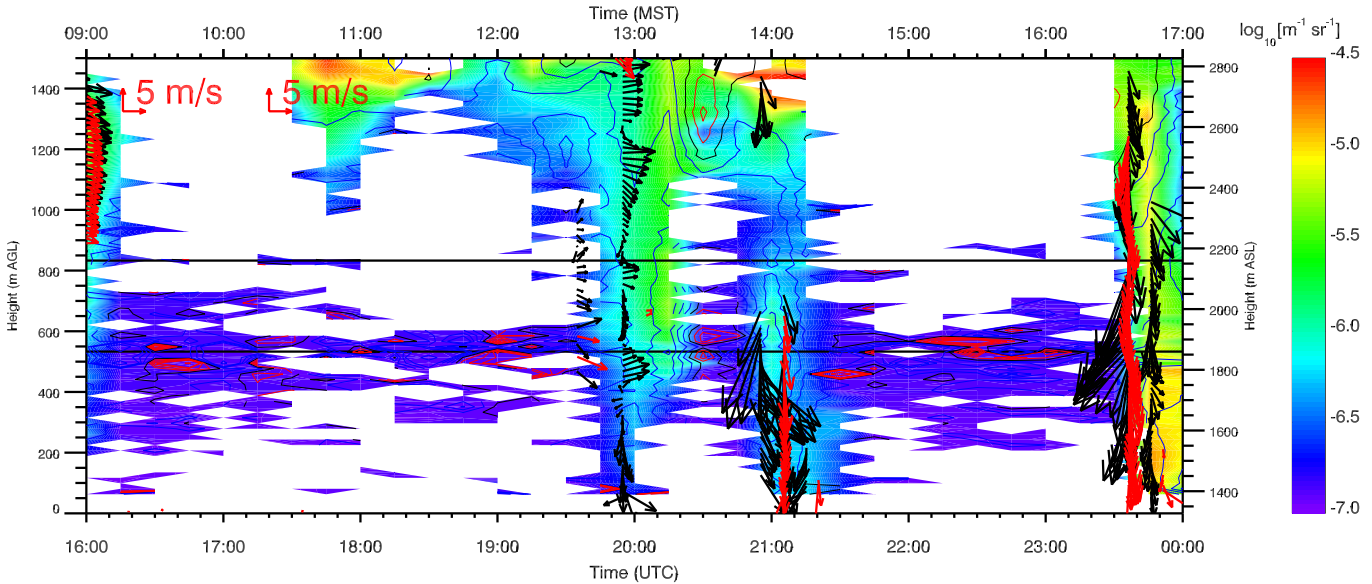

UU-LIDAR MATERHORN 23 Oct 2012

Backscatter 23 Oct 2012 0000 - 23 Oct 2012 0800

Backscatter 23 Oct 2012 0800 - 23 Oct 2012 1600

Backscatter 23 Oct 2012 1600 - 24 Oct 2012 0000

UU-LIDAR WATERHORN 24 Oct 2012

Backscatter 24 Oct 2012 0000 - 24 Oct 2012 0800

Backscatter 24 Oct 2012 0800 - 24 Oct 2012 1600

Backscatter 24 Oct 2012 1600 - 25 Oct 2012 0000

UU-LIDAR MATERHORN 25 Oct 2012

Backscatter 25 Oct 2012 0000 - 25 Oct 2012 0800

Backscatter 25 Oct 2012 0800 - 25 Oct 2012 1600

Backscatter 25 Oct 2012 1600 - 26 Oct 2012 0000

UU-LIDAR MATERHORN 26 Oct 2012

Backscatter 26 Oct 2012 0000 - 26 Oct 2012 0800

Backscatter 26 Oct 2012 0800 - 26 Oct 2012 1600