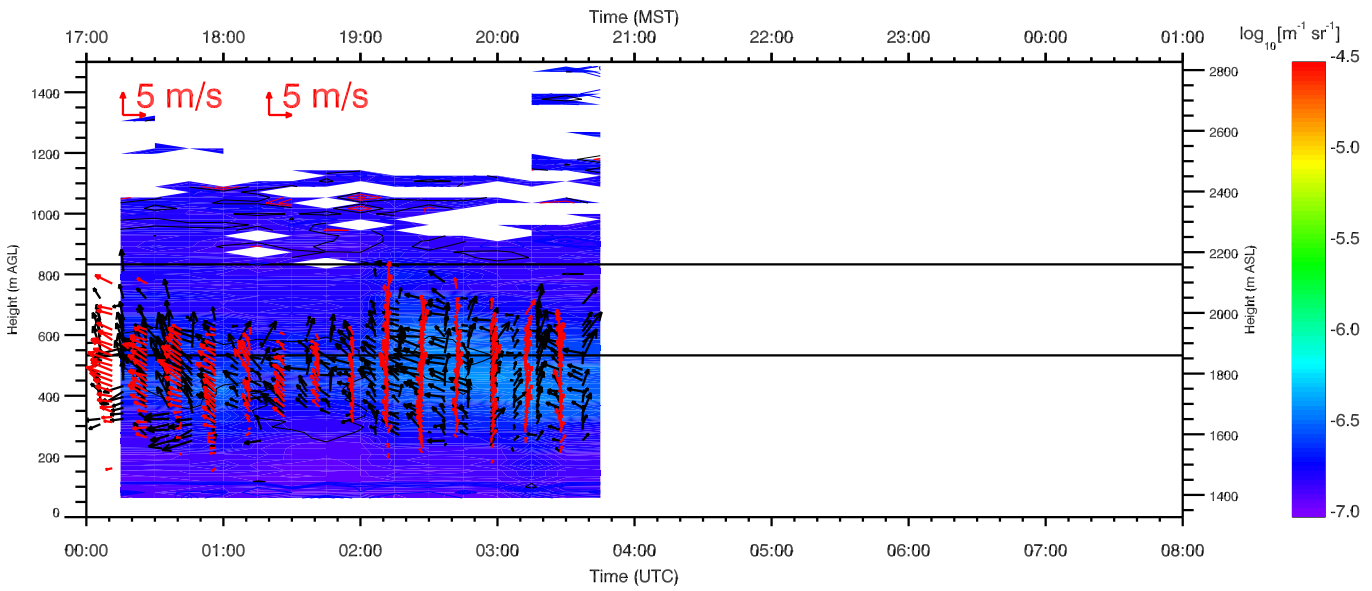

Backscatter 19 Oct 2012 0000 - 19 Oct 2012 0800

Backscatter 19 Oct 2012 0800 - 19 Oct 2012 1600

Backscatter 19 Oct 2012 1600 - 20 Oct 2012 0000

UU-LIDAR MATERHORN 20 Oct 2012

Backscatter 20 Oct 2012 0000 - 20 Oct 2012 0800

Backscatter 20 Oct 2012 0800 - 20 Oct 2012 1600

Backscatter 20 Oct 2012 1600 - 21 Oct 2012 0000

UU-LIDAR WATERHORN 21 Oct 2012

Backscatter 21 Oct 2012 0000 - 21 Oct 2012 0800

Backscatter 21 Oct 2012 0800 - 21 Oct 2012 1600