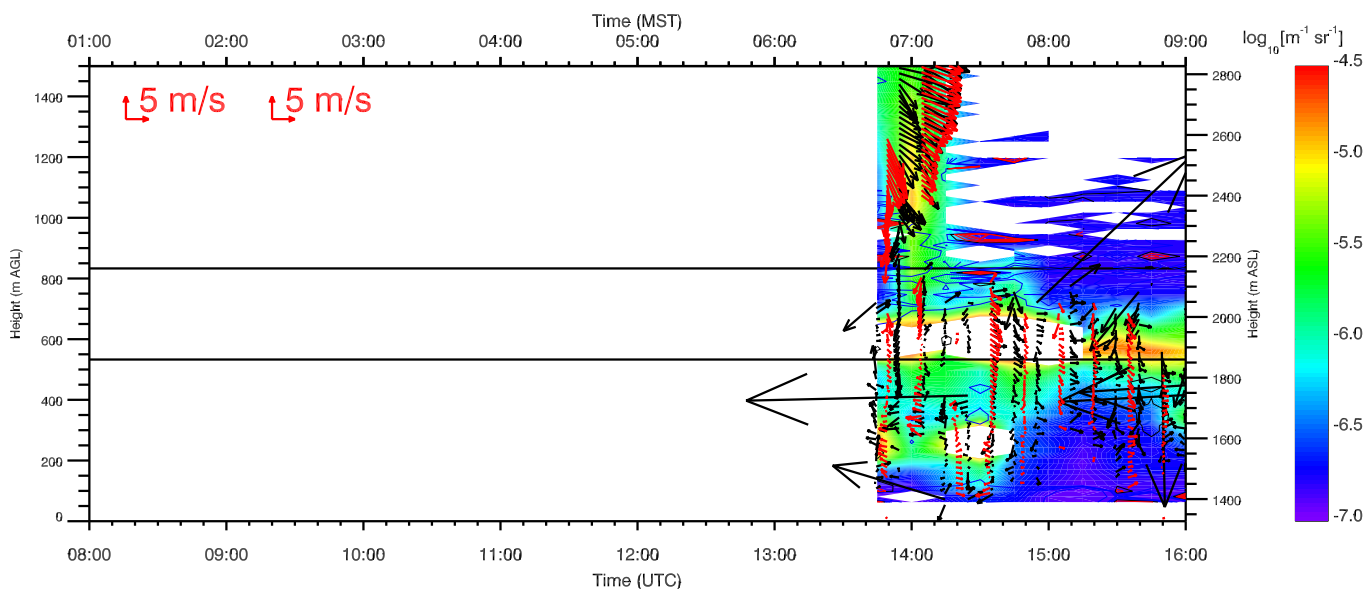

Backscatter 24 Oct 2012 0800 - 24 Oct 2012 1600