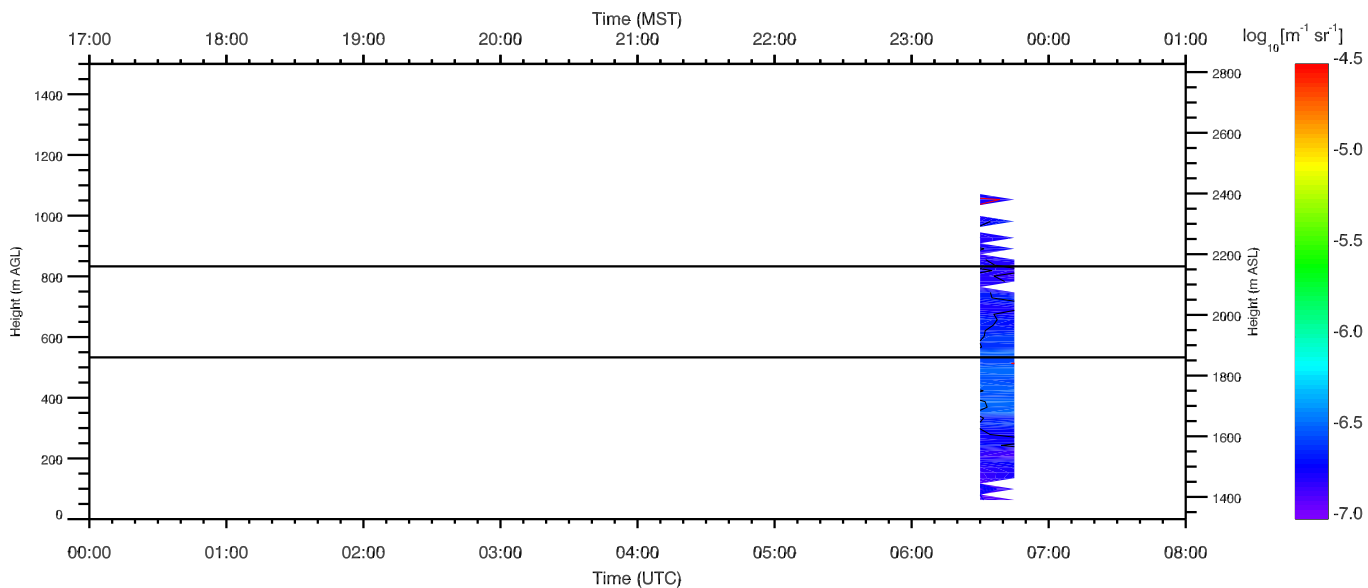

Backscatter 14 Oct 2012 0000 - 14 Oct 2012 0800

Backscatter 14 Oct 2012 0800 - 14 Oct 2012 1600

Backscatter 14 Oct 2012 1600 - 15 Oct 2012 0000

UU-LIDAR MATERHORN 15 Oct 2012

Backscatter 15 Oct 2012 0000 - 15 Oct 2012 0800