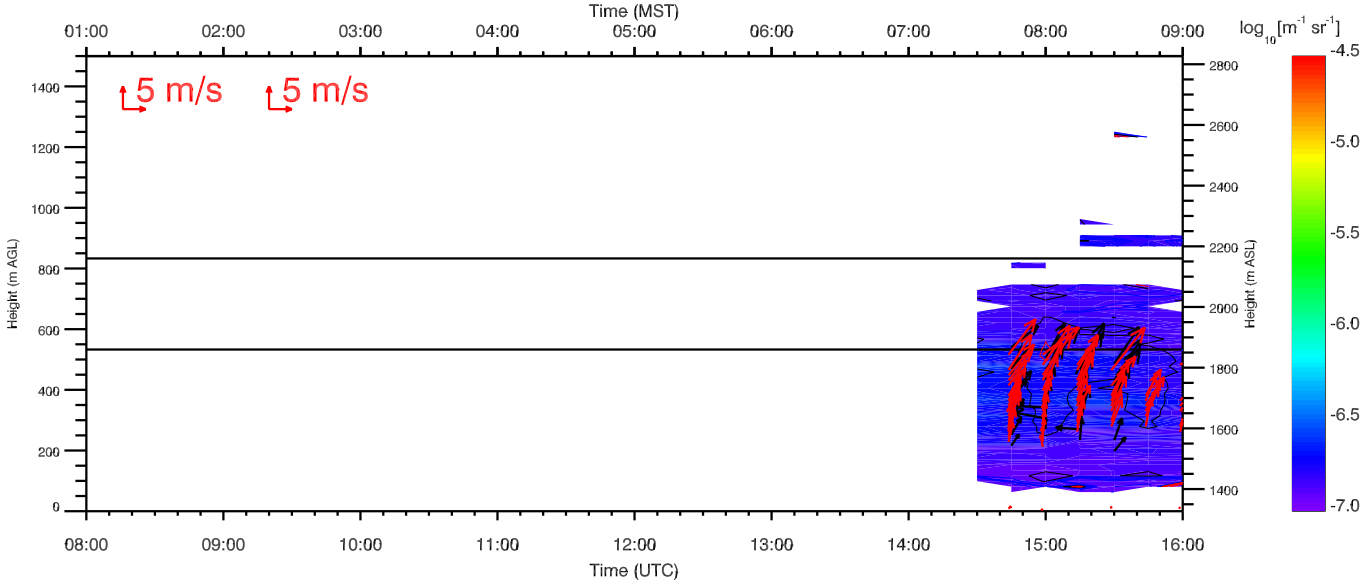

Backscatter 15 Oct 2012 0800 - 15 Oct 2012 1600

Backscatter 15 Oct 2012 1600 - 16 Oct 2012 0000

UU-LIDAR MATERHORN 16 Oct 2012

Backscatter 16 Oct 2012 0000 - 16 Oct 2012 0800

Backscatter 16 Oct 2012 0800 - 16 Oct 2012 1600