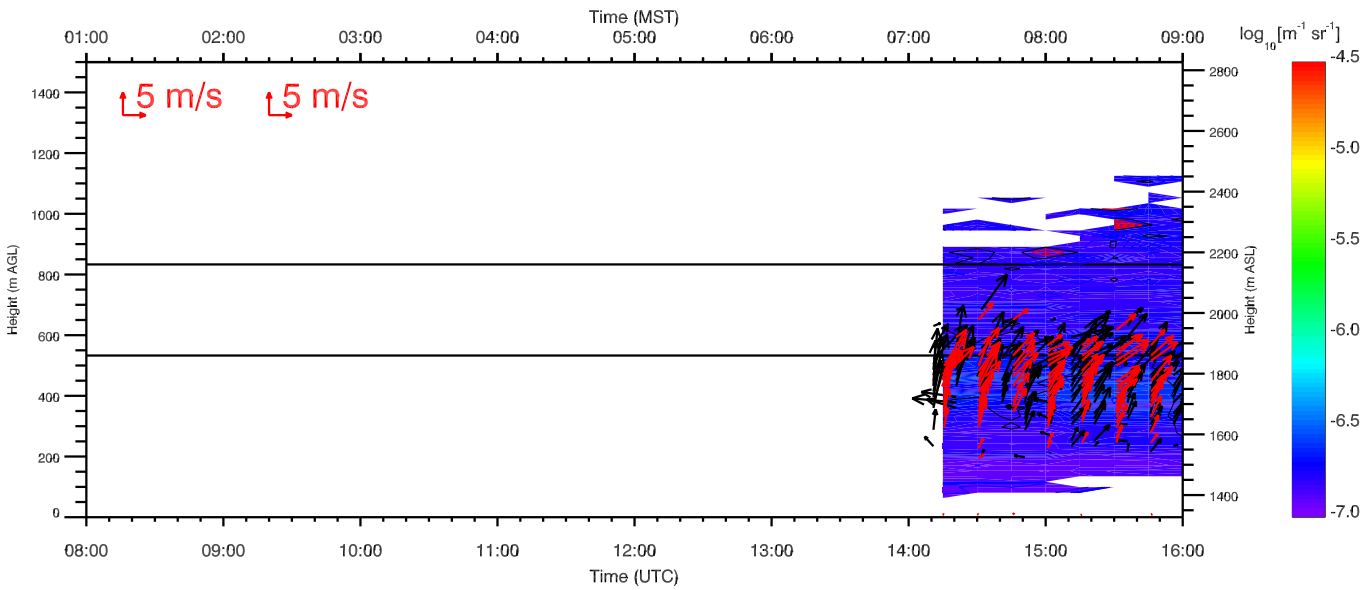

Backscatter 20 Oct 2012 0800 - 20 Oct 2012 1600