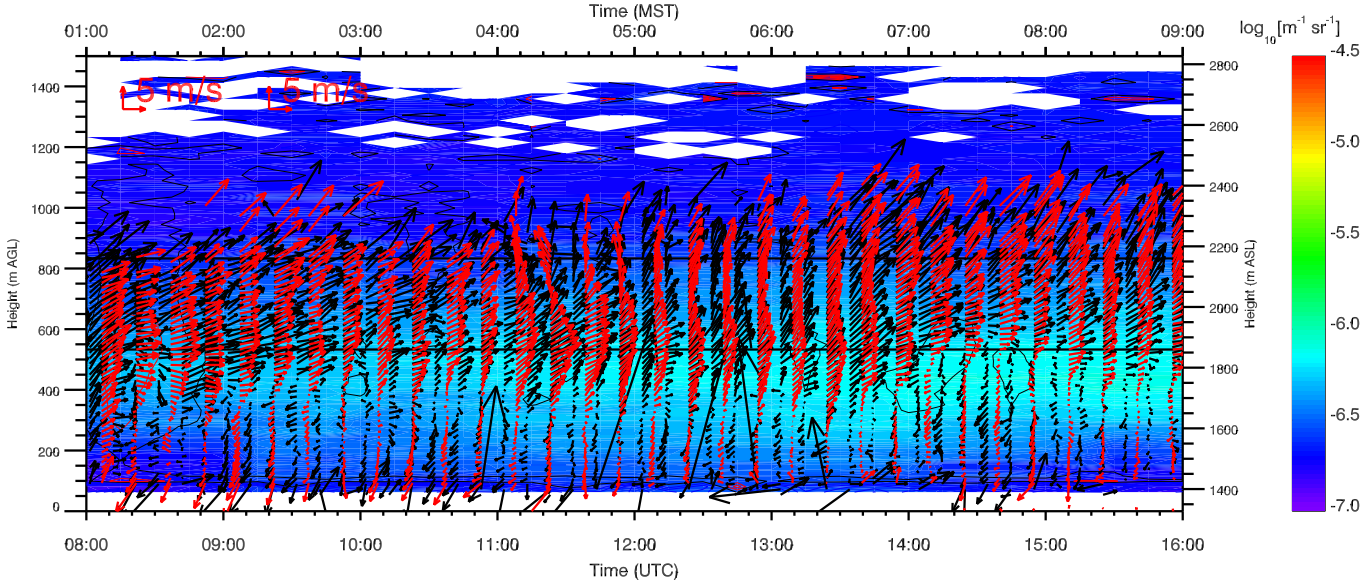

Backscatter 20 Oct 2012 0800 - 20 Oct 2012 1600

Backscatter 20 Oct 2012 1600 - 21 Oct 2012 0000

UU-LIDAR WATERHORN 21 Oct 2012

Backscatter 21 Oct 2012 0000 - 21 Oct 2012 0800

Backscatter 21 Oct 2012 0800 - 21 Oct 2012 1600

Backscatter 21 Oct 2012 1600 - 22 Oct 2012 0000

UU-LIDAR MATERHORN 22 Oct 2012

Backscatter 22 Oct 2012 0000 - 22 Oct 2012 0800

Backscatter 22 Oct 2012 0800 - 22 Oct 2012 1600

Backscatter 22 Oct 2012 1600 - 23 Oct 2012 0000

UU-LIDAR MATERHORN 23 Oct 2012

Backscatter 23 Oct 2012 0000 - 23 Oct 2012 0800

Backscatter 23 Oct 2012 0800 - 23 Oct 2012 1600

Backscatter 23 Oct 2012 1600 - 24 Oct 2012 0000

UU-LIDAR WATERHORN 24 Oct 2012