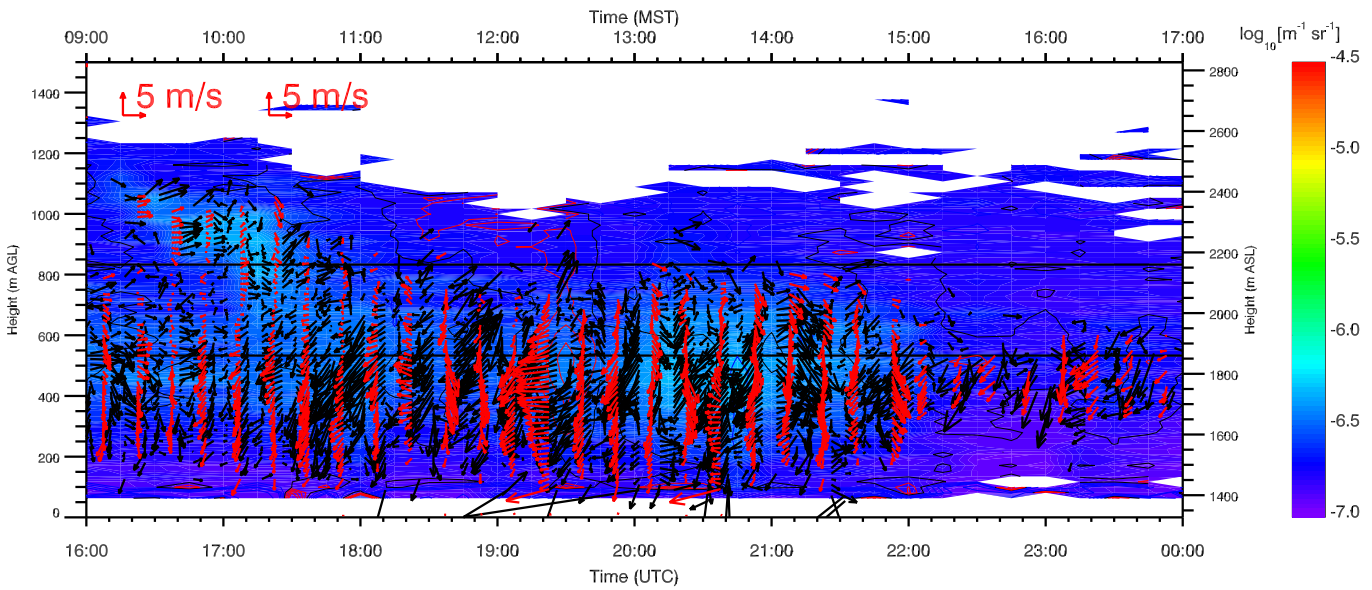

Backscatter 16 Oct 2012 1600 - 17 Oct 2012 0000

UU-LIDAR WATERHORN 17 Oct 2012

Backscatter 17 Oct 2012 0000 - 17 Oct 2012 0800

Backscatter 17 Oct 2012 0800 - 17 Oct 2012 1600

Backscatter 17 Oct 2012 1600 - 18 Oct 2012 0000

UU-LIDAR WATERHORN 18 Oct 2012

Backscatter 18 Oct 2012 0000 - 18 Oct 2012 0800

Backscatter 18 Oct 2012 0800 - 18 Oct 2012 1600

Backscatter 18 Oct 2012 1600 - 19 Oct 2012 0000

UU-LIDAR WATERHORN 19 Oct 2012