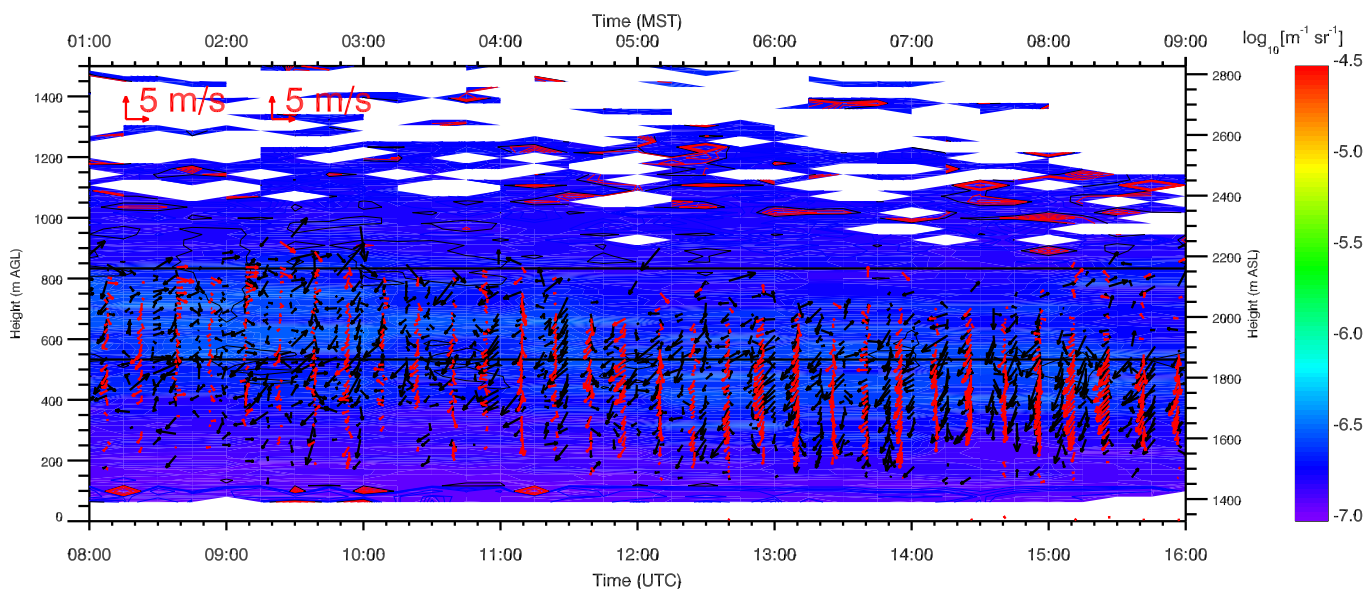

Backscatter 16 Oct 2012 1600 - 17 Oct 2012 0000

UU-LIDAR WATERHORN 17 Oct 2012

Backscatter 17 Oct 2012 0000 - 17 Oct 2012 0800

Backscatter 17 Oct 2012 0800 - 17 Oct 2012 1600

Backscatter 17 Oct 2012 1600 - 18 Oct 2012 0000

UU-LIDAR WATERHORN 18 Oct 2012

Backscatter 18 Oct 2012 0000 - 18 Oct 2012 0800

Backscatter 18 Oct 2012 0800 - 18 Oct 2012 1600

Backscatter 18 Oct 2012 1600 - 19 Oct 2012 0000

UU-LIDAR WATERHORN 19 Oct 2012