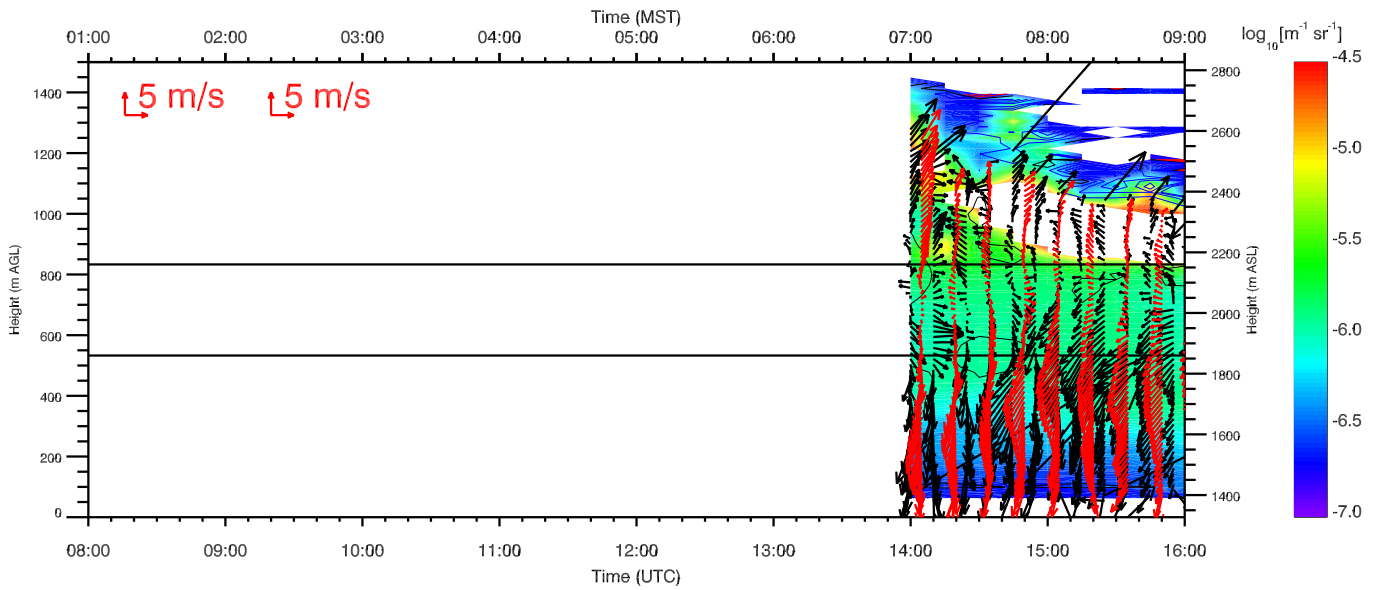

Backscatter 21 Oct 2012 1600 - 22 Oct 2012 0000

UU-LIDAR MATERHORN 22 Oct 2012

Backscatter 22 Oct 2012 0000 - 22 Oct 2012 0800

Backscatter 22 Oct 2012 0800 - 22 Oct 2012 1600

Backscatter 22 Oct 2012 1600 - 23 Oct 2012 0000

UU-LIDAR MATERHORN 23 Oct 2012

Backscatter 23 Oct 2012 0000 - 23 Oct 2012 0800

Backscatter 23 Oct 2012 0800 - 23 Oct 2012 1600

Backscatter 23 Oct 2012 1600 - 24 Oct 2012 0000

UU-LIDAR WATERHORN 24 Oct 2012