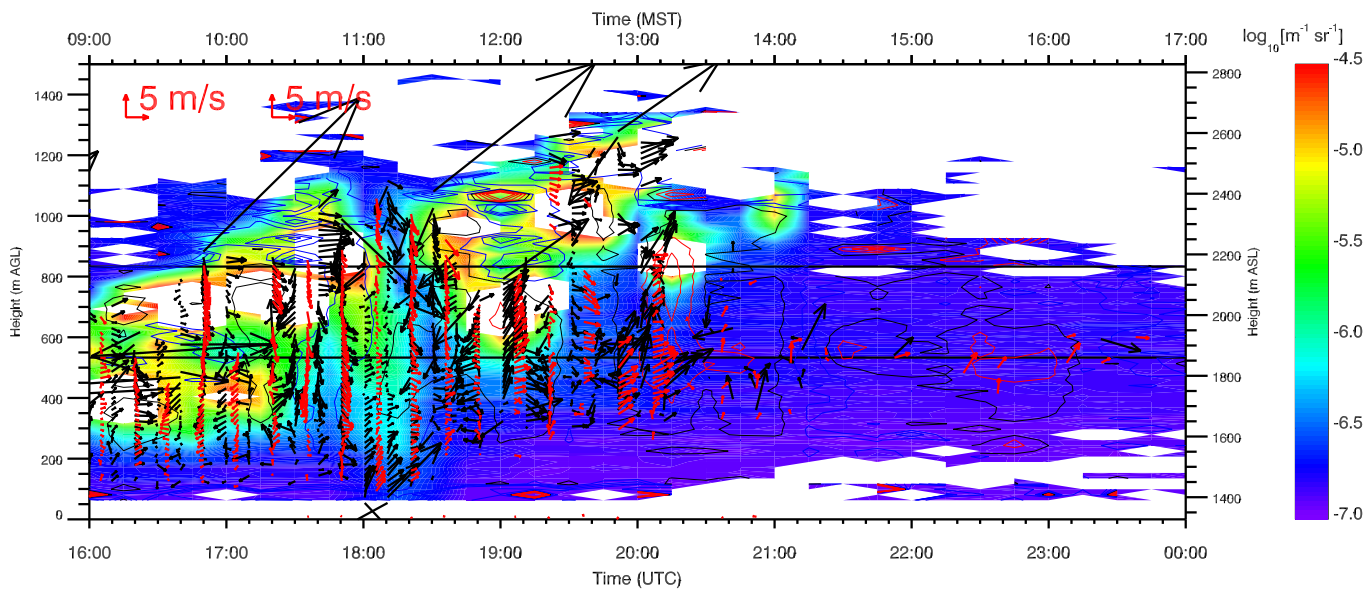

Backscatter 21 Oct 2012 1600 - 22 Oct 2012 0000

UU-LIDAR MATERHORN 22 Oct 2012

Backscatter 22 Oct 2012 0000 - 22 Oct 2012 0800

Backscatter 22 Oct 2012 0800 - 22 Oct 2012 1600

Backscatter 22 Oct 2012 1600 - 23 Oct 2012 0000

UU-LIDAR MATERHORN 23 Oct 2012

Backscatter 23 Oct 2012 0000 - 23 Oct 2012 0800

Backscatter 23 Oct 2012 0800 - 23 Oct 2012 1600

Backscatter 23 Oct 2012 1600 - 24 Oct 2012 0000

UU-LIDAR WATERHORN 24 Oct 2012

Backscatter 24 Oct 2012 0000 - 24 Oct 2012 0800

Backscatter 24 Oct 2012 0800 - 24 Oct 2012 1600

Backscatter 24 Oct 2012 1600 - 25 Oct 2012 0000

UU-LIDAR MATERHORN 25 Oct 2012

Backscatter 25 Oct 2012 0000 - 25 Oct 2012 0800