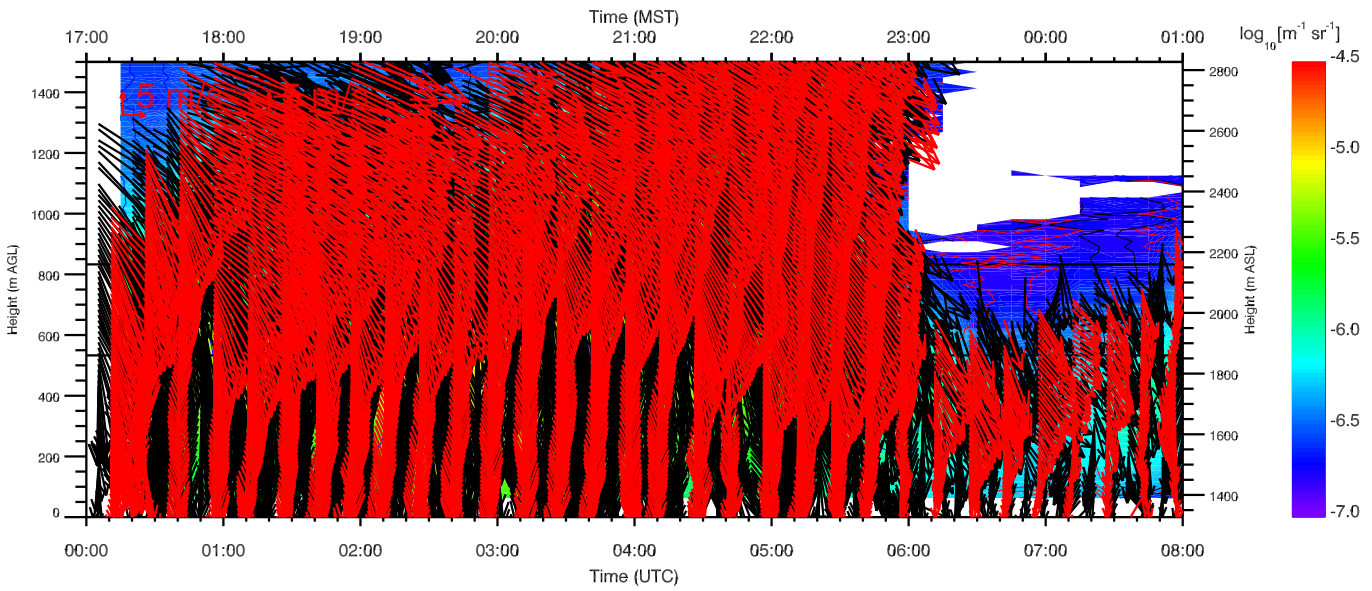

UU-LIDAR WATERHORN 17 Oct 2012

Backscatter 17 Oct 2012 0000 - 17 Oct 2012 0800