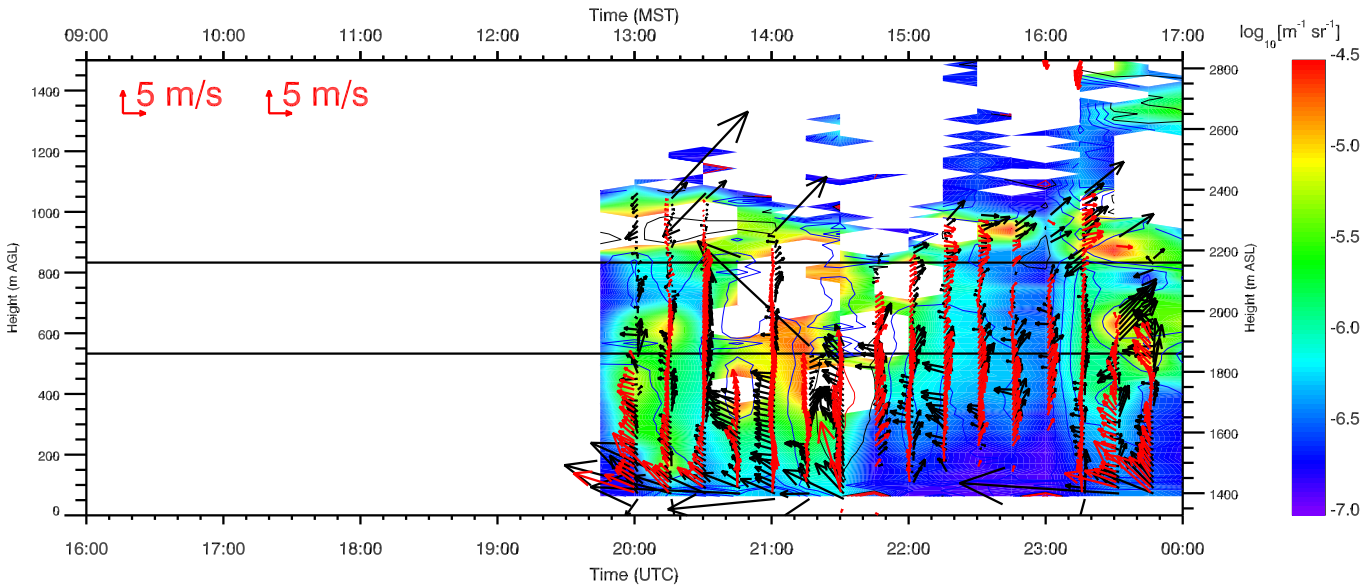

Backscatter 10 Oct 2012 1600 - 11 Oct 2012 0000

UU-LIDAR MATERHORN 12 Oct 2012

Backscatter 12 Oct 2012 0000 - 12 Oct 2012 0800

Backscatter 12 Oct 2012 0800 - 12 Oct 2012 1600

Backscatter 12 Oct 2012 1600 - 13 Oct 2012 0000

UU-LIDAR WATERHORN 13 Oct 2012

Backscatter 13 Oct 2012 0000 - 13 Oct 2012 0800

Backscatter 13 Oct 2012 0800 - 13 Oct 2012 1600

Backscatter 13 Oct 2012 1600 - 14 Oct 2012 0000

UU-LIDAR MATERHORN 14 Oct 2012