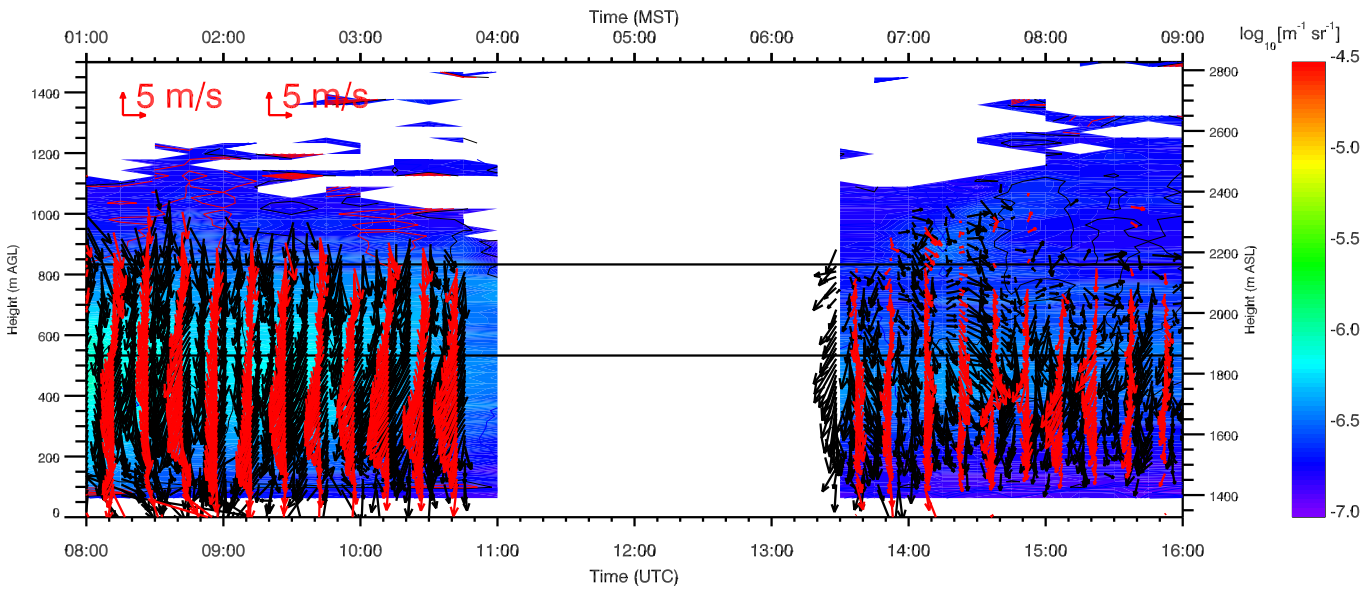

Backscatter 16 Oct 2012 1600 - 17 Oct 2012 0000

UU-LIDAR WATERHORN 17 Oct 2012

Backscatter 17 Oct 2012 0000 - 17 Oct 2012 0800

Backscatter 17 Oct 2012 0800 - 17 Oct 2012 1600

Backscatter 17 Oct 2012 1600 - 18 Oct 2012 0000

UU-LIDAR WATERHORN 18 Oct 2012

Backscatter 18 Oct 2012 0000 - 18 Oct 2012 0800

Backscatter 18 Oct 2012 0800 - 18 Oct 2012 1600

Backscatter 18 Oct 2012 1600 - 19 Oct 2012 0000

UU-LIDAR WATERHORN 19 Oct 2012