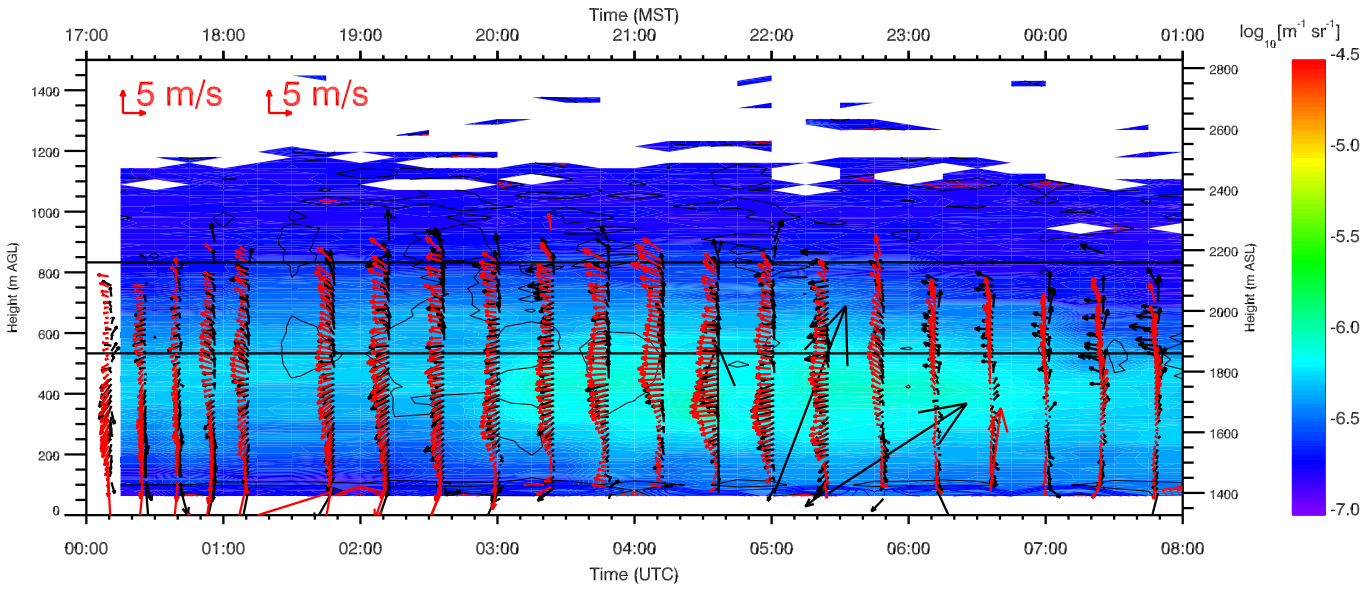

Backscatter 09 Oct 2012 0800 - 09 Oct 2012 1600

Backscatter 09 Oct 2012 1600 - 10 Oct 2012 0000

UU-LIDAR WATERHORN 10 Oct 2012

Backscatter 10 Oct 2012 0000 - 10 Oct 2012 0800

Backscatter 10 Oct 2012 0800 - 10 Oct 2012 1600