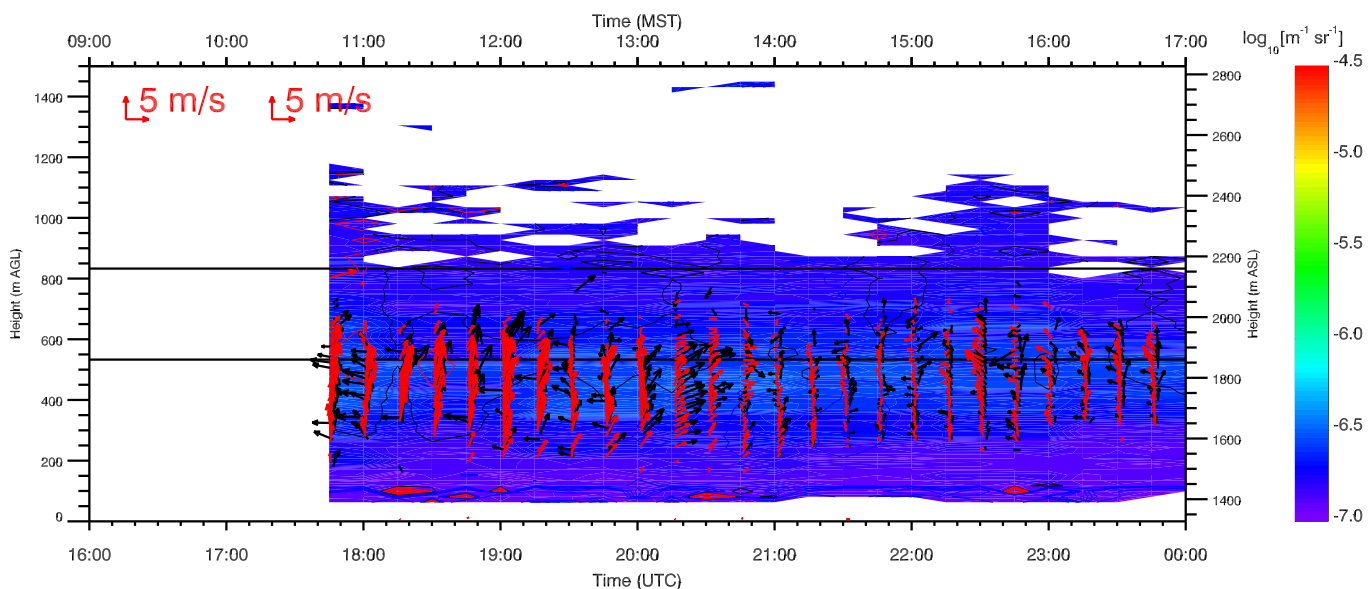

Backscatter 15 Oct 2012 1600 - 16 Oct 2012 0000