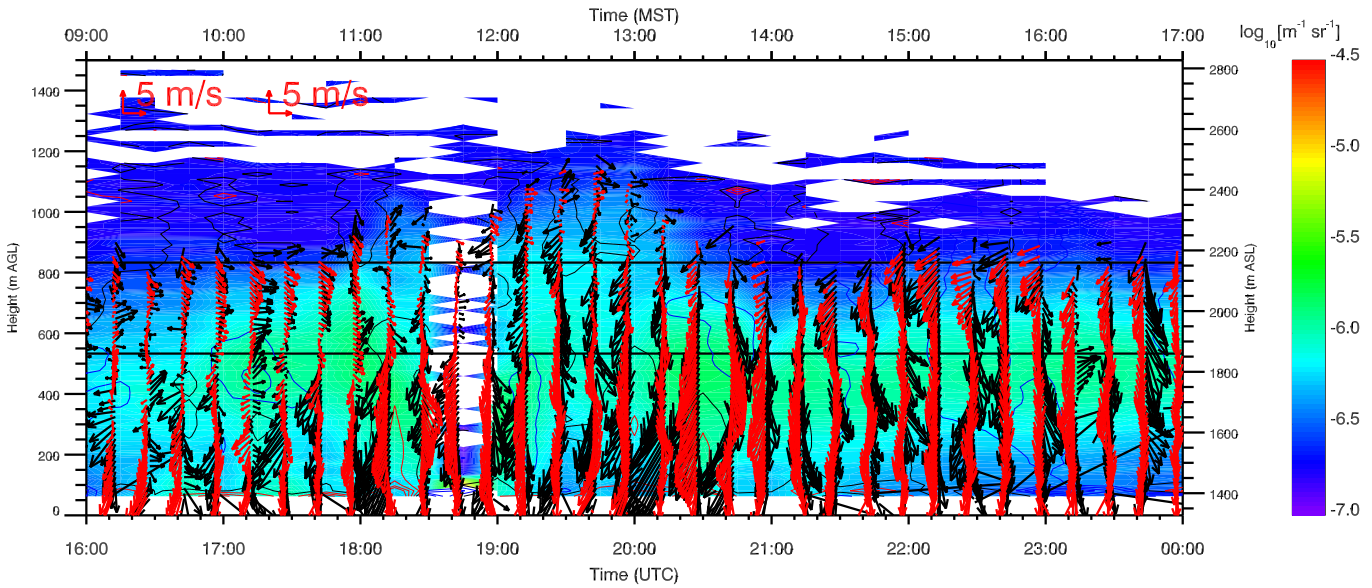

Backscatter 03 Oct 2012 1600 - 04 Oct 2012 0000