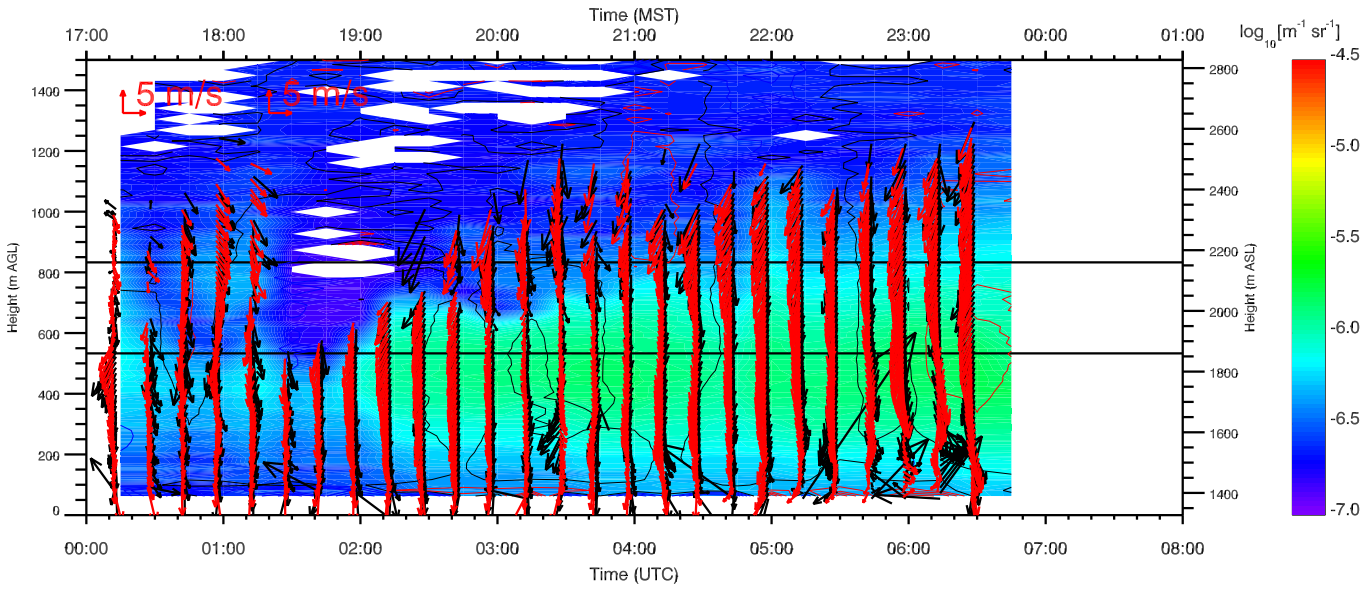

UU-LIDAR MATERHORN 07 Oct 2012

Backscatter 07 Oct 2012 0000 - 07 Oct 2012 0800