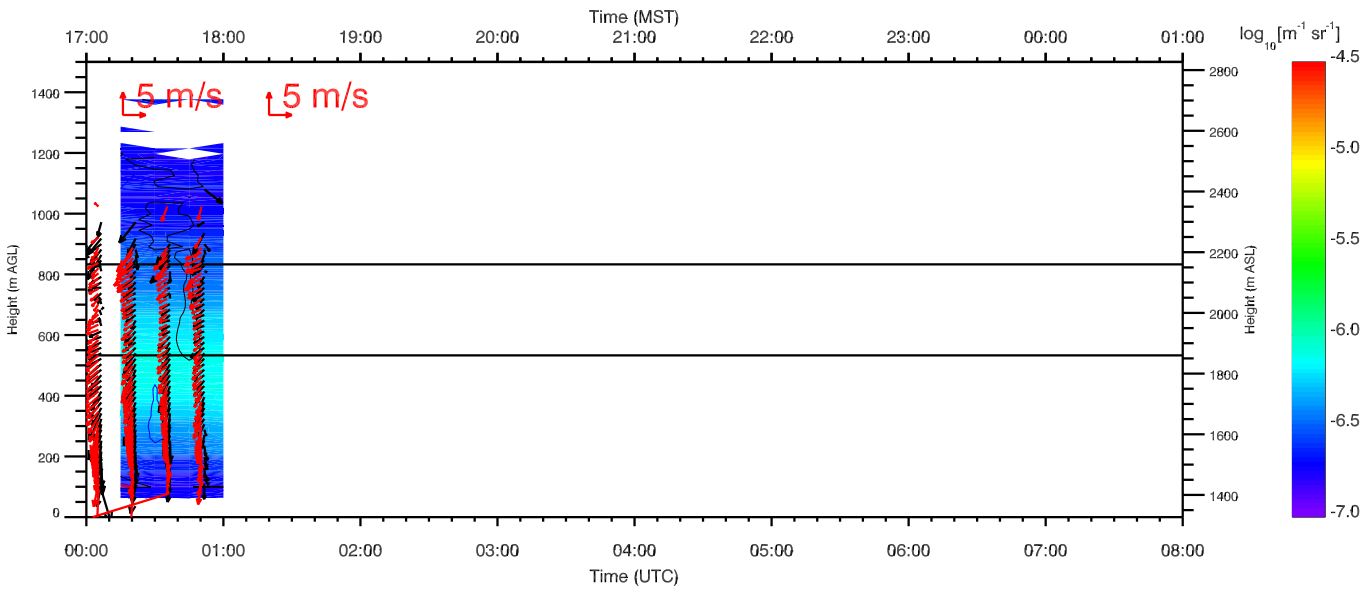

UU-LIDAR MATERHORN 06 Oct 2012

Backscatter 06 Oct 2012 0000 - 06 Oct 2012 0800