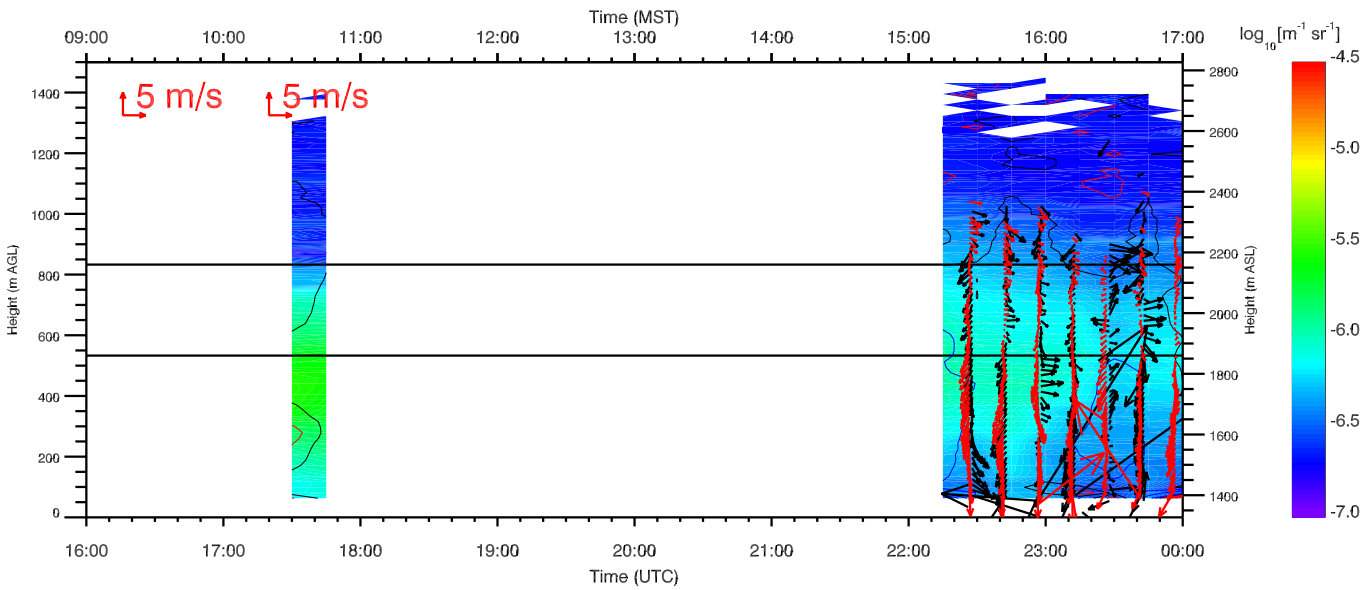

UU-LIDAR MATERHORN 06 Oct 2012

Backscatter 06 Oct 2012 0000 - 06 Oct 2012 0800

Backscatter 06 Oct 2012 0800 - 06 Oct 2012 1600

Backscatter 06 Oct 2012 1600 - 07 Oct 2012 0000

UU-LIDAR MATERHORN 07 Oct 2012