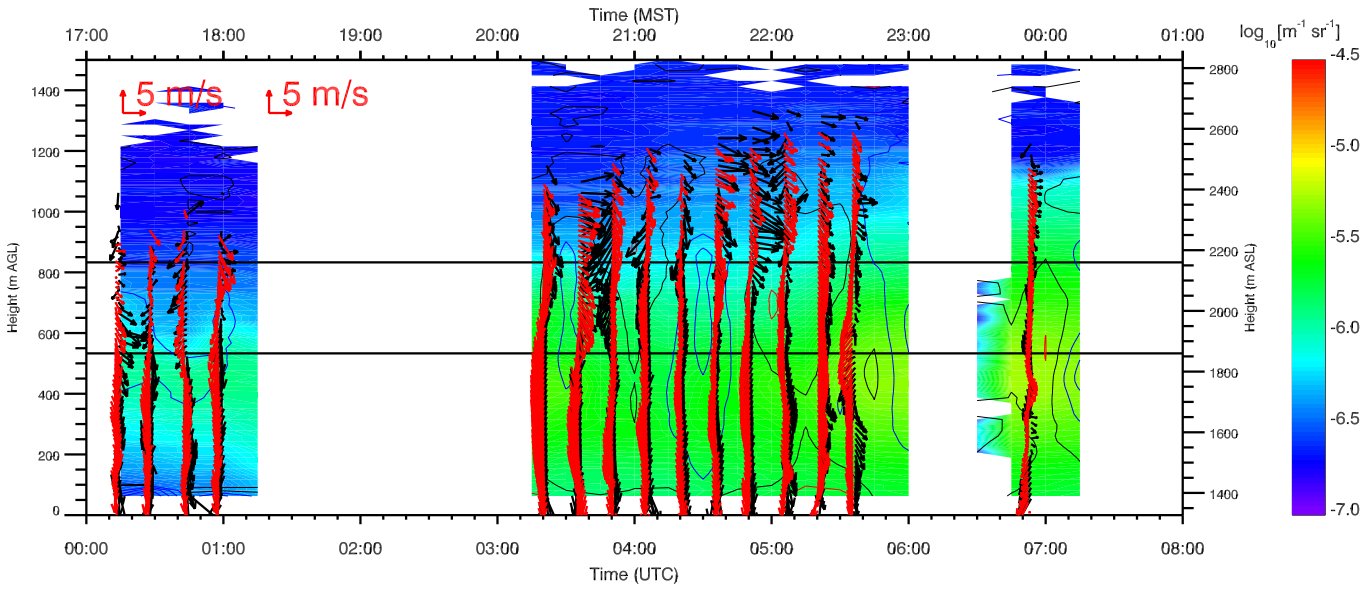

Backscatter 03 Oct 2012 0800 - 03 Oct 2012 1600

Backscatter 03 Oct 2012 1600 - 04 Oct 2012 0000

UU-LIDAR MATERHORN 04 Oct 2012

Backscatter 04 Oct 2012 0000 - 04 Oct 2012 0800

Backscatter 04 Oct 2012 0800 - 04 Oct 2012 1600