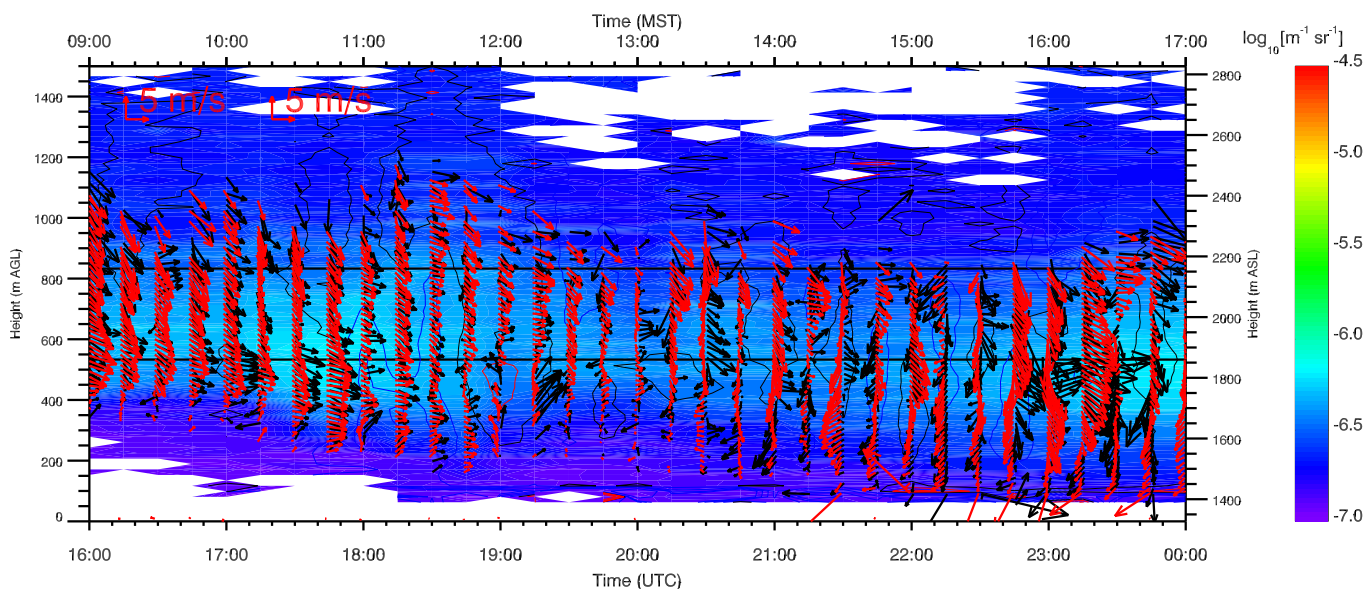

UU-LIDAR WATERHORN 13 Oct 2012

Backscatter 13 Oct 2012 0000 - 13 Oct 2012 0800

Backscatter 13 Oct 2012 0800 - 13 Oct 2012 1600

Backscatter 13 Oct 2012 1600 - 14 Oct 2012 0000

UU-LIDAR MATERHORN 14 Oct 2012