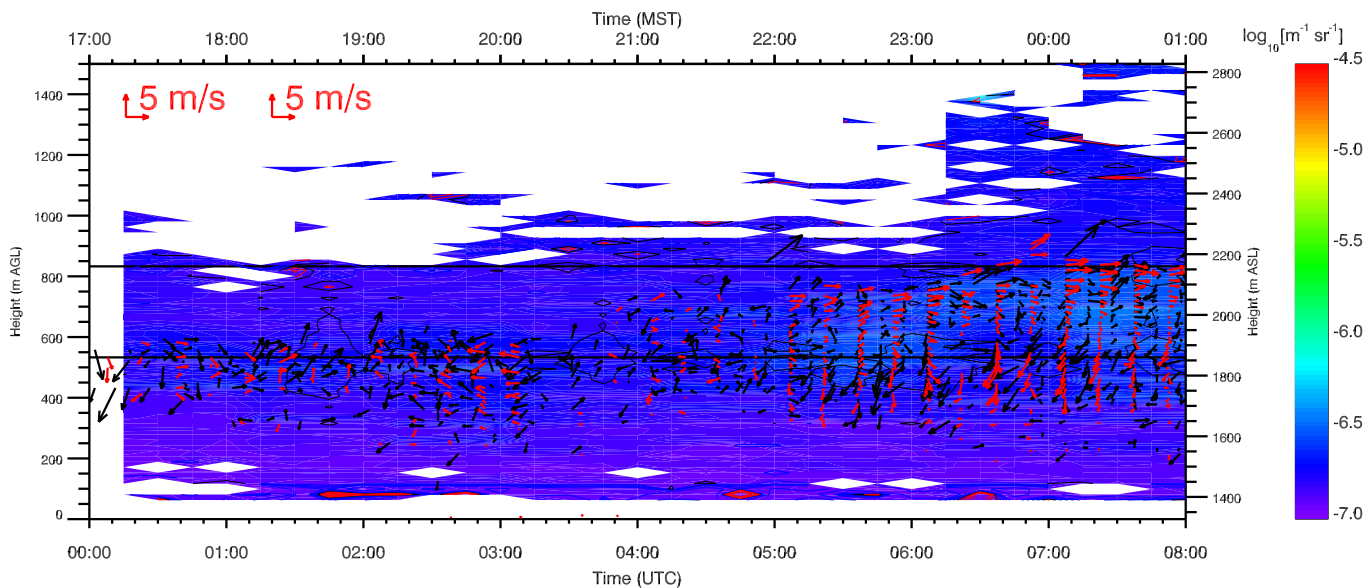

Backscatter 16 Oct 2012 1600 - 17 Oct 2012 0000

UU-LIDAR WATERHORN 17 Oct 2012

Backscatter 17 Oct 2012 0000 - 17 Oct 2012 0800

Backscatter 17 Oct 2012 0800 - 17 Oct 2012 1600

Backscatter 17 Oct 2012 1600 - 18 Oct 2012 0000

UU-LIDAR WATERHORN 18 Oct 2012

Backscatter 18 Oct 2012 0000 - 18 Oct 2012 0800

Backscatter 18 Oct 2012 0800 - 18 Oct 2012 1600

Backscatter 18 Oct 2012 1600 - 19 Oct 2012 0000

UU-LIDAR WATERHORN 19 Oct 2012