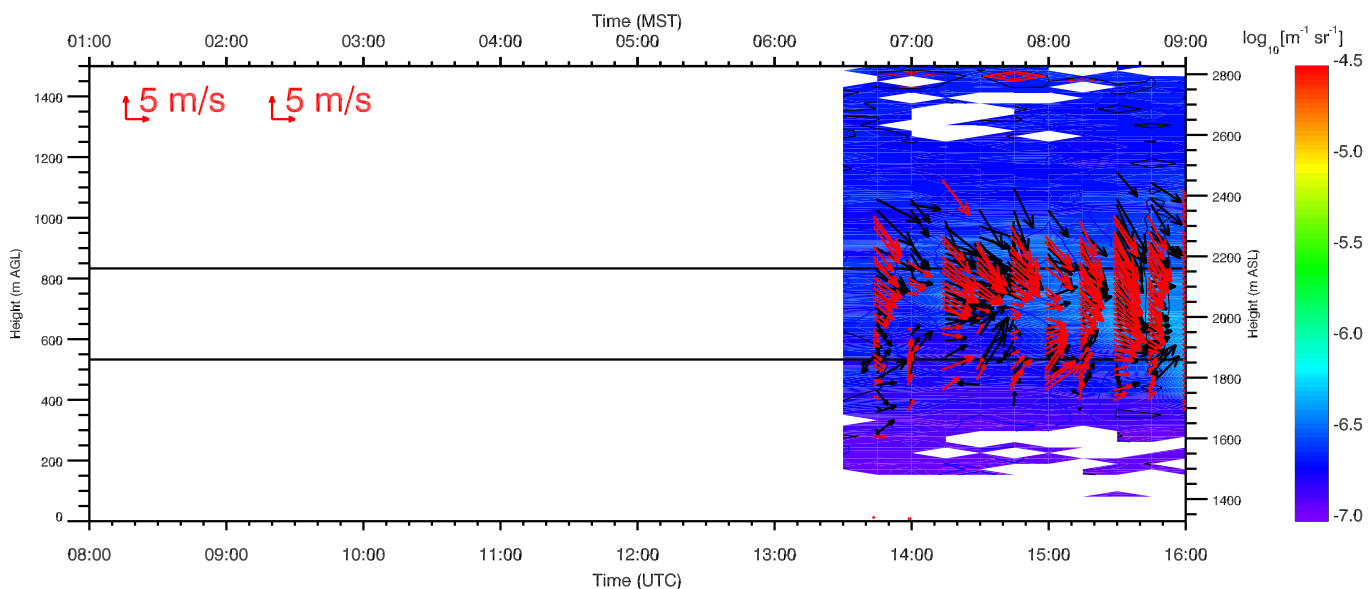

Backscatter 10 Oct 2012 1600 - 11 Oct 2012 0000

UU-LIDAR MATERHORN 12 Oct 2012

Backscatter 12 Oct 2012 0000 - 12 Oct 2012 0800

Backscatter 12 Oct 2012 0800 - 12 Oct 2012 1600

Backscatter 12 Oct 2012 1600 - 13 Oct 2012 0000

UU-LIDAR WATERHORN 13 Oct 2012

Backscatter 13 Oct 2012 0000 - 13 Oct 2012 0800

Backscatter 13 Oct 2012 0800 - 13 Oct 2012 1600

Backscatter 13 Oct 2012 1600 - 14 Oct 2012 0000

UU-LIDAR MATERHORN 14 Oct 2012