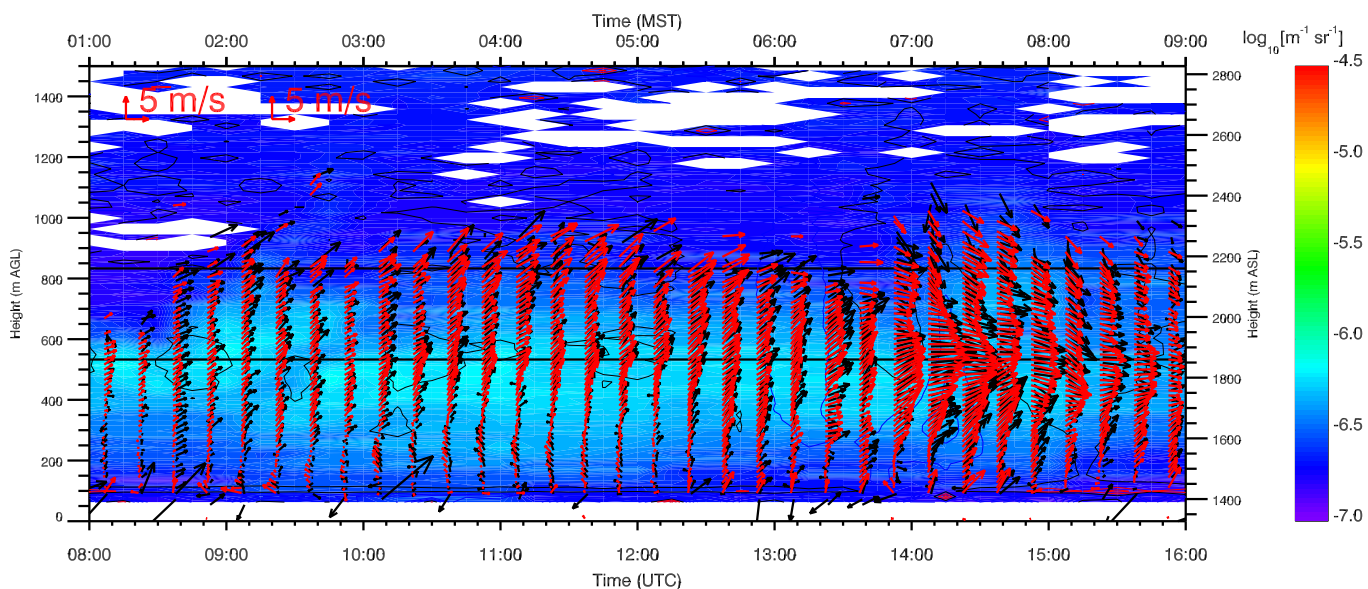

Backscatter 02 Oct 2012 0000 - 02 Oct 2012 0800

Backscatter 02 Oct 2012 0800 - 02 Oct 2012 1600

Backscatter 02 Oct 2012 1600 - 03 Oct 2012 0000

UU-LIDAR WATERHORN 03 Oct 2012

Backscatter 03 Oct 2012 0000 - 03 Oct 2012 0800