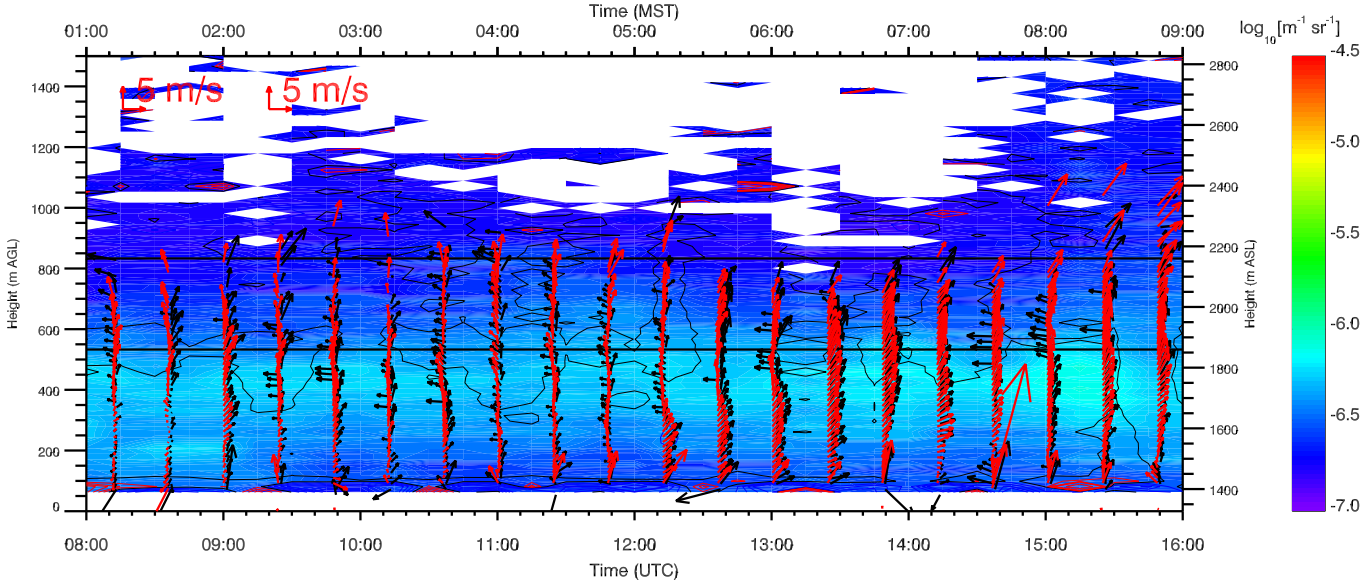

Backscatter 09 Oct 2012 0800 - 09 Oct 2012 1600

Backscatter 09 Oct 2012 1600 - 10 Oct 2012 0000

UU-LIDAR WATERHORN 10 Oct 2012

Backscatter 10 Oct 2012 0000 - 10 Oct 2012 0800

Backscatter 10 Oct 2012 0800 - 10 Oct 2012 1600