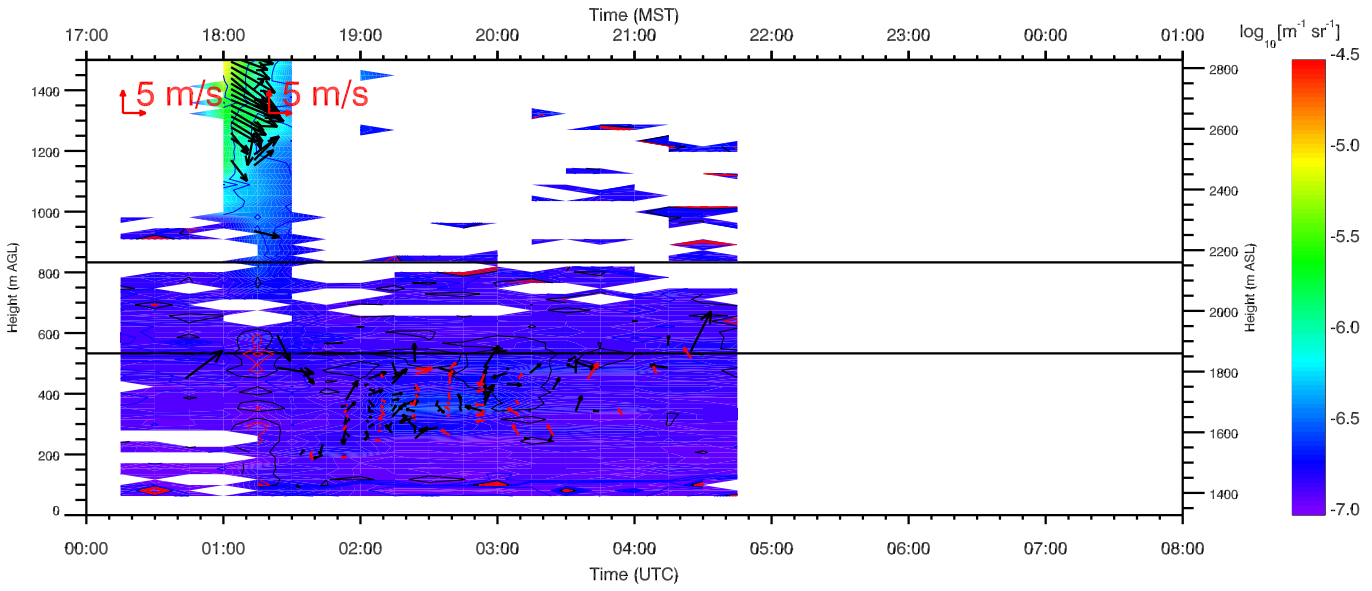

UU-LIDAR MATERHORN 23 Oct 2012

Backscatter 23 Oct 2012 0000 - 23 Oct 2012 0800

Backscatter 23 Oct 2012 0800 - 23 Oct 2012 1600

Backscatter 23 Oct 2012 1600 - 24 Oct 2012 0000

UU-LIDAR WATERHORN 24 Oct 2012

Backscatter 24 Oct 2012 0000 - 24 Oct 2012 0800

Backscatter 24 Oct 2012 0800 - 24 Oct 2012 1600

Backscatter 24 Oct 2012 1600 - 25 Oct 2012 0000

UU-LIDAR MATERHORN 25 Oct 2012

Backscatter 25 Oct 2012 0000 - 25 Oct 2012 0800