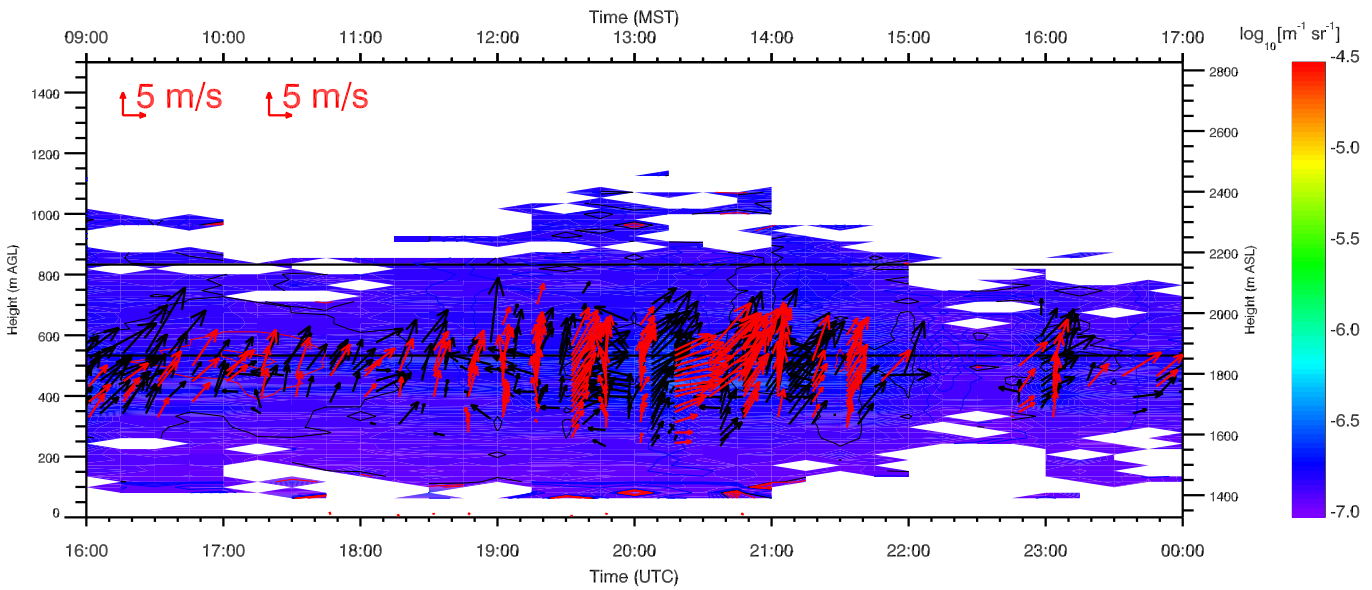

UU-LIDAR WATERHORN 18 Oct 2012

Backscatter 18 Oct 2012 0000 - 18 Oct 2012 0800

Backscatter 18 Oct 2012 0800 - 18 Oct 2012 1600

Backscatter 18 Oct 2012 1600 - 19 Oct 2012 0000

UU-LIDAR WATERHORN 19 Oct 2012

Backscatter 19 Oct 2012 0000 - 19 Oct 2012 0800

Backscatter 19 Oct 2012 0800 - 19 Oct 2012 1600

Backscatter 19 Oct 2012 1600 - 20 Oct 2012 0000

UU-LIDAR MATERHORN 20 Oct 2012

Backscatter 20 Oct 2012 0000 - 20 Oct 2012 0800

Backscatter 20 Oct 2012 0800 - 20 Oct 2012 1600

Backscatter 20 Oct 2012 1600 - 21 Oct 2012 0000

UU-LIDAR WATERHORN 21 Oct 2012

Backscatter 21 Oct 2012 0000 - 21 Oct 2012 0800

Backscatter 21 Oct 2012 0800 - 21 Oct 2012 1600