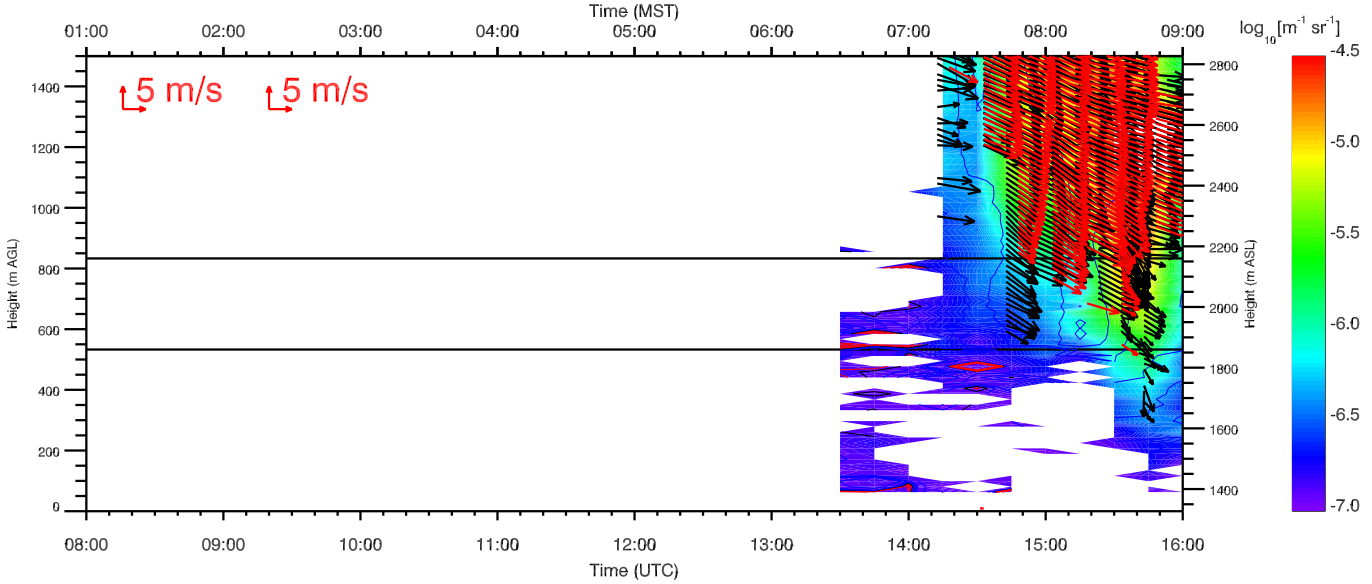

Backscatter 25 Oct 2012 0800 - 25 Oct 2012 1600