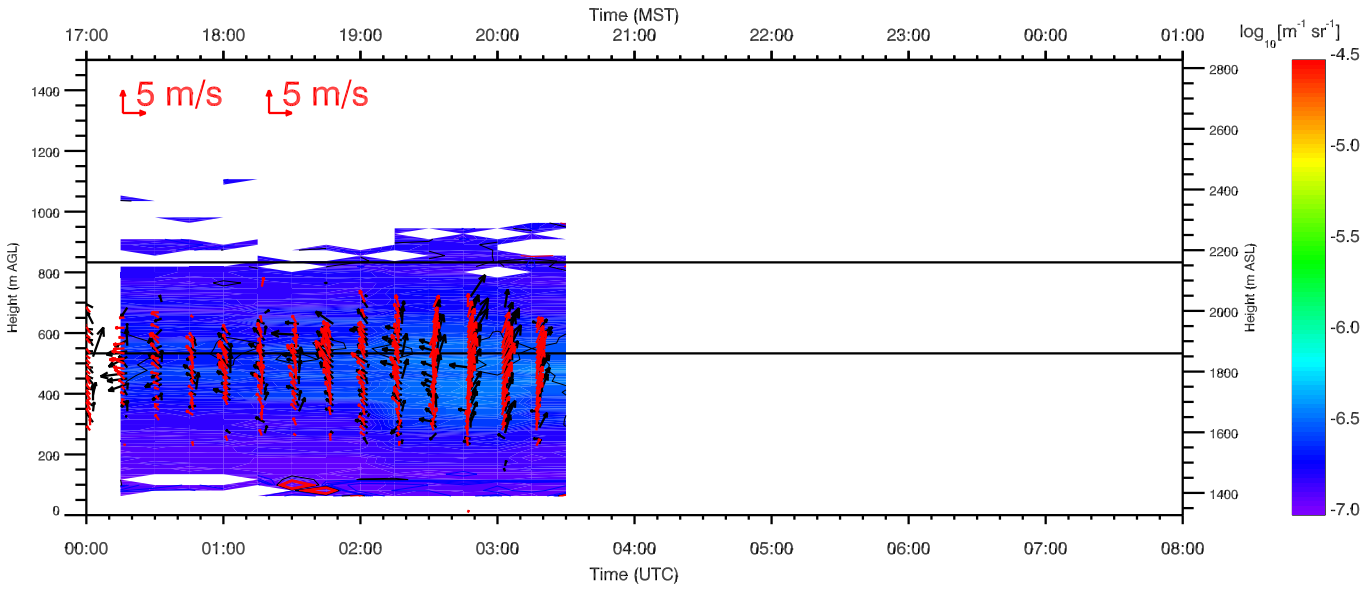

Backscatter 15 Oct 2012 0800 - 15 Oct 2012 1600

Backscatter 15 Oct 2012 1600 - 16 Oct 2012 0000

UU-LIDAR MATERHORN 16 Oct 2012

Backscatter 16 Oct 2012 0000 - 16 Oct 2012 0800

Backscatter 16 Oct 2012 0800 - 16 Oct 2012 1600